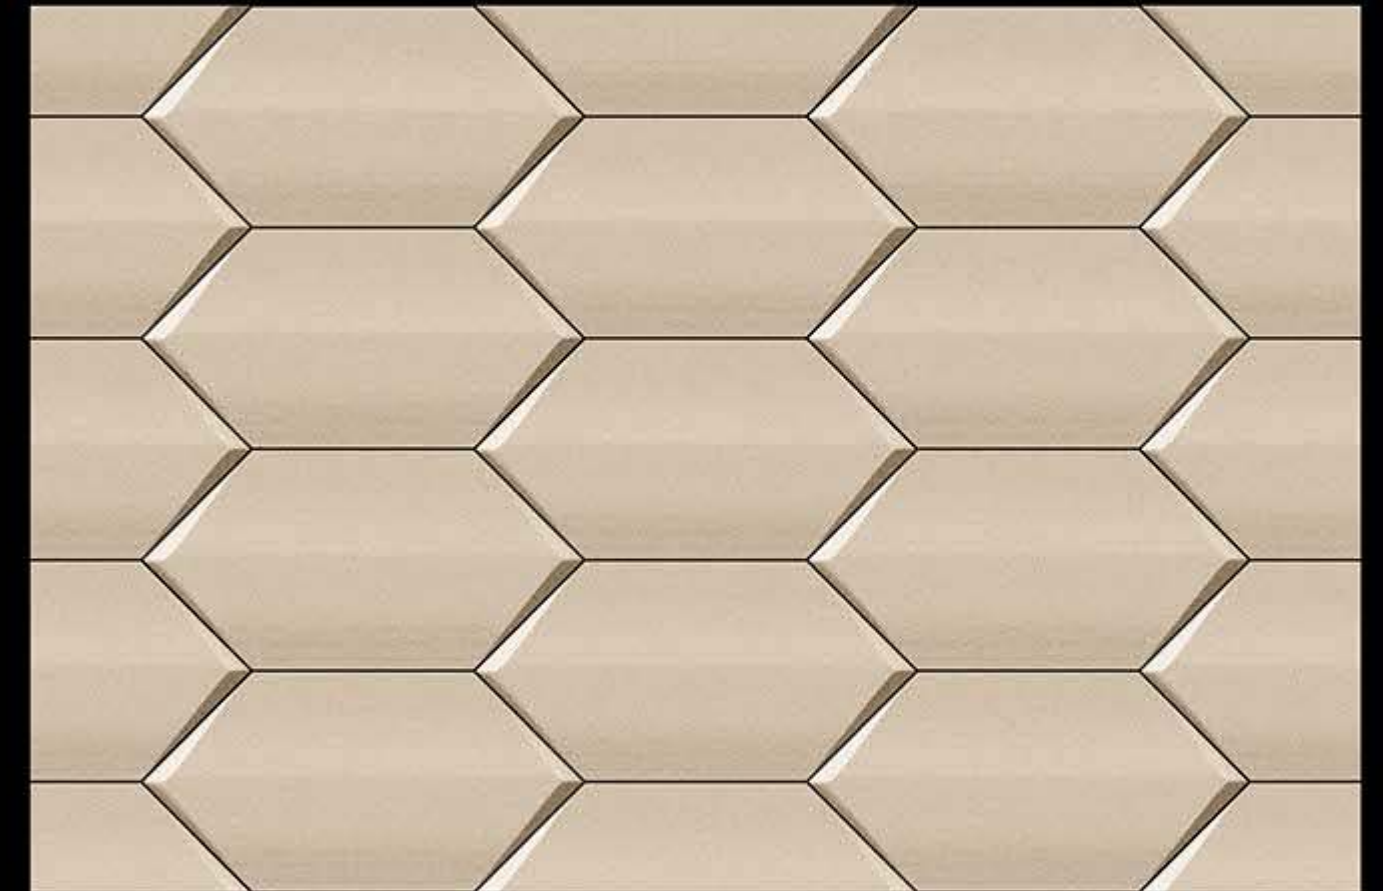

80023-L

HL-1

D

D.NO - 80026

digital wall tiles
300 x 450 mm

Glossy Collection