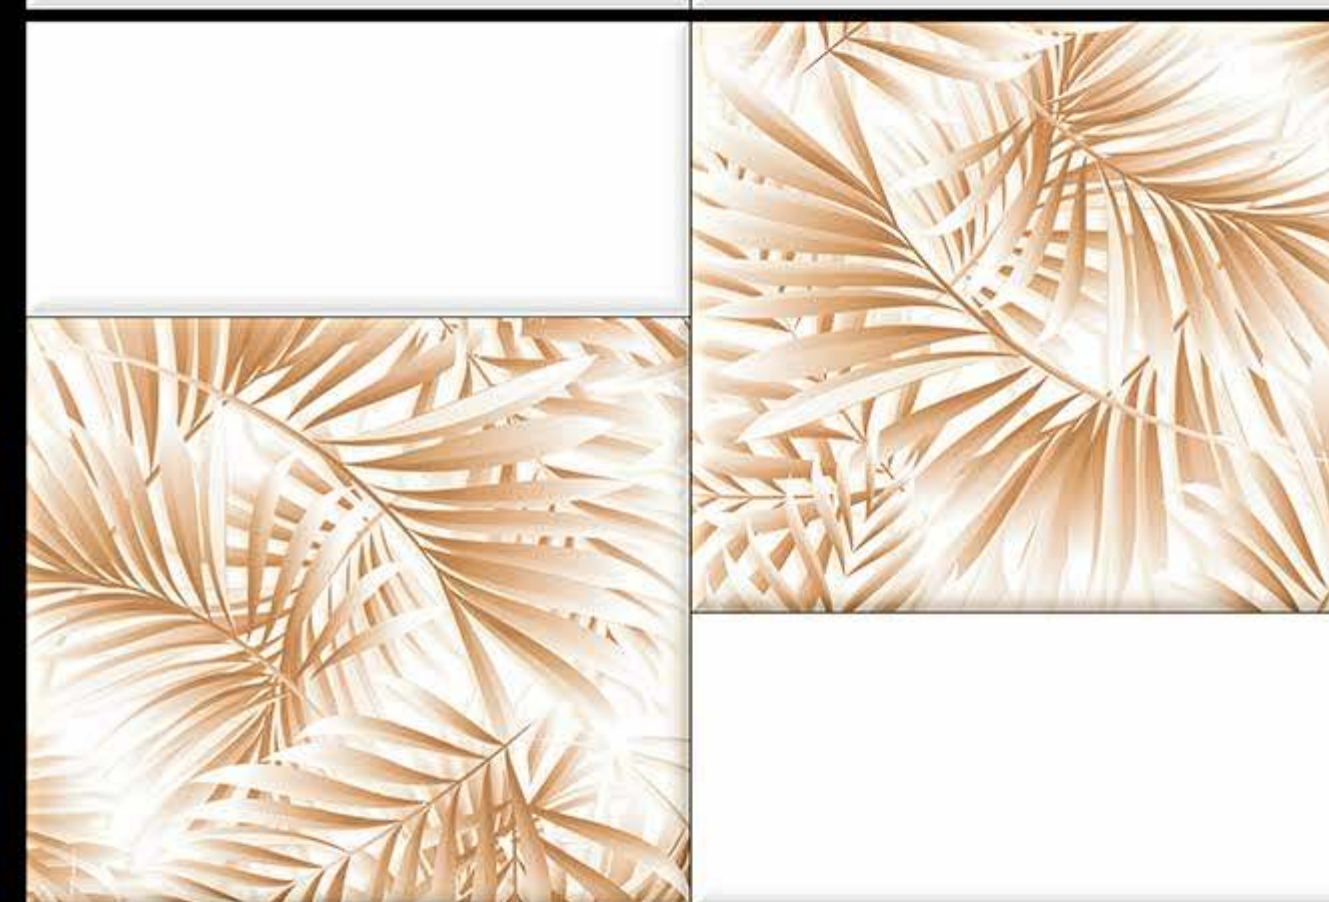

Glossy Collection

D.NO - 80008

80007-L

HL-1

D

digital wall tiles 
300 x 450 mm

Glossy Collection

D.NO - 80009