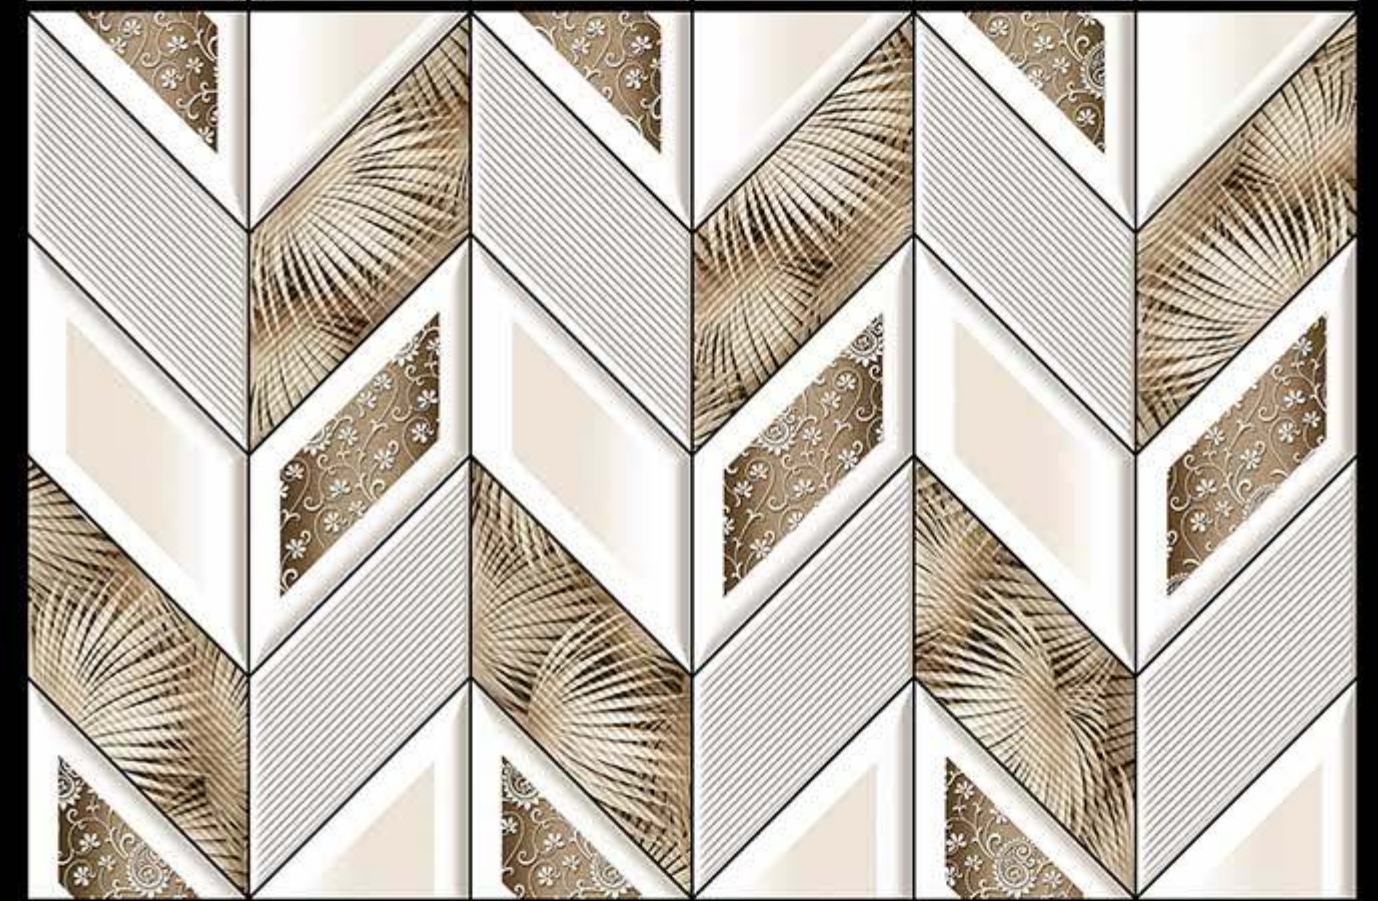

80037-L

HL-1

D

D.NO - 80040

digital wall tiles
300 x 450 mm

Glossy Collection