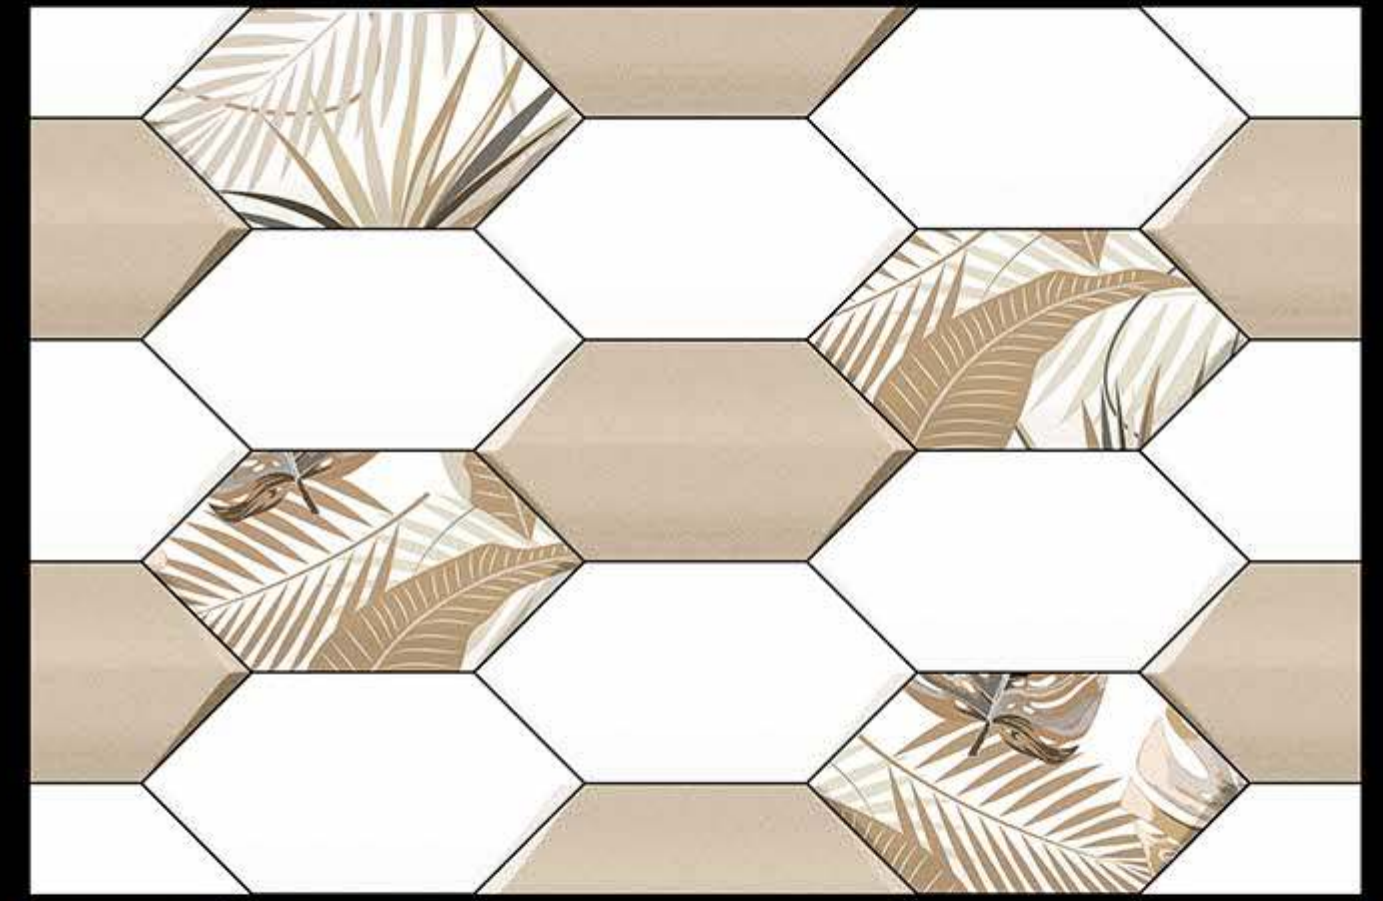

80023-L

HL-1

D

D.NO - 80026

digital wall tiles
300 x 450 mm

Glossy Collection