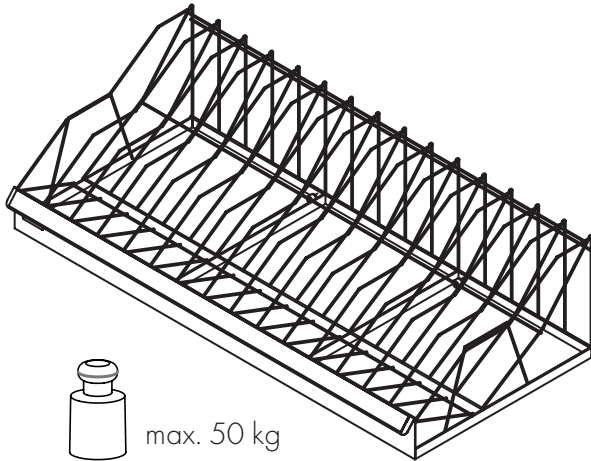

FI	Kelateline RR	DE	Rollenständer
SW	Rullstativ	FR	Porte-bobines
EN	Reel rack		

Huom! Kiristä sormiruuvit johtavuuden varmistamiseksi!

Note! Tighten finger screws to ensure conductivity!