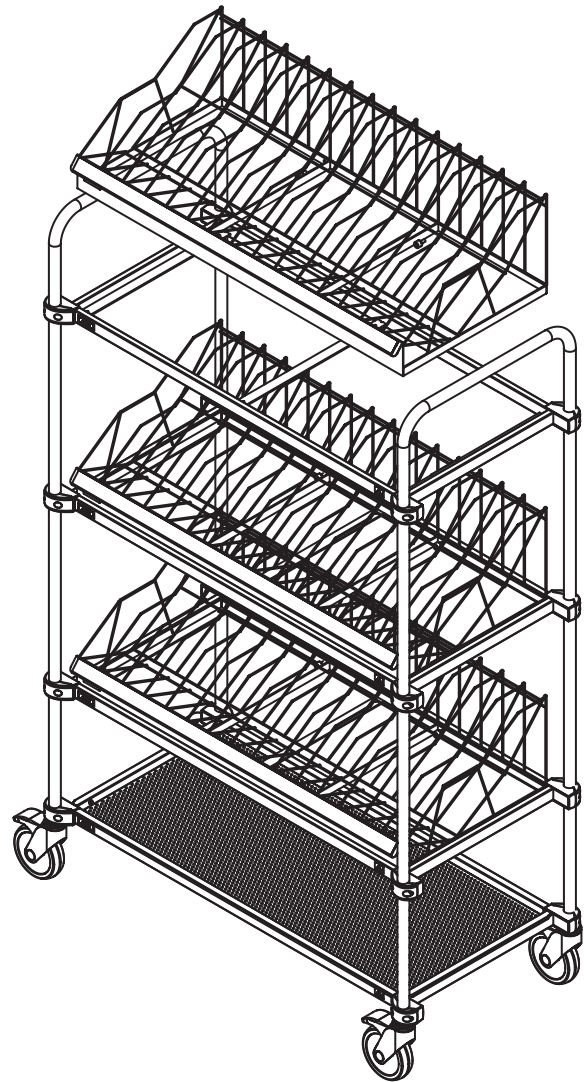

FI	Kelateline RR	DE	Rollenständer
SW	Rullstativ	FR	Porte-bobines
EN	Reel rack		

Huom! Kiristä sormiruuvit johtavuuden varmistamiseksi!

Note! Tighten finger screws to ensure conductivity!