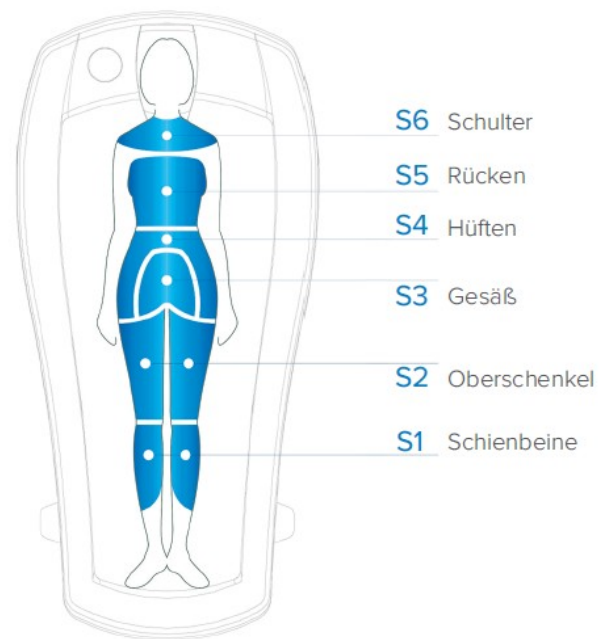

Ein Patient in einem Rehabilitationszentrum oder ein Gast in SPA können die vorteilhafte Kraft der Hydromassage erleben ohne naß zu werden. Die Massage wird durch eine Schicht von Kunststoff durchgeführt.

 Packmaß: **250 x 125 x 130 cm** Gewicht: **+40 kg**

 Länge: **237 cm**

 Höhe: **70 cm**

 Breite: **114 cm**

 Gewicht: **190 kg**

 Kapazität: **220 l**

Eigenschaften:

- 6 programmierbare und unabhängige Zonen
- Alle Düsen können gleichzeitig arbeiten
- Düsen für trockene Hydromassage mit erhöhter Festigkeit
- Verstellbare Zonen-Reihenfolge und die Häufigkeit der Massage
- 6 Standard-Programme
- 1 Anwenderprogramm
- Membran- Oberflächentemperatur-Einstellung: Temperatur einstellbar von 30 bis 40 ° C
- Einstellbare Behandlungszeit (1 - 30 min)
- Verzögerter Start bei programmierter Anzahl von Stunden
- Einstellbare Frequenz und Reihenfolge der Zonen
- Integrierte Heizungsanlage
- Interne Wasserkühlung sorgt für die Aufrechterhaltung der Wassertemperatur während voreingestellter Stunden, unabhängig von der Anzahl der Behandlungen
- Keine Notwendigkeit den Wasserhahn anzuschließen
- Leicht zugängliche moderne Farb-Systemsteuerung
- LED-Beleuchtung am Sockel

Technische Daten:

Maße (LxBxH) [mm]:	2370 x 1140 x 70
Kapazität [l]:	220
Gewicht [kg]:	190
Netzanschluss [V/Hz]:	230 / 50

Massage-Zonen:

Aquai Card Manager

Zusätzliche Optionen:

- Audio:** Ton-Eingang von einem externen Gerät wie Hi-Fi, MP3 usw.
- Card Manager:** System zur Erleichterung des Verkaufs von Behandlungen durch den Einsatz von Kreditkarten, im Lieferumfang Software zur Aufladung