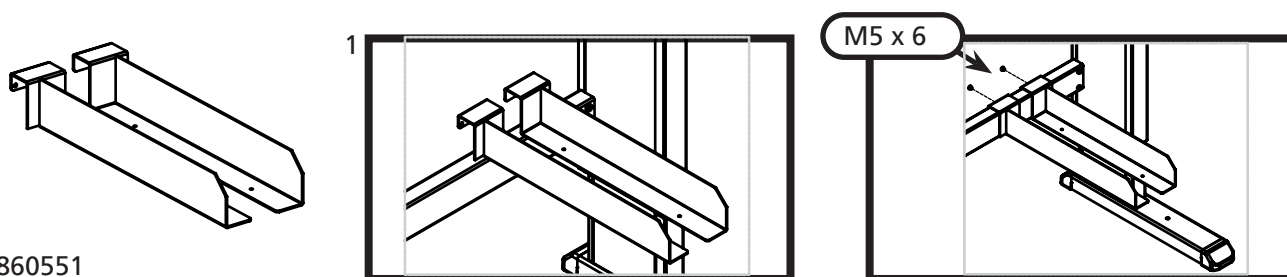

FI	Keskusyksikkötelineet	DE	PC-träger
SW	Datorhylla	FR	Support UC
EN	CPU-holders	ES	Soportes para CPU
IT	Supporti per CPU	PT	Suportes para CPU
NL	CPU-houders		

860551

854440

860740