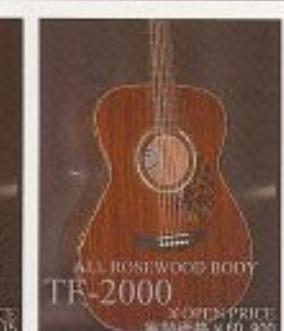

HCF-500R

繊細で上品な音色と力強い音域は高級感を印象付けるステータスな音色。幅広くアコースティックの魅力を味わう事が出来ます。

SOLID ENGLISHMAN SPRUCE TOP
SOLID ROSEWOOD SIDE & BACK
ROSEWOOD FINGERBOARD & BRIDGE
HERRING BONE / WOOD BINDING
WITH HARD CASE
¥ OPEN PRICE
実勢価格 ¥89,250

TF-series

トーティンレイの施されたミニマムヘッド、さり気無く個性を主張するベッコ甲柄のセルバンディング、上品に表情を引き締めるアバロンのロゼット。ユニークでありながら洗練されたスタイルのエレクトリック・アコースティックです。

ALL MAHOGANY BODY
TF-1000
¥ OPEN PRICE
実勢価格 ¥89,375

ALL MAHOGANY BODY
SOLID BLACK FINISH
TF-1000 BLK
¥ OPEN PRICE
実勢価格 ¥51,975