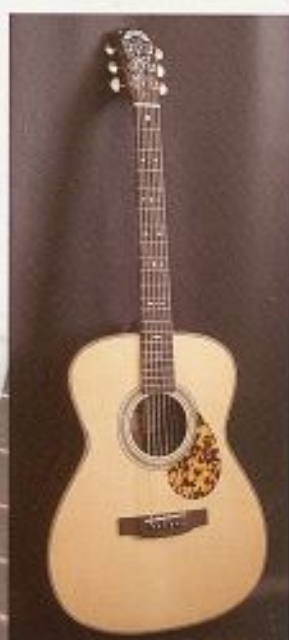

MT-series

HEADWAYユニバースシリーズの最上級プレミアムライン。質感溢れる華やかな装飾、ボディに使用する材は全て上質な単板材をセレクトし、細部にわたり品質に拘っています。その上品な外観と繊細な音色にクラフトマンシップを注ぎ込んだプレステージラインナップです。

ALL SOLID BODY
SITKA SPRUCE TOP
ROSEWOOD SIDE & BACK
MAHOGANY NECK
EBONY FINGERBOARD
EBONY BRIDGE
with HARD CASE

*MTO-25cのみ FISHMAN製ピエゾピックアップを搭載しています。

500-series

ボディトップ、そしてサイド、バックに全て上質な単板材を使用した本格スペック。単板材だからこそ引き出せる素材の芳醇な音色とワンランク上の品質を納得させるアタックレスポンス、ダイナミクスレンジを備えています。

マホガニーの単板材をサイド、バックに使用。暖かくメロウな音色と中音域のマイルドなレスポンスが職人に秀でます。

SOLID ENGLISHMAN SPRUCE TOP
SOLID MAHOGANY SIDE & BACK
ROSEWOOD FINGERBOARD & BRIDGE
HERRING BONE / WOOD BINDING
WITH HARD CASE
¥ OPEN PRICE
実勢価格 ¥79,800

繊細で上品な音色と力強い音域は高級感を印象付けるステータスな音色。幅広くアコースティックの魅力を味わう事が出来ます。

SOLID ENGLISHMAN SPRUCE TOP
SOLID ROSEWOOD SIDE & BACK
ROSEWOOD FINGERBOARD & BRIDGE
HERRING BONE / WOOD BINDING
WITH HARD CASE
¥ OPEN PRICE
実勢価格 ¥89,250

TF-series

トーティンレイの施されたミニマムヘッド、さり気無く個性を主張するベッコ甲柄のセルバンディング、上品に表情を引き締めるアバロンのロゼット。ユニークでありながら洗練されたスタイルのエレクトリック・アコースティックです。

SHADOW PIEZO PICKUP

ドイツの老舗SHADOW社製
ピエゾピックアップシステム搭載!

TFシリーズには全ての機種にドイツの老舗メーカーSHADOW社製のピエゾピックアップシステムを搭載しています。ブリッジ内蔵主動ピックアップを採用し、不変なEQサーキットと併せてナチュラルな音色も出力します。6V駆動のアクティブタイプアンプ等へ直接パワースの強い信号を送る事が可能です。