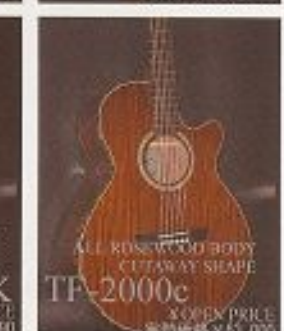

ALL ROSEWOOD BODY
TF-2000
¥ OPEN PRICE
実勢価格 ¥101,920

ALL MAHOGANY BODY
CUTAWAY SHAPE
SOLID BLACK FINISH
TF-1000c BLK
¥ OPEN PRICE
実勢価格 ¥54,280

ALL ROSEWOOD BODY
CUTAWAY SHAPE
TF-2000c
¥ OPEN PRICE
実勢価格 ¥103,020