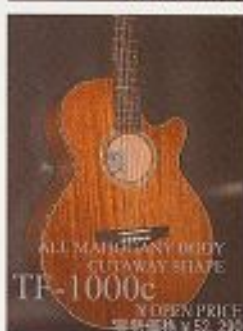

TF-series

トーティンレイの施されたミニマムヘッド、さり気無く個性を主張するベッコ甲柄のセルバンディング、上品に表情を引き締めるアバロンのロゼット。ユニークでありながら洗練されたスタイルのエレクトリック・アコースティックです。

ALL MAHOGANY BODY
TF-1000
¥ OPEN PRICE
実勢価格 ¥89,375

ALL MAHOGANY BODY
SOLID BLACK FINISH
TF-1000 BLK
¥ OPEN PRICE
実勢価格 ¥51,975

ALL ROSEWOOD BODY
TF-2000
¥ OPEN PRICE
実勢価格 ¥101,920

ALL MAHOGANY BODY
CUTAWAY SHAPE
TF-1000c
¥ OPEN PRICE
実勢価格 ¥52,290

ALL MAHOGANY BODY
CUTAWAY SHAPE
SOLID BLACK FINISH
TF-1000c BLK
¥ OPEN PRICE
実勢価格 ¥54,280