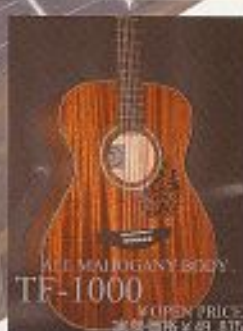

HCF-500R

繊細で上品な音色と力強い音域は高級感を印象付けるステータスな音色。幅広くアコースティックの魅力を味わう事が出来ます。

SOLID ENGLISHMAN SPRUCE TOP
SOLID ROSEWOOD SIDE & BACK
ROSEWOOD FINGERBOARD & BRIDGE
HERRING BONE / WOOD BINDING
WITH HARD CASE
¥ OPEN PRICE
実勢価格 ¥89,250

TF-series

トーティンレイの施されたミニマムヘッド、さり気無く個性を主張するベッコ甲柄のセルバンディング、上品に表情を引き締めるアバロンのロゼット。ユニークでありながら洗練されたスタイルのエレクトリック・アコースティックです。

ALL MAHOGANY BODY
TF-1000
¥ OPEN PRICE
実勢価格 ¥89,375

ALL MAHOGANY BODY
SOLID BLACK FINISH
TF-1000 BLK
¥ OPEN PRICE
実勢価格 ¥51,975