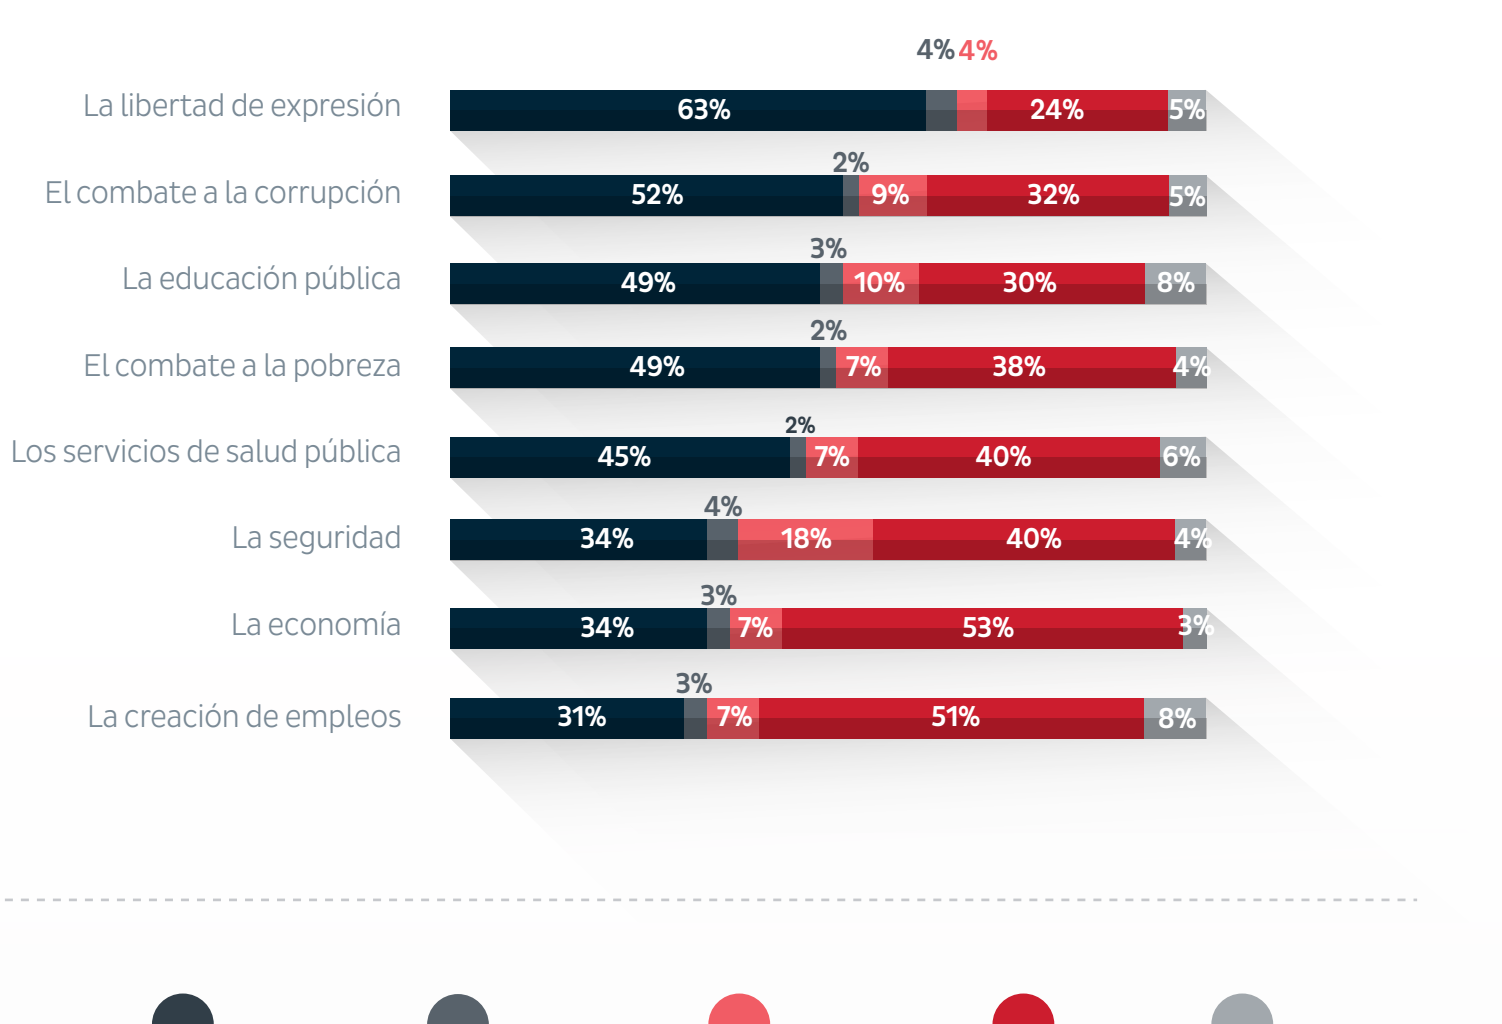

Desde que Andrés Manuel López Obrador es Presidente, ¿han mejorado o empeorado los siguientes temas?

● HA MEJORADO ● IGUAL DE BIEN ● IGUAL DE MAL ● HA EMPEORADO ● NO SABE

Ordenado de mayor a menor, considerando la suma de "Ha mejorado" e "Igual de bien"

#DeLasHerasTraduceAMéxico