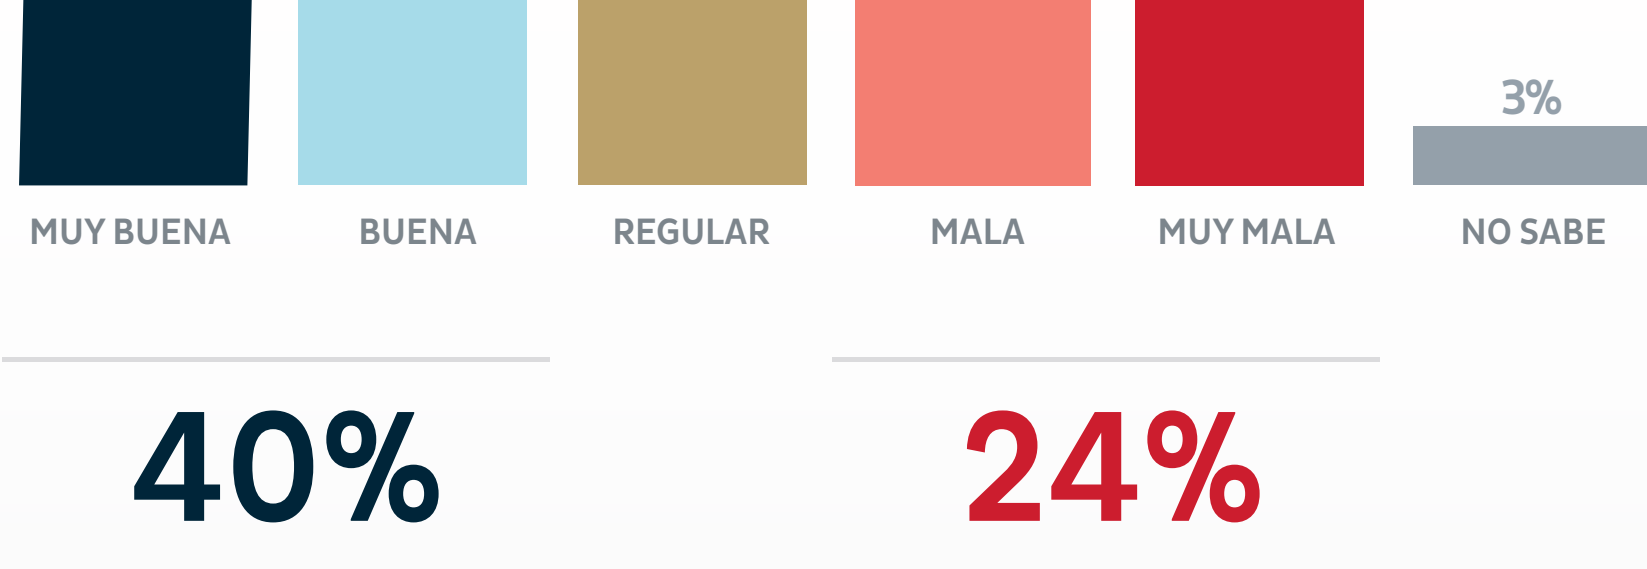

En su opinión, ¿cómo ha sido la actuación del gobierno de Andrés Manuel López Obrador frente al tema del coronavirus?

40%

24%

#DeLasHerasTraduceAMéxico