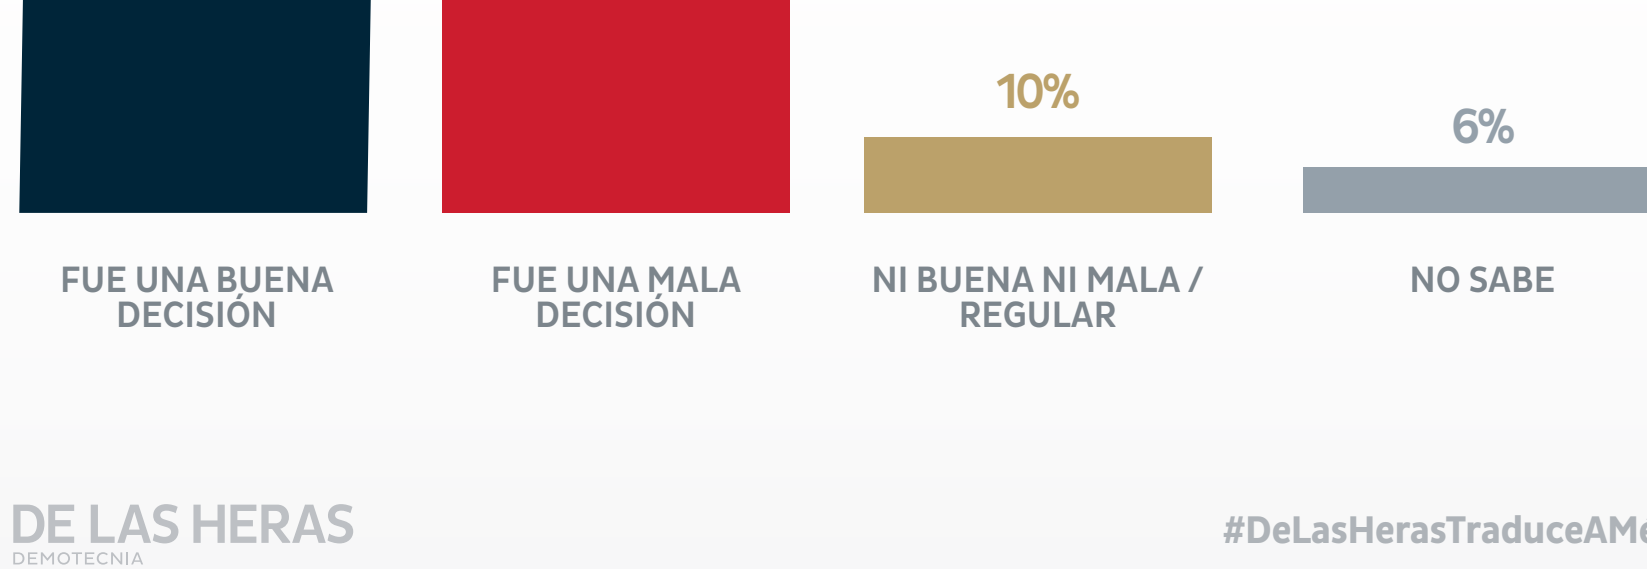

Por lo que usted sabe o ha escuchado, ¿fue una buena o una mala decisión que Andrés Manuel López Obrador haya ido a visitar a Donald Trump el pasado mes de julio?

#DeLasHerasTraduceAMéxico