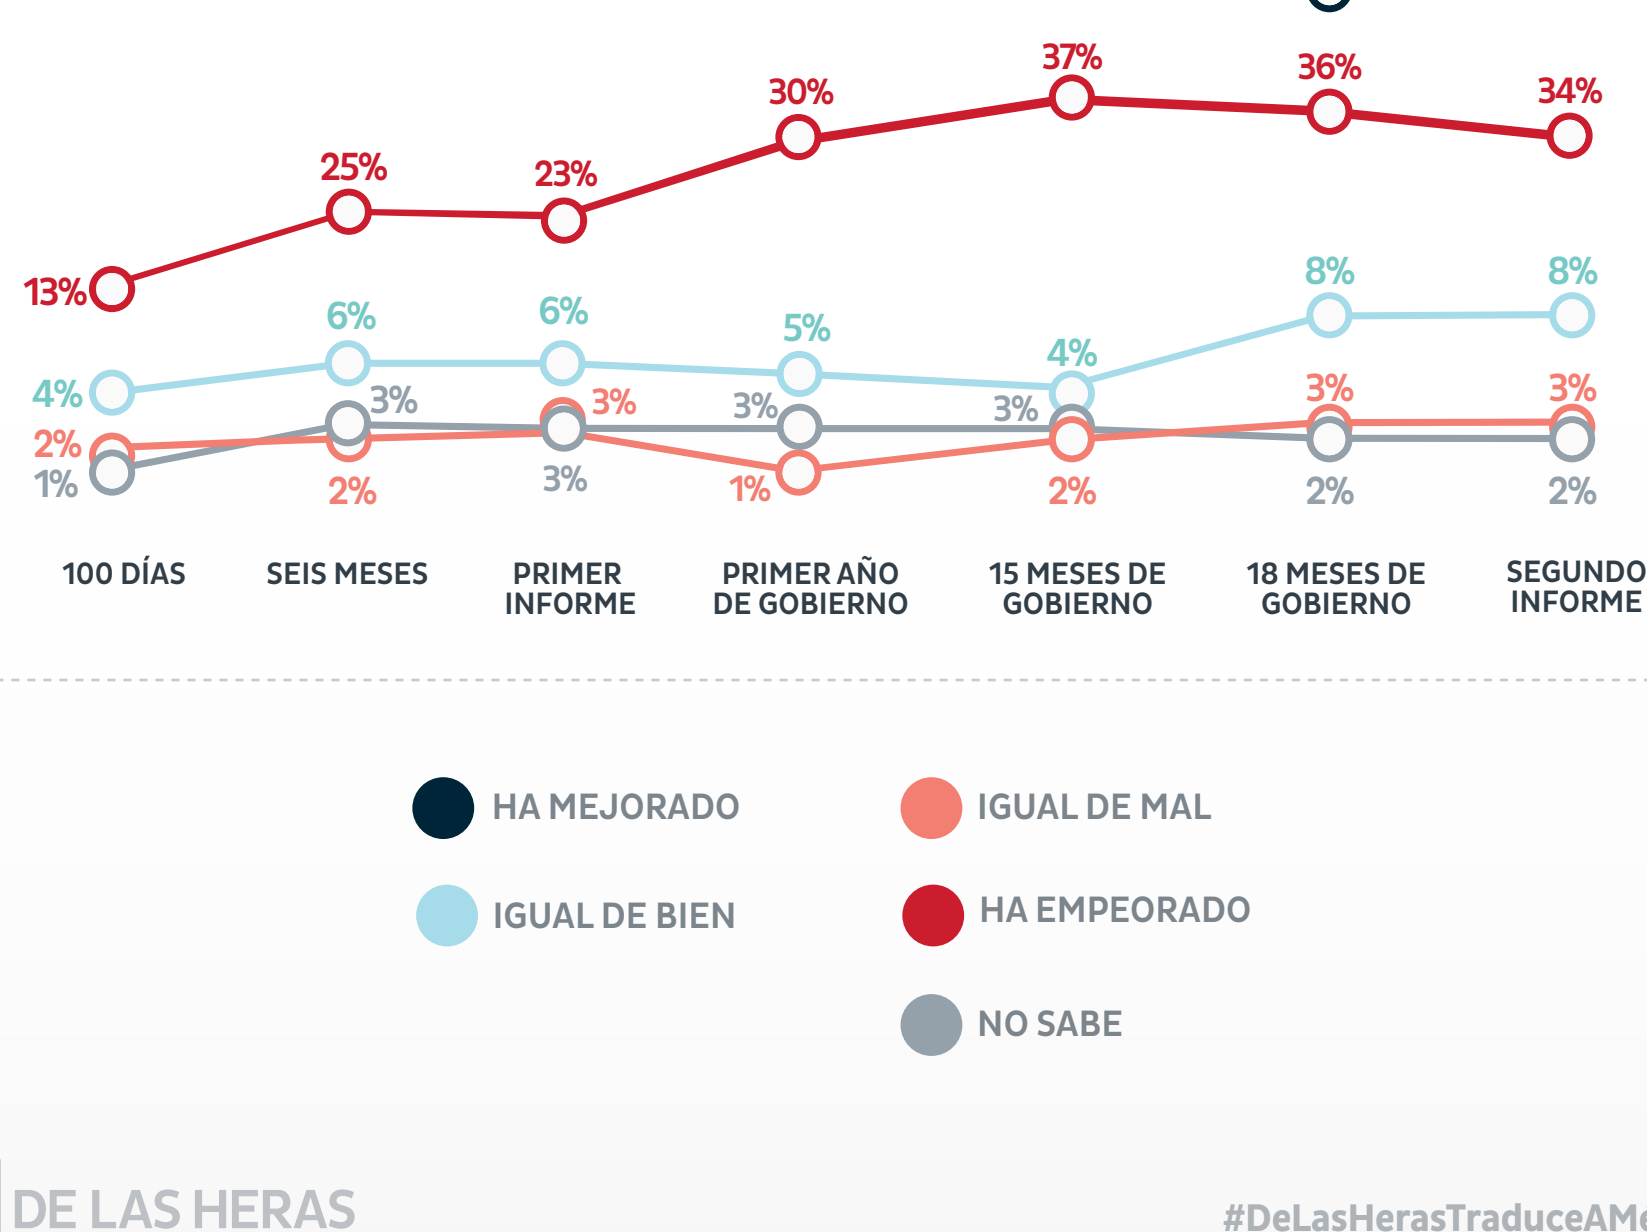

Desde que Andrés Manuel López Obrador ganó las elecciones al día de hoy, ¿la imagen que usted tiene del presidente ha mejorado o ha empeorado?

● HA MEJORADO ● IGUAL DE BIEN ● IGUAL DE MAL ● HA EMPEORADO ● NO SABE

#DeLasHerasTraduceAMéxico