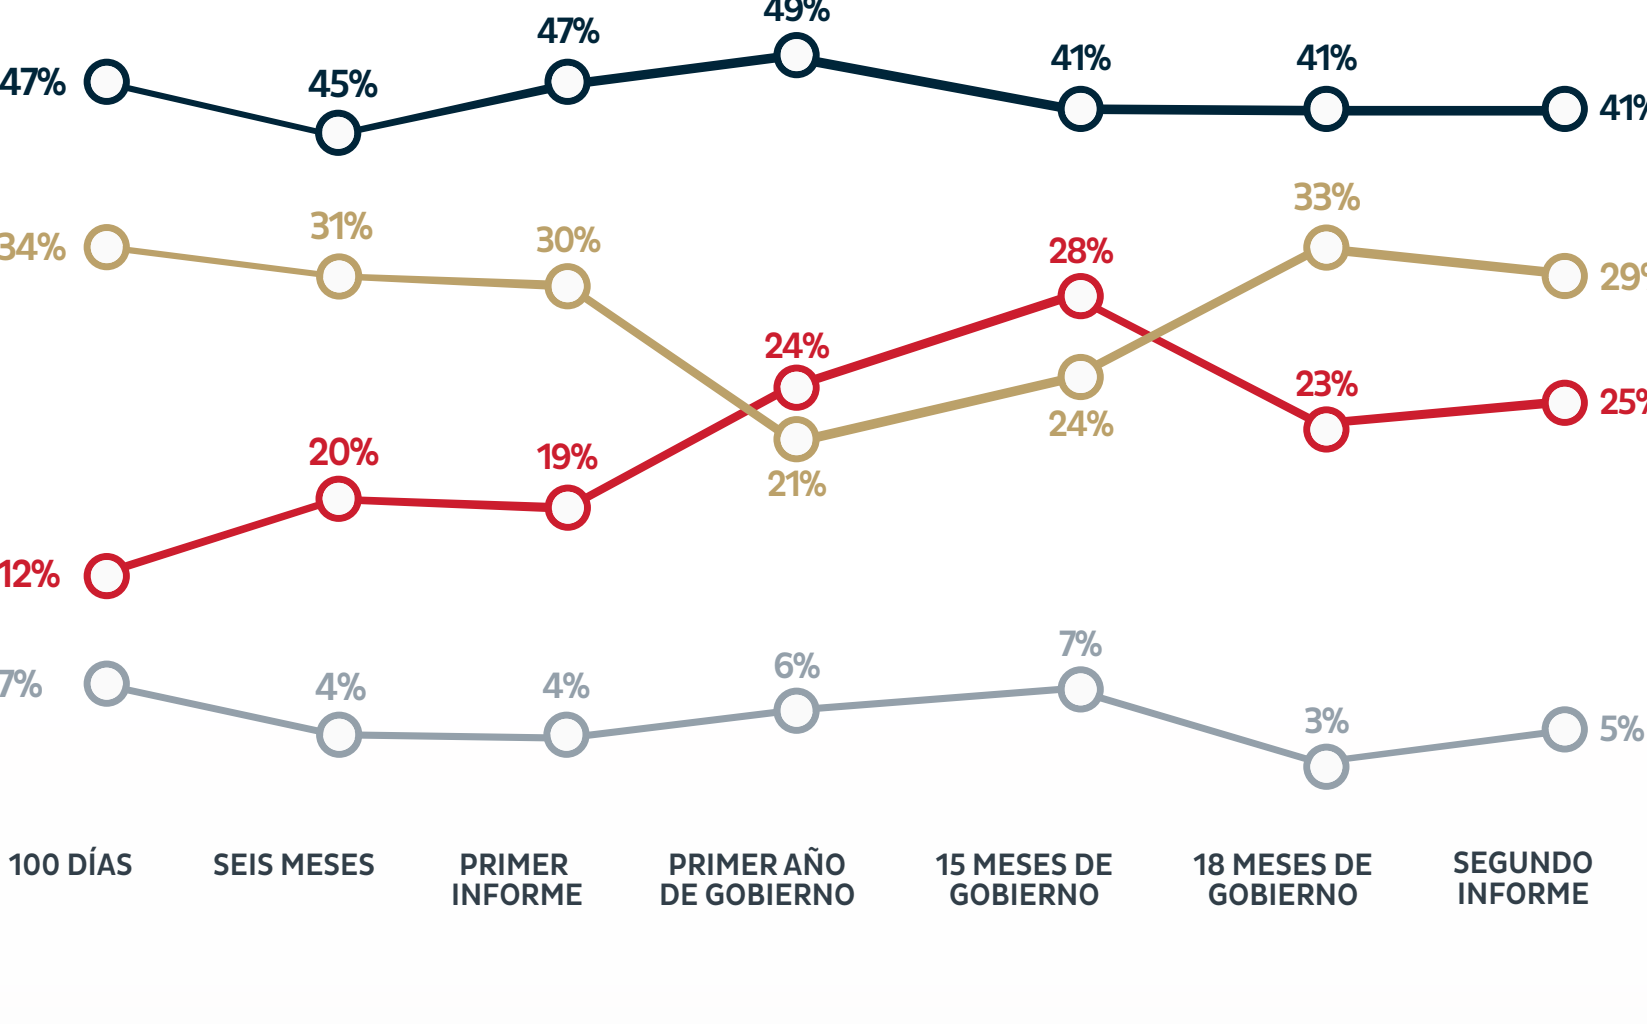

Desde que Andrés Manuel López Obrador es presidente de México, ¿cómo están usted y su familia, MEJOR o PEOR que antes?

● MEJOR ● IGUAL ● PEOR ● NO SABE

#DeLasHerasTraduceAMéxico

PLANTEAMIENTO METODOLÓGICO

TIPO DE ESTUDIO
Encuesta telefónica

Fecha de levantamiento:
Agosto de 2020

Número de entrevistas:
1,000 entrevistas efectivas

Contacto:
info@demotecnia.com