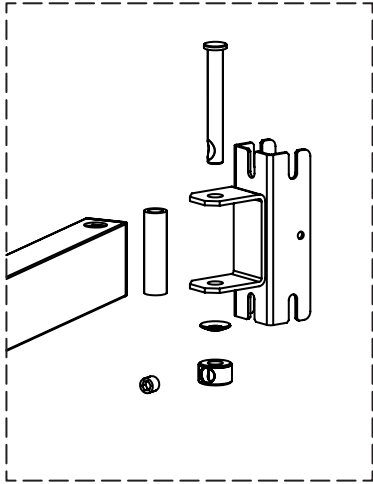

FI	Kääntövarsi ja taso AKV	DE	AKV-Schwenkarm
SW	Svängarm	FR	Plateau pivotant
EN	Swivel arm with tray	ES	Brazo giratorio con bandeja
IT	Braccio girevole con vassoio	PT	Braço giratório com bandeja
NL	Draaibare arm met dienblad	NO	Svingarm med brett
DK	Drejearm med bakke		

1		M6x12	4 x
2		M6.4	4 x
3		M6	4 x
4		10x80	2 x
5		15x55	1 x
6		20/10.2x1	2 x
7		M10x12	2 x
8		13/10x22	1x

### AKV400 ESD

No		Part	Pcs
1		L=500mm	1
2		ESPA 45° 6,3x0,8	1
3		3,5 x 9,5	1