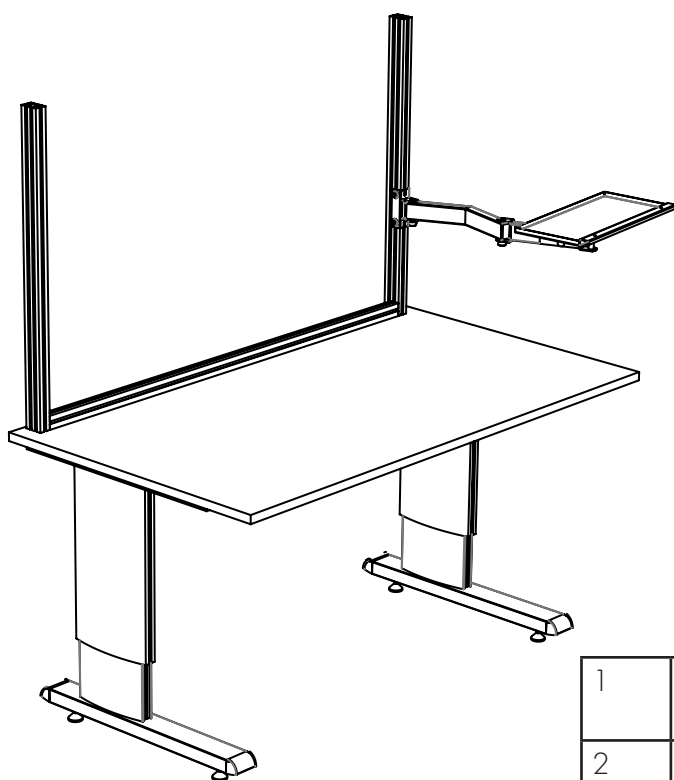

FI	Kääntövarsi ja taso AKV	DE	AKV-Schwenkarm
SW	Svängarm	FR	Plateau pivotant
EN	Swivel arm with tray	ES	Brazo giratorio con bandeja
IT	Braccio girevole con vassoio	PT	Braço giratório com bandeja
NL	Draaibare arm met dienblad	NO	Svingarm med brett
DK	Drejearm med bakke		

### AKV400 ESD

No		Part	Pcs
1		L=500mm	1
2		ESPA 45° 6,3x0,8	1
3		3,5 x 9,5	1