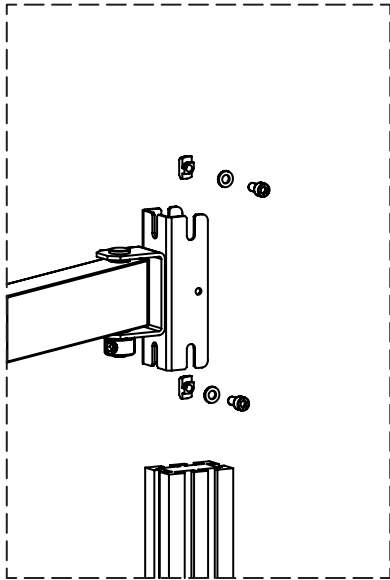

FI	Kääntövarsi ja taso AKV	DE	AKV-Schwenkarm
SW	Svängarm	FR	Plateau pivotant
EN	Swivel arm with tray	ES	Brazo giratorio con bandeja
IT	Braccio girevole con vassoio	PT	Braço giratório com bandeja
NL	Draaibare arm met dienblad	NO	Svingarm med brett
DK	Drejearm med bakke		

1		M6x12	4 x
2		M6.4	4 x
3		M6	4 x
4		10x80	2 x
5		15x55	1 x
6		20/10.2x1	2 x
7		M10x12	2 x
8		13/10x22	1x

### AKV400 ESD

No		Part	Pcs
1		L=500mm	1
2		ESPA 45° 6,3x0,8	1
3		3,5 x 9,5	1