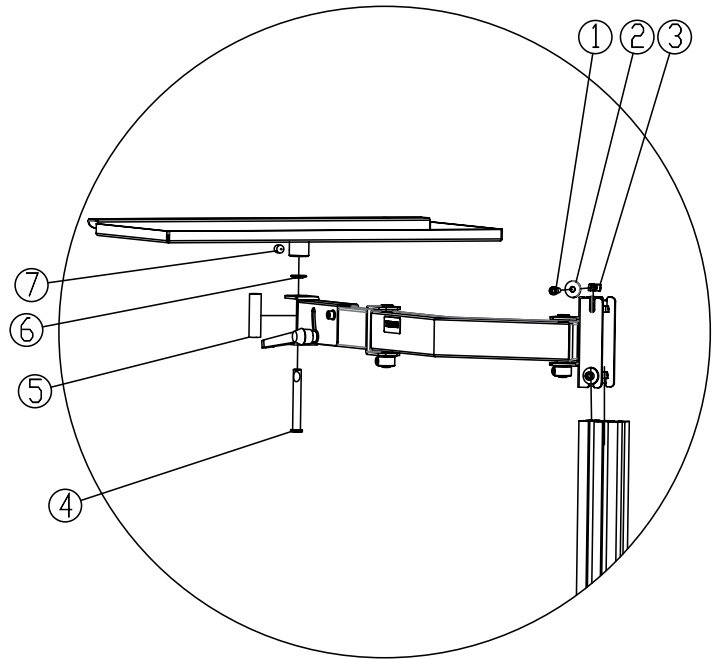

FI	Kääntövarsi ja taso AKV	DE	AKV-Schwenkarm
SW	Svängarm	FR	Plateau pivotant
EN	Swivel arm with tray	ES	Brazo giratorio con bandeja
IT	Braccio girevole con vassoio	PT	Braço giratório com bandeja
NL	Draaibare arm met dienblad	NO	Svingarm med brett
DK	Drejearm med bakke		

1		M6x12	4 x
2		M6.4	4 x
3		M6	4 x
4		10x80	2 x
5		15x55	1 x
6		20/10.2x1	2 x
7		M10x12	2 x
8		13/10x22	1x

### AKV400 ESD

No		Part	Pcs
1		L=500mm	1
2		ESPA 45° 6,3x0,8	1
3		3,5 x 9,5	1