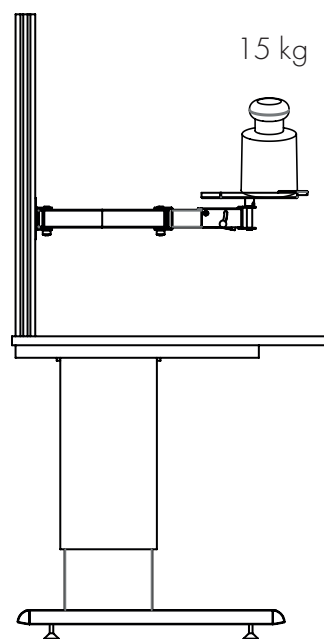

FI	Kääntövarsi ja taso AKV	DE	AKV-Schwenkarm
SW	Svängarm	FR	Plateau pivotant
EN	Swivel arm with tray	ES	Brazo giratorio con bandeja
IT	Braccio girevole con vassoio	PT	Braço giratório com bandeja
NL	Draaibare arm met dienblad	NO	Svingarm med brett
DK	Drejearm med bakke		

1		M6x12	4 x
2		M6.4	4 x
3		M6	4 x
4		10x80	2 x
5		15x55	1 x
6		20/10.2x1	2 x
7		M10x12	2 x
8		13/10x22	1x

### AKV400 ESD

No		Part	Pcs
1		L=500mm	1
2		ESPA 45° 6,3x0,8	1
3		3,5 x 9,5	1