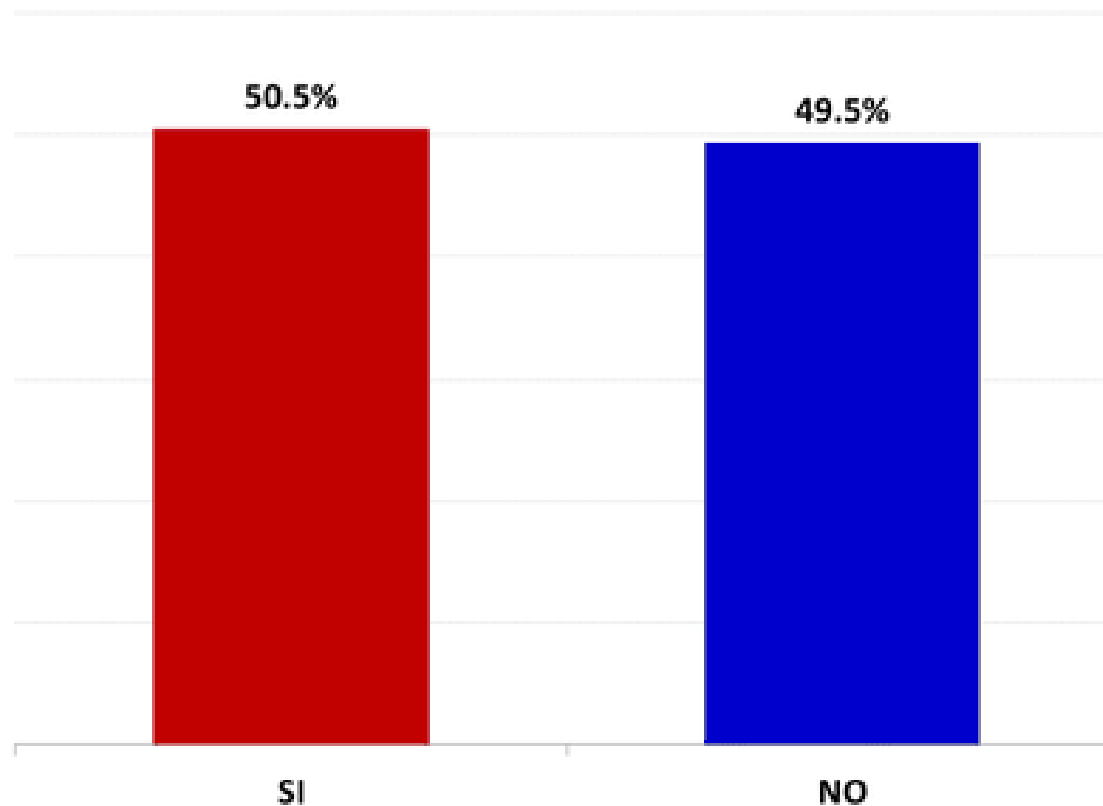

¿VOTARÍA USTED EN LAS PRÓXIMAS ELECCIONES DEL 2021 POR MORENA?

ENCUESTAS REALIZADAS	M. E.
2000	+/- 2.2%

Massive Caller Whatsapp: +52 1 81 17475259

Correo: carlos.campos.riojas@massivecaller.com

2