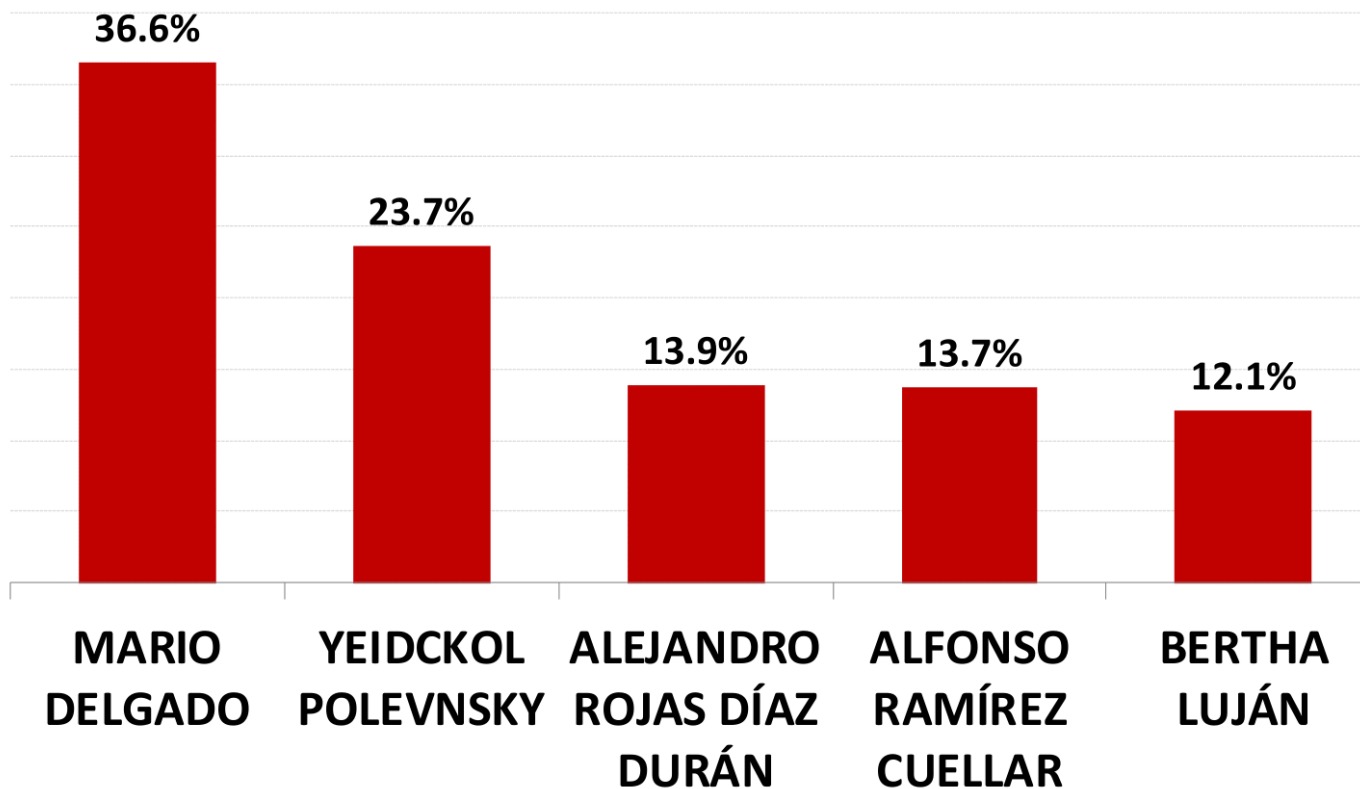

¿VOTARÍA USTED EN LAS PRÓXIMAS ELECCIONES DEL 2021 POR MORENA?

ENCUESTAS REALIZADAS	M. E.
2000	+/- 2.2%

Massive Caller Whatsapp: +52 1 81 17475259

Correo: carlos.campos.riojas@massivecaller.com

2

¿QUIÉN CONSIDERA QUE DEBE SER EL PRÓXIMO PRESIDENTE DE MORENA?

(Pregunta realizada sólo a quienes señalaron votarían por MORENA)

ENCUESTAS REALIZADAS	M. E.
2000	+/- 2.2%

Massive Caller Whatsapp: +52 1 81 1747 5259
 Correo: carlos.campos.riojas@massivecaller.com

¿QUIÉN CONSIDERA QUE TIENE MAYOR EXPERIENCIA Y CAPACIDAD PARA LLEVAR A MORENA AL TRIUNFO ELECTORAL EN 2021?