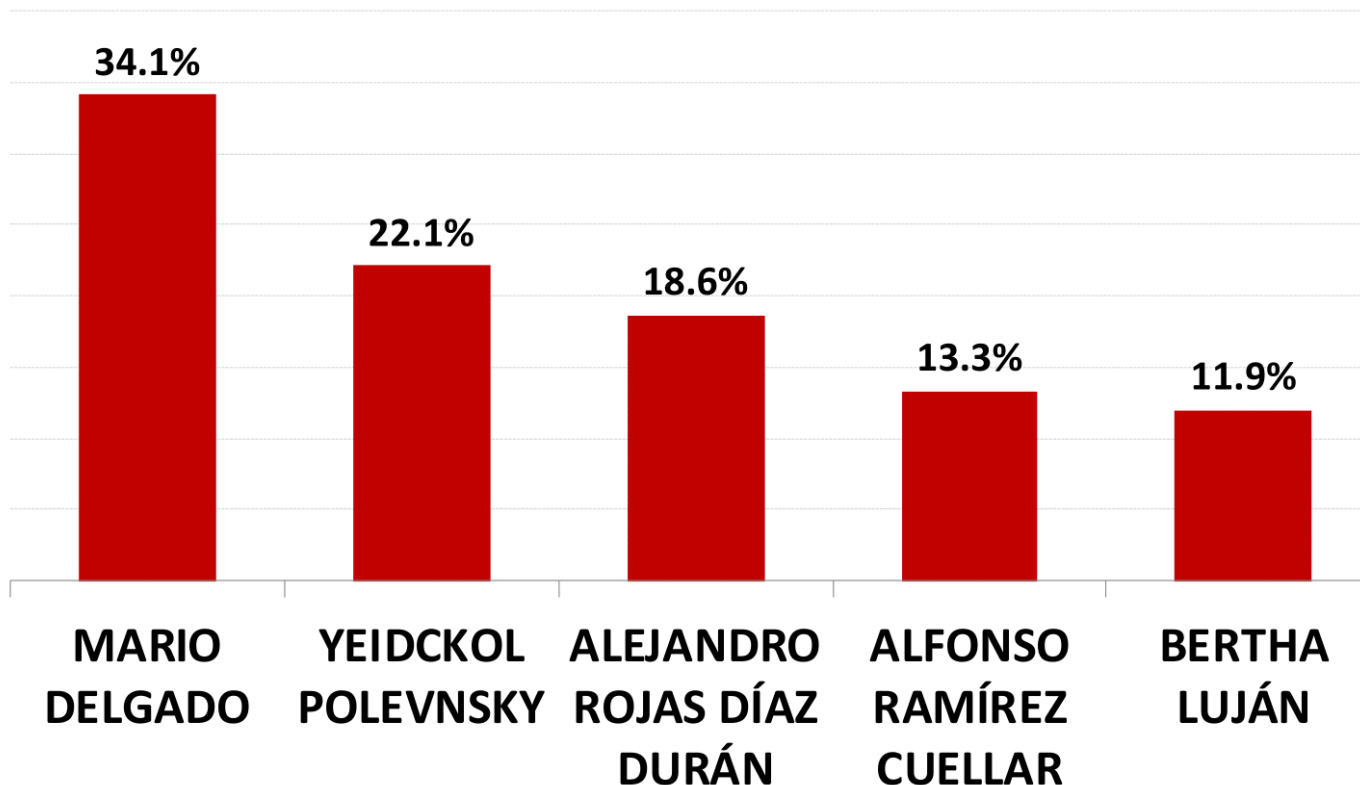

(Pregunta realizada sólo a quienes señalaron votarían por MORENA)

ENCUESTAS REALIZADAS	M. E.
2000	+/- 2.2%

Massive Caller Whatsapp: +52 1 81 1747 5259
 Correo: carlos.campos.riojas@massivecaller.com

¿QUIÉN CONSIDERA QUE TIENE MAYOR EXPERIENCIA Y CAPACIDAD PARA LLEVAR A MORENA AL TRIUNFO ELECTORAL EN 2021?

(Pregunta realizada sólo a quienes señalaron votarían por MORENA)

ENCUESTAS REALIZADAS	M. E.
2000	+/- 2.2%

Massive Caller Whatsapp: +52 1 81 1747 5259
 Correo: carlos.campos.riojas@massivecaller.com