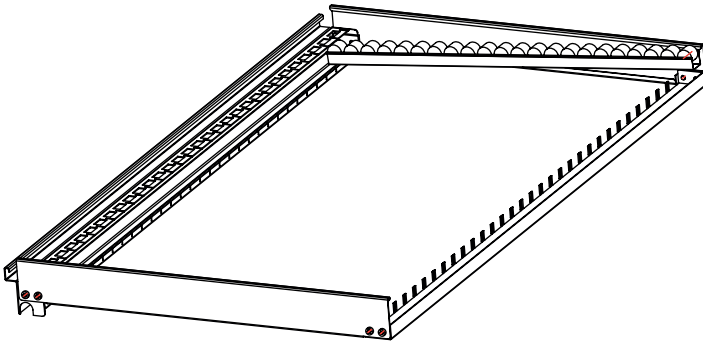

FI	Rullakotaso läpivirtaushylly M1350, M900	DE	Rollenebene FiFo Durchlaufregal
SV	Rullskenor FiFo-stativ	FR	Châssis fifo avec rails à galets
EN	Roller top FiFo Flow Rack		

TFRRT1350-49, TFRRT900-49
MAX. 220 KG