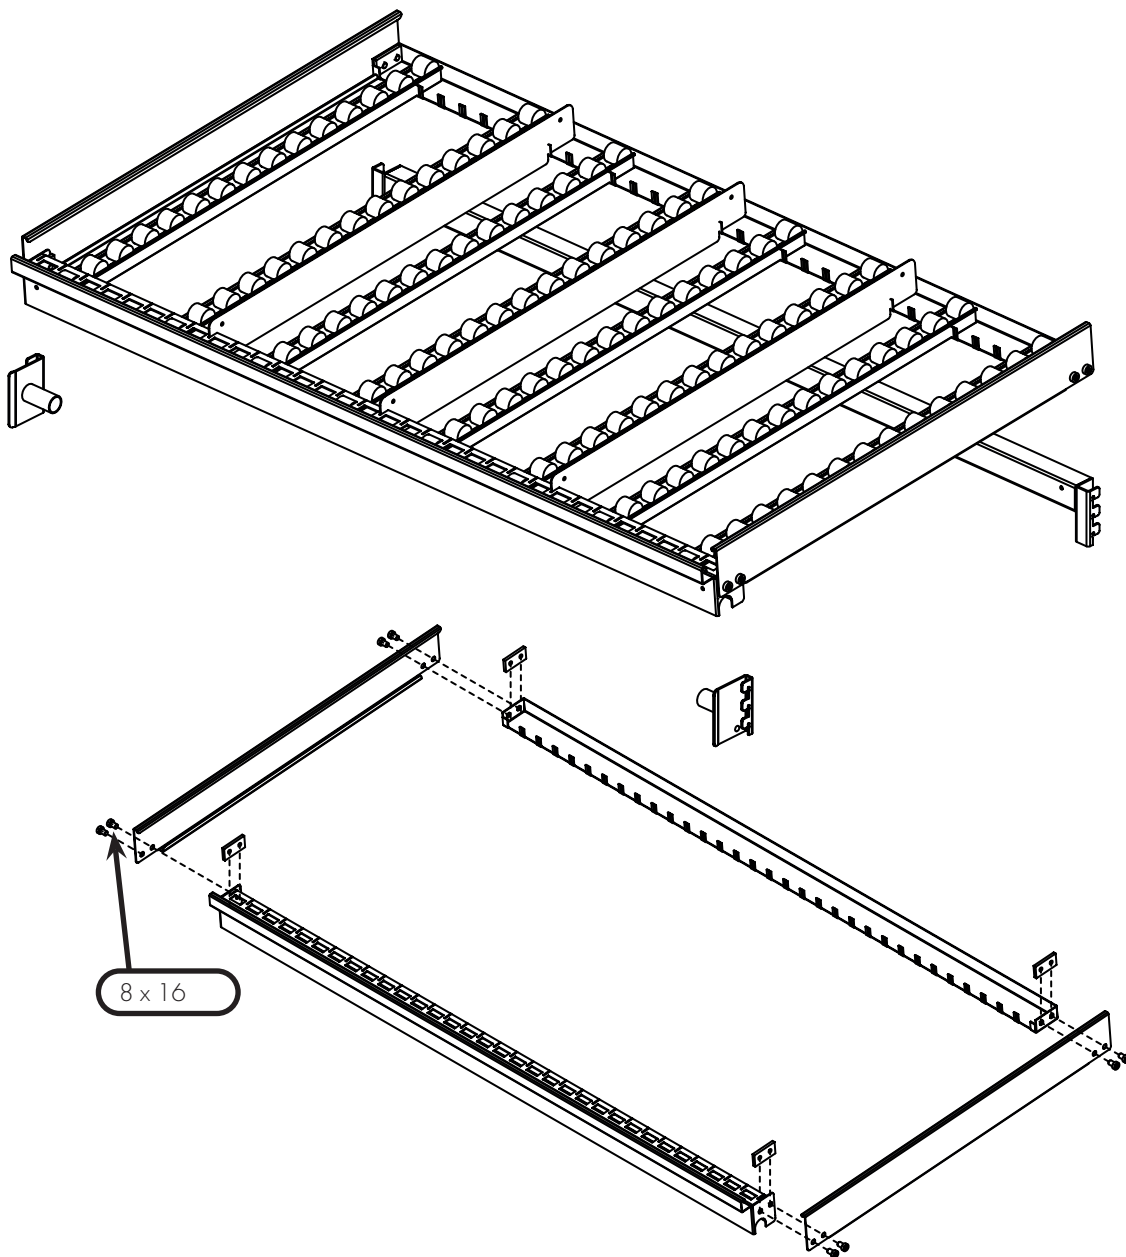

FI	Rullakotaso läpivirtaushylly M1350, M900	DE	Rollenebene FiFo Durchlaufregal
SV	Rullskenor FiFo-stativ	FR	Châssis fifo avec rails à galets
EN	Roller top FiFo Flow Rack		

TFRRT1350-49, TFRRT900-49
MAX. 220 KG