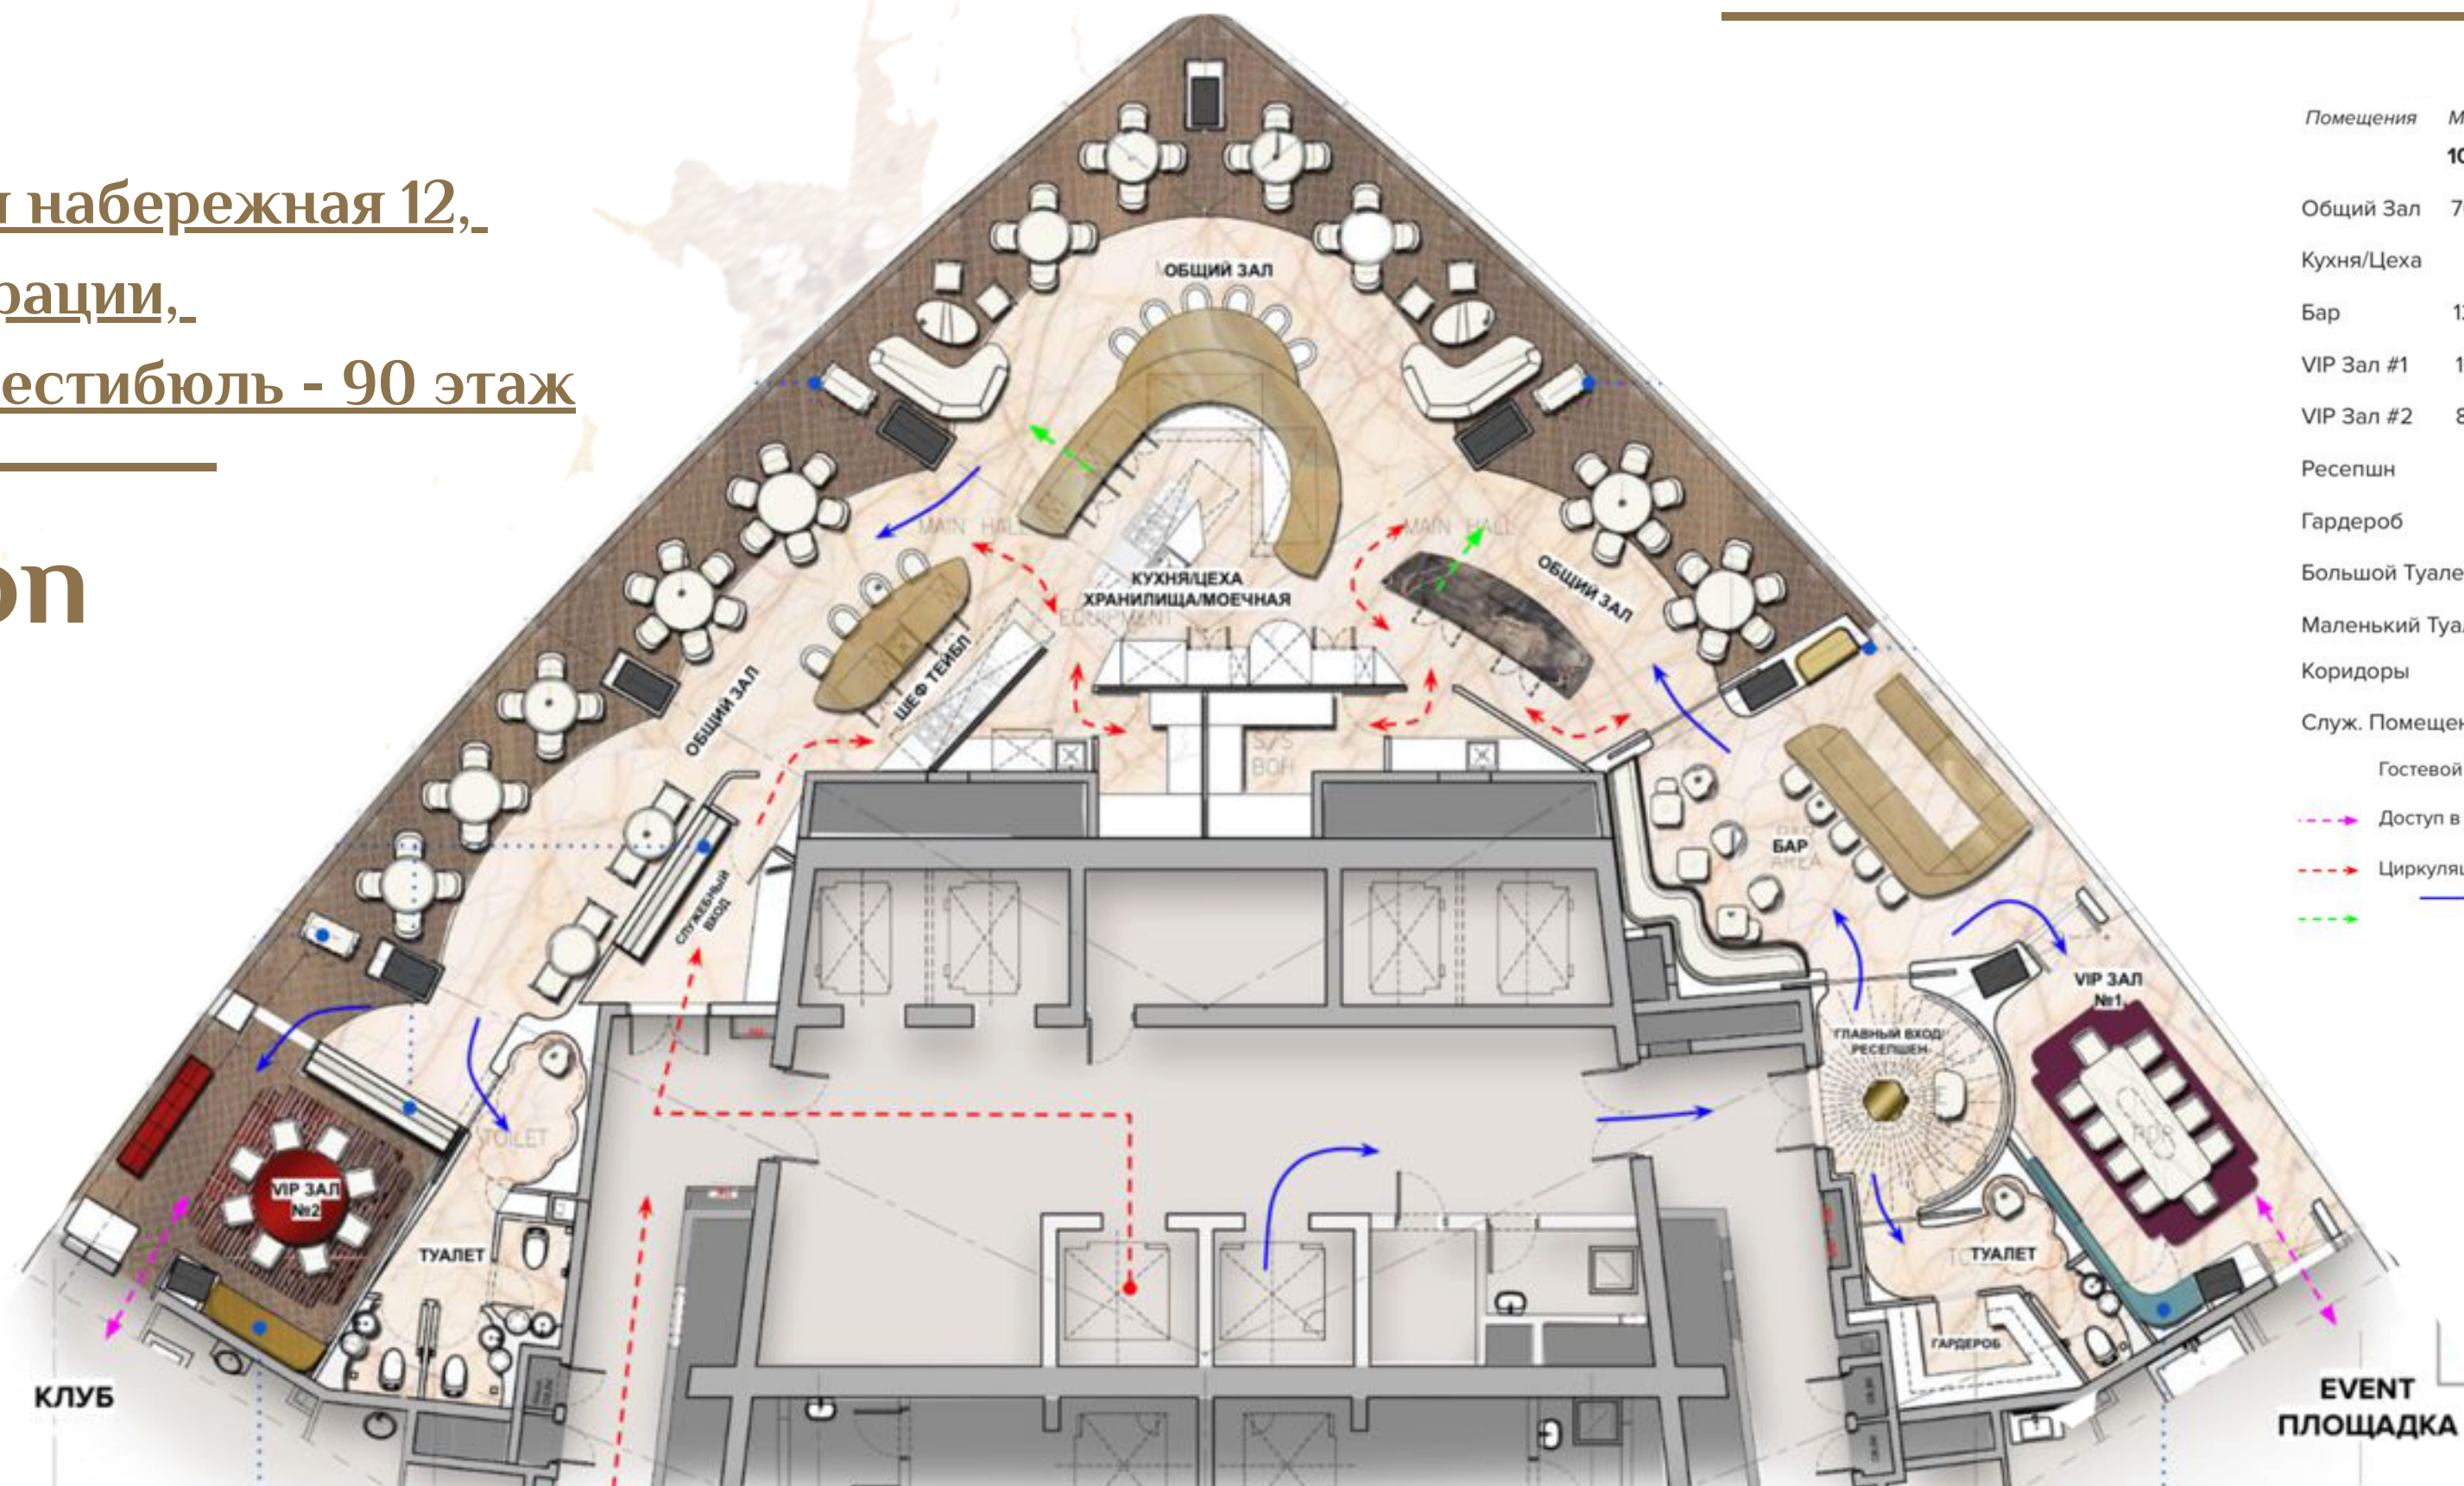

Этаж небоскреба 1250 m2

ТРИ УНИКАЛЬНЫХ ЗАЛА ОДНОЙ ПЛОЩАДКИ С ПАНОРАМНЫМ ВИДОМ НА СТОЛИЦУ - SKY, МУТН И МИМЕ. ВМЕСТЕ - 1250 КВАДРАТНЫХ МЕТРОВ ДЛЯ ВАШЕГО НЕЗАБЫВАЕМОГО ИВЕНТА НА 90 ЭТАЖЕ. СТИЛЬНЫЕ МУЛЬТИФОРМАТНЫЕ ПРОСТРАНСТВА С КУЛЬМИНАЦИЕЙ В САМОМ ВЫСОКОМ РЕСТОРАНЕ СОВРЕМЕННОЙ КИТАЙСКОЙ КУХНИ

НЕЗАБЫВАЕМЫЙ EVENT СРЕДИ ОБЛАКОВ В ДИЗАЙНЕРСКИХ ЗАЛАХ MOSCOW CITY

ВЫСОКОКЛАССНАЯ КУХНЯ

МНОГОФУНКЦИОНАЛЬНЫЙ БАР

OPEN-SHOW KITCHEN

ЭКСКЛЮЗИВНЫЕ ПАНОРАМНЫЕ ПРОСТРАНСТВА

VIP-ЗАЛ

ДО 600 ГОСТЕЙ

СХЕМА ЗАЛА

Пресненская набережная 12,
башня Федерации,
восточный вестибюль - 90 этаж

Location

Помещения Места Объем
106м 430м² / 100%

Общий Зал 76м 176м² / 40%

Кухня/Цеха 86м² / 20%

Бар 12м 39м² / 10%

VIP Зал #1 10м 28м² / 7%