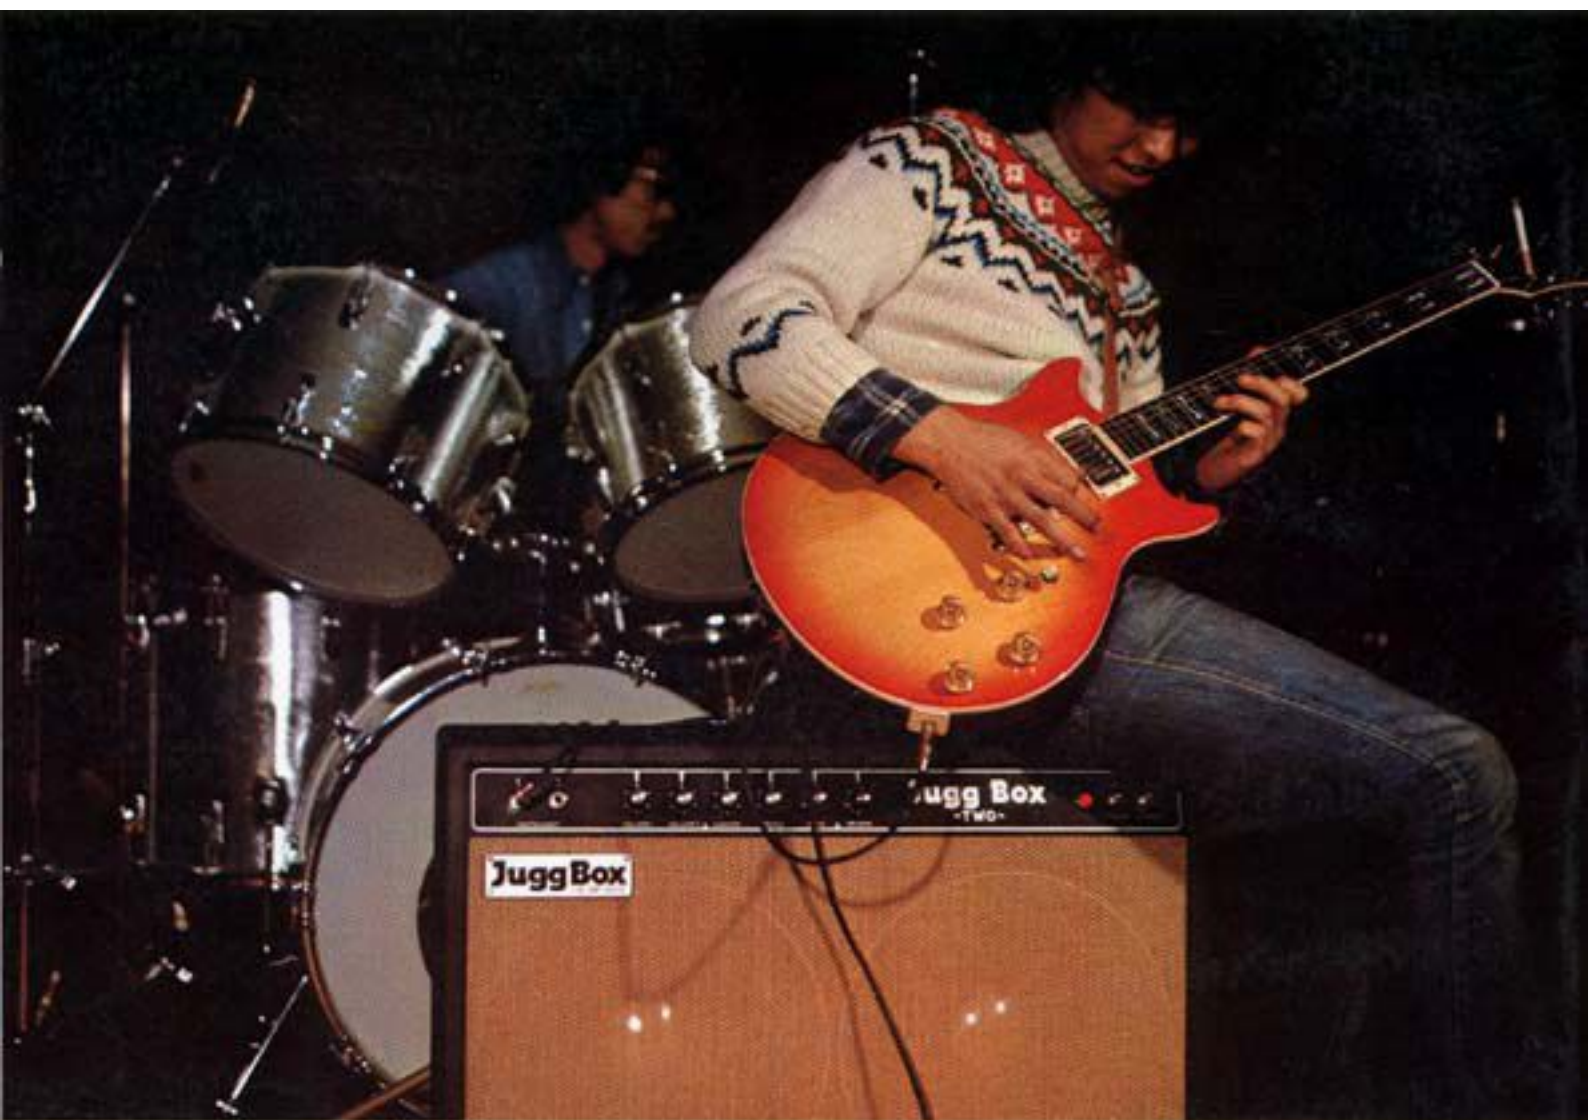

森園勝敏・四人囃子

音響技術と木工技術の 見事な結晶。

ここに優れた2つのブランドがあります。グレコのミスター1000、ジャグボックス・アンプがそれです。2つのブランドに共通する特徴は安易な妥協をしないクラフトマンシップがより良い音を創り出していることです。時間をかけてギターの本ボディにアーチをつけたり、スピーカーボックスの組立てにロッキング方式を取り入れた技術は非能率なことかもしれませんが、それらのせいで優秀な製品の決め手になっているのです。

ミスター1000

メイプル・トップでアーチのついたボディはウルトラ・スィン、U-3000ピックアップを使ったサウンドはハムバックングサウンドの壁を破りました。¥100,000

ジャグボックス

アルティックスピーカーとRCA真空管を使った国産初の本格的チューブアンプ。立ち上りの良さ、心よい自然なディストーションは今までのアンプでは湧かせませんでした。

Jugg Box One ¥165,000 Jugg Box Two ¥280,000

Greco **Jugg Box**
ELECTRIC GUITAR, BASS
AND ACCESSORIES
NIPPON HAMMOND

●カタログのお申込みとアフターサービスは
株式会社神田商会東京
〒101 東京都千代田区神田錦町3-4-2 神田東洋ビル
TEL 03 254-3641
株式会社神田商会大阪
〒541 大阪市東区北久宝寺町5-51 TEL 06 241-1181
株式会社神田商会札幌
〒060 札幌市中央区大通り東7丁目1番114-119 TEL 011-221-8291

「Mister 1000 and Jugg Box」