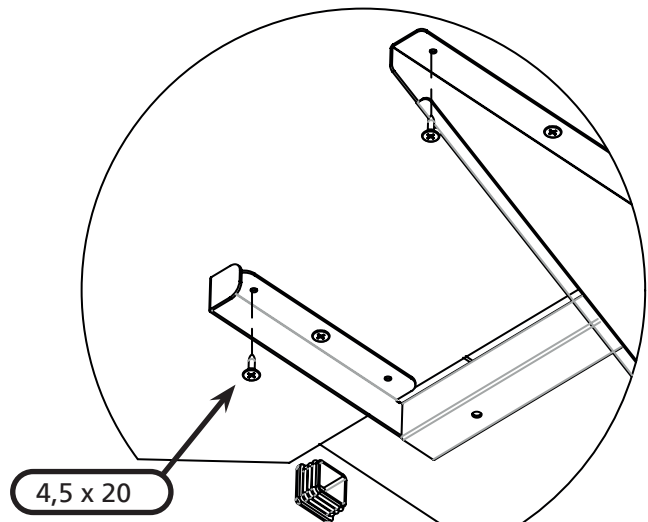

FI	Kulmataso WB1212CT	DE	Winkelplatte für WB-Arbeitstisch
SW	WB hörnsektion	FR	Extension d'angle pour tables WB
EN	WB corner worktop		

No.	Part		Pcs
1		M8x12	8
2		Ø8.4/16	8
3		M8	8
4		4,5x20	18

Poista päätytulppa
Remove end cap