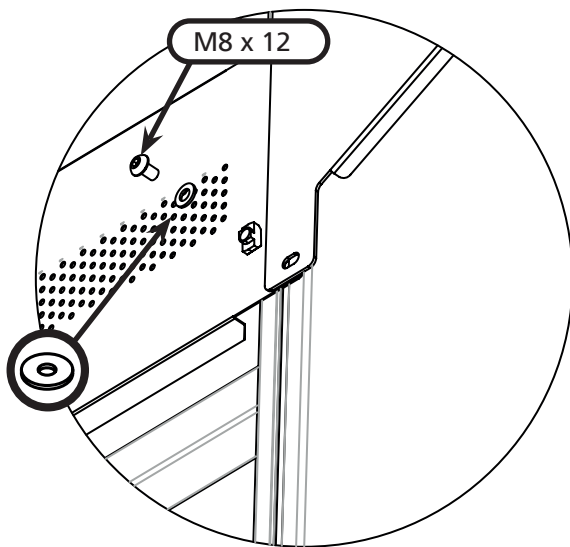

FI	Kulmataso WB1212CT	DE	Winkelplatte für WB-Arbeitstisch
SW	WB hörnsektion	FR	Extension d'angle pour tables WB
EN	WB corner worktop		

No.	Part		Pcs
1		M8x12	8
2		Ø8.4/16	8
3		M8	8
4		4,5x20	18

Poista päätytulppa
Remove end cap