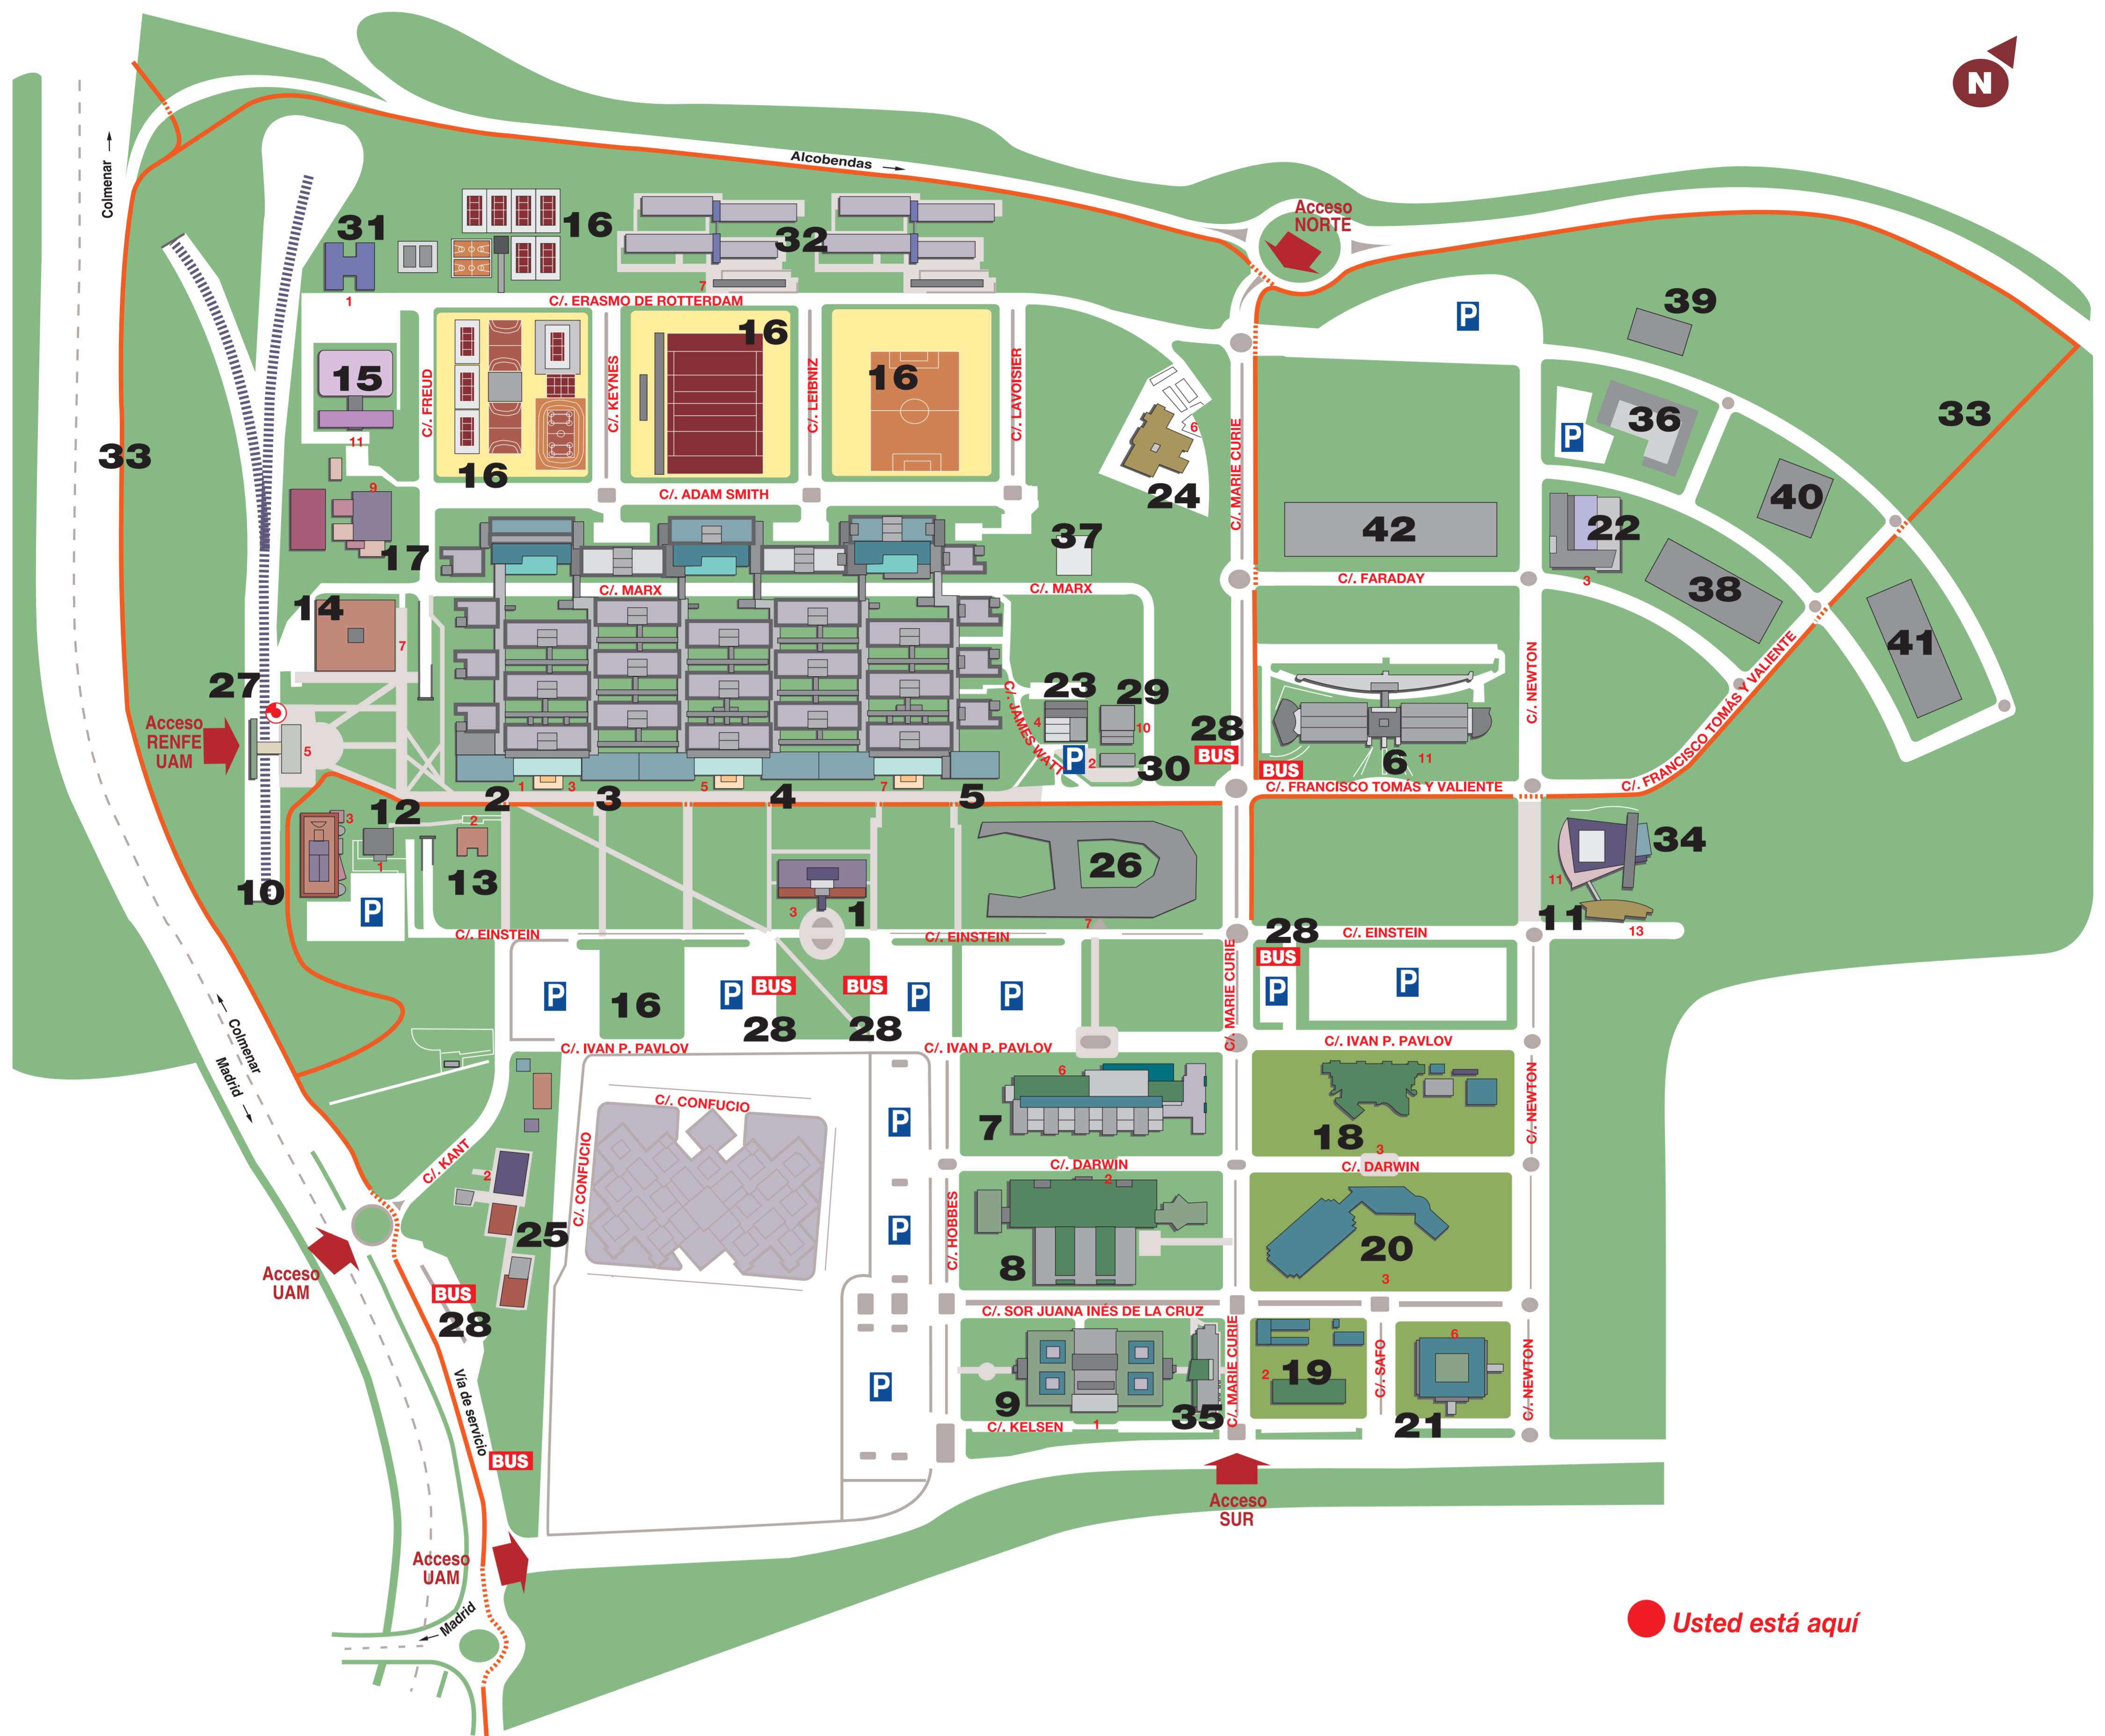

Campus de la Universidad Autónoma de Madrid

Campus de Cantoblanco

Ctra. Colmenar Viejo, km. 15 - 28049 MADRID

● Usted está aquí

- | | | |
|--|---|---|
| <ul style="list-style-type: none"> 1. Rectorado y Servicios Centrales 2. Facultad de Filosofía y Letras 3. Facultad de Formación de Profesorado y Educación 4. Facultad de Ciencias Económicas y Empresariales 5. Facultad de Ciencias (Edificio Ciencias) 6. Escuela Politécnica Superior 7. Facultad de Psicología 8. Facultad de Ciencias (Edificio Biología) 9. Facultad de Derecho 10. Biblioteca de Humanidades 11. Fundaciones 12. Idiomas / Centro Superior de Música 13. Centro de Estudios de Posgrado 14. Pabellón de Servicios Universitarios 15. Polideportivo | <ul style="list-style-type: none"> 16. Instalaciones Deportivas 17. Piscinas cubierta y al aire libre 18. Centro Nacional de Biotecnología - CSIC 19. Instituto de Catálisis y Petroleoquímica - CSIC 20. Instituto de Ciencia de Materiales - CSIC 21. Instituto de Cerámica y Vidrio - CSIC 22. Centro de Micro-Análisis de Materiales 23. Segainvex 24. Escuela Infantil Bärbel Inhelder 25. Colegio Príncipe de Asturias 26. Plaza de la UAM 27. Estación de tren de Cercanías 28. Paradas de autobuses 29. Ingeniería Química y Tecnología de Alimentos (Facultad de Ciencias) | <ul style="list-style-type: none"> 30. Laboratorio de Altas Energías (Facultad de Ciencias) 31. Servicio de Deportes 32. Residencia universitaria 33. Carril Bici 34. Biblioteca de Ciencias 35. Ciencias Jurídicas, Políticas y Económicas 36. Centro de Biología Molecular "Severo Ochoa" 37. Invernadero de investigación 38. Servicios Centrales de Apoyo a la Investigación (SCAI) 39. APADUAM 40. Centro de Investigación de Alimentos (CIAL) 41. Instituto de Ciencias Matemáticas 42. Facultad de Formación de Profesorado y Educación (en construcción) |
|--|---|---|