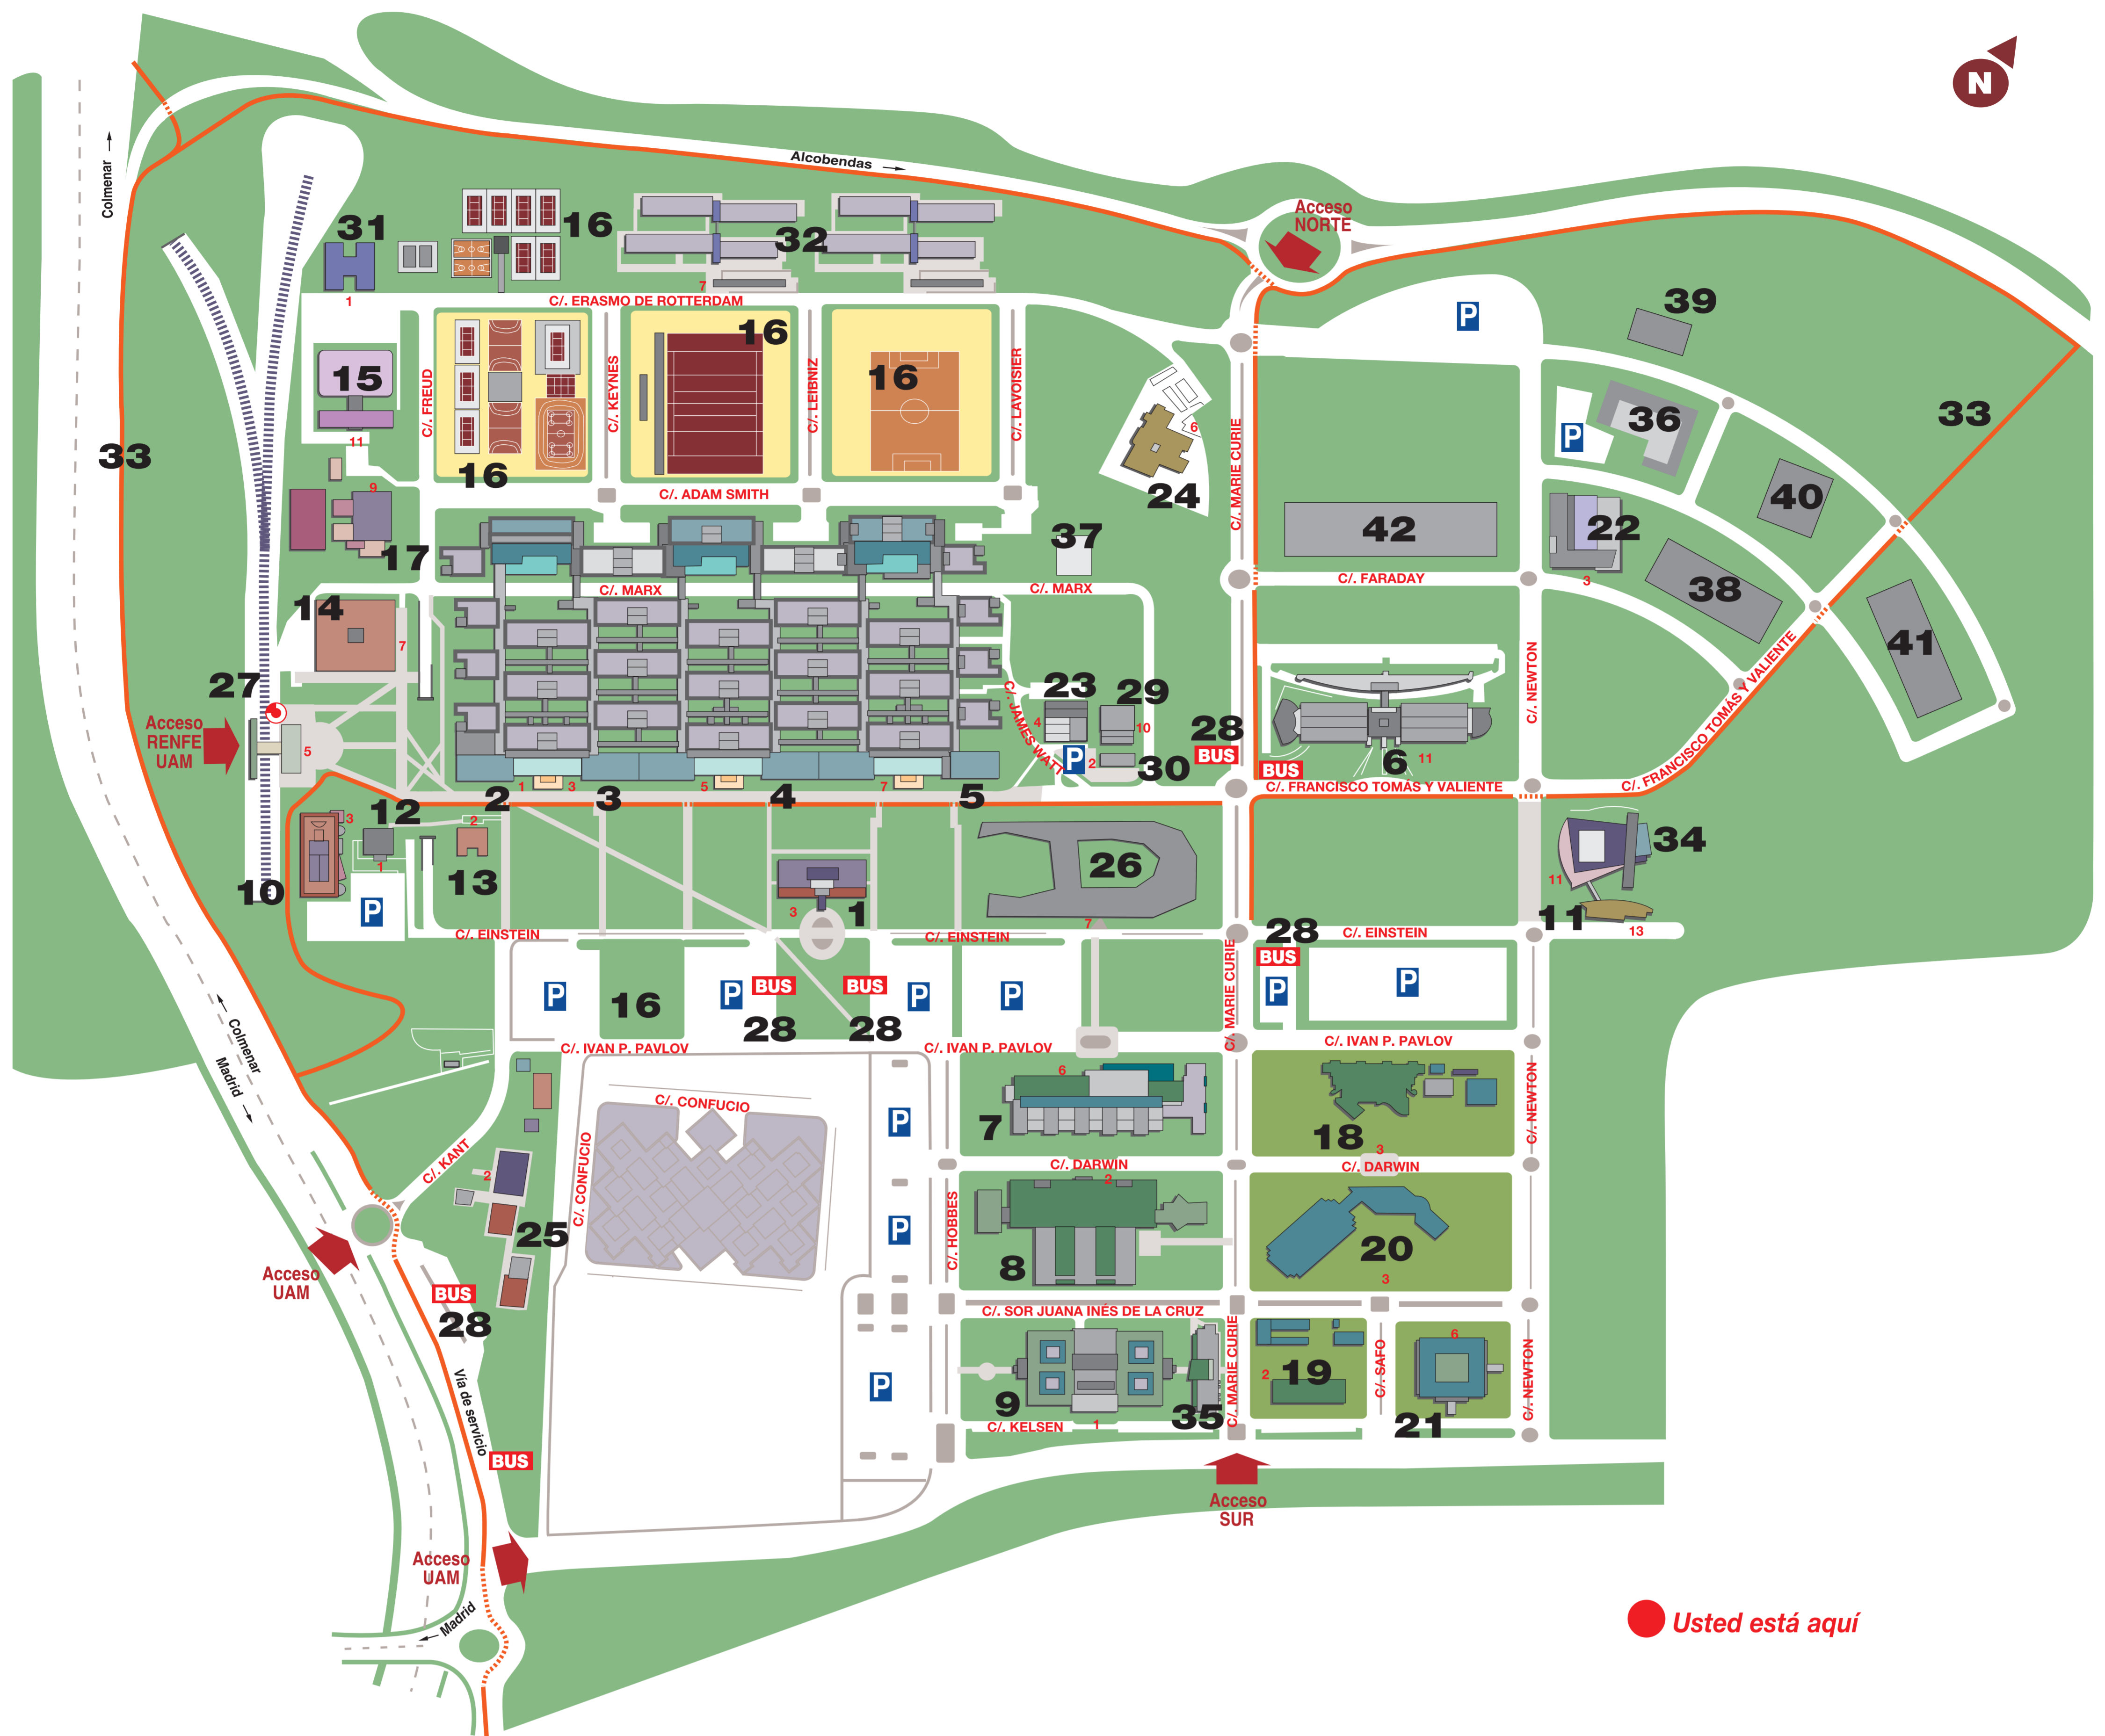

Campus de la Universidad Autónoma de Madrid

Campus de Cantoblanco

Ctra. Colmenar Viejo, km. 15 - 28049 MADRID

- | | | |
|--|---|---|
| <ul style="list-style-type: none"> 1. Rectorado y Servicios Centrales 2. Facultad de Filosofía y Letras 3. Facultad de Formación de Profesorado y Educación 4. Facultad de Ciencias Económicas y Empresariales 5. Facultad de Ciencias (Edificio Ciencias) 6. Escuela Politécnica Superior 7. Facultad de Psicología 8. Facultad de Ciencias (Edificio Biología) 9. Facultad de Derecho 10. Biblioteca de Humanidades 11. Fundaciones 12. Idiomas / Centro Superior de Música 13. Centro de Estudios de Posgrado 14. Pabellón de Servicios Universitarios 15. Polideportivo | <ul style="list-style-type: none"> 16. Instalaciones Deportivas 17. Piscinas cubierta y al aire libre 18. Centro Nacional de Biotecnología - CSIC 19. Instituto de Catálisis y Petroleoquímica - CSIC 20. Instituto de Ciencia de Materiales - CSIC 21. Instituto de Cerámica y Vidrio - CSIC 22. Centro de Micro-Análisis de Materiales 23. Segainvex 24. Escuela Infantil Bärbel Inhelder 25. Colegio Príncipe de Asturias 26. Plaza de la UAM 27. Estación de tren de Cercanías 28. Paradas de autobuses 29. Ingeniería Química y Tecnología de Alimentos (Facultad de Ciencias) | <ul style="list-style-type: none"> 30. Laboratorio de Altas Energías (Facultad de Ciencias) 31. Servicio de Deportes 32. Residencia universitaria 33. Carril Bici 34. Biblioteca de Ciencias 35. Ciencias Jurídicas, Políticas y Económicas 36. Centro de Biología Molecular "Severo Ochoa" 37. Invernadero de investigación 38. Servicios Centrales de Apoyo a la Investigación (SCAI) 39. APADUAM 40. Centro de Investigación de Alimentos (CIAL) 41. Instituto de Ciencias Matemáticas 42. Facultad de Formación de Profesorado y Educación (en construcción) |
|--|---|---|