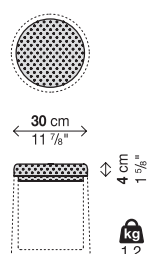

33DGR01

38 cm
15"

8 cm
3 1/8"

kg
1,8

33DGR21

30 cm
11 7/8"

4 cm
1 5/8"

kg
1,2

8 cm
3 1/8"

kg
1,8

33DGR21

← 30 cm
11 7/8" →

4 cm
1 5/8"

kg
1,2

DEGREE

Ausführung Gestell:

Plateau

Code	Finitions	colis m ³ Kg
	Polypropylène	
33DGR01		1 0,02 2,5

Cork

Code	Finitions	colis m ³ Kg
	100% liège	
33DGR21		1 0,01 1,5

20DGR01/21

33DGR01

33DGR21

DEGREE