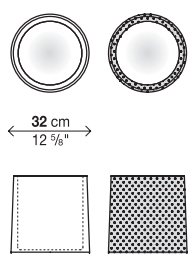

DEGREE

Finition piétement:

Polypropylène blanc (PP01)
Polypropylène noir (PP03)
Polypropylène noir revêtu en liège

Finition du plateau:

Polypropylène blanc (PP01)
Polypropylène noir (PP03)

Finition du couvercle:

Liège

Piètement

Code	Finitions		colis m³ Kg
	Polypropylène	Polypropylène noir revêtu en liège	
20DGR01		-	1 0,06 4,2
20DGR21	-		1 0,06 4,2

Plateau

Code	Finitions	colis m³ Kg
	Polypropylène	
33DGR01		1 0,02 2,5

Cork

Code	Finitions	colis m³ Kg
	100% liège	
33DGR21		1 0,01 1,5

20DGR01/21