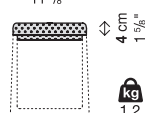

30 cm
11 7/8"