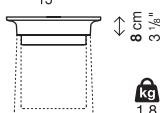

Tapón

Código	Acabado		pack	m ³	Kg
	100% alcornoque				
33DGR21			1	0,01	1,5

20DGR01/21

32 cm
12 5/8"

kg
2,5

33DGR01

38 cm
15"

kg
1,8