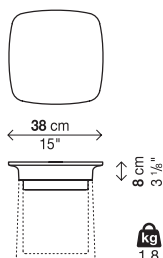

33DGR01

38 cm
15"

8 cm
3 1/8"

kg
1,8

33DGR21

30 cm
11 7/8"

4 cm
1 5/8"

kg
1,2

8 cm
3 1/8"

kg
1,8

33DGR21

← 30 cm
11 7/8" →

4 cm
1 5/8"

kg
1,2

DEGREE

Ausführung Gestell:

Plateau

Code	Finitions	colis m ³ Kg
	Polypropylène	
33DGR01		1 0,02 2,5

Cork

Code	Finitions	colis m ³ Kg
	100% liège	
33DGR21		1 0,01 1,5

20DGR01/21

33DGR01

33DGR21

DEGREE