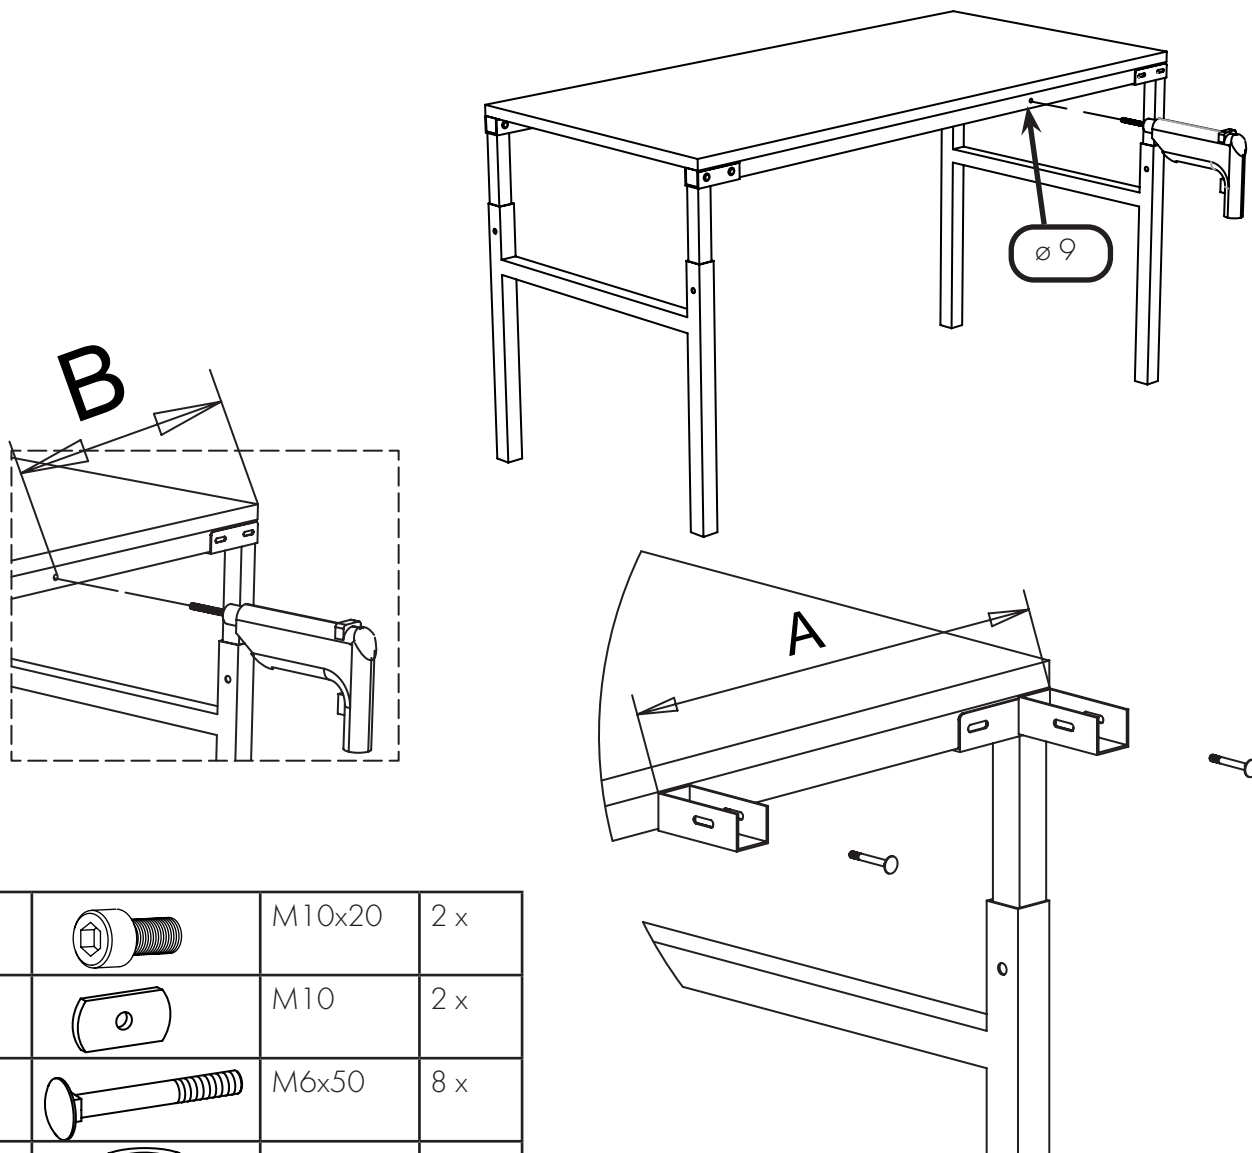

FI	TP kulmapöytä	DE	TP-Winkelanbautisch
SW	TP vinkelbord	FR	Extension d'angle
EN	TP angle extension	ES	Extensión angular
IT	Estensione angolare	PT	Extensão angular
NL	Hoekverlenging		

1		M10x20	2 x
2		M10	2 x
3		M6x50	8 x
4		M6	8 x
5		6,4	8 x
6		6,4	8 x

A	B
500	480
700	680
900	880