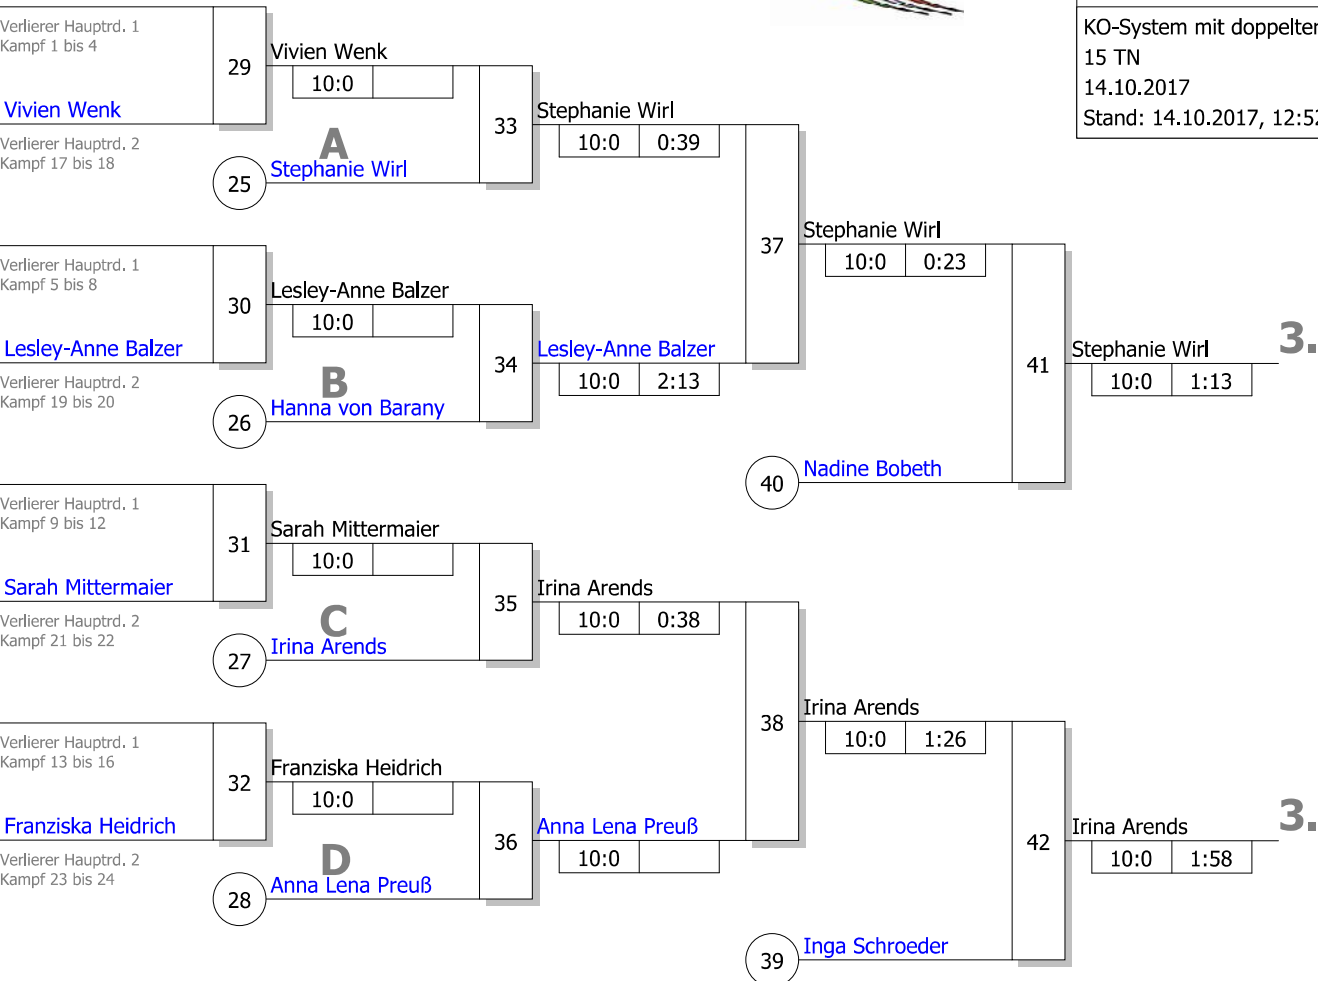

KO-System mit doppelter Trostrunde
 15 TN
 14.10.2017
 Stand: 14.10.2017, 12:52:06
 Hauptrunde
 Bochum-Wattenscheid

1	Tanja Ehringfeld JC Haltern	D Platz 1
17	Christine Müller 1. SC LippeAR Platz 4 oder Platz 3 (2)	
9	Stephanie Wirl FC Stella Bevergern	MS Platz 2
25		
5	Vivien Wenk Judo Team Erkelenz	K Platz 1
21		
13		
29	Merle Grigo JC Langenfeld *	GS Gesetzter 1
3		
19		
11	Hanna von Barany Post SV Düsseldorf	D Platz 3
27		
7	Lesley-Anne Balzer Samurai Schwelm-EnnepetzAR Platz 2	
23		
15	Inga Schroeder Brander TV	K Platz 3
31		
2	Irina Arends FC Stella Bevergern	MS Platz 1
18		
10	Marina Möhner PSV Oberhausen	D Platz 2
26		
6	Charlotte Gruber TSV Bayer 04 Leverkusen	K Platz 2
22		
14	Sarah Mittermaier JSV Lippstadt	AR Platz 3
30		
4		
20	Franziska Heidrich PSV DuisburD Platz 4 oder Platz 3 (2)	
12	Nadine Bobeth PSV Bochum	AR Platz 1
28		
8		
24		
16	Anna Lena Preuß TSV Bayer 04K Platz 4 oder Platz 3 (2)	
32		

Legende

- Kampffolge-Nummer
- Sieger-Name
- Zeit
- Wertungspunkte

Trostrunde aller Verlierer gegen Poolsieger aus Pool

KO-System mit doppelter Trostrunde
 15 TN Trostrunde
 14.10.2017 Bochum-Wattenscheid
 Stand: 14.10.2017, 12:52:06