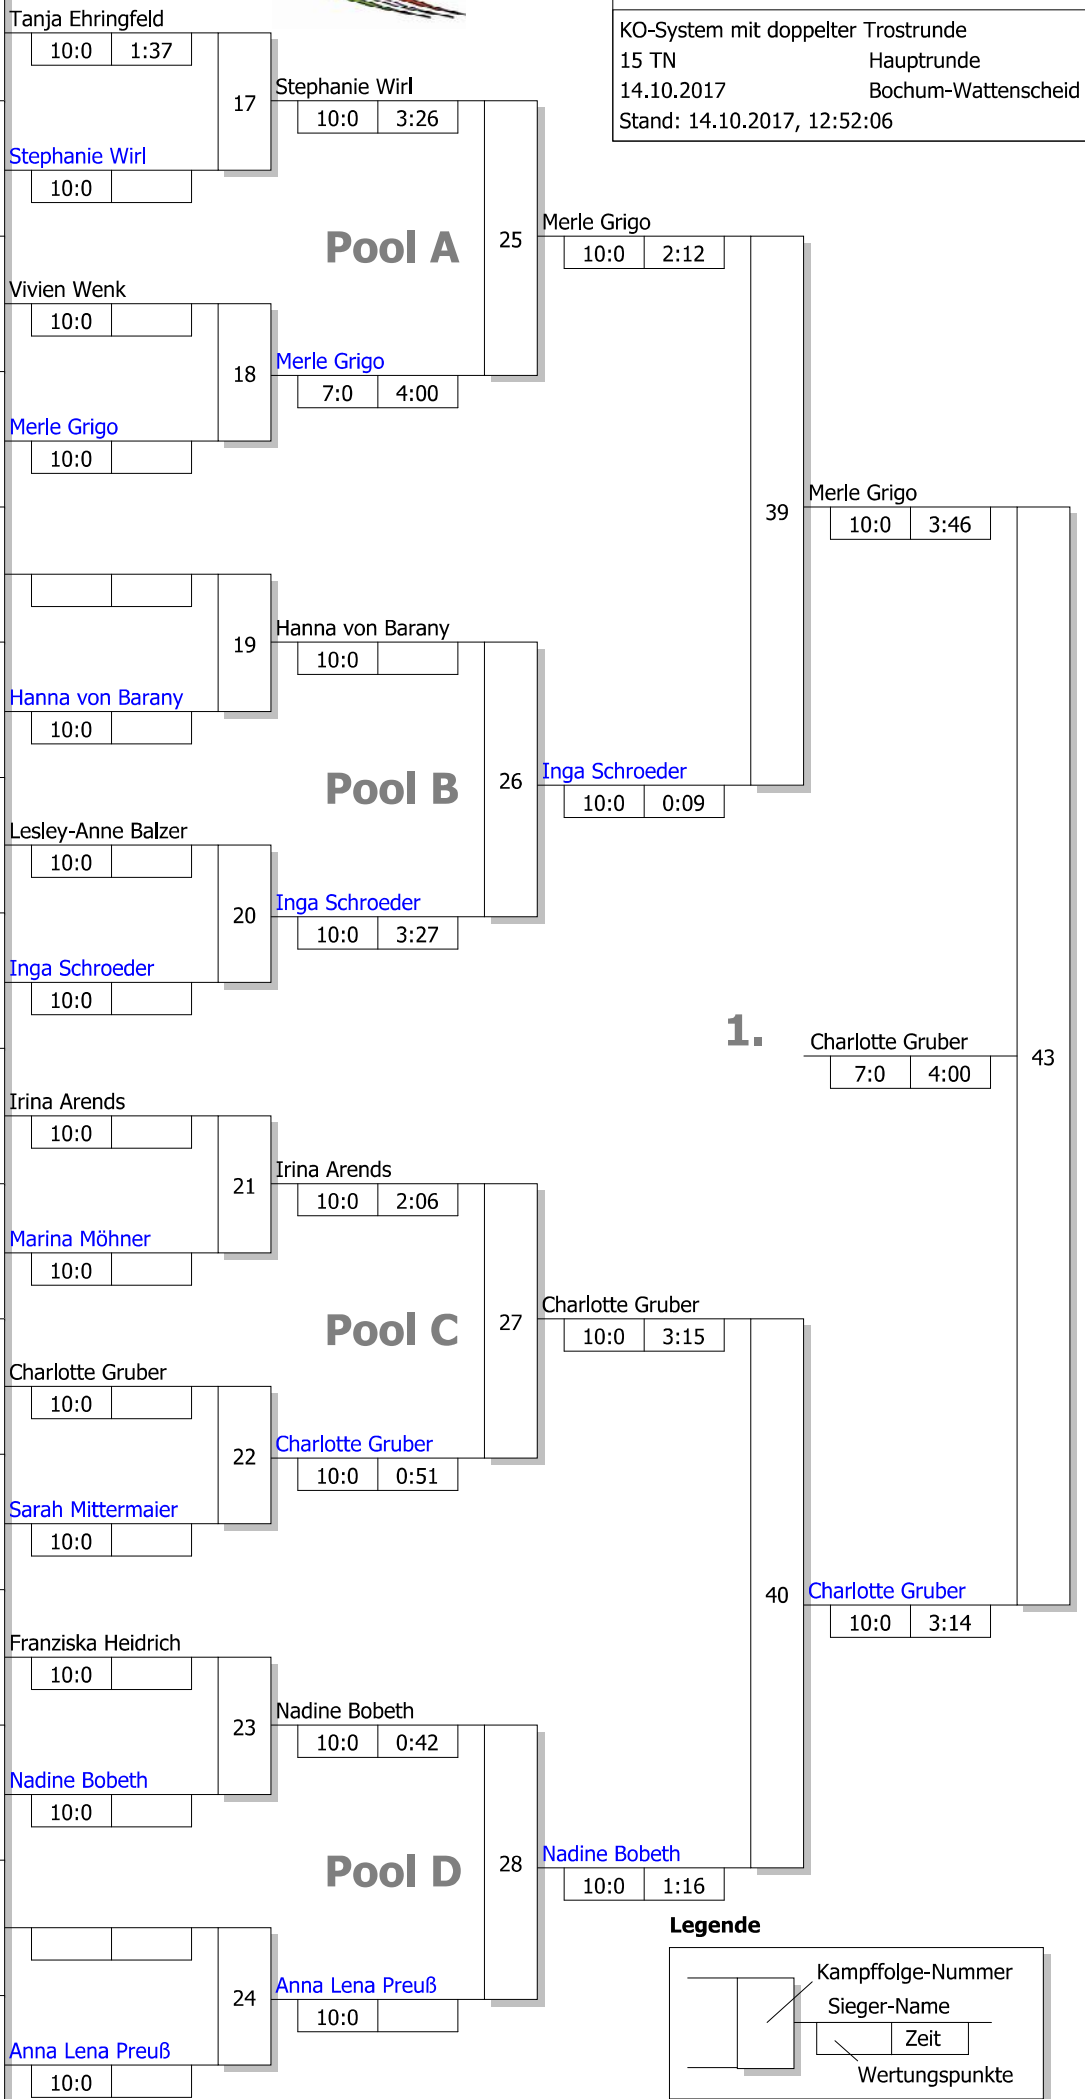

KO-System mit doppelter Trostrunde
 15 TN
 14.10.2017
 Stand: 14.10.2017, 12:52:06
 Hauptrunde
 Bochum-Wattenscheid

1	Tanja Ehringfeld JC Haltern	D Platz 1
17	Christine Müller 1. SC LippeAR Platz 4 oder Platz 3 (2)	
9	Stephanie Wirl FC Stella Bevergern	MS Platz 2
25		
5	Vivien Wenk Judo Team Erkelenz	K Platz 1
21		
13		
29	Merle Grigo JC Langenfeld *	GS Gesetzter 1
3		
19		
11	Hanna von Barany Post SV Düsseldorf	D Platz 3
27		
7	Lesley-Anne Balzer Samurai Schwelm-EnnepetzAR Platz 2	
23		
15	Inga Schroeder Brander TV	K Platz 3
31		
2	Irina Arends FC Stella Bevergern	MS Platz 1
18		
10	Marina Möhner PSV Oberhausen	D Platz 2
26		
6	Charlotte Gruber TSV Bayer 04 Leverkusen	K Platz 2
22		
14	Sarah Mittermaier JSV Lippstadt	AR Platz 3
30		
4		
20	Franziska Heidrich PSV DuisburD Platz 4 oder Platz 3 (2)	
12	Nadine Bobeth PSV Bochum	AR Platz 1
28		
8		
24		
16	Anna Lena Preuß TSV Bayer 04K Platz 4 oder Platz 3 (2)	
32		

Legende

- Kampffolge-Nummer
- Sieger-Name
- Zeit
- Wertungspunkte

Trostrunde aller Verlierer gegen Poolsieger aus Pool

KO-System mit doppelter Trostrunde
 15 TN Trostrunde
 14.10.2017 Bochum-Wattenscheid
 Stand: 14.10.2017, 12:52:06