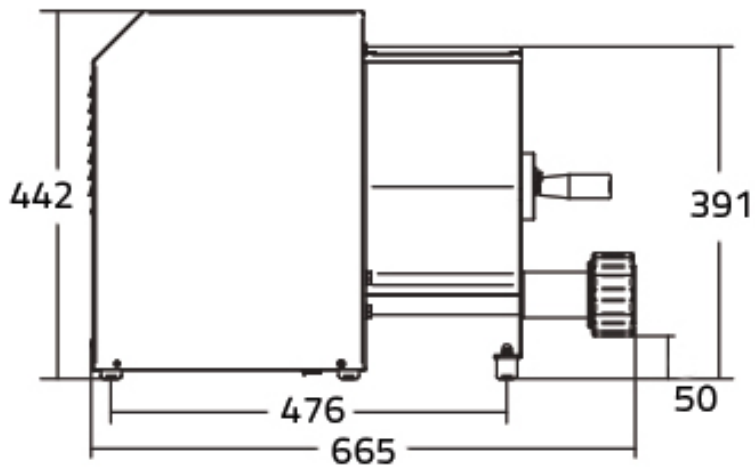

ACCESORIES

- Variable-speed pasta cutter
- Optional kit for "penne" die
- Raviomatic Ravioli maker

Full Range of Dies & Cutters - Back page

DIMENTIONS

External Width	305mm
External Depth	665mm
External Height	442mm

FRONT

SIDE

We reserve the right to alter specifications without notice.

THE
GOOD
LADY

Phone: 1800 183 818 Email: support@thegoodlady.com.au
Website: www.thegoodlady.com.au

CONCERTO 5 - ACCESORIES

MODEL NUMBER	DESCRIPTION	DIMENSION
40115150	Pastacutter	
28180005	SPAGHETTI	1.1MM
28180007	SPAGHETTI	1.5MM
28180008	SPAGHETTI	1.7MM
28180009	SPAGHETTI	1.9MM
28180010	SPAGHETTI	2.1MM
28180011	SPAGHETTI	2.3MM
28180013	BIGOLI/PICI TOSCANI	3MM
28180015	BIGOLI/PICI TOSCANI	4MM
28180021	LINGUINE	3X1.6MM
28180021A	LINGUINE	3.5X1.6MM
28180025	SPAGHETTI QUADRI/CHITARRINE	1.8MM
28180024	SPAGHETTI QUADRI/CHITARRINE	2MM
28180026	SPAGHETTI QUADRI/CHITARRINE	2.5MM
28180027	SPAGHETTI QUADRI/CHITARRINE	3MM
28180030	TAGLIOLINI	1.8MM
28180031	TAGLIOLINI	2.5MM
28180032	TAGLIOLINI	3.5MM
28180033	TAGLIATELLE	4.5MM
28180034	TAGLIATELLE	6MM
28180035	TAGLIATELLE	8MM
28180036	TAGLIATELLE	10MM
28180038	PAPPARDELLE	15MM
28180055	REGINETTE	12MM
28180056	REGINETTE	16MM
28180062	MACCHERONI LISCI	5MM
28180069	CANNELLONI	25MM
28180075	MACCHERONI RIGATI	4.8MM
28180077	MACCHERONI RIGATI	8MM
28180078	MACCHERONI RIGATI	10MM
28180079	MACCHERONI RIGATI	12MM
28180080	MACCHERONI RIGATI	15mm
28180081	MACCHERONI RIGATI	20mm
28180082	CANNELLONI RIGATI	25MM
28180091	GRAMIGNE	3MM
28180095	CANESTRI	9.8MM
28180144	CRESTE RIGATE	8.6MM
28180145	CRESTE RIGATE	10MM
28180191	GNOCCHETTI SARDI	19MM
28180193	GNOCCHETTI SARDI	27MM
28180210	GHOCCHI LISCI	6.4MM
28180211	GHOCCHI RIGATI	8.8MM
28180214	GEMELLI	8.8MM