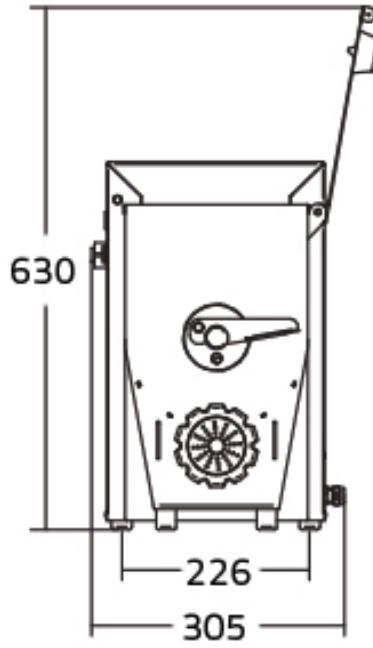

ACCESORIES

- Variable-speed pasta cutter
- Optional kit for "penne" die
- Raviomatic Ravioli maker

Full Range of Dies & Cutters - Back page

DIMENTIONS

External Width	305mm
External Depth	665mm
External Height	442mm

FRONT

SIDE

We reserve the right to alter specifications without notice.

THE
GOOD
LADY

Phone: 1800 183 818 Email: support@thegoodlady.com.au
Website: www.thegoodlady.com.au

CONCERTO 5 - ACCESORIES

MODEL NUMBER	DESCRIPTION	DIMENSION
40115150	Pastacutter	
28180005	SPAGHETTI	1.1MM
28180007	SPAGHETTI	1.5MM
28180008	SPAGHETTI	1.7MM
28180009	SPAGHETTI	1.9MM
28180010	SPAGHETTI	2.1MM
28180011	SPAGHETTI	2.3MM
28180013	BIGOLI/PICI TOSCANI	3MM
28180015	BIGOLI/PICI TOSCANI	4MM
28180021	LINGUINE	3X1.6MM
28180021A	LINGUINE	3.5X1.6MM
28180025	SPAGHETTI QUADRI/CHITARRINE	1.8MM
28180024	SPAGHETTI QUADRI/CHITARRINE	2MM
28180026	SPAGHETTI QUADRI/CHITARRINE	2.5MM
28180027	SPAGHETTI QUADRI/CHITARRINE	3MM
28180030	TAGLIOLINI	1.8MM
28180031	TAGLIOLINI	2.5MM
28180032	TAGLIOLINI	3.5MM
28180033	TAGLIATELLE	4.5MM
28180034	TAGLIATELLE	6MM
28180035	TAGLIATELLE	8MM
28180036	TAGLIATELLE	10MM
28180038	PAPPARDELLE	15MM
28180055	REGINETTE	12MM
28180056	REGINETTE	16MM
28180062	MACCHERONI LISCI	5MM
28180069	CANNELLONI	25MM
28180075	MACCHERONI RIGATI	4.8MM
28180077	MACCHERONI RIGATI	8MM
28180078	MACCHERONI RIGATI	10MM
28180079	MACCHERONI RIGATI	12MM
28180080	MACCHERONI RIGATI	15mm
28180081	MACCHERONI RIGATI	20mm
28180082	CANNELLONI RIGATI	25MM
28180091	GRAMIGNE	3MM
28180095	CANESTRI	9.8MM
28180144	CRESTE RIGATE	8.6MM
28180145	CRESTE RIGATE	10MM
28180191	GNOCCHETTI SARDI	19MM
28180193	GNOCCHETTI SARDI	27MM
28180210	GHOCCHI LISCI	6.4MM
28180211	GHOCCHI RIGATI	8.8MM
28180214	GEMELLI	8.8MM