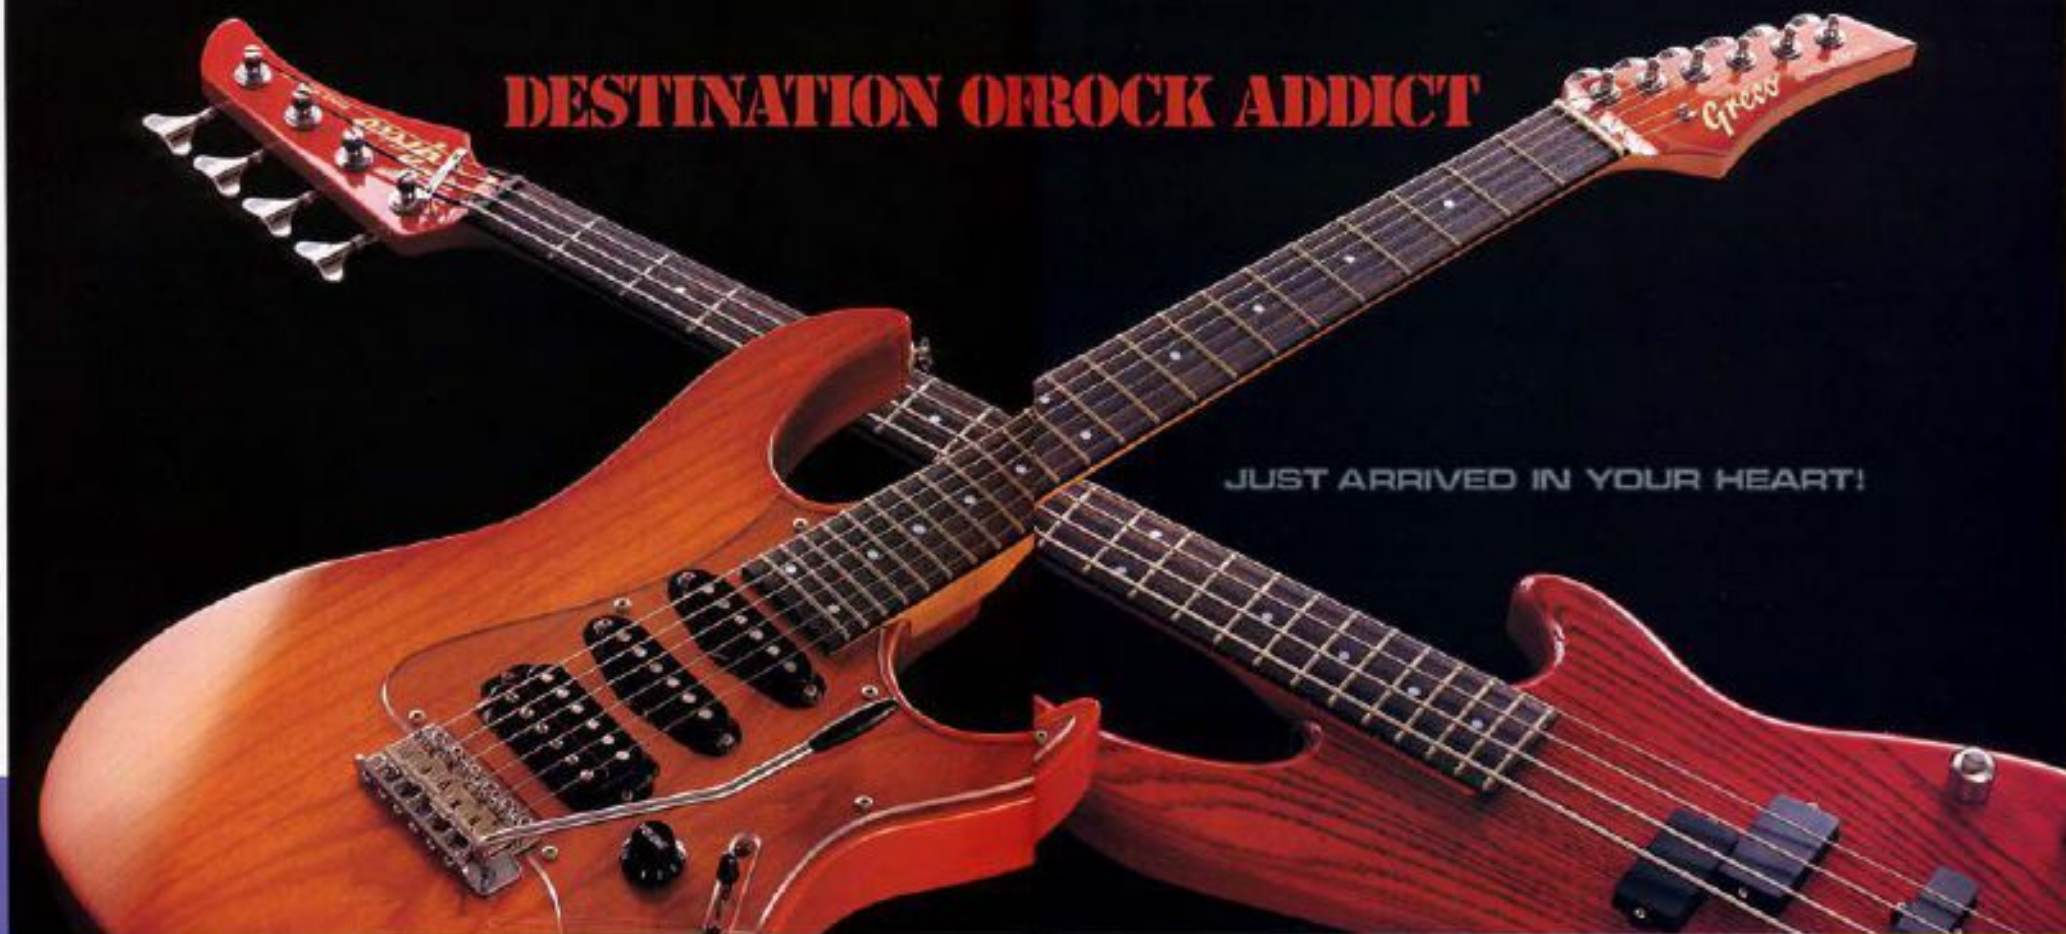

DESTINATION OF ROCK ADDICT

JUST ARRIVED IN YOUR HEART!

Wild Pecker & PJB

エレキギターはコストパフォーマンスを高めることで開発されてきた。WPシリーズに新しくWP-330、WP-380が登場します。
 ロックのハードプレイアウトにスタンダードタイプのシングルコイルピックアップを採用し、基本的なロックサウンドが実現できること、リアセレクターのポジションでハムバッカーは自動的にシングルに切り替わり、パワーアンプのブーストアップモードでも演奏が可能です。また、エレクトリック・コストパフォーマンスのコンセプトを踏いたギター「WP-330、WP-380」。

ボディがリップ、エポキシ樹脂塗料で仕上げられ、コンパウンドドットインレイがボディにスルー・インレイで施され、インレイカラーはボディカラーとマッチングしたカラーを採用しています。

バスウッドボディにカラフルなカラーリングを施したPJBシリーズは、軽量化と音域の広さを両立させたピックアップを採用し、ハード・ロック、フュージョン、サイニック、ロックサウンドのサウンドを実現し、演奏性も向上しています。

全てのモデルはオリジナルPUB™ (PUB™) / WAVE™ (PUB™) を採用し、シャープな音域とバリエーションの多い音域を実現し、演奏性も向上しています。