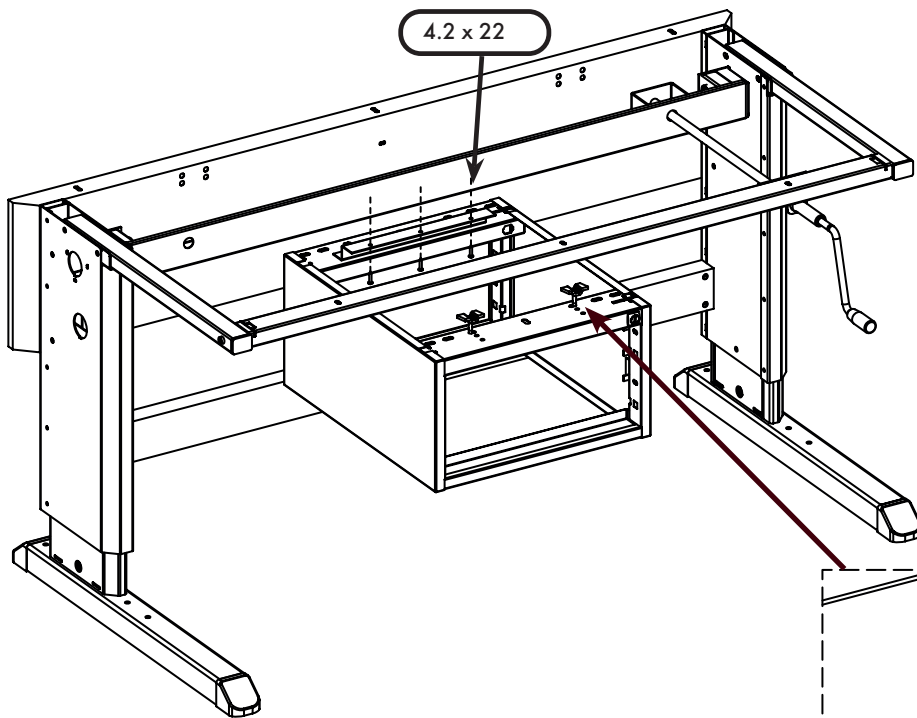

FI	Laatikoston kiinnityssarja	DE	Befestigungssätze
SW	Monteringssatser	FR	Kit de montage
EN	Fastening set	ES	Kit de sujeciones
IT	Set di fissaggio		

Laatikosto 45
Drawer unit 45

890 653

Laatikosto 30
Drawer unit 30