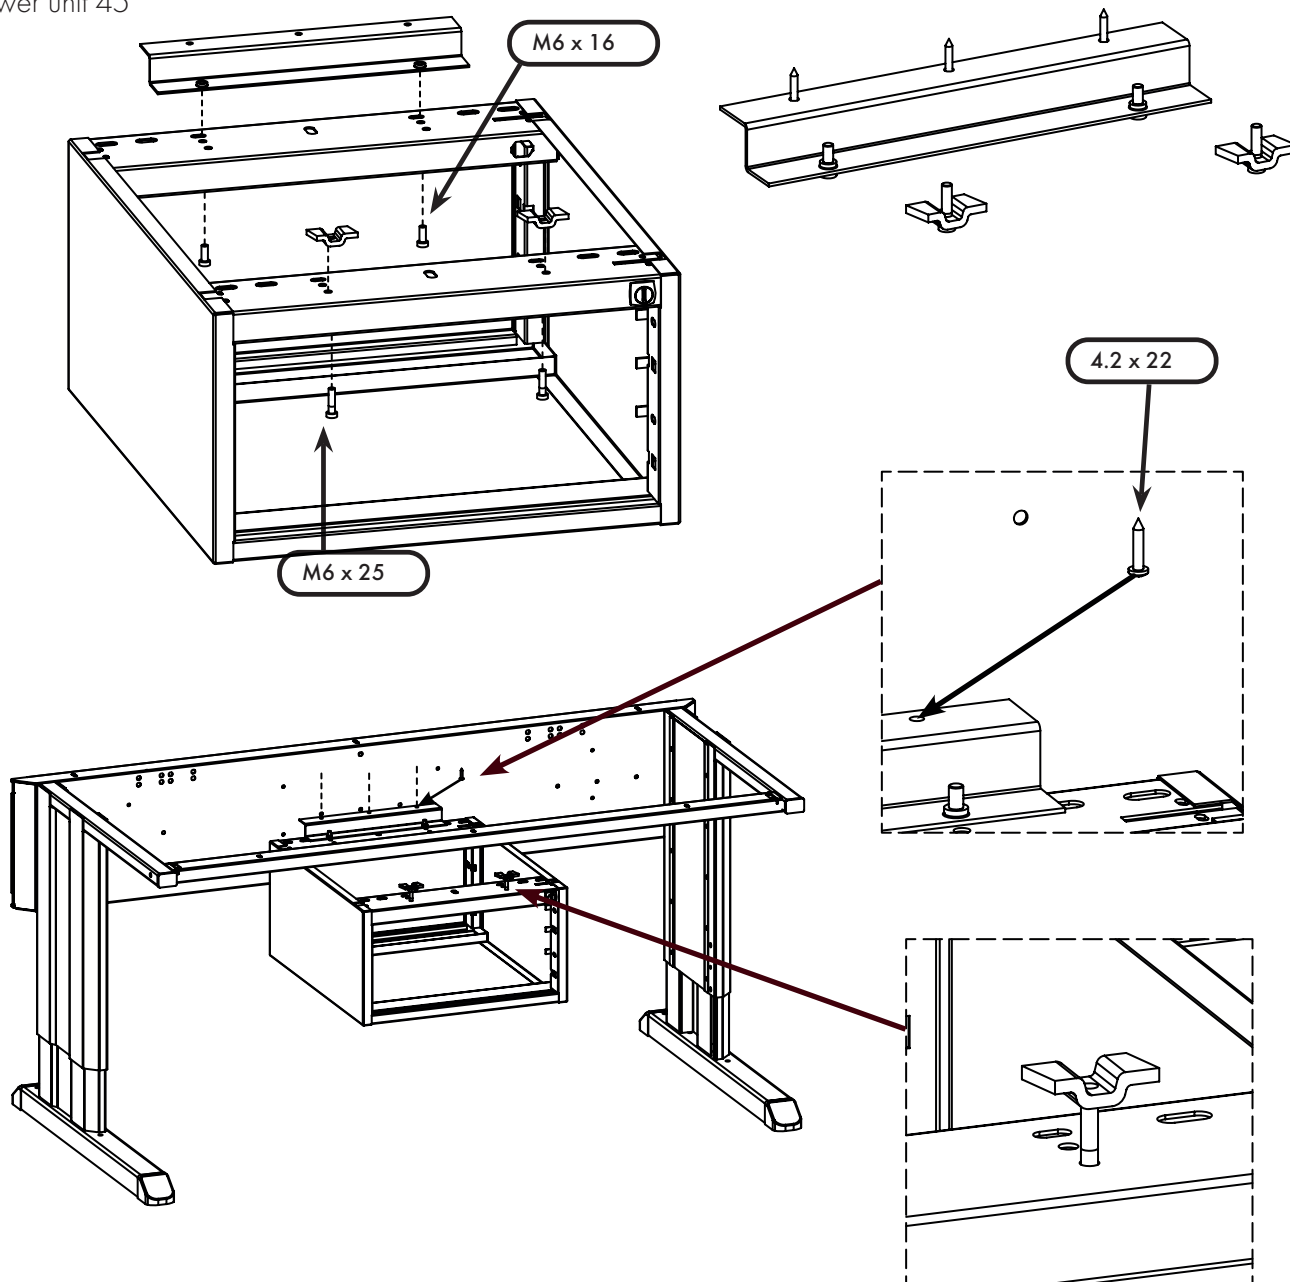

FI	Laatikoston kiinnityssarja	DE	Befestigungssätze
SW	Monteringssatser	FR	Kit de montage
EN	Fastening set	ES	Kit de sujeciones
IT	Set di fissaggio		

Laatikosto 45
Drawer unit 45

890 653

Laatikosto 30
Drawer unit 30