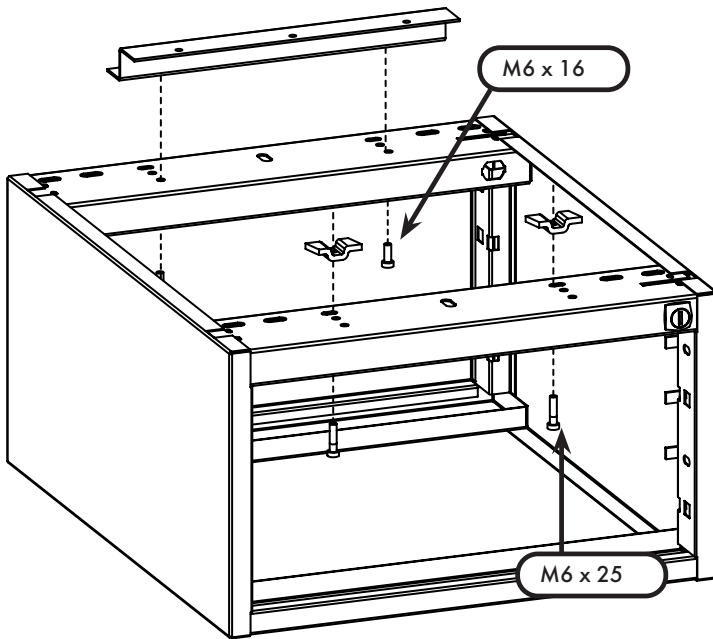

FI	Laatikoston kiinnityssarja	DE	Befestigungssätze
SW	Monteringssatser	FR	Kit de montage
EN	Fastening set	ES	Kit de sujeciones
IT	Set di fissaggio		

Laatikosto 45
Drawer unit 45

890 653

Laatikosto 30
Drawer unit 30