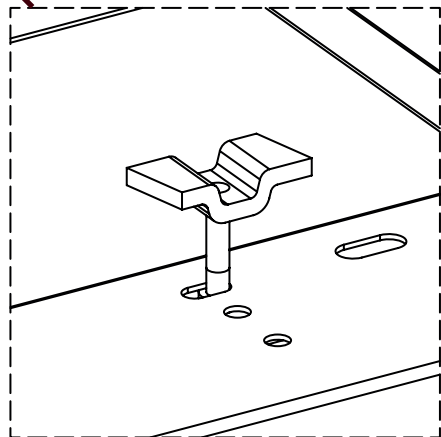

FI	Laatikoston kiinnityssarja	DE	Befestigungssätze
SW	Monteringssatser	FR	Kit de montage
EN	Fastening set	ES	Kit de sujeciones
IT	Set di fissaggio		

Laatikosto 45
Drawer unit 45

890 653

Laatikosto 30
Drawer unit 30