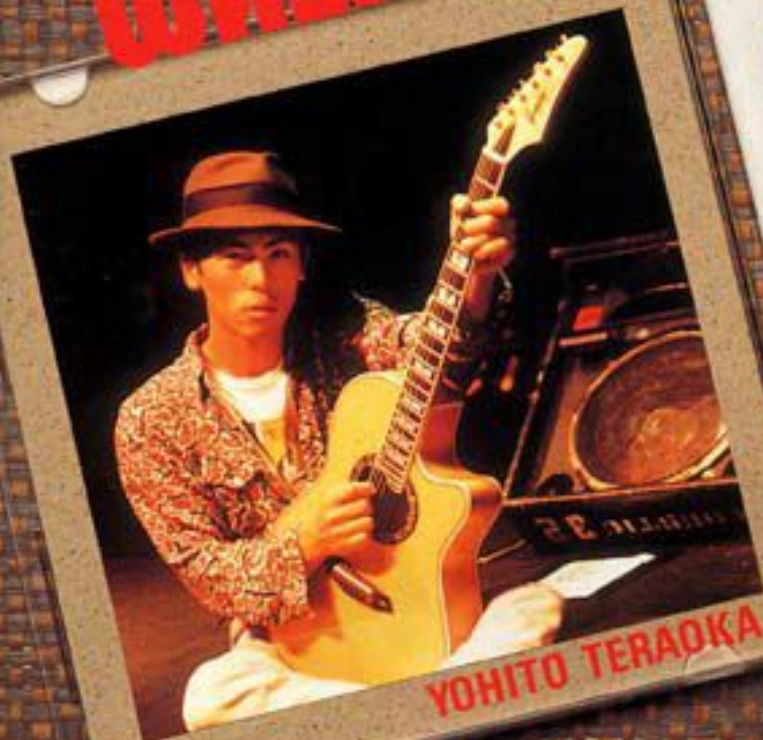

PXP-100

PXB-80

SINCE
GRECO
 GUITAR & BASS

**GRECO
ELECTRIC ACOUSTIC
GUITAR**

登場

**JUN SKY
WALKER(S)**

YOHITO TERAOKA

JUNTA MORI

高度なエレクトリック技術を基に開発された、オリジナルセラミックピックアップと、途切れの良いサウンドバランスを保つ3イコライザー・コントロールシステム。スプルースセミソリッド・トップ材の深みあるクリアーサウンドをより強調する為、オリジナル・アリ方式(ネックジョイント)を採用し、ボディとネックの共振を強化。その個性的なボディシェイプと妥協のない豊かなサウンドはレコーディングはもとより、ライブサウンド重視のプレイヤー達を確実にサポートしてくれる。グレコ 'GE' 新登場。