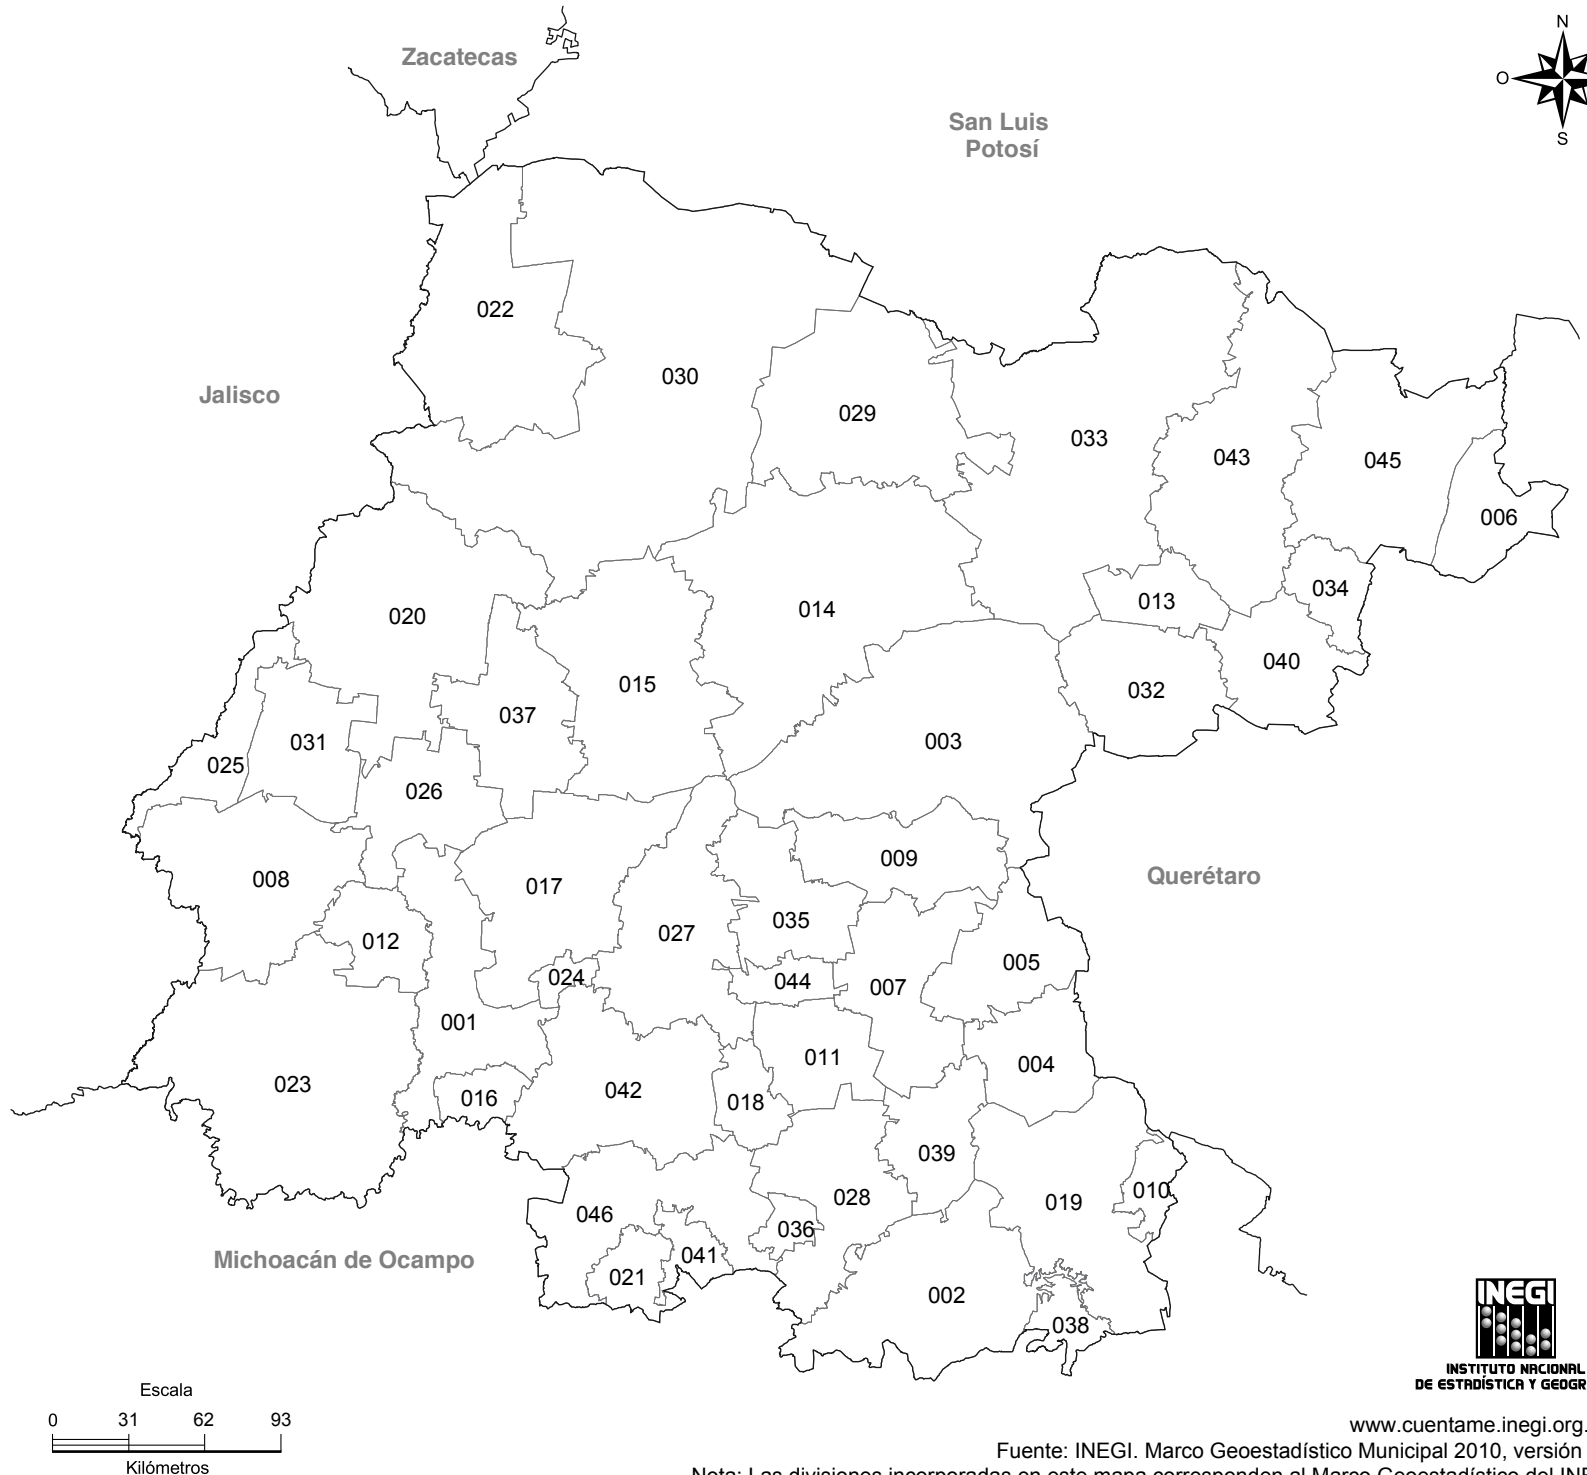

Guanajuato

División municipal

001	Abasolo
002	Acámbaro
003	San Miguel de Allende
004	Apaseo el Alto
005	Apaseo el Grande
006	Atarjea
007	Celaya
008	Manuel Doblado
009	Comonfort
010	Coroneo
011	Cortazar
012	Cuerámbaro
013	Doctor Mora
014	Dolores Hidalgo
015	Guanajuato
016	Huanímaro
017	Irapuato
018	Jaral del Progreso
019	Jerécuaro
020	León
021	Moroleón
022	Ocampo
023	Pénjamo
024	Pueblo Nuevo
025	Purísima del Rincón
026	Romita
027	Salamanca
028	Salvatierra
029	San Diego de la Unión
030	San Felipe
031	San Francisco del Rincón
032	San José Iturbide
033	San Luis de la Paz
034	Santa Catarina
035	Santa Cruz de Juventino Rosas
036	Santiago Maravatío
037	Silao
038	Tarandacua
039	Tarimoro
040	Tierra Blanca
041	Uriangato
042	Valle de Santiago
043	Victoria
044	Villagrán
045	Xichú
046	Yuriria

www.cuentame.inegi.org.mx

Fuente: INEGI. Marco Geoestadístico Municipal 2010, versión 5.0

Nota: Las divisiones incorporadas en este mapa corresponden al Marco Geoestadístico del INEGI