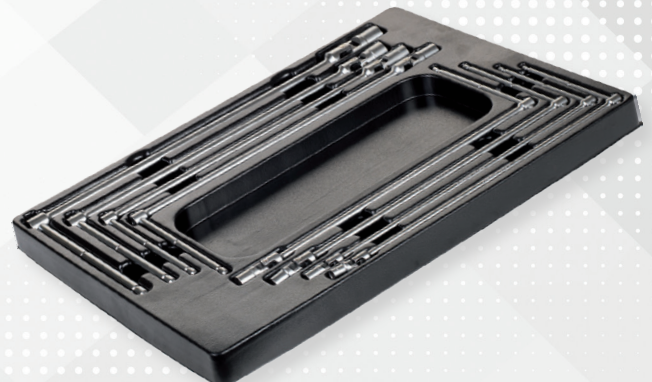

5° συρτάρι

- FG 102/03H: Σετ 18 γερμανοπολύγωνα κλειδιά 6-32mm
- FG 102/03E: Σετ 8 γερμανικά κλειδιά διπλά 6x7-18x19mm
- FG 102/21B: Σετ καρυδάκια 1/2" και εξαρτήματα 8-32mm
- FG 102/21TX: Σετ 44 εργαλεία TORX
- FG 102/21H: Σετ καρυδάκια 1/2" και εξαρτήματα XZN
- FG 102/17E: Σετ 65 εργαλεία 1/4"
- FG 102/21R: Δομοστοιχείο κλειδιού RIBE
- FG 102/48D: Σετ 40 μύτες και λαβή, 1/4"

- FG 102/45F: Σετ 6 κατσαβίδια για βίδες εγκοπής και σταυρού PH
- FG 102/45G: Σετ 6 κατσαβίδια για βίδες εγκοπής και σταυρού SL PH
- FG 102/45I: Σετ 8 κατσαβίδια για βίδες TORX
- FG 102/VA1: Θήκη τακτοποίησης
- FG 102/39C: Σετ 3 πένσες
- FG 102/42C: Σετ 4 τσιμπίδια για εξωτερικές ασφάλειες 19-60mm
- FG 102/41C: Σετ 4 τσιμπίδια για εξωτερικές ασφάλειες 8-25mm
- FG 102/10C: Σετ 8 καρυδάκια εξάγωνα αρθρωτά με λαβή σε T