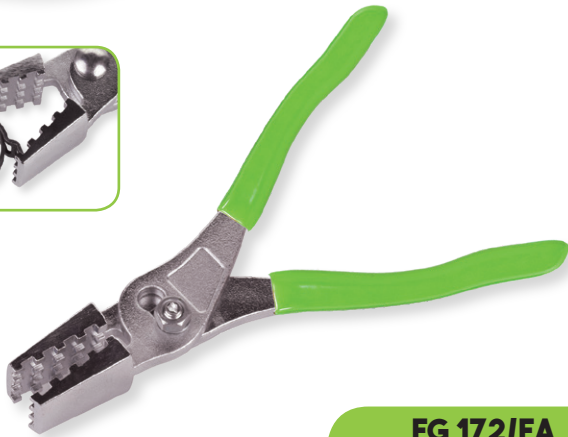

FG 172/FA

Πένσα για σφιγκτήρες
κολάρων

~~46,80€~~

28,90€