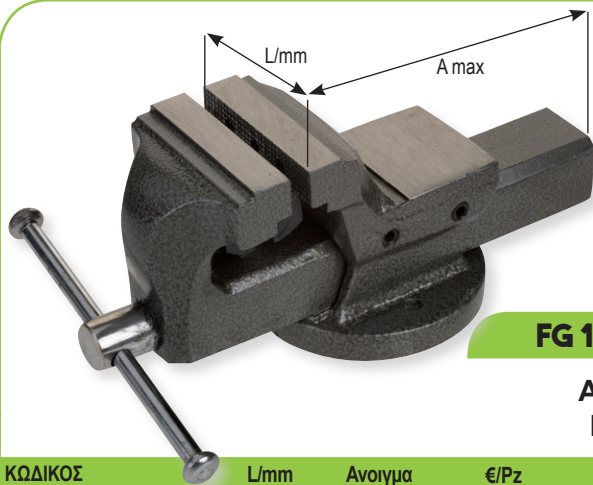

36,50€

FG 70IS110

~~280,00€~~

169,00€

Συλλογή κολαούζα - φιλιέρες από χρωμιούχο χάλυβα & εξαρτήματα σε ξύλινη κασετίνα, μετρικό σπείρωμα

FG 71/M	FG 72/M	FG 73/M	FG 74/M	ΕΞΑΡΤΗΜΑΤΑ
2x.04	6x0.75 12x1	2x0.4	6x0.75 12x1	FG 74/GF25x9
3x0.5	7x0.75 12x1.25	3x0.5	7x0.75 12x1.25	FG 74/GF8x14
4x0.7	8x0.75 12x1.5	4x0.7	8x0.75 12x1.5	FG 72/GMM1.5
5x0.8	8x1 14x1	5x0.8	8x1 14x1	FG 72/GMM3
6x1	9x0.75 14x1.25	6x1	9x0.75 14x1.25	FG 72/GMC1
7x1	9x1 14x1.5	7x1	9x1 14x1.5	
8x1.25	10x0.75 16x1	8x1.25	10x0.75 16x1	
9x1.25	10x1 16x1.5	9x1.25	10x1 16x1.5	
10x1.5	10x1.25 18x1.5	10x1.5	10x1.25 18x1.5	
11x1.5	11x0.75 18x2	11x1.5	11x0.75 18x2	
12x1.75	11x1	12x1.75	11x1	
14x2	11x1.25	14x2	11x1.25	
16x2	12x0.75	16x2	12x0.75	