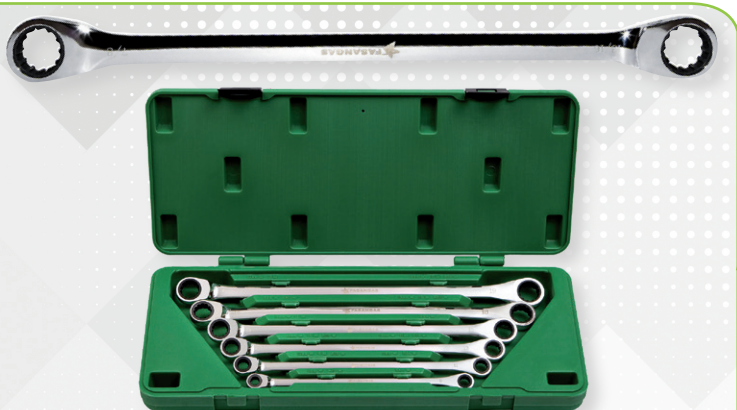

FG 620A/S5

Σειρά με 5 πολύγωνα κλειδιά κασάνιας μονά

Περιεχόμενο

8, 10, 13, 14, 17mm

~~68,00€~~

41,50€

FG 622A/S6

Σειρά με 6 πολύγωνα κλειδιά κασάνιας διπλά