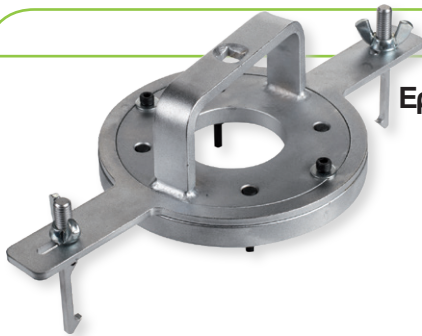

FG 193/DCT

Εργαλείο τοποθέτησης και εξαγωγής για συμπλέκτη DCT

~~144,00€~~

87,90€

FG 194/ITS

Εργαλείο συγκράτησης για συμπλέκτες DSG

~~28,00€~~

16,90€