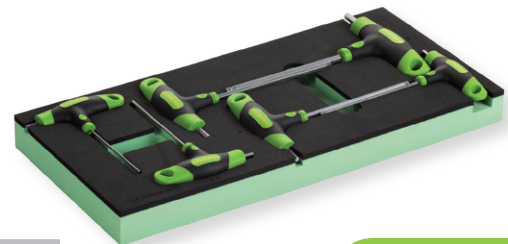

~~78,40€~~

FG 100/48D

47,82€

Σετ 40 μύτες και κατσαβιδολαβή, 1/4"

~~102,00€~~

FG 100/48G

62,50€

Σετ 52 μύτες, 10mm