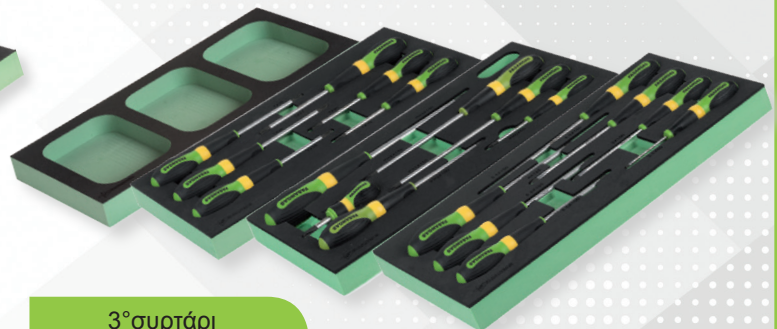

FG 104D/AS315

Εργαλειοφόρος τροχήλατος
FG 104 με 7 συρτάρια & συλλογή
315 εργαλείων σε θήκες

- Αυτοκίνητο

~~3.119,60€~~

1.499,00€

FG 104B/...

FG 104R/...

3° συρτάρι

- FG 100/03H: Σετ 18 γερμανοπολύγωνα κλειδιά 6-32mm
- FG 100/21H: Σετ 16 εργαλεία 1/2"
- FG 100/81F: 1/2" Εξαγωνική και ΧΖΝ καρφίτσα
- FG 100/21TX: Σετ 44 εργαλεία TORX
- FG 100/17E: Σετ 65 καρυδάκια & εξαρτήματα 1/4"
- FG 100/82B: Η μονάδα RIBE επισήμανε τα πλήκτρα
- FG 100/VA1: Θήκη τακτοποίησης
- FG 100/45G: Μονωτικά κατασαβίδια SL

- FG 100/45F: Σετ 6 κατασαβίδια για βίδες εγκοπής και σταυρού PH
- FG 100/45I: Μονάδα 6 Κατασαβίδια Torx
- FG 100/48G: Μονάδα tips 10mm
- FG 100/58C: Μονάδα κρουστικών εργαλείων
- FG 100/42C: Σετ 4 τσιμπίδια για εξωτερικές ασφάλειες 19-60mm
- FG 100/39C: Σετ 3 πένσες
- FG 100/10D: Σετ 12 καρυδάκια εξάγωνα αρθρωτά με λαβή σε T