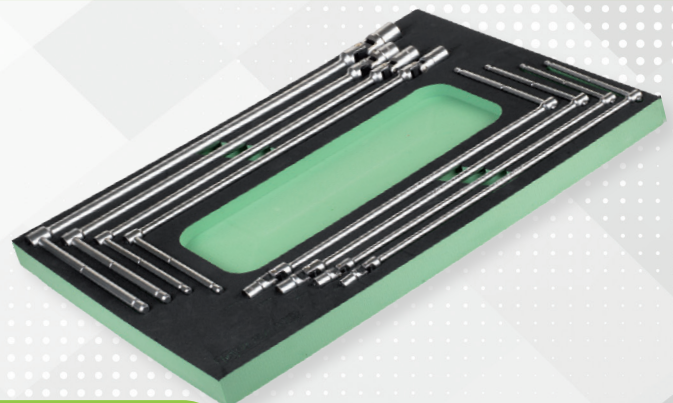

5° συρτάρι

- FG 100/03H: Σετ 14 γερμανοπολύγωνα κλειδιά 6-19mm
- FG 100/21B: Σετ καρυδάκια 1/2" και εξαρτήματα 8-32mm
- FG 100/VA1: Θήκη τακτοποίησης
- FG 100/81F: 1/2 "Εξαγωνική και ΧΖΝ καρφίτσα
- FG 100/21TX: Σετ 44 εργαλεία TORX
- FG 100/39C: Σετ 3 πένσες
- FG 100/42C: Σετ 4 τσιμπιδάκια για εξωτερικές ασφάλειες 19-60mm
- FG 100/65B: Σετ με διάφορα εργαλεία

- FG 100/45D: Σετ 6 κατσαβίδια για βίδες εγκοπής και σταυρού PH
- FG 100/45I: Σετ 6 κατσαβίδια για βίδες TORX
- FG 100/48D: Σετ 40 μύτες, 1/4"
- FG 100/VA2: Θήκη τακτοποίησης
- FG 100/10C: Σετ 8 καρυδάκια εξάγωνα αρθρωτά με λαβή σε T