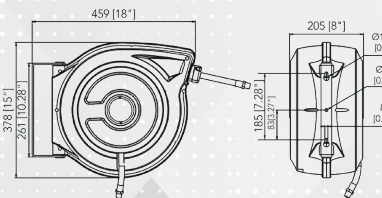

NEW

165,00€

99,00€

Αυτόματο ανέμη αέρος με εύκαμπτο σωλήνα
- Διάμετρος Ø: 8x12mm
- Μήκος σωλήνα: 15m

212,00€

129,32€

Αυτόματο ανέμη αέρος με εύκαμπτο σωλήνα
- Διάμετρος Ø: 11x16mm
- Μήκος σωλήνα: 15m

Σωλήνας PVC Anti-crushing
Ρυθμιζόμενη βάση στήριξη τοίχου 360°