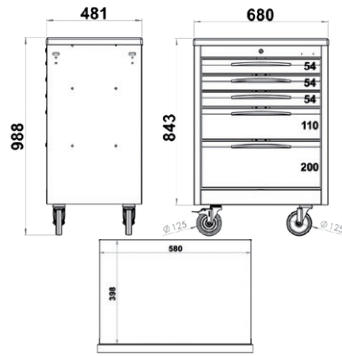

1.020,00€
559,00€

FG 150R/5G

Εργαλειοφόρος τροχήλατος με 5 συρτάρια

ΜΕ ΚΑΛΥΜΑ ΣΤΟ ΠΑΝΩ ΜΕΡΟΣ

KG 60