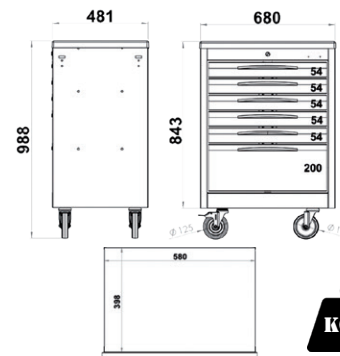

KG 61

FG 102V/6G

900,00€
439,00€

Εργαλειοφόρος τροχήλατος με 6 συρτάρια