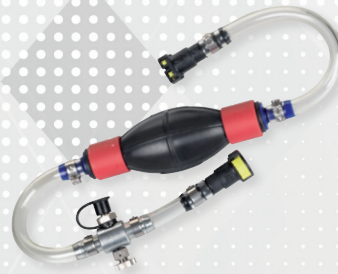

139,00€

FG 2011S7

Εργαλεία για επαναφορά πίεσης σε συστήματα κυκλωμάτων καυσίμου ντίζελ

330,00€

199,00€

- πλήρης γρήγορες συνδέσεις

FG 1901SV

Εργαλείο για τοποθέτηση και αφαίρεση ελατηρίων βαλβίδας