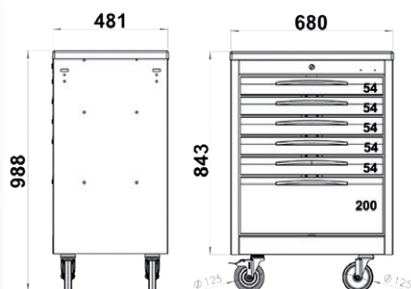

Εργαλειοφόρος τροχήλατος με 5 συρτάρια

359,00€

ΤΕΧΝΙΚΑ ΧΑΡΑΚΤΗΡΙΣΤΙΚΑ:

- Τηλεσκοπικά συρτάρια με οδηγούς από ρουλεμάν
- 4 ρόδες από αντιχαρακτικό λάστιχο Ø125 χιλιοστά (2 σταθερές και 2 περιστρεφόμενες)
- Μεταλλική Χειρολαβή
- Κεντρικό κλείδωμα
- Συρτάρια με εσωτερική ελαστική επένδυση