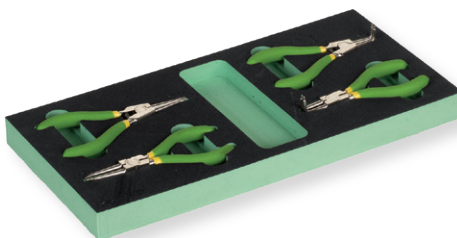

~~80,00€~~

48,90€

FG 100/39C

Σετ 3 πένσες
FG 59SR/180, FG 61SR/160, FG 63SR/160

~~60,00€~~

36,50€

FG 100/65B

Σετ με γκαζοτανάλια
και πένσα γκρίπ