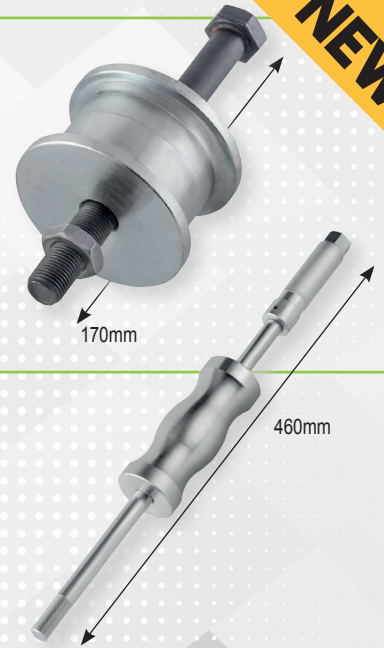

FG 190/IM1

Εξωλκείας
μηχανικός

~~64,00€~~

39,00€

FG 190/IM2

Εξωλκείας
αδράνειας

~~72,00€~~

43,90€