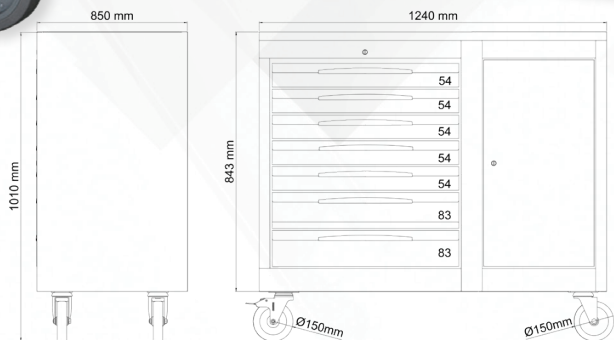

FG 160V/14L

Εργαλειοφόρος με
14 συρτάρια

ΤΕΧΝΙΚΑ ΧΑΡΑΚΤΗΡΙΣΤΙΚΑ:

- Τηλεσκοπικά συρτάρια με οδηγούς από ρουλεμάν
- 4 ρόδες από αντιχαρακτικό λάστιχο Ø150 χιλιοστά (2 σταθερές και 2 περιστρεφόμενες)
- Μεταλλική Χειρολαβή
- Κεντρικό κλειδωμα
- Συρτάρια με εσωτερική ελαστική επένδυση

3.680,00€

1.890,00€