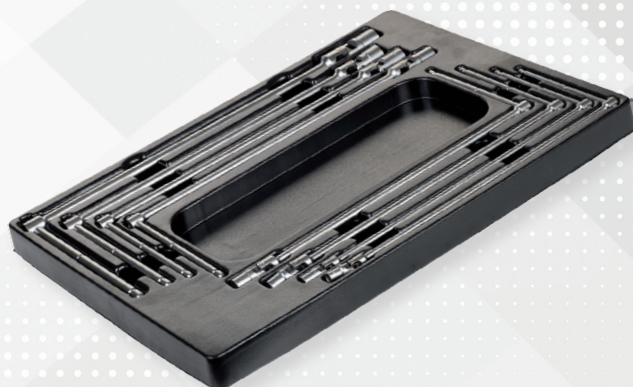

1° συρτάρι

2° συρτάρι

3° συρτάρι

4° συρτάρι

5° συρτάρι

- FG 102/03G: Σετ 14 γερμανοπλύγωνα κλειδιά 6-19mm
- FG 102/17: Σετ καρυδάκια 1/4" και εξαρτήματα 4-14mm
- FG 102/21B: Σετ καρυδάκια 1/2" και εξαρτήματα 8-32mm
- FG 102/21TX: Σετ 44 εργαλεία TORX
- FG 102/VA1: Θήκη τακτοποίησης
- FG 102/21H: Σετ καρυδάκια 1/2" και εξαρτήματα XZN
- FG 102/39D: Σετ 3 πέννες