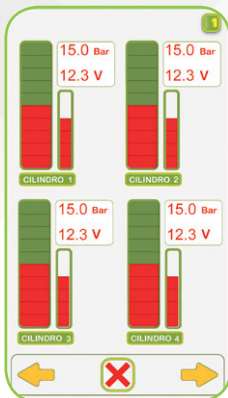

ΤΕΣΤ ΓΙΑ
ΔΥΝΑΜΟ

Βασικό μενού για
FG 215

ΤΕΣΤ ΣΥΜΠΙΕΣΗΣ
ΚΑΙ ΤΑΣΗ ΜΠΑΤΑΡΙΑΣ

PROVE DI PRESSIONE SU CILINDRI

Dati Cliente
Nome: FLORIANO Cognome: CAMPA Luogo e Data di Nascita:

Dati Misurazioni

Misure Eseguite - I valori minimi sono evidenziati in rosso				
N. Cil.	C1	C2	C3	C4
P.(BAR)	14.0	15.0	15.0	15.0
Tens.(V)	10.0	11.0	11.0	11.0