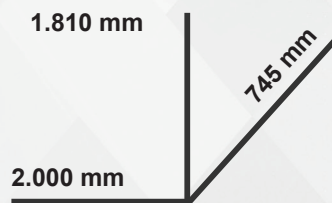

Πάγκος εργασίας βαρέως τύπου 2m με 5 συρτάρια και πίνακα αποθήκευσης εργαλείων

FG 134/R2

FG 134/B2

~~3.180,00€~~

1.679,00€

MADE IN ITALY

FG 135/D2