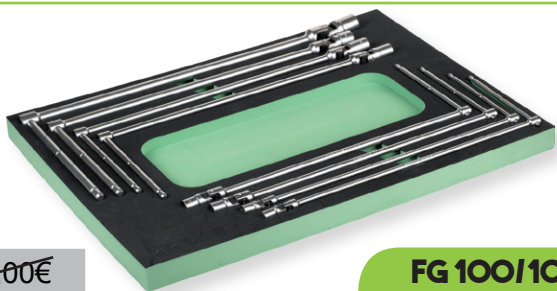

~~80,00€~~

48,90€

FG 100/07C

Σετ 7 πολύγωνα κλειδιά
6x7, 8x9, 10x11, 12x13, 14x15, 16x17, 18x19mm

~~180,00€~~

109,00€

FG 100/08B

Σετ 11 γερμανοπολύγωνα με αναστρεφόμενη καστάνια
8, 10, 11, 12, 13, 14, 15, 16, 17, 18, 19mm