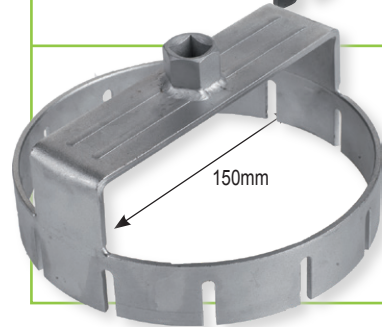

FG 174/F1

Εξωλκέας δαχτυλιδιού
φλοτέρ για ρεζερβουάρ
καυσίμου FCA