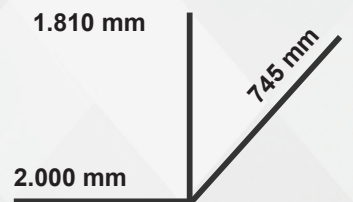

FG 131/R2

FG 131/B2

~~1.520,00€~~

799,00€

MADE IN ITALY

FG 132/D2

Πάγκος εργασίας βαρέως τύπου 2m με 10 συρτάρια
- Χρώμα: σκούρο γκρι