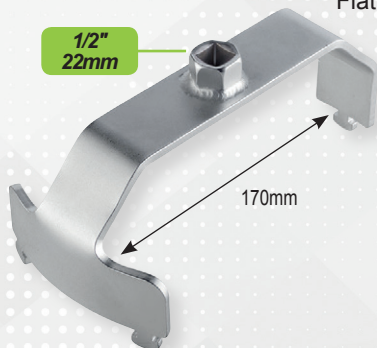

FG 175/FT1

Εξωλκέας δαχτυλιδιού φλοτέρ για
ρεζερβουάρ καυσίμου

Fiat, VW, Opel, Mercedes, BMW