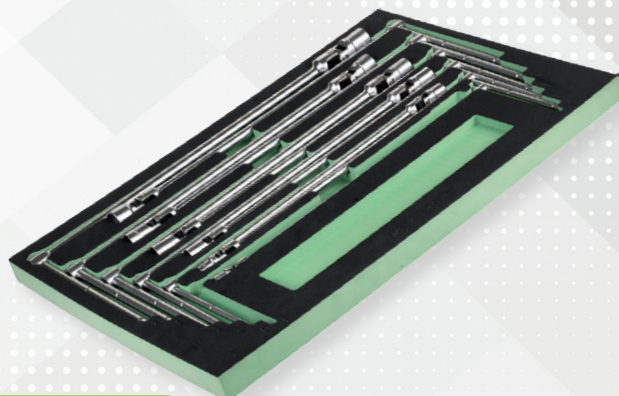

5° συρτάρι

- FG 100/03G: Σετ 14 γερμανοπλύγωνα κλειδιά 6-19mm
- FG 100/21B: Σετ καρυδάκια 1/2" και εξαρτήματα 8-32mm
- FG 100/17E: Σετ 65 καρυδάκια & εξαρτήματα 1/4"
- FG 100/21TX: Σετ 44 εργαλεία TORX
- FG 100/39C: Σετ 3 πέννες
- FG 100/42C: Σετ 4 τσιμπιδάκια για εξωτερικές ασφάλειες 19-60mm

- FG 100/45F: Σετ 6 κατσαβίδια για βίδες εγκοπής και σταυρού PH
- FG 100/45G: Σετ 7 κατσαβίδια για βίδες εγκοπής και σταυρού SL
- FG 100/45I: Σετ 6 κατσαβίδια για βίδες TORX
- FG 100/48D: Σετ 40 μύτες, 1/4"
- FG 100/VA2: Θήκη τακτοποίησης
- FG 100/VA1: Θήκη τακτοποίησης
- FG 100/50G: Μονάδα αρσενικού κλειδιού Torx
- FG 100/10D: Σετ 12 καρυδάκια εξαγωνα αρθρωτά με λαβή σε T