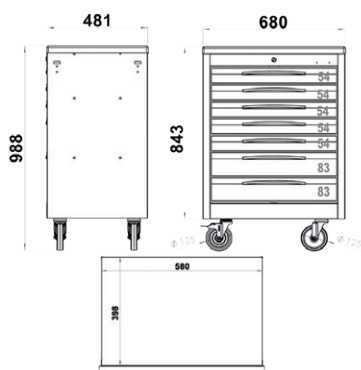

FG 103V6G

750,00€

Εργαλειοφόρος τροχήλατος με 6 συρτάρια

379,00€

ΤΕΧΝΙΚΑ ΧΑΡΑΚΤΗΡΙΣΤΙΚΑ:

- Τηλεσκοπικά συρτάρια με οδηγούς από ρουλεμάν
- 4 ρόδες από αντιχαρακτικό λάστιχο Ø125 χιλιοστά (2 σταθερές και 2 περιστρεφόμενες)
- Μεταλλική Χειρολαβή
- Κεντρικό κλείδωμα
- Συρτάρια με εσωτερική ελαστική επένδυση