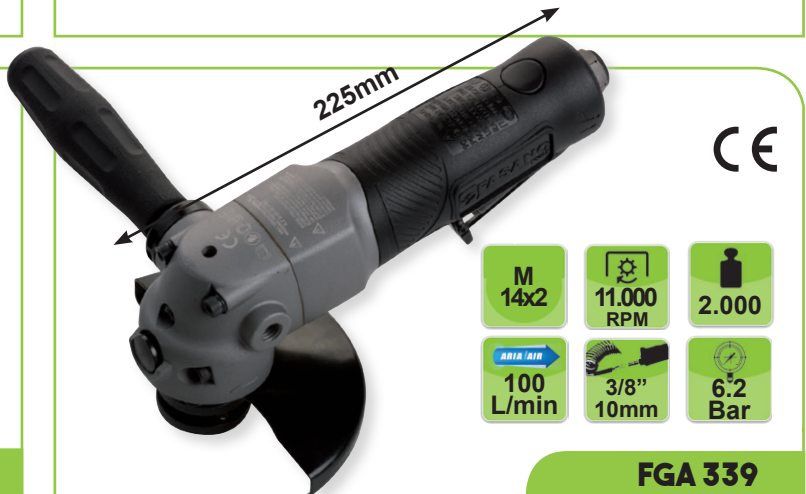

CE

225mm

- M 14x2
- 11.000 RPM
- 2.000
- 100 L/min
- 3/8" 10mm
- 6.2 Bar

FGA 339

~~330,00€~~ Γωνιακός τροχός αέρος
- δίσκος 115mm
199,00€