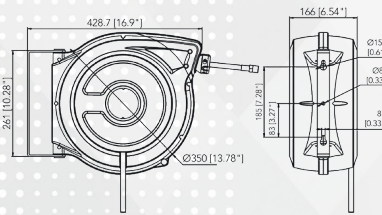

NEW

165,00€

99,00€

Αυτόματο ανέμη αέρος με εύκαμπτο σωλήνα
- Διάμετρος Ø: 8x12mm
- Μήκος σωλήνα: 15m

212,00€

129,32€

Αυτόματο ανέμη αέρος με εύκαμπτο σωλήνα
- Διάμετρος Ø: 11x16mm
- Μήκος σωλήνα: 15m

Σωλήνας PVC Anti-crushing
Ρυθμιζόμενη βάση στήριξη τοίχου 360°