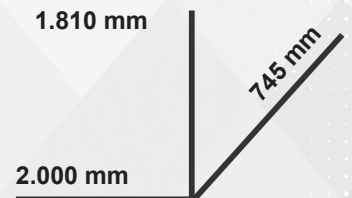

FG 132/FR2

FG 132/FB2