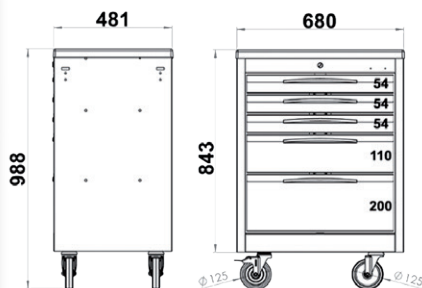

FG 103V5G

740,00€

Εργαλειοφόρος τροχήλατος με 5 συρτάρια

359,00€

ΤΕΧΝΙΚΑ ΧΑΡΑΚΤΗΡΙΣΤΙΚΑ:

- Τηλεσκοπικά συρτάρια με οδηγούς από ρουλεμάν
- 4 ρόδες από αντιχαρακτικό λάστιχο Ø125 χιλιοστά (2 σταθερές και 2 περιστρεφόμενες)
- Μεταλλική Χειρολαβή
- Κεντρικό κλείδωμα
- Συρτάρια με εσωτερική ελαστική επένδυση