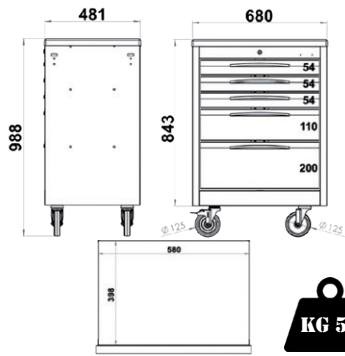

KG 800 ΣΤΑΤΙΚΗ ΠΟΗ

FG 102

4 ΤΡΟΧΟΙ Ø125

ΧΕΙΡΟΛΑΒΗ ΑΠΟ ΑΝΟΞΕΙΔΩΤΟ ΧΑΛΥΒΑ

ΣΥΡΤΑΡΙΑ ΜΕ ΕΣΩΤΕΡΙΚΗ ΕΠΕΝΔΥΣΗ

MADE IN ITALY

KG 58

FG 102V/5G