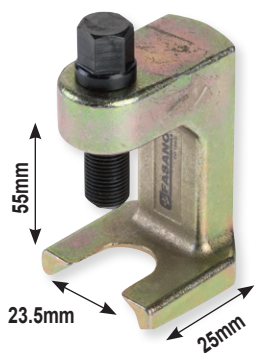

FG 165/GO1

~~185,60€~~

109,00€

**Εργαλείο αφαίρεσης
μπιλιοφόρων**

**Εξωλκείς
Ακρομπάρων**

ΚΩΔΙΚΟΣ	Ανοιγμα	H/mm	€/Pz	€/Pz
FG 169/1	19mm	38mm	44,00	26,90
FG 169/2	22mm	30 - 56mm	54,32	32,90
FG 169/3	20mm	50 - 80mm	100,96	61,50