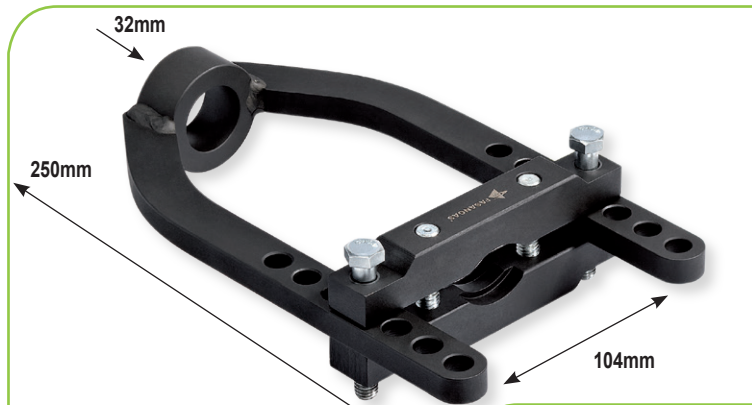

FG 165/GO1

~~185,60€~~

109,00€

**Εργαλείο αφαίρεσης
μπιλιοφόρων**