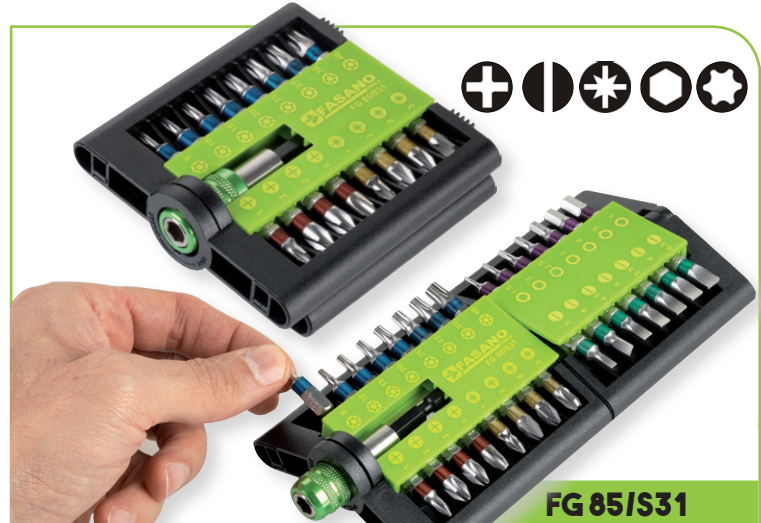

69,00€

FG 23/S28

Κασετίνα με μύτες και
κατσαβιδολαβή 28 τεμαχίων - 5/16"

~~113,44€~~

69,90€

FG 85/S31

Συλλογή με 30 μύτες 1/4" (25mm)
& αντάπτορας 1/4" x 1/4"

~~42,80€~~