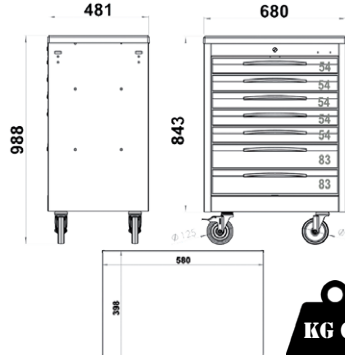

KG 64

FG 102V/7G

920,00€
459,00€

Εργαλειοφόρος τροχήλατος με 7 συρτάρια