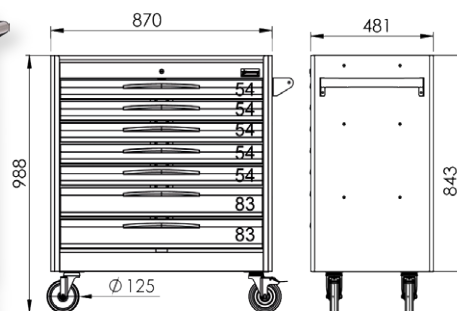

579,00€

FG 104D/6G

Εργαλειοφόρος
τροχήλατος
με 6 συρτάρια

ΜΕ ΚΑΛΥΜΑ
ΣΤΟ ΠΑΝΩ
ΜΕΡΟΣ

FG 104B/6G

FG 104R/6G

KG 68

1.150,00€