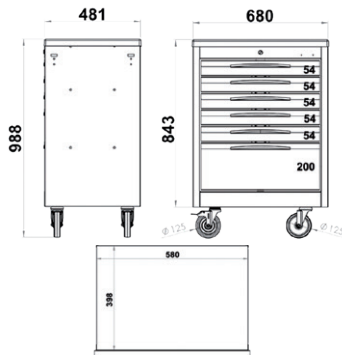

1.100,00€
579,00€

FG 150R/6G

Εργαλειοφόρος τροχήλατος με 6 συρτάρια

ΜΕ ΚΑΛΥΜΑ ΣΤΟ ΠΑΝΩ ΜΕΡΟΣ

KG 63