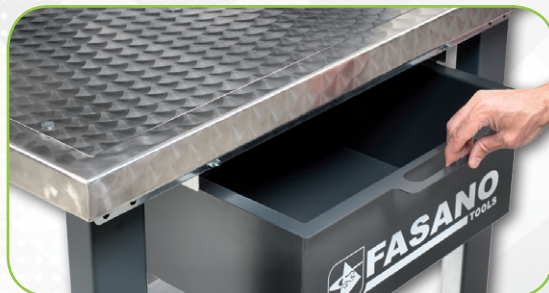

Αφαιρούμενη δεξαμενή συλλογής εξοπλισμένη με κρουνού αποστράγγισης
Χωρητικότητα: 30 λίτρα