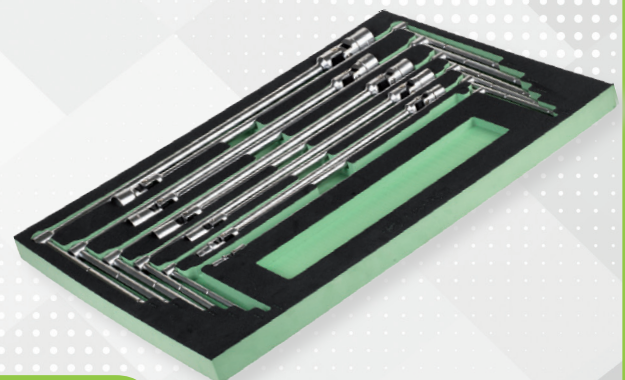

5° συρτάρι

- FG 100/03H: Σετ 18 γερμανοπολύγωνα κλειδιά 6-32mm
- FG 100/21H: Σετ 16 εργαλεία 1/2"
- FG 100/81F: 1/2" Εξαγωνική και ΧΖΝ καρφίτσα
- FG 100/21TX: Σετ 44 εργαλεία TORX
- FG 100/17E: Σετ 65 καρυδάκια & εξαρτήματα 1/4"
- FG 100/82B: Η μονάδα RIBE επισήμανε τα πλήκτρα
- FG 100/VA1: Θήκη τακτοποίησης
- FG 100/45G: Μονωτικά κατασαβίδια SL

- FG 100/45F: Σετ 6 κατασαβίδια για βίδες εγκοπής και σταυρού PH
- FG 100/45I: Μονάδα 6 Κατασαβίδια Torx
- FG 100/48G: Μονάδα tips 10mm
- FG 100/58C: Μονάδα κρουστικών εργαλείων
- FG 100/42C: Σετ 4 τσιμπίδια για εξωτερικές ασφάλειες 19-60mm
- FG 100/39C: Σετ 3 πένσες
- FG 100/10D: Σετ 12 καρυδάκια εξάγωνα αρθρωτά με λαβή σε T