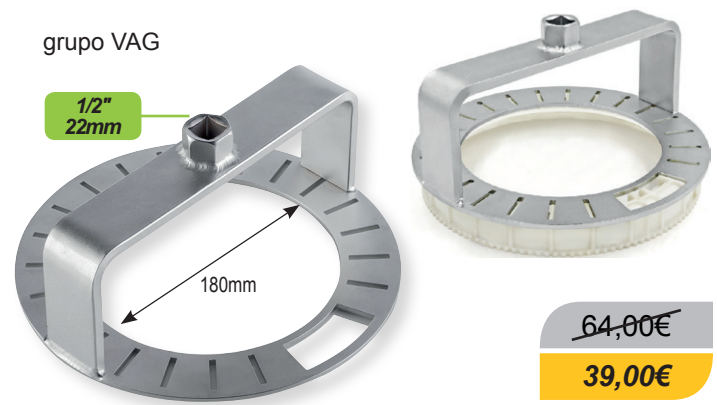

NEW

FG 175/FT3

Εξωλκέας δαχτυλιδιού
φλοτέρ για ρεζερβουάρ
καυσίμου

FCA (Fiat Freemont,
500L, 500X,
Jeep Renegade, ecc)

~~64,00€~~
39,00€

FG 175/FT4

Εξωλκέας δαχτυλιδιού φλοτέρ για
ρεζερβουάρ καυσίμου

grupo VAG