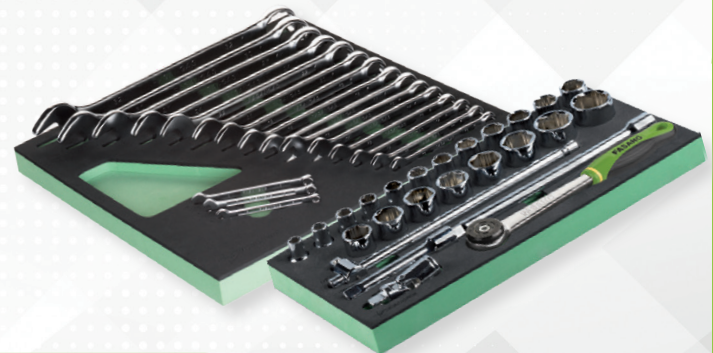

FG 103V/AS184

Εργαλειοφόρος τροχήλατος
FG 103 με 7 συρτάρια & συλλογή
184 εργαλείων σε θήκες

- Αυτοκίνητο

FG 103

~~2.091,12€~~

949,00€

1° συρτάρι

2° συρτάρι