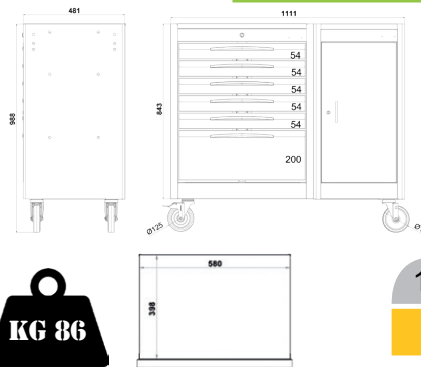

FG 105D/6G

Εργαλειοφόρος
τροχήλατος
με 6 συρτάρια

1,420,00€
699,00€