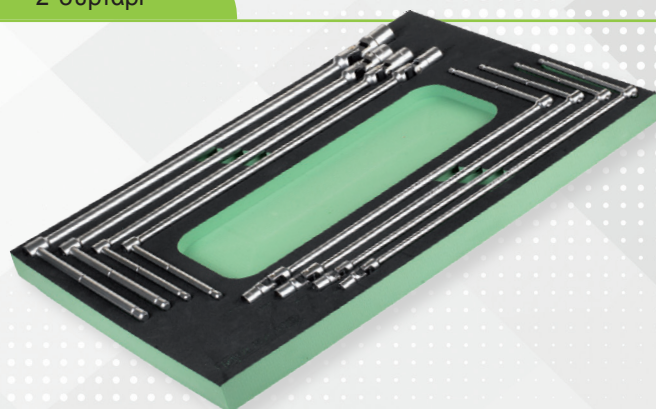

4° συρτάρι

- FG 100/03G: Σετ 14 γερμανοπλύγωνα κλειδιά 6-19mm
- FG 100/21M: Σετ 16 εργαλεία 1/2"
- FG 100/17: Κλειδιά στοιχείων σε απλό T
- FG 100/21TX: Σετ 44 εργαλεία TORX
- FG 100/81F: 1/2 "Εξαγωνική και ΧΖΝ καρφίτσα
- FG 100/39C: Σετ 3 πένσες

- FG 100/45D: Σετ 6 κατασβίδια για βίδες εγκοπής και σταυρού PH
- FG 100/VA1: Θήκη τακτοποίησης
- FG 100/48D: Σετ 40 μύτες, 1/4"
- FG 100/VA2: Θήκη τακτοποίησης
- FG 100/10C: Σετ 8 καρυδάκια εξάγωνα αρθρωτά με λαβή σε T