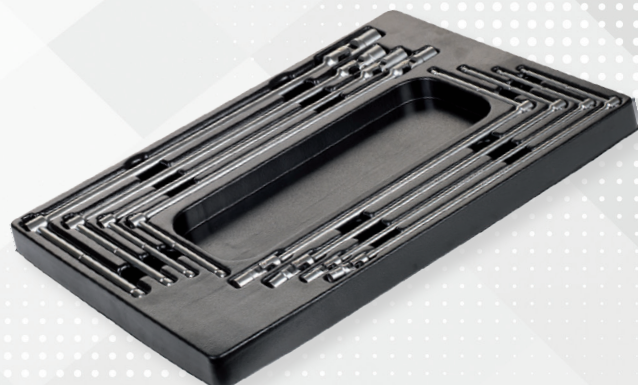

5° συρτάρι

- FG 102/03G: Σετ 14 γερμανοπολύγωνα κλειδιά 6-19mm
- FG 102/21B: Σετ 20 εργαλεία 1/2"
- FG 102/17: Σετ καρυδάκια 1/4" και εξαρτήματα 4-14mm
- FG 102/21TX: Σετ 44 εργαλεία TORX
- FG 102/21H: Σετ καρυδάκια 1/2" και εξαρτήματα XZN
- FG 102/21R: Δομοστοιχείο κλειδιού RIBE
- FG 102/45D: Σετ 6 κατσαβίδια για βίδες εγκοπής και σταυρού PH

- FG 102/45I: Σετ 8 κατσαβίδια για βίδες TORX
- FG 102/39C: Σετ 3 πένσες
- FG 102/42C: Σετ 4 τσιμπίδια για εξωτερικές ασφάλειες 19-60mm
- FG 102/VA1: Θήκη τακτοποίησης
- FG 102/48D: Σετ 40 μύτες και λαβή, 1/4"
- FG 102/10C: Σετ 8 καρυδάκια εξάγωνα αρθρωτά με λαβή σε T