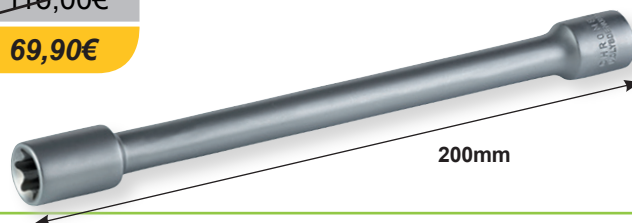

Αναστρεφόμενη Καστάνια
3/8", 72 δόντια

3/8"

~~29,60€~~

17,90€

FG 624/CS38

Μανέλα
αρθρωτή 3/8"

3/8"

~~28,00€~~

16,90€

FG 624B/TXS10

Σετ από 10 μακριά καρυδάκια Torx
θηλυκά 3/8"

Περιεχόμενο: E6, E7, E8, E10,
E11, E12, E14, E16, E18, E20

~~116,00€~~

69,90€

200mm

NEW