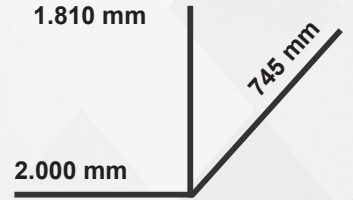

MADE IN ITALY

FG 131/D2

Πάγκος εργασίας βαρέως τύπου 2m με 5 συρτάρια
- Χρώμα: σκούρο γκρι