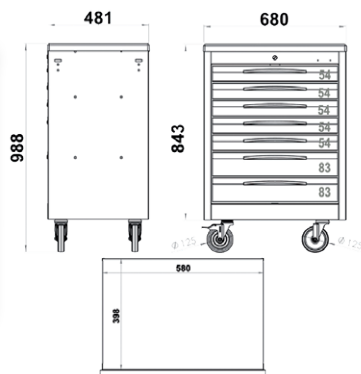

1.120,00€
599,00€

FG 150R/7G

Εργαλειοφόρος τροχήλατος με 7 συρτάρια

ΜΕ ΚΑΛΥΜΑ ΣΤΟ ΠΑΝΩ ΜΕΡΟΣ

KG 66