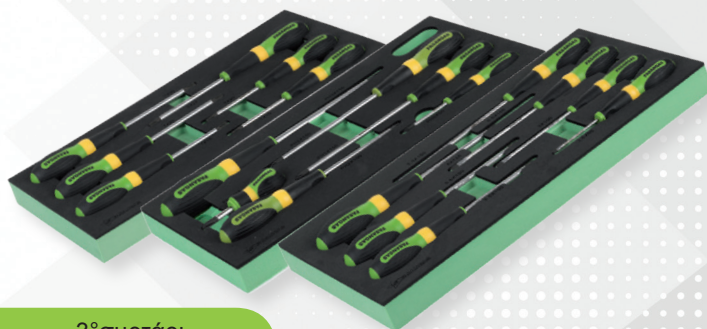

FG 150R/AS233

Εργαλειοφόρος τροχήλατος
FG 150 με 6 συρτάρια & συλλογή
233 εργαλείων σε θήκες

- Αυτοκίνητο

~~2.525,92€~~

1.199,00€

FG 150D/...

FG 150V/...

3° συρτάρι

- FG 100/03G: Σετ 14 γερμανοπλύγωνα κλειδιά 6-19mm
- FG 100/21B: Σετ καρυδάκια 1/2" και εξαρτήματα 8-32mm
- FG 100/17E: Σετ 65 καρυδάκια & εξαρτήματα 1/4"
- FG 100/21TX: Σετ 44 εργαλεία TORX
- FG 100/39C: Σετ 3 πέννες
- FG 100/42C: Σετ 4 τσιμπιδάκια για εξωτερικές ασφάλειες 19-60mm

- FG 100/45F: Σετ 6 κατσαβίδια για βίδες εγκοπής και σταυρού PH
- FG 100/45G: Σετ 7 κατσαβίδια για βίδες εγκοπής και σταυρού SL
- FG 100/45I: Σετ 6 κατσαβίδια για βίδες TORX
- FG 100/48D: Σετ 40 μύτες, 1/4"
- FG 100/VA2: Θήκη τακτοποίησης
- FG 100/VA1: Θήκη τακτοποίησης
- FG 100/50G: Μονάδα αρσενικού κλειδιού Torx
- FG 100/10D: Σετ 12 καρυδάκια εξαγωνα αρθρωτά με λαβή σε T