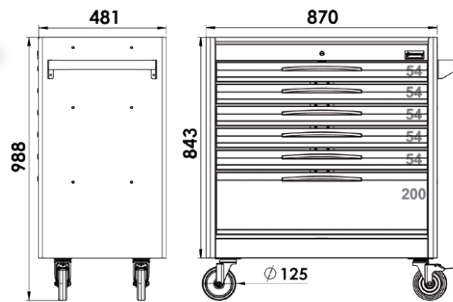

KG
1000

ΣΤΑΤΙΚΗ
ΡΟΗ

FG 104^{MAXI}

ΧΕΙΡΟΛΑΒΗ ΑΠΟ
ΑΝΟΞΕΙΔΩΤΟ ΧΑΛΥΒΑ

ΚΕΝΤΡΙΚΟ ΑΝΟΙΓΜΑ

FG 104D/... FG 104B/... FG 104R/...

MADE IN ITALY

1.100,00€