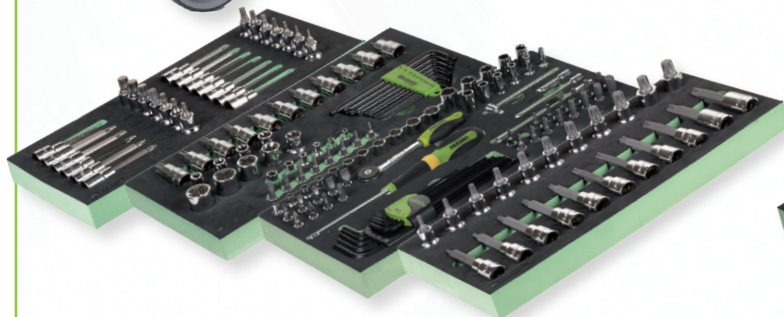

FG 104D/AS315

Εργαλειοφόρος τροχήλατος
FG 104 με 7 συρτάρια & συλλογή
315 εργαλείων σε θήκες

- Αυτοκίνητο

~~3.119,60€~~

1.499,00€

FG 104B/...

FG 104R/...

1° συρτάρι