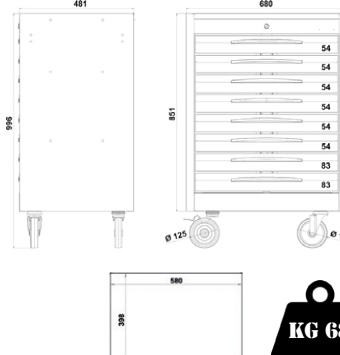

KG 68

FG 102V/8G

980,00€
489,00€

Εργαλειοφόρος τροχήλατος με 8 συρτάρια