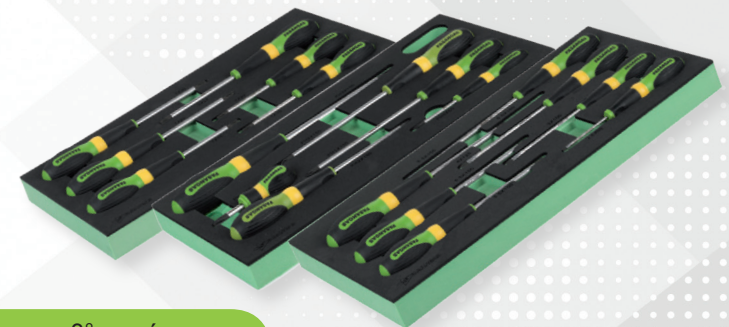

FG 102V/AS210

Εργαλειοφόρος τροχήλατος
FG 102 με 7 συρτάρια & συλλογή
210 εργαλείων σε θήκες

- Αυτοκίνητο

~~2.254,20€~~

1.099,00€

FG 102D/...

FG 102B/...

FG 102R/...

1° συρτάρι

2° συρτάρι

3° συρτάρι

4° συρτάρι

5° συρτάρι

- FG 100/03G: Σετ 14 γερμανοπολύγωνα κλειδιά 6-19mm
- FG 100/21M: Σετ 16 εργαλεία 1/2"
- FG 100/17: Κλειδιά στοιχείων σε απλό T
- FG 100/21TX: Σετ 44 εργαλεία TORX
- FG 100/VA1: Θήκη τακτοποίησης
- FG 100/81F: 1/2 "Εξαγωνική και ΧΖΝ καρφίτσα

- FG 100/45F: Μονωτικά 6 κατασβίδια PH
- FG 100/45G: Μονωτικά κατασβίδια SL
- FG 100/45I: Μονάδα 6 Κατασβίδια Torx
- FG 100/39C: Σετ 3 πένσες
- FG 100/48G: Μονάδα tips 10mm
- FG 100/42C: Πένσες φρένων της μονάδας 4
- FG 100/10D: Σετ 12 καρυδάκια εξάγωνα αρθρωτά με λαβή σε T