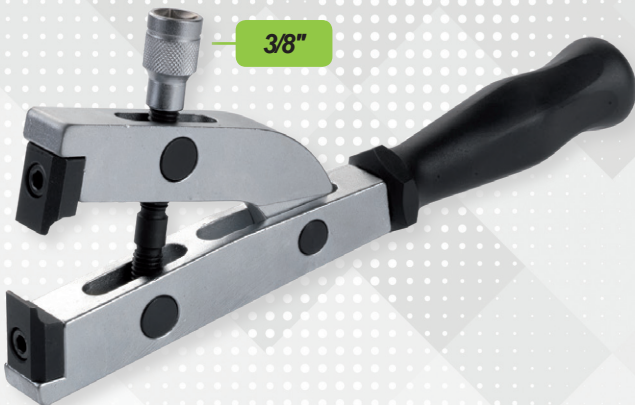

Πένσα για σφιγκτήρες
κολάρων

~~46,80€~~

28,90€

FG 172/PA

Πένσες σύσφιξης για κολάρα
ανοξειδωτου χάλυβα

Panduit Ø/mm 4.7-9.5

~~49,20€~~

29,90€