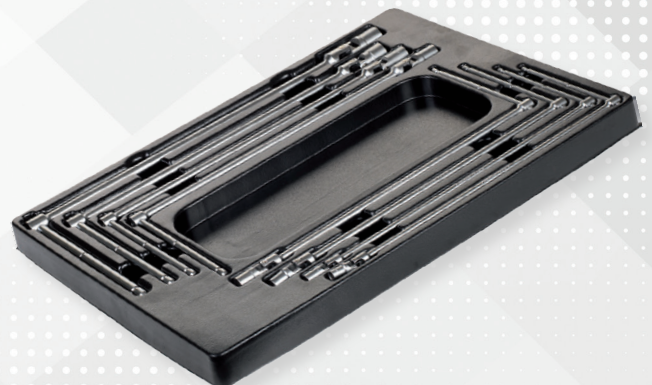

4° συρτάρι

- **FG 102/03G:** Σετ 14 γερμανοπολύγωνα κλειδιά 6-19mm
- **FG 102/21B:** Σετ καρυδάκια 1/2" και εξαρτήματα 8-32mm.
- **FG 100/17E:** Σετ καρυδάκια και εξαρτήματα 1/4" 65 τεμαχίων
- **FG 102/39D:** Σετ 3 πένσες
- **FG 102/45E:** Σετ 8 κατσαβίδια για βίδες εγκοπής και σταυρού PH
- **FG 102/45I:** Σετ 8 κατσαβίδια για βίδες TORX

- **FG 102/48G:** Σετ 52 μύτες, 10 mm
- **FG 102/50F:** Σετ 6 κλειδιά Allen γωνιακά σφαιρικής κεφαλής με λαβή
- **FG 102/50G:** Σετ 6 κλειδιά TORX γωνιακά σφαιρικής κεφαλής με λαβή
- **FG 102/10C:** Σετ 8 καρυδάκια εξάγωνα αρθρωτά με λαβή σε T