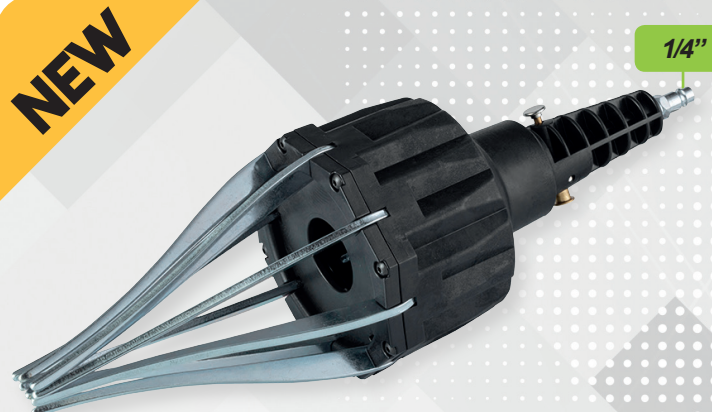

3/8"

FG 172/GO

Πένσες για
σφικτήρες μπιλιοφόρων

~~74,00€~~

45,00€

NEW

1/4"

FG 172/ICV