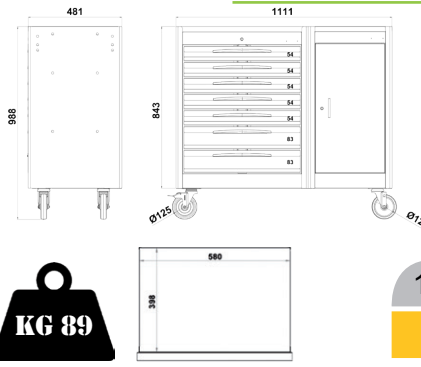

FG 105D/7G

Εργαλειοφόρος
τροχήλατος
με 7 συρτάρια