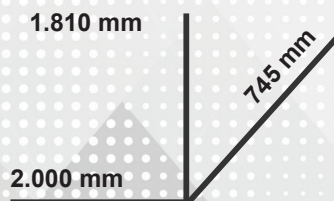

MADE IN ITALY

FG 133/D2

**Πάγκος εργασίας 2m με 2 συρτάρια,
και πίνακα αποθήκευσης εργαλείων**

- Πάνω ράφι από φύλλο χάλυβα 3mm
- Κάτω ράφι από φύλλο χάλυβα 3mm
- 3 πόδια
- 2 συρτάρια με κλειδαριά
- Δυνατότητα στερέωσης στο πάτωμα
- Πλαίσιο με εποξειδική βαφή
- Πίνακας με αλουμινένιο ρολό και κλειδαριά ασφαλείας

FG 133/R2

FG 133/B2

~~2.100,00€~~

1.099,00€