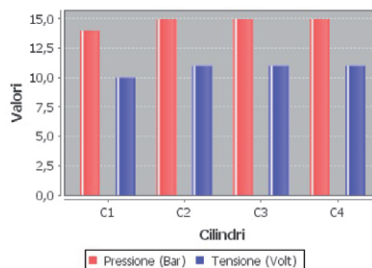

Data: 05/12/2014 11:54:50

Firma e Timbro

Δυνατότητα να κατεβάξει και να αποθηκεύει
πληροφορίες σε PC εξατομικεύοντας τις
πληροφορίες του κάθε συνεργείου και κάθε
πελάτη