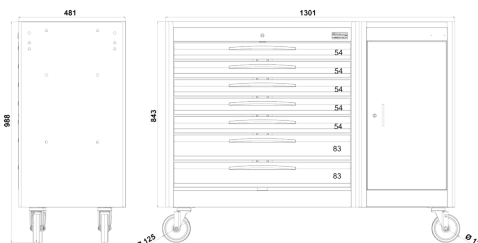

~~1.600,00€~~
859,00€

Εργαλειοφόρος
τροχήλατος
με 7 συρτάρια