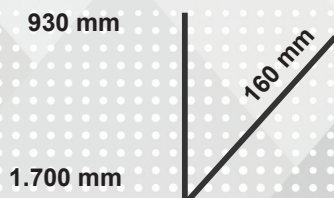

-- Συνολικό βάρος: 50Kg

- Πίνακας με πίσω τρύπες για τοποθέτηση σε τοίχο

- Πίνακας με αλουμινένιο ρολό και κλειδαριά ασφαλείας

- Τρεις αφαιρούμενοι διάτρητοι πίνακες για στήριξη εργαλείων

MADE IN ITALY

~~1.320,00€~~