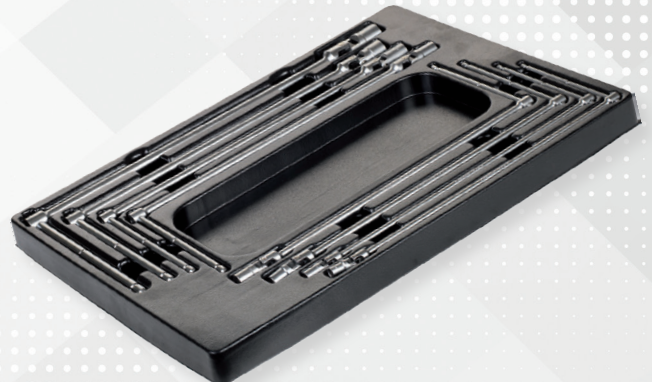

1° συρτάρι

2° συρτάρι

3° συρτάρι

4° συρτάρι

5° συρτάρι

- FG 102/03H: Σετ 18 γερμανοπολύγωνα κλειδιά 6-32mm
- FG 102/21B: Σετ καρυδάκια 1/2" και εξαρτήματα 8-32mm
- FG 102/21TX: Σετ 44 εργαλεία TORX
- FG 102/21H: Σετ καρυδάκια 1/2" και εξαρτήματα XZN
- FG 102/17: Σετ καρυδάκια 1/4" και εξαρτήματα 4-14mm
- FG 102/45D: Σετ 6 καταβίδια για βίδες εγκοπής και σταυρού PH