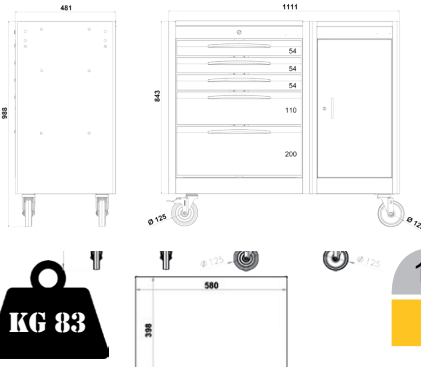

FG 105D/5G

Εργαλειοφόρος
τροχήλατος
με 5 συρτάρια

1,400,00€
659,00€