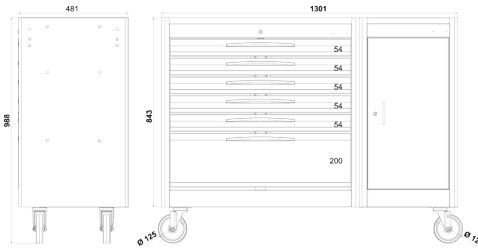

~~1.570,00€~~
829,00€

Εργαλειοφόρος
τροχήλατος
με 6 συρτάρια

FG 109B/6G

FG 109R/6G

FG 109DI7G