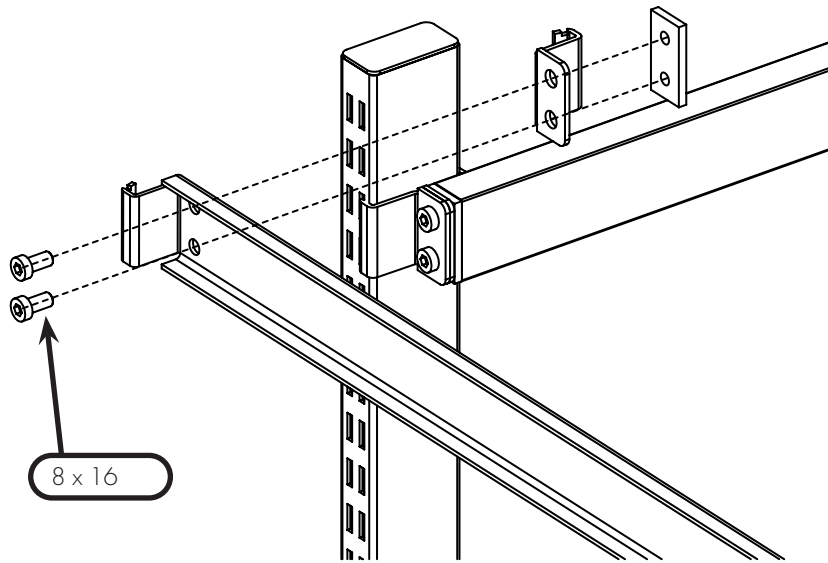

FI	Treston läpivirtaushylly, teräshyllyt	DE	Treston FiFo Durchlaufregal, Stahlböden
SV	Treston FiFo-stativ, stålhyllor	FR	Stockeur dynamique Treston Flowrack avec étagères métalliques
EN	Treston FiFo Flow Rack, steel shelves		

TFR1350SS-49, TFR900SS-49
MAX. 700 KG

8 x 16

MAX 195 mm

0° - 16°