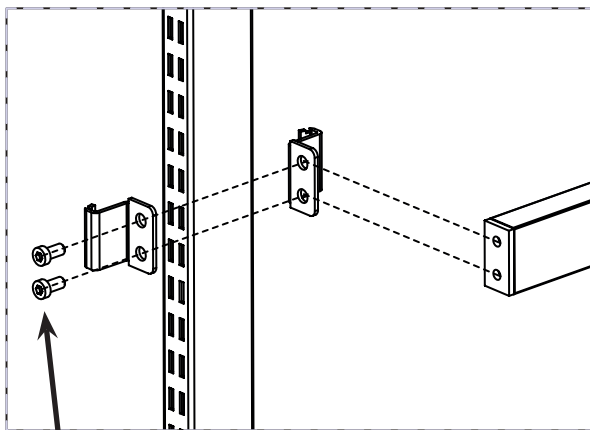

FI	Treston läpivirtaushylly, teräshyllyt	DE	Treston FiFo Durchlaufregal, Stahlböden
SV	Treston FiFo-stativ, stålhyllor	FR	Stockeur dynamique Treston Flowrack avec étagères métalliques
EN	Treston FiFo Flow Rack, steel shelves		

TFR1350SS-49, TFR900SS-49
MAX. 700 KG

8 x 16

MAX 195 mm

0° - 16°