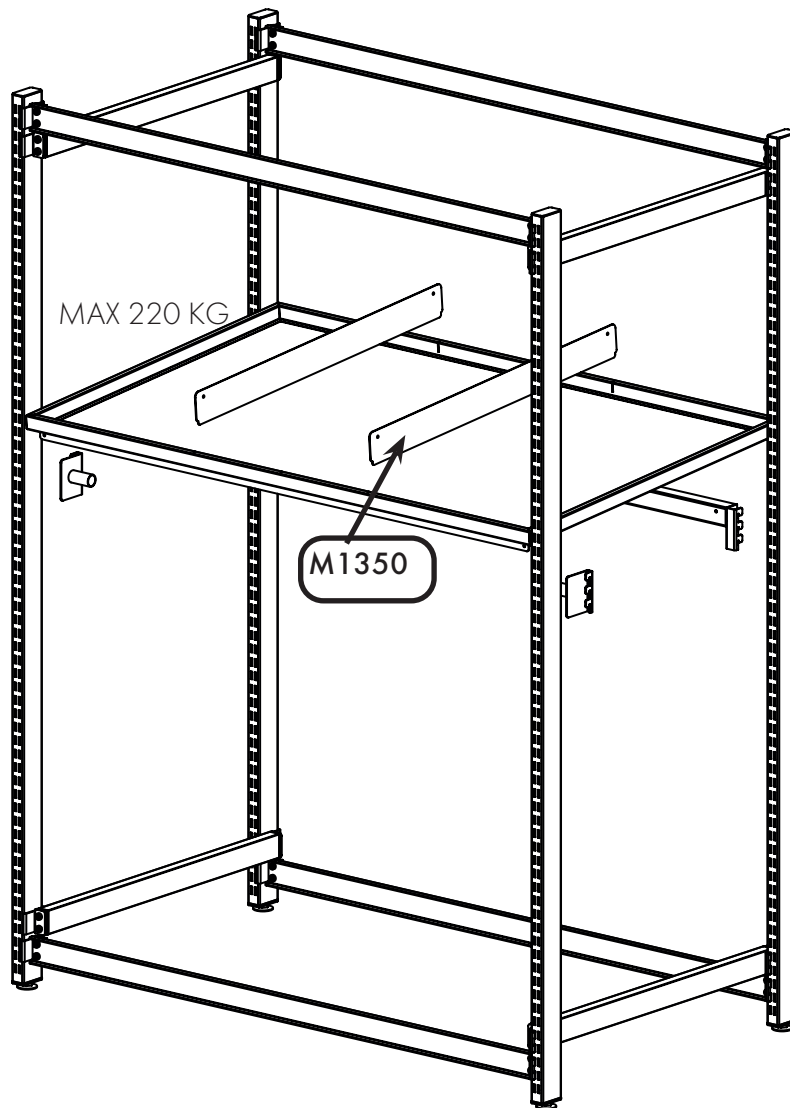

FI	Treston läpivirtaushylly, teräshyllyt	DE	Treston FiFo Durchlaufregal, Stahlböden
SV	Treston FiFo-stativ, stålhyllor	FR	Stockeur dynamique Treston Flowrack avec étagères métalliques
EN	Treston FiFo Flow Rack, steel shelves		

TFR1350SS-49, TFR900SS-49
MAX. 700 KG

8 x 16

MAX 195 mm

0° - 16°