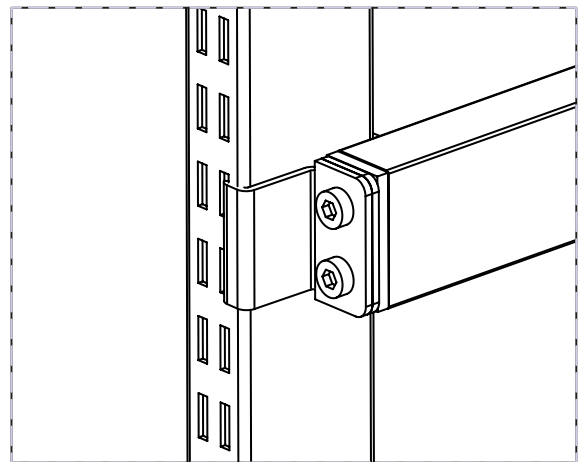

FI	Treston läpivirtaushylly, teräshyllyt	DE	Treston FiFo Durchlaufregal, Stahlböden
SV	Treston FiFo-stativ, stålhyllor	FR	Stockeur dynamique Treston Flowrack avec étagères métalliques
EN	Treston FiFo Flow Rack, steel shelves		

TFR1350SS-49, TFR900SS-49
MAX. 700 KG

8 x 16

MAX 195 mm

0° - 16°