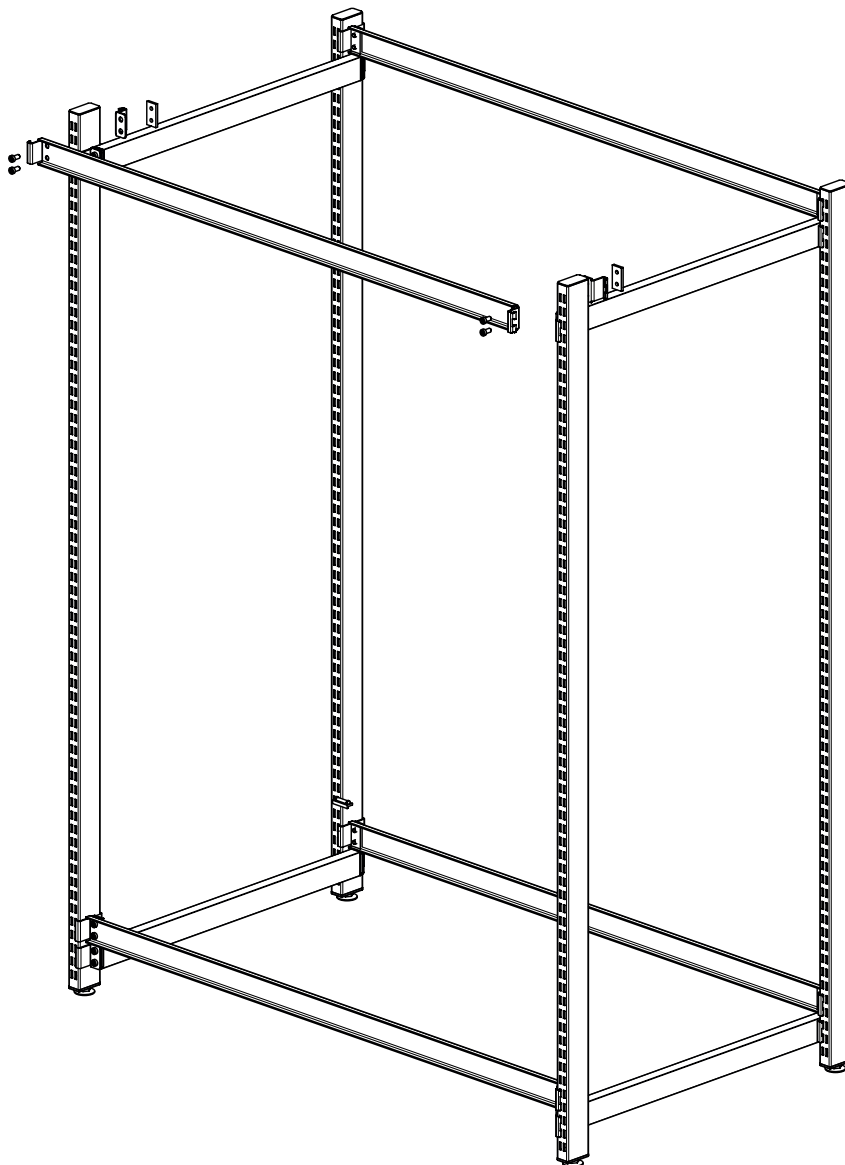

FI	Treston läpivirtaushylly, teräshyllyt	DE	Treston FiFo Durchlaufregal, Stahlböden
SV	Treston FiFo-stativ, stålhyllor	FR	Stockeur dynamique Treston Flowrack avec étagères métalliques
EN	Treston FiFo Flow Rack, steel shelves		

TFR1350SS-49, TFR900SS-49
MAX. 700 KG

8 x 16

MAX 195 mm

0° - 16°