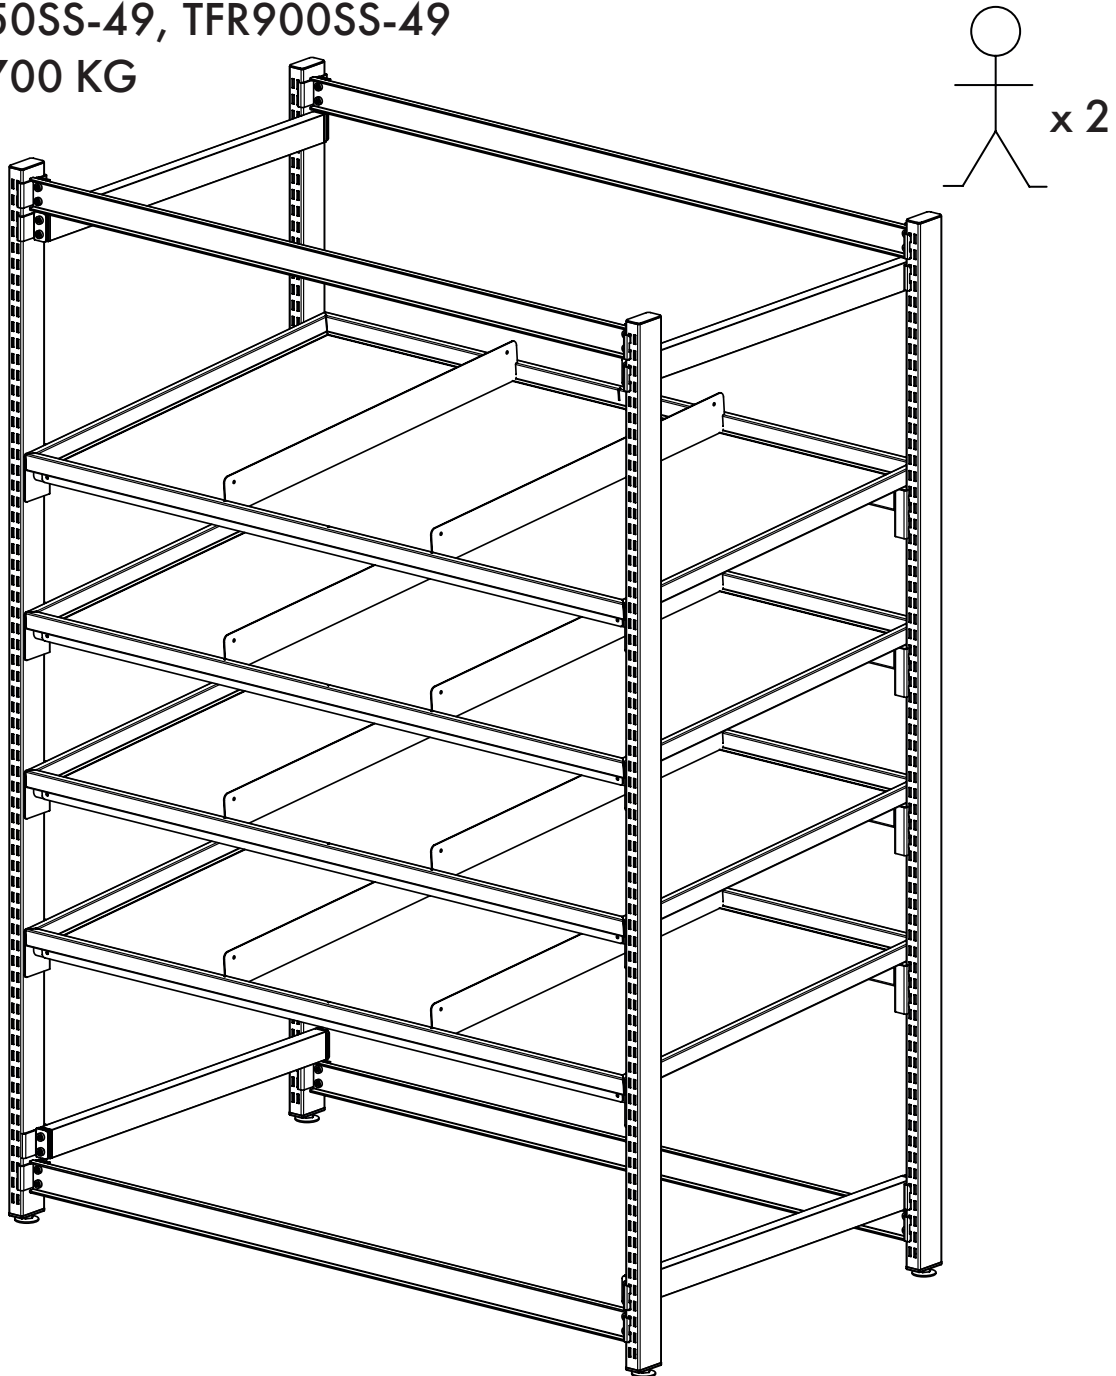

FI	Treston läpivirtaushylly, teräshyllyt	DE	Treston FiFo Durchlaufregal, Stahlböden
SV	Treston FiFo-stativ, stålhyllor	FR	Stockeur dynamique Treston Flowrack avec étagères métalliques
EN	Treston FiFo Flow Rack, steel shelves		

TFR1350SS-49, TFR900SS-49
MAX. 700 KG

8 x 16

MAX 195 mm

0° - 16°