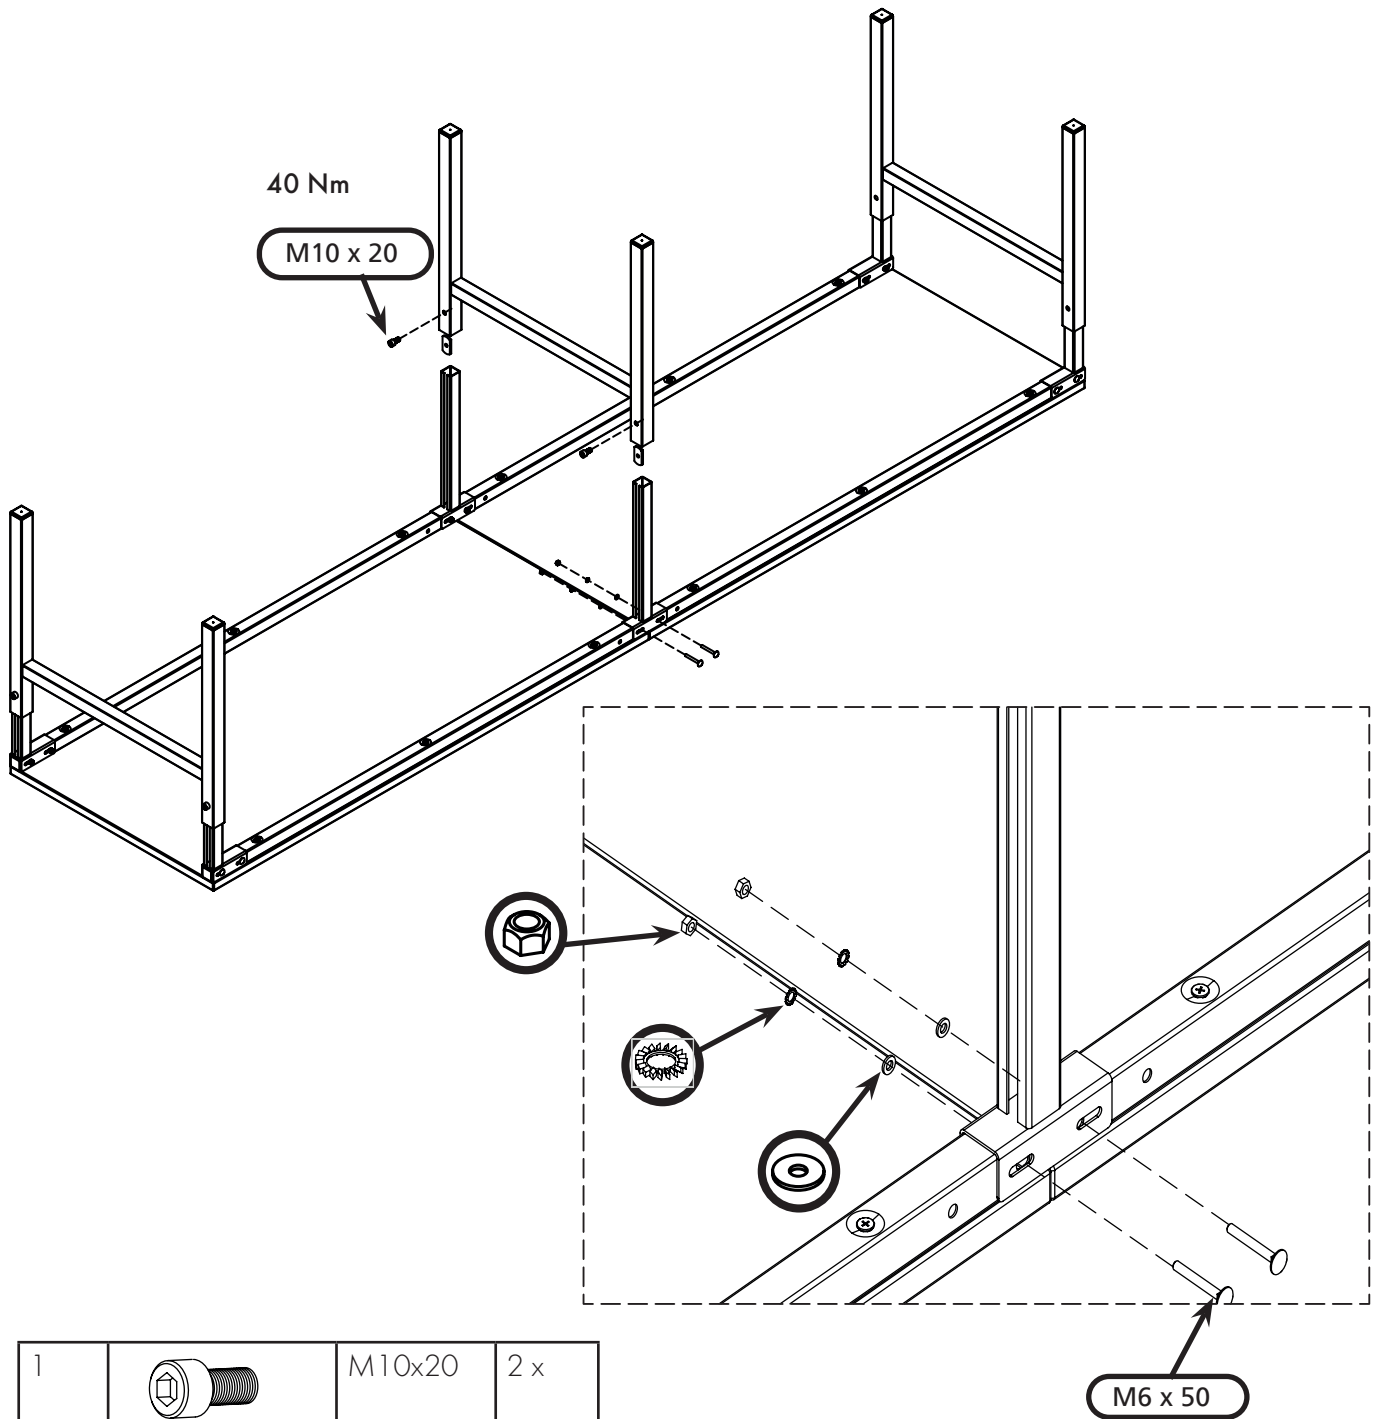

FI	TP työpöytä	DE	TP Arbeitstisch
SW	TP arbetsbord	FR	TP établi
EN	TP workbench	ES	TP Banco de trabajo
IT	TP Banco da lavoro	PT	TP Bancada de trabalho
NL	TP Werkbank		

← Quick assembly video

1		M10x20	4 x
2		M10	4 x
3		M6x50	8 x
4		M6	8 x
5		6,4	8 x
6		6,4	8 x

1		M10x20	2 x
2		M10	2 x
3		M6x50	4 x
4		M6	4 x
5		6,4	4 x
6		6,4	4 x

### ESD

1		L= 1500
2		6,3 x 0,8 (6 x 90°)
3		4,5 x 20