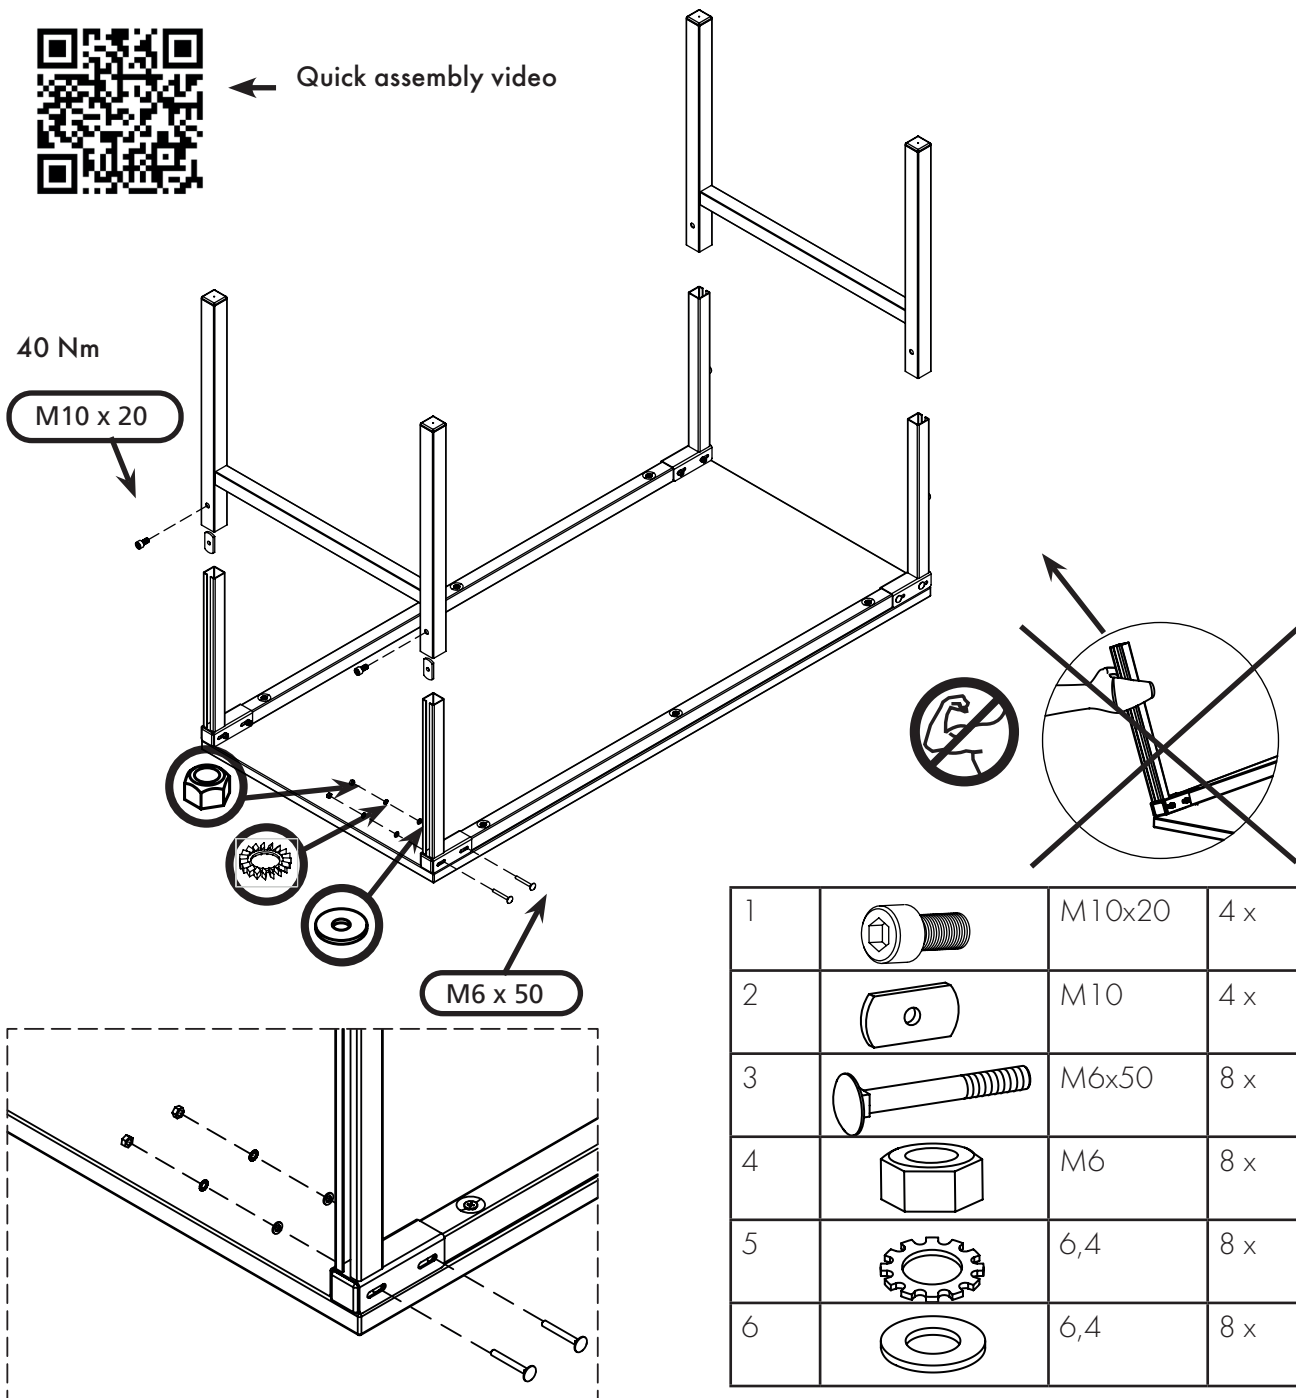

FI	TP työpöytä	DE	TP Arbeitstisch
SW	TP arbetsbord	FR	TP établi
EN	TP workbench	ES	TP Banco de trabajo
IT	TP Banco da lavoro	PT	TP Bancada de trabalho
NL	TP Werkbank		

← Quick assembly video

1		M10x20	4 x
2		M10	4 x
3		M6x50	8 x
4		M6	8 x
5		6,4	8 x
6		6,4	8 x

1		M10x20	2 x
2		M10	2 x
3		M6x50	4 x
4		M6	4 x
5		6,4	4 x
6		6,4	4 x

### ESD

1		L= 1500
2		6,3 x 0,8 (6 x 90°)
3		4,5 x 20