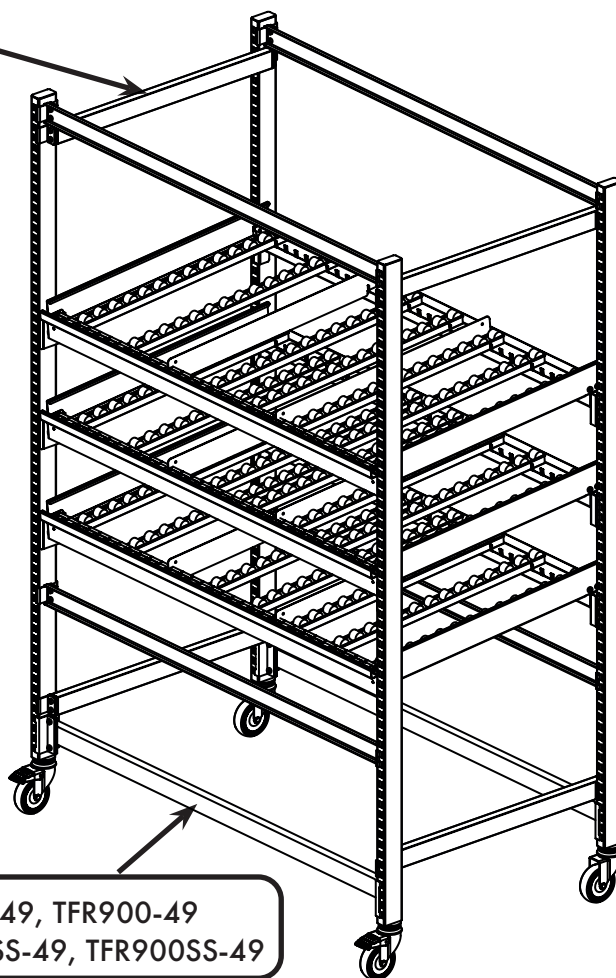

FI	Pyöräsetti läpivirtaushylly	DE	Rollenset FiFo Durchlaufregal
SV	Hjulsats FiFo-stativ	FR	Jeu de roues pour Flow rack
EN	Castor set FiFo Flow Rack		

TFR1350CS-41,  
TFR1350CS-49,  
TFR900CS-41,  
TFR900CS-49  
MAX. 300 KG

TFR1350-49, TFR900-49  
TFR1350SS-49, TFR900SS-49