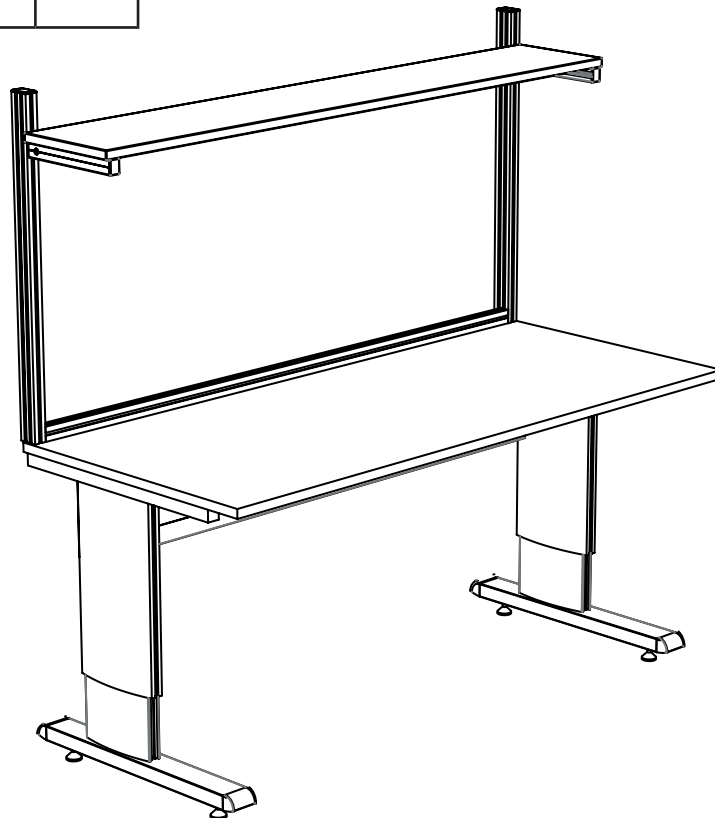

FI	Hylly ALH	DE	ALH-Etagenbord
SW	Hylla ALH	FR	Etagère ALH
EN	Shelf ALH	ES	Estante ALH
IT	Mensola ALH	PT	Prateleira ALH
NL	Plank ALH		

1		Ø15x50	2 x
2		1x9x25	2 x
3		M10	2 x
4		M10x12	2 x
5		4.2x51	4 x
6		30x40	2 x

ALH 110 ESD

ALH 150 ESD

ALH 180 ESD

No		Part	Pcs
1		L=1500mm	1
2		ESPA 45° 6,3x0,8	1
3		4,5 x 20	1