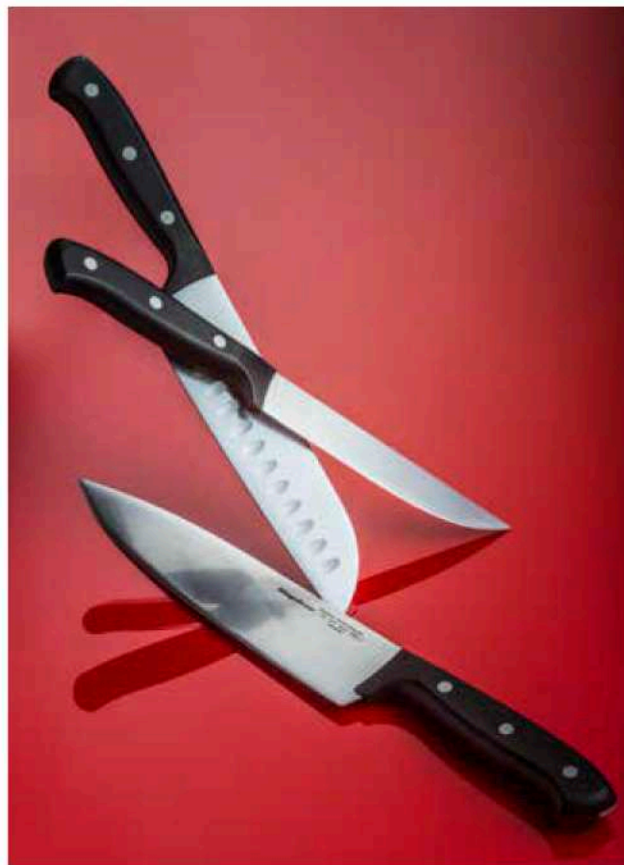

ITEM	BLADE LENGTH	MGF CODE	UPCA	EAN	MASTER UNIT
CHEF KNIFE CUCHILLO CHEF	7.8" / 20CM	01CUFILCH20	810576030055	8429113157777	48
HAM KNIFE CUCHILLO JAMONERO	10.2" / 26CM	01CUFILJA25	810576030062	8429113157784	48
BREAD KNIFE CUCHILLO PANERO	7.8" / 20CM	01CUFILPA20	810576030079	8429113157791	48
PARING KNIFE CUCHILLO PELADOR	4.3" / 11CM	01CUFILPE11	810576030086	8429113157807	60
SANTOKU KNIFE CUCHILLO SANTOKU	6.6" / 17CM	01CUFILSA17	810576030093	8429113157814	48
UTILITY KNIFE CUCHILLO UNIVERSAL	5.5" / 14CM	01CUFILUN14	810576030109	8429113157821	60