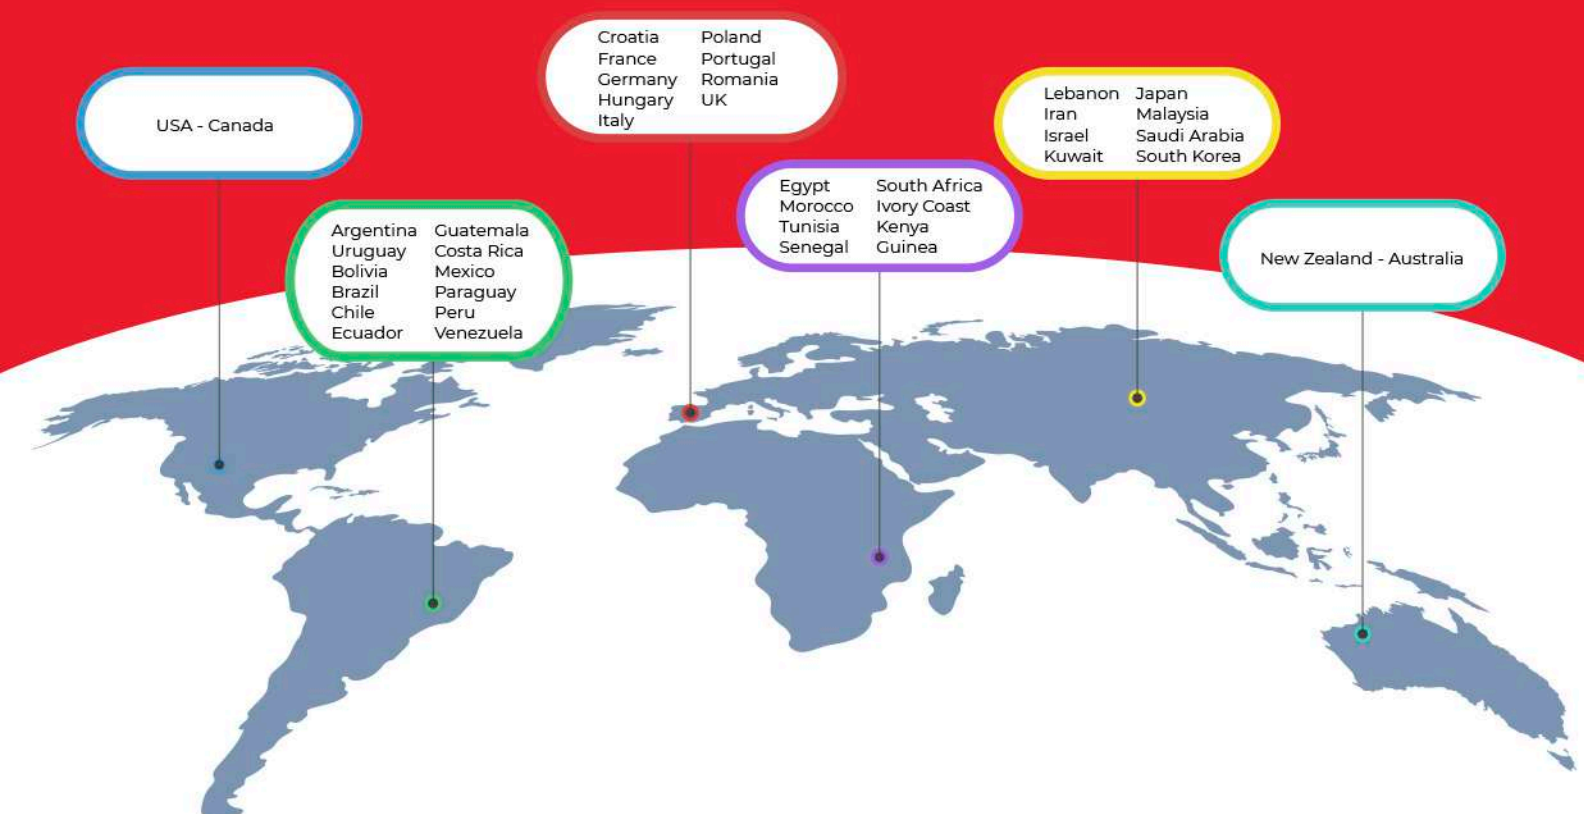

INTERNATIONAL PRESENCE

PRESENCIA INTERNACIONAL

*MAGEFESA has sales operations in every continent
and in over 40 countries*

*Magefesa tiene presencia comercial en los distintos
continentes y más de 40 países*