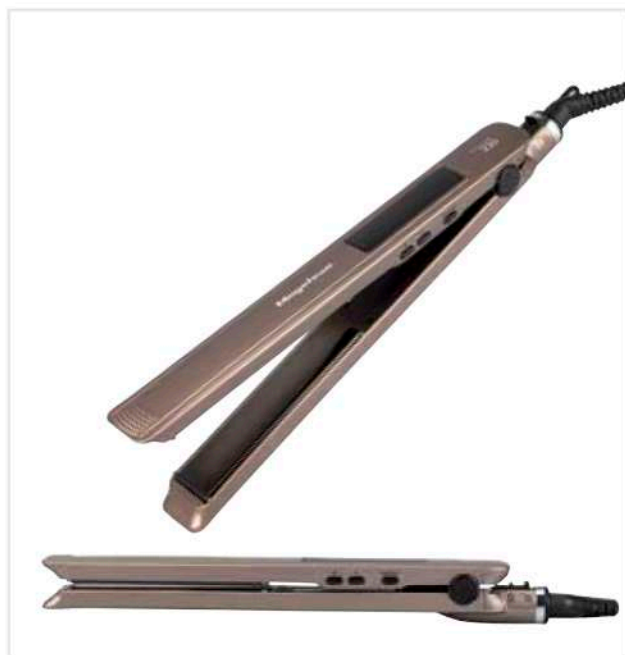

HAIR STRAIGHTENER CARLA
PLANCHA DE PELO CARLA

MGF CODE	02PP7540000
ITEM	CARLA MGF7540
EAN	8429113430061
DUN	18429113430068
MASTER UNIT	24