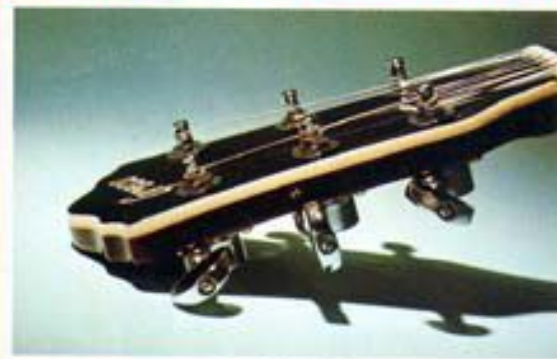

# GRECO ELECTRIC GUITARS CATALOG VOL.5 1976

**Greco**  
ELECTRIC GUITAR, BASS<sup>®</sup>  
AND ACCESSORIES

**EG1500** ..... ¥150,000  
 ●ピックアップ/U-4000×2 ●ボディ/メイプル  
 単板削り出し ●ネック/メイプル ●セットネック  
 ●指板エボニー ●V,Tコントロール各2 ●3段  
 回路切替スイッチ ●グローバー糸巻 ●オールドシェイ  
 プ、バイオリン仕上 ●手工品