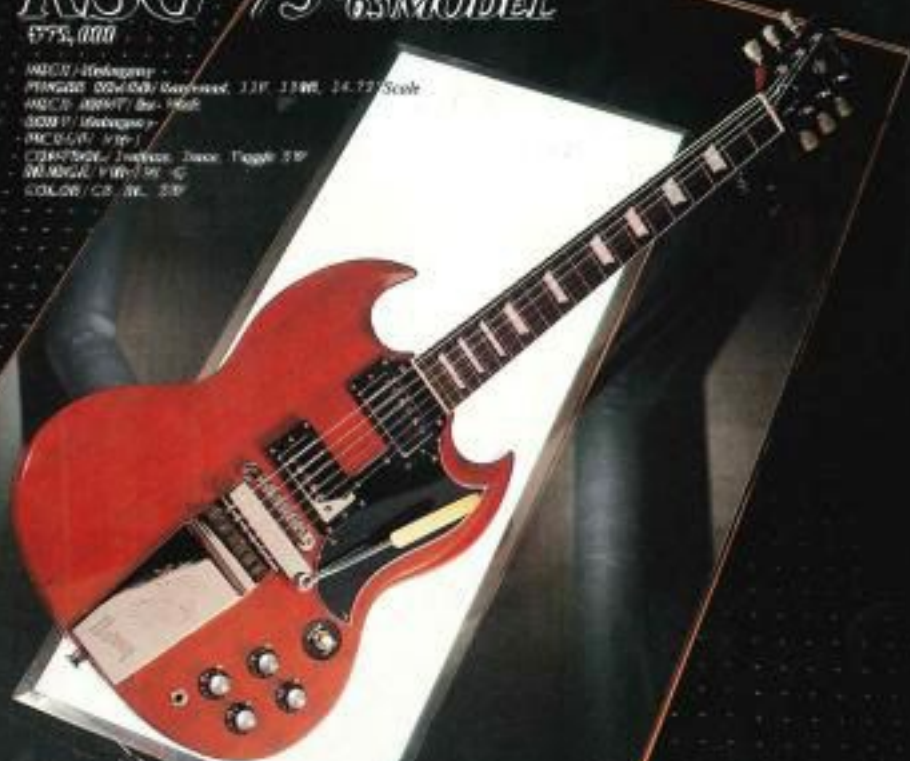

# RLG-60 '59 MODEL

¥630,000

ワイドストラップ  
ハードケース付  
アンプ付  
ピック付  
ストラップ付  
ピックガード付  
ピックガード付  
ピックガード付  
ピックガード付

COLOR ON

COS

BI

YS

# RSG-75 '63MODEL

¥75,000

NECK: Maple  
FINGER BOARD: Rosewood, 22F, 24.75" Scale  
BODY: Alder  
BRIDGE: Bigsby  
PICKUP: P-90  
CONTROL: Volume, Tone, Toggle  
SWITCH: 5W-10-C  
COLOR/CR. SW. CR.