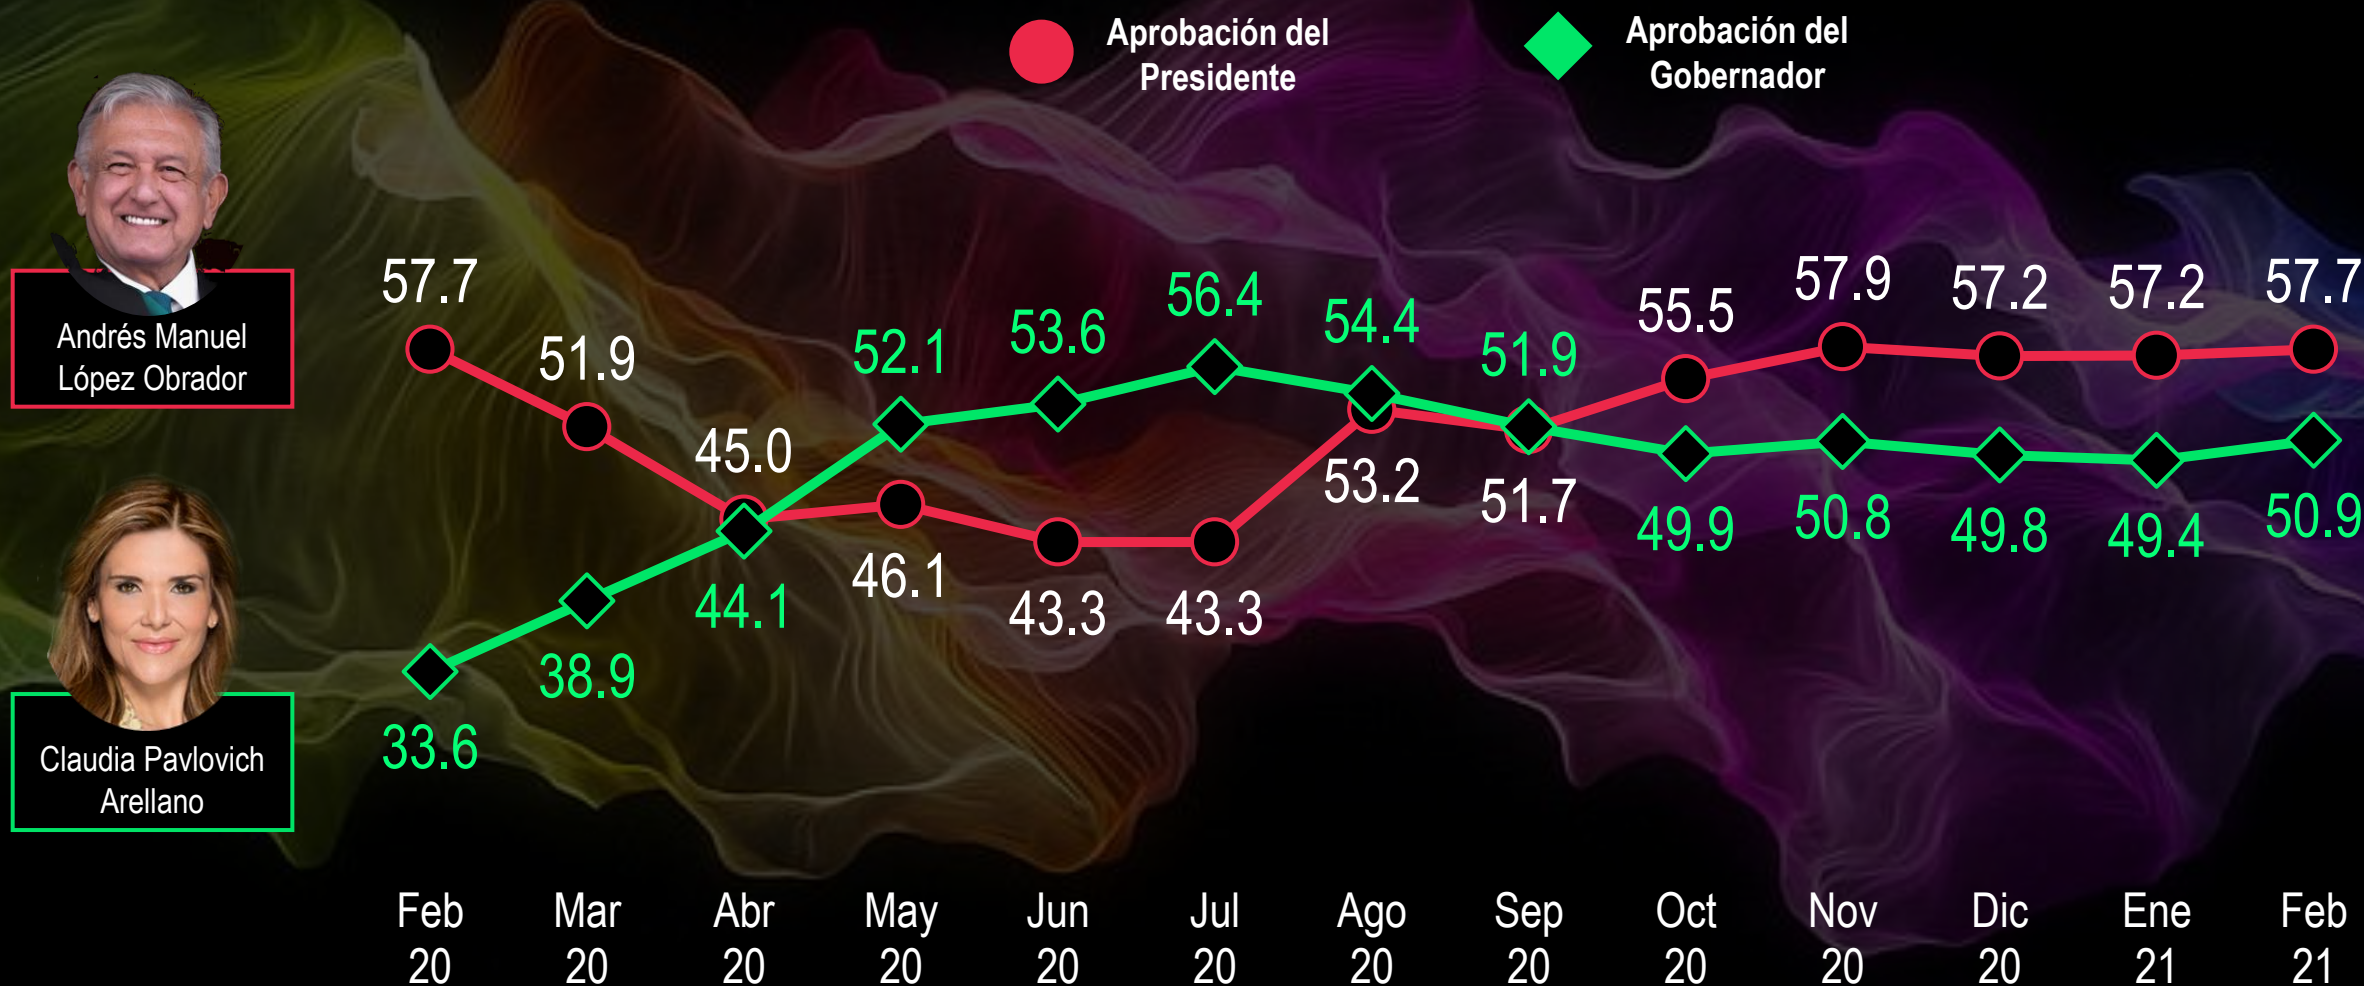

Morelos

Evolución de la aprobación de autoridades

Nayarit

Evolución de la aprobación de autoridades

Nuevo León

Evolución de la aprobación de autoridades

Oaxaca

Evolución de la aprobación de autoridades

Puebla

Evolución de la aprobación de autoridades

Querétaro

Evolución de la aprobación de autoridades

Quintana Roo

Evolución de la aprobación de autoridades

Sinaloa

Evolución de la aprobación de autoridades

San Luis Potosí

Evolución de la aprobación de autoridades

Sonora

Evolución de la aprobación de autoridades

Tabasco

Evolución de la aprobación de autoridades

Tamaulipas

Evolución de la aprobación de autoridades