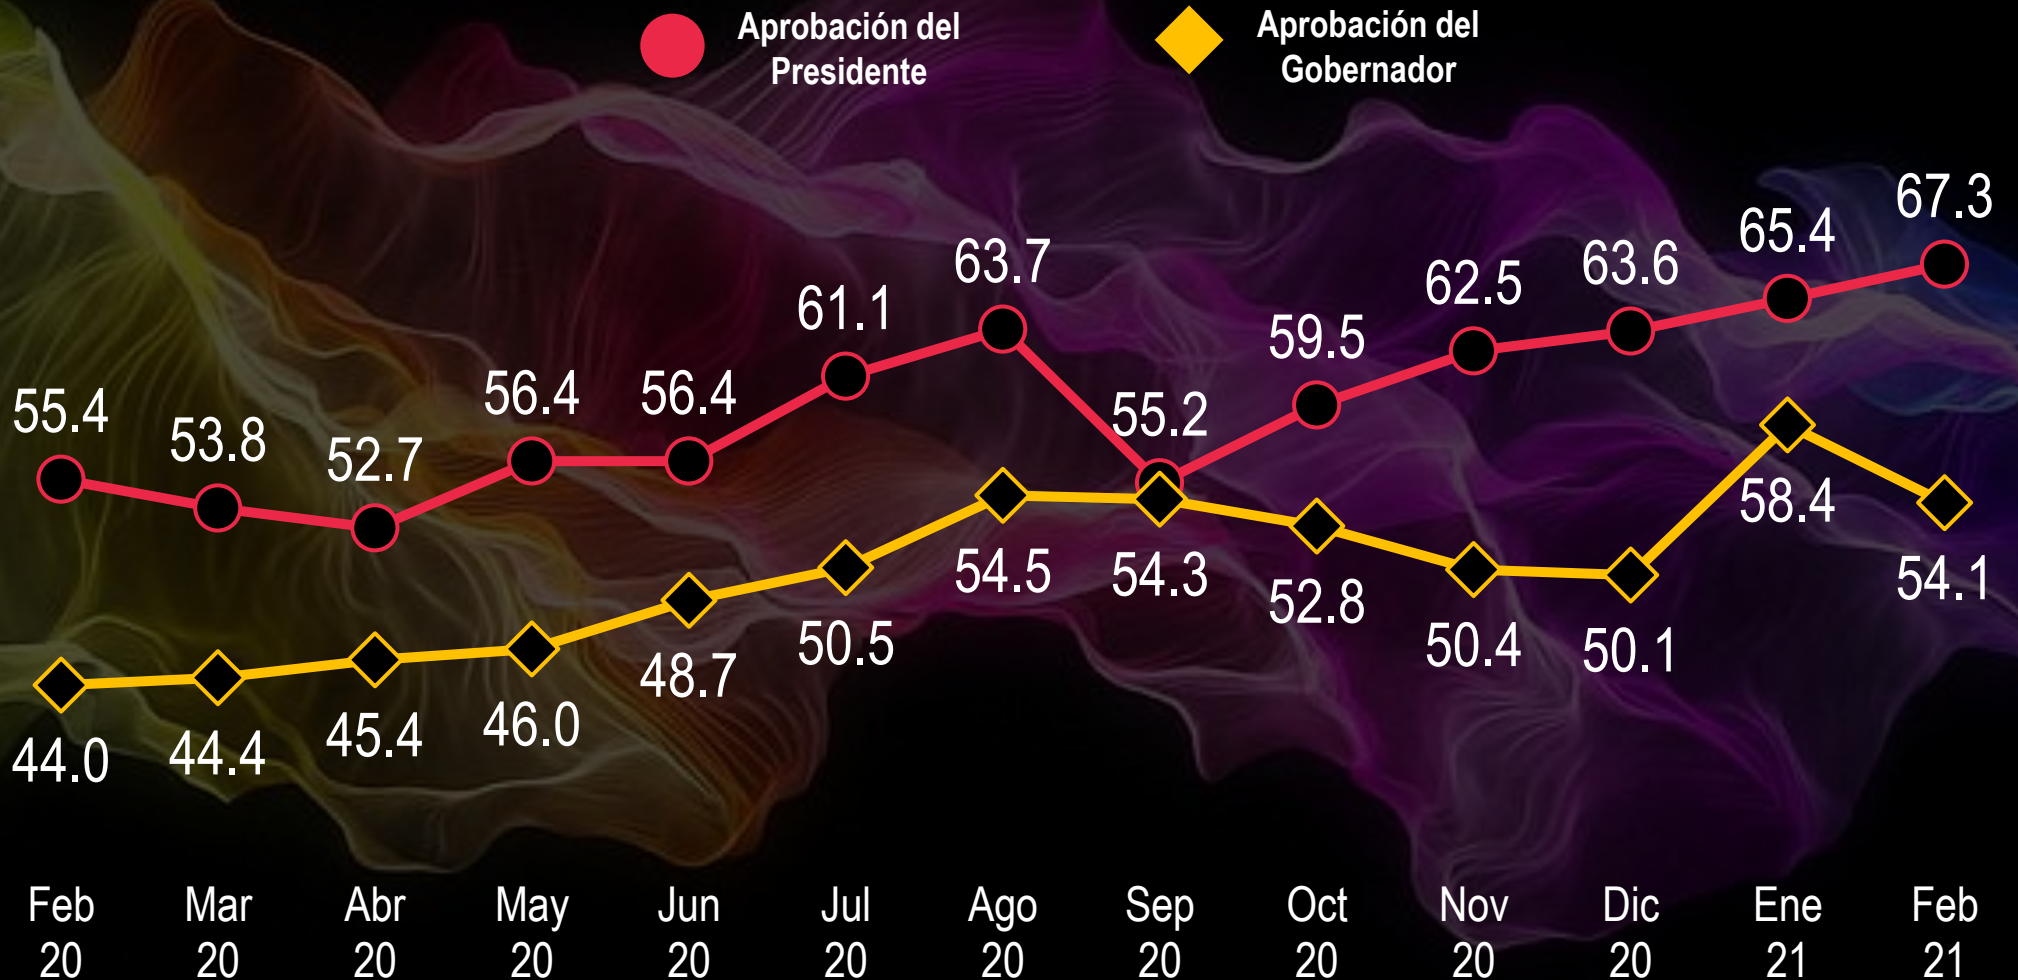

Aguascalientes

Evolución de la aprobación de autoridades

Baja California

Evolución de la aprobación de autoridades

Baja California Sur

Evolución de la aprobación de autoridades

Campeche

Evolución de la aprobación de autoridades

Ciudad de México

Evolución de la aprobación de autoridades

Chihuahua

Evolución de la aprobación de autoridades

Chiapas

Evolución de la aprobación de autoridades

Coahuila

Evolución de la aprobación de autoridades

Colima

Evolución de la aprobación de autoridades

Durango

Evolución de la aprobación de autoridades

Guerrero

Evolución de la aprobación de autoridades

Guanajuato

Evolución de la aprobación de autoridades