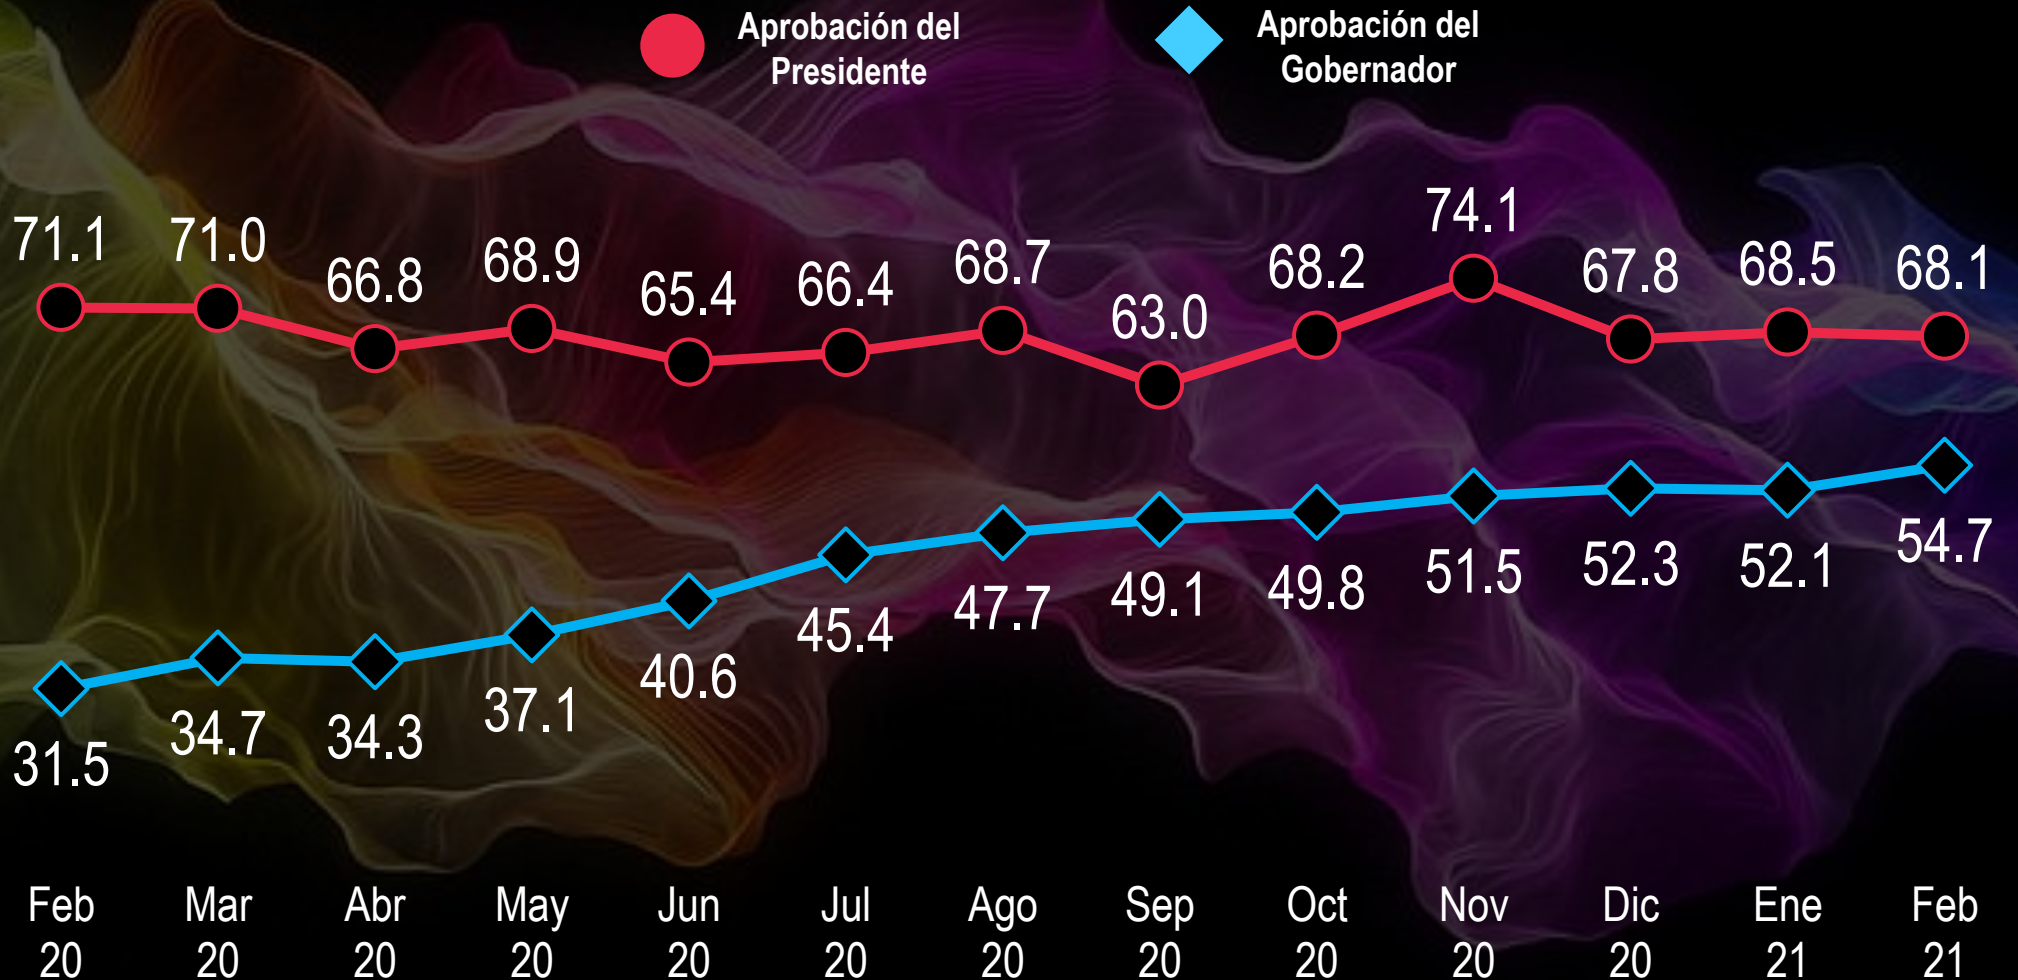

Puebla

Evolución de la aprobación de autoridades

Querétaro

Evolución de la aprobación de autoridades

Quintana Roo

Evolución de la aprobación de autoridades

Sinaloa

Evolución de la aprobación de autoridades

San Luis Potosí

Evolución de la aprobación de autoridades

Sonora

Evolución de la aprobación de autoridades

Tabasco

Evolución de la aprobación de autoridades

Tamaulipas

Evolución de la aprobación de autoridades

Tlaxcala

Evolución de la aprobación de autoridades

Veracruz

Evolución de la aprobación de autoridades

Yucatán

Evolución de la aprobación de autoridades

Zacatecas

Evolución de la aprobación de autoridades