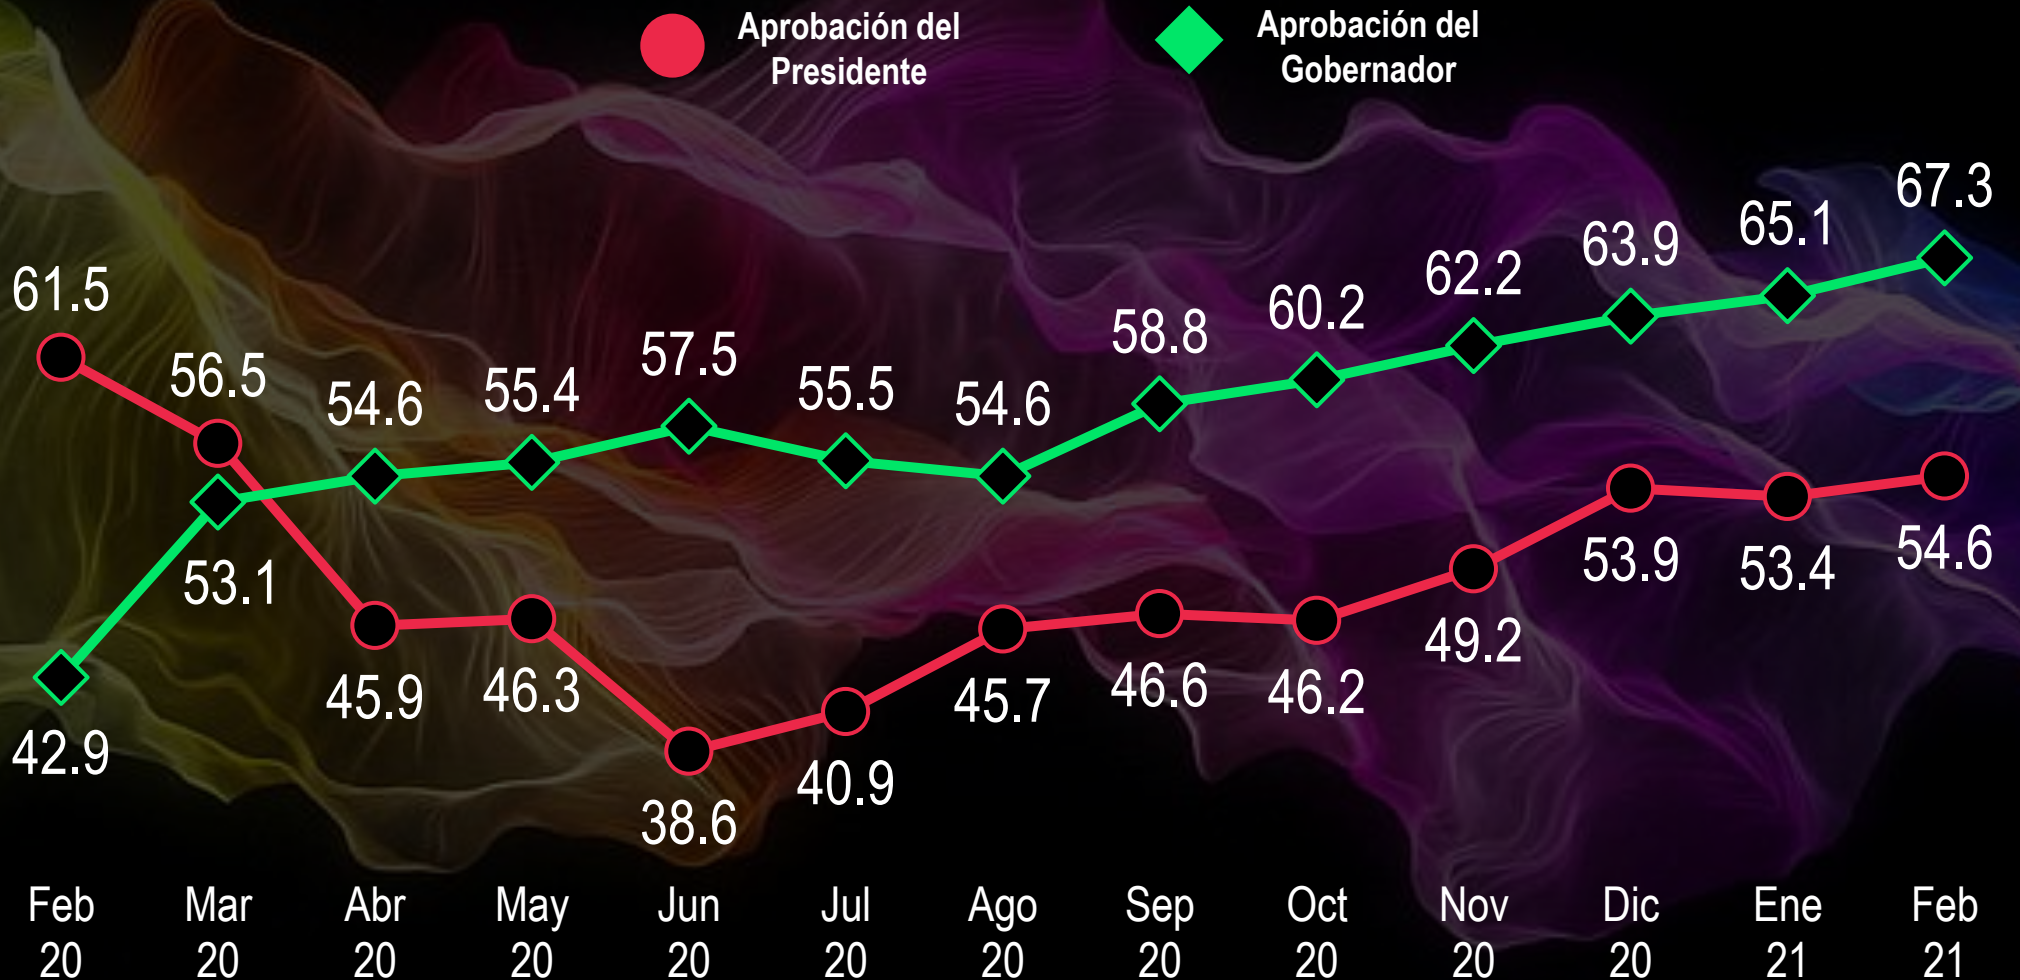

Aguascalientes

Evolución de la aprobación de autoridades

Baja California

Evolución de la aprobación de autoridades

Baja California Sur

Evolución de la aprobación de autoridades

Campeche

Evolución de la aprobación de autoridades

Ciudad de México

Evolución de la aprobación de autoridades

Chihuahua

Evolución de la aprobación de autoridades

Chiapas

Evolución de la aprobación de autoridades

Coahuila

Evolución de la aprobación de autoridades

Colima

Evolución de la aprobación de autoridades

Durango

Evolución de la aprobación de autoridades

Guerrero

Evolución de la aprobación de autoridades

Guanajuato

Evolución de la aprobación de autoridades