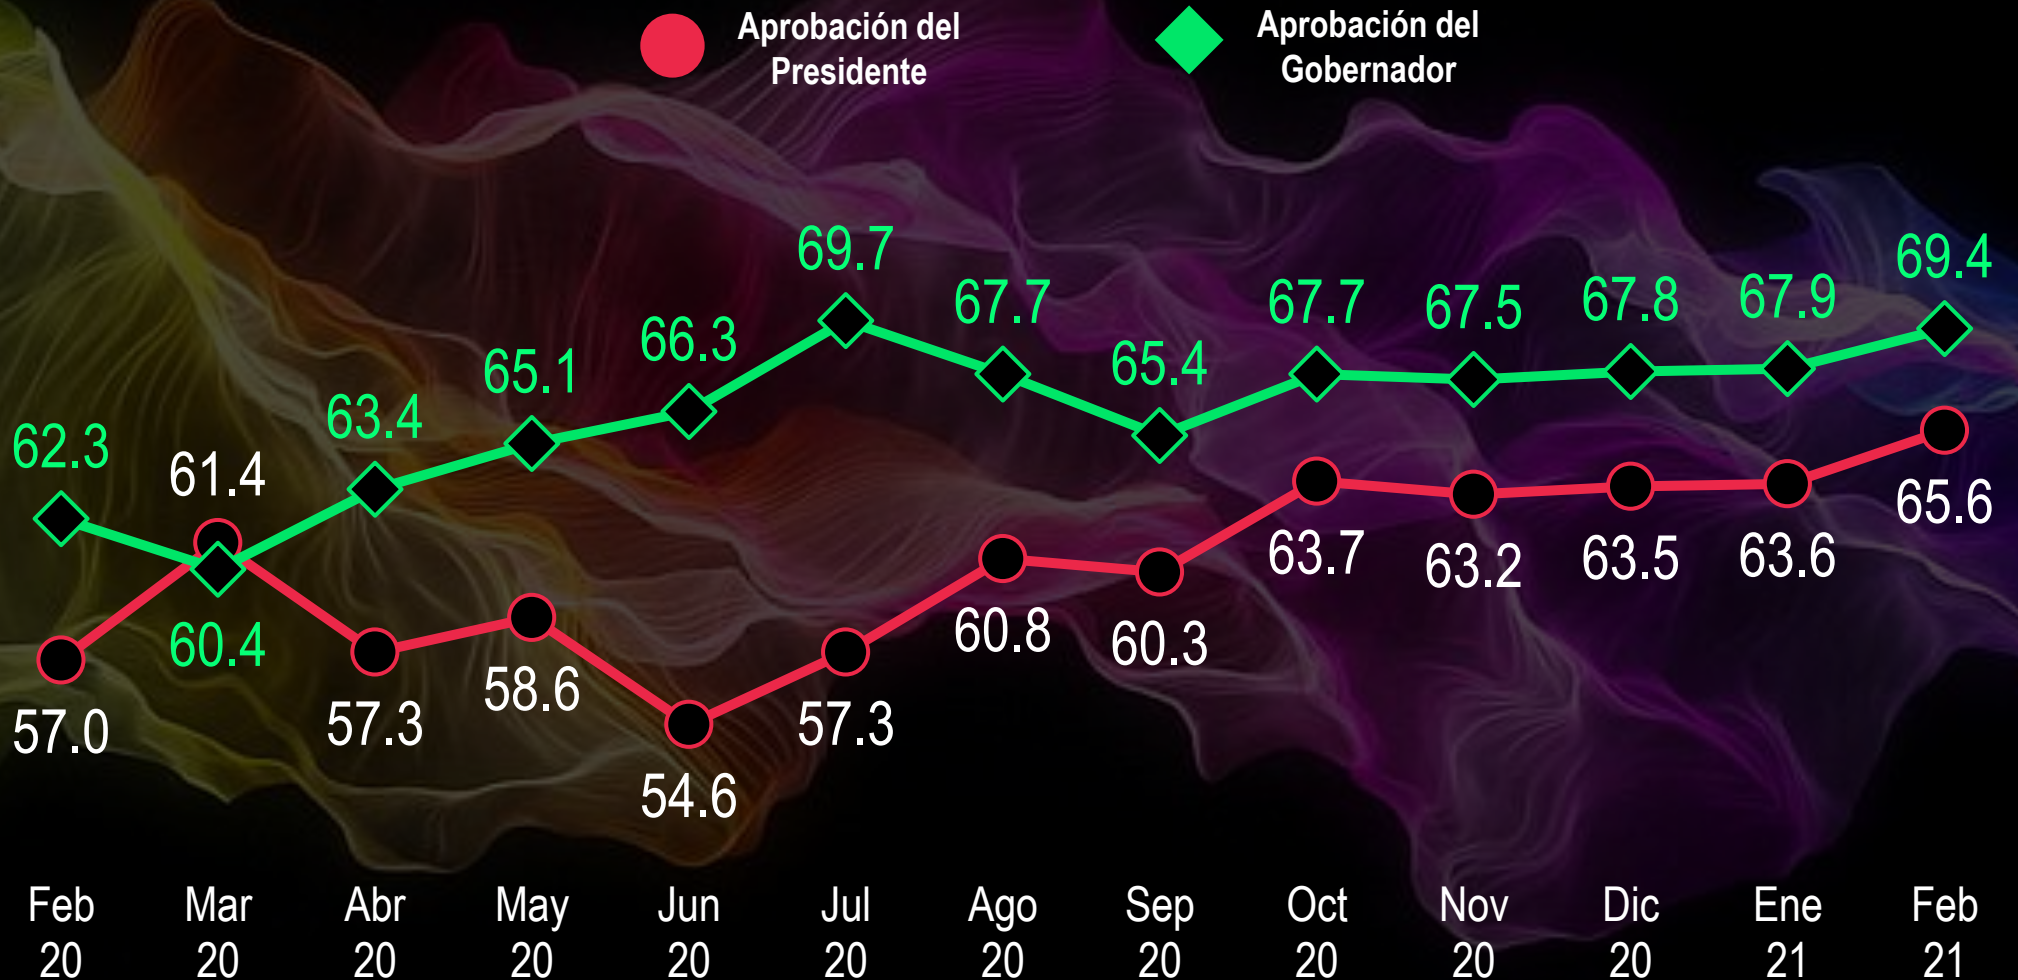

Morelos

Evolución de la aprobación de autoridades

Nayarit

Evolución de la aprobación de autoridades

Nuevo León

Evolución de la aprobación de autoridades

Oaxaca

Evolución de la aprobación de autoridades

Puebla

Evolución de la aprobación de autoridades

Querétaro

Evolución de la aprobación de autoridades

Quintana Roo

Evolución de la aprobación de autoridades

Sinaloa

Evolución de la aprobación de autoridades

San Luis Potosí

Evolución de la aprobación de autoridades

Sonora

Evolución de la aprobación de autoridades

Tabasco

Evolución de la aprobación de autoridades

Tamaulipas

Evolución de la aprobación de autoridades