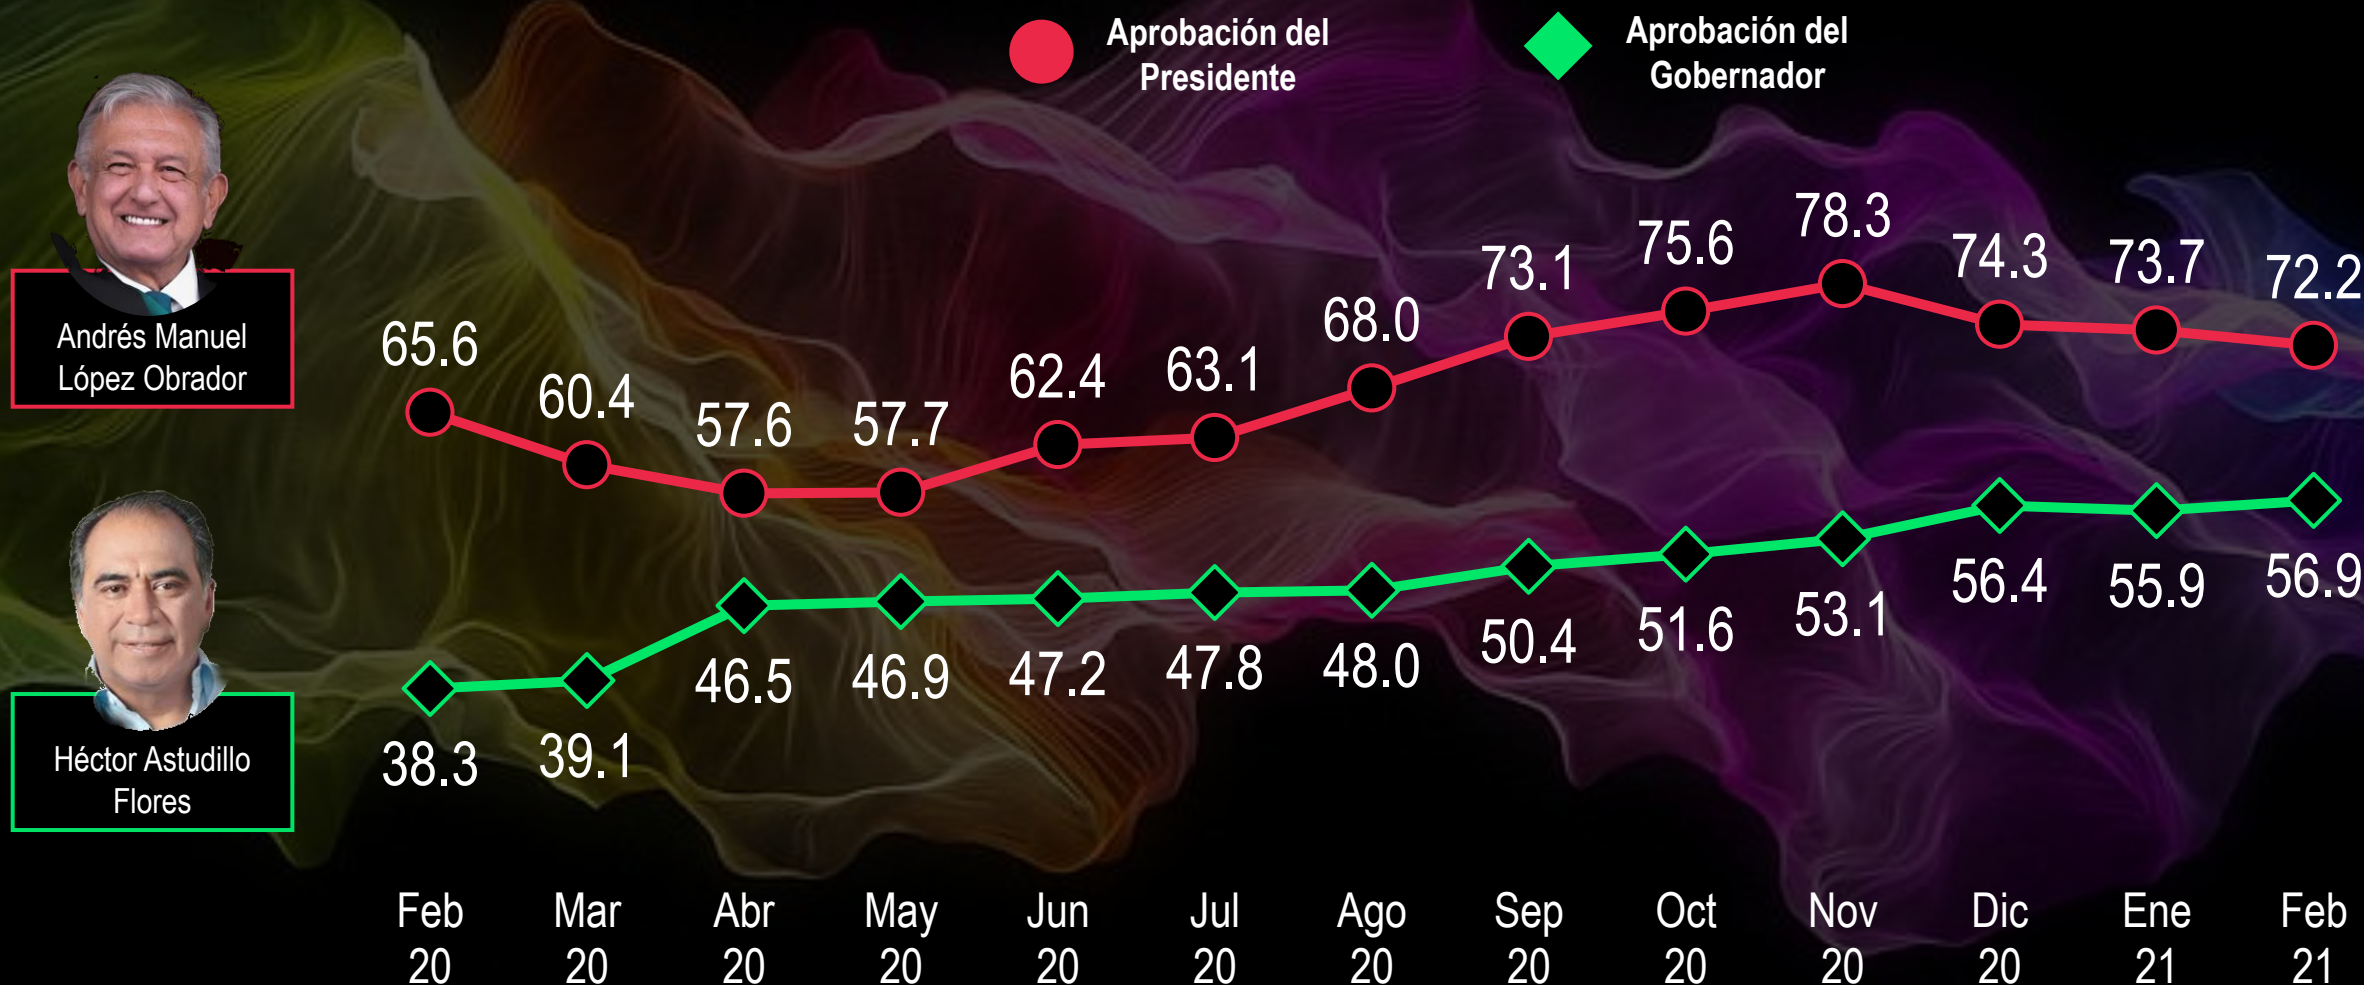

Ciudad de México

Evolución de la aprobación de autoridades

Chihuahua

Evolución de la aprobación de autoridades

Chiapas

Evolución de la aprobación de autoridades

Coahuila

Evolución de la aprobación de autoridades

Colima

Evolución de la aprobación de autoridades

Durango

Evolución de la aprobación de autoridades

Guerrero

Evolución de la aprobación de autoridades

Guanajuato

Evolución de la aprobación de autoridades

Hidalgo

Evolución de la aprobación de autoridades

Jalisco

Evolución de la aprobación de autoridades

México

Evolución de la aprobación de autoridades

Michoacán

Evolución de la aprobación de autoridades

Morelos

Evolución de la aprobación de autoridades

Nayarit

Evolución de la aprobación de autoridades

Nuevo León

Evolución de la aprobación de autoridades

Oaxaca

Evolución de la aprobación de autoridades