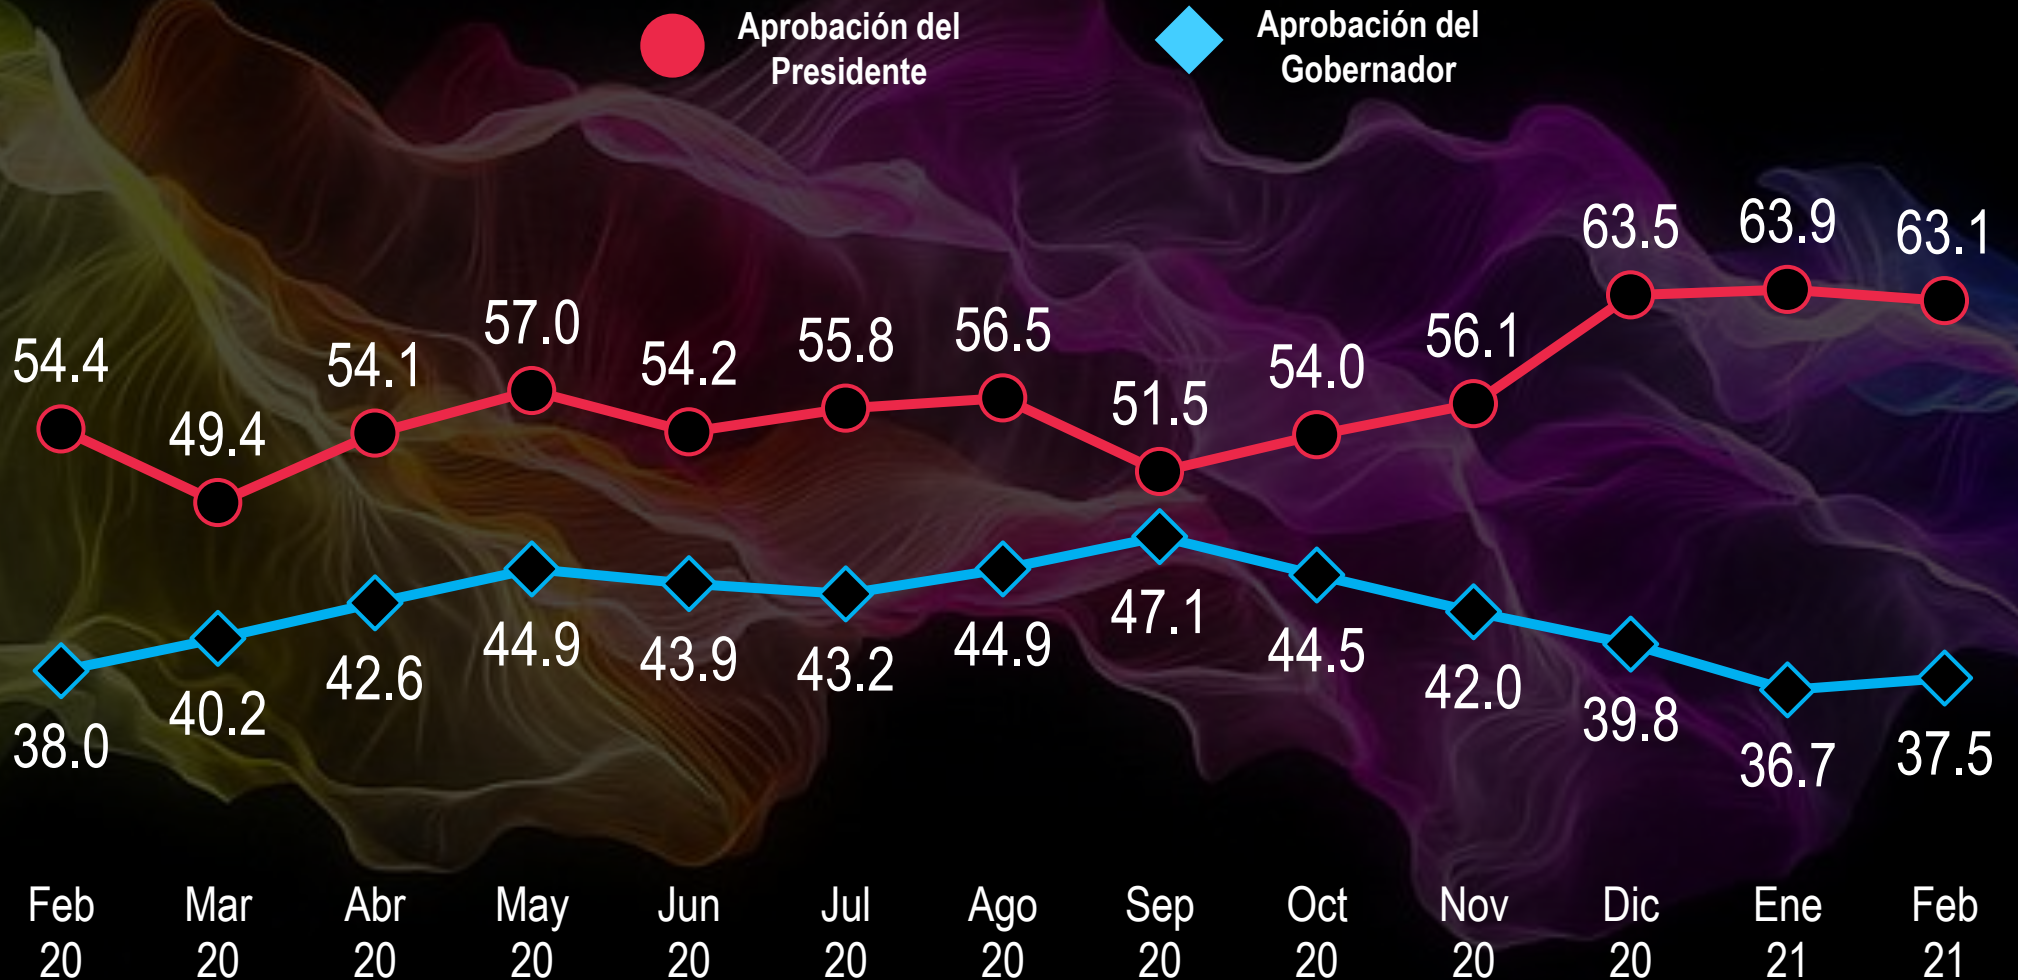

Colima

Evolución de la aprobación de autoridades

Durango

Evolución de la aprobación de autoridades

Guerrero

Evolución de la aprobación de autoridades

Guanajuato

Evolución de la aprobación de autoridades

Hidalgo

Evolución de la aprobación de autoridades

Jalisco

Evolución de la aprobación de autoridades

México

Evolución de la aprobación de autoridades

Michoacán

Evolución de la aprobación de autoridades

Morelos

Evolución de la aprobación de autoridades

Nayarit

Evolución de la aprobación de autoridades

Nuevo León

Evolución de la aprobación de autoridades

Oaxaca

Evolución de la aprobación de autoridades

Puebla

Evolución de la aprobación de autoridades

Querétaro

Evolución de la aprobación de autoridades

Quintana Roo

Evolución de la aprobación de autoridades

Sinaloa

Evolución de la aprobación de autoridades