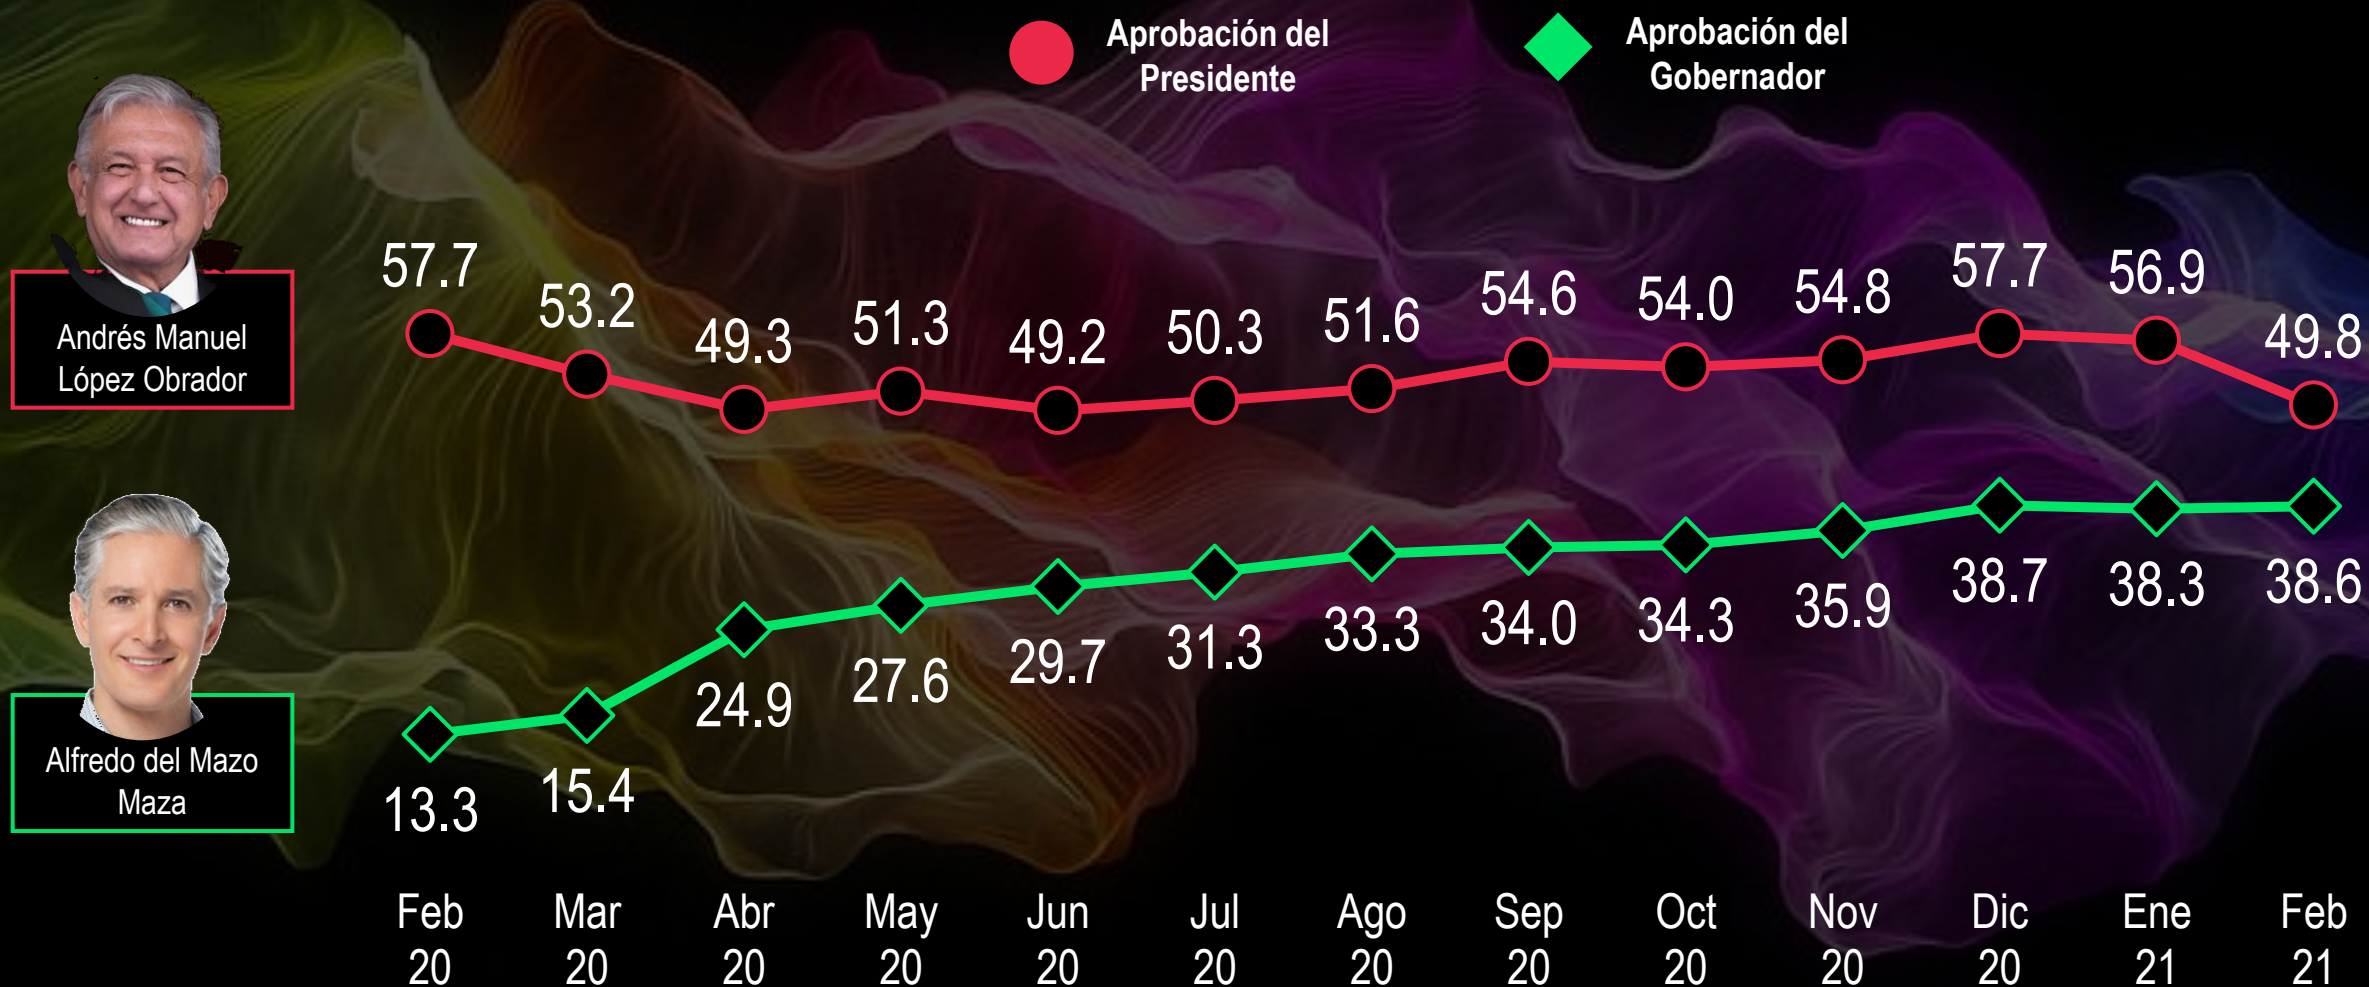

Colima

Evolución de la aprobación de autoridades

Durango

Evolución de la aprobación de autoridades

Guerrero

Evolución de la aprobación de autoridades

Guanajuato

Evolución de la aprobación de autoridades

Hidalgo

Evolución de la aprobación de autoridades

Jalisco

Evolución de la aprobación de autoridades

México

Evolución de la aprobación de autoridades

Michoacán

Evolución de la aprobación de autoridades

Morelos

Evolución de la aprobación de autoridades

Nayarit

Evolución de la aprobación de autoridades

Nuevo León

Evolución de la aprobación de autoridades

Oaxaca

Evolución de la aprobación de autoridades

Puebla

Evolución de la aprobación de autoridades

Querétaro

Evolución de la aprobación de autoridades

Quintana Roo

Evolución de la aprobación de autoridades

Sinaloa

Evolución de la aprobación de autoridades