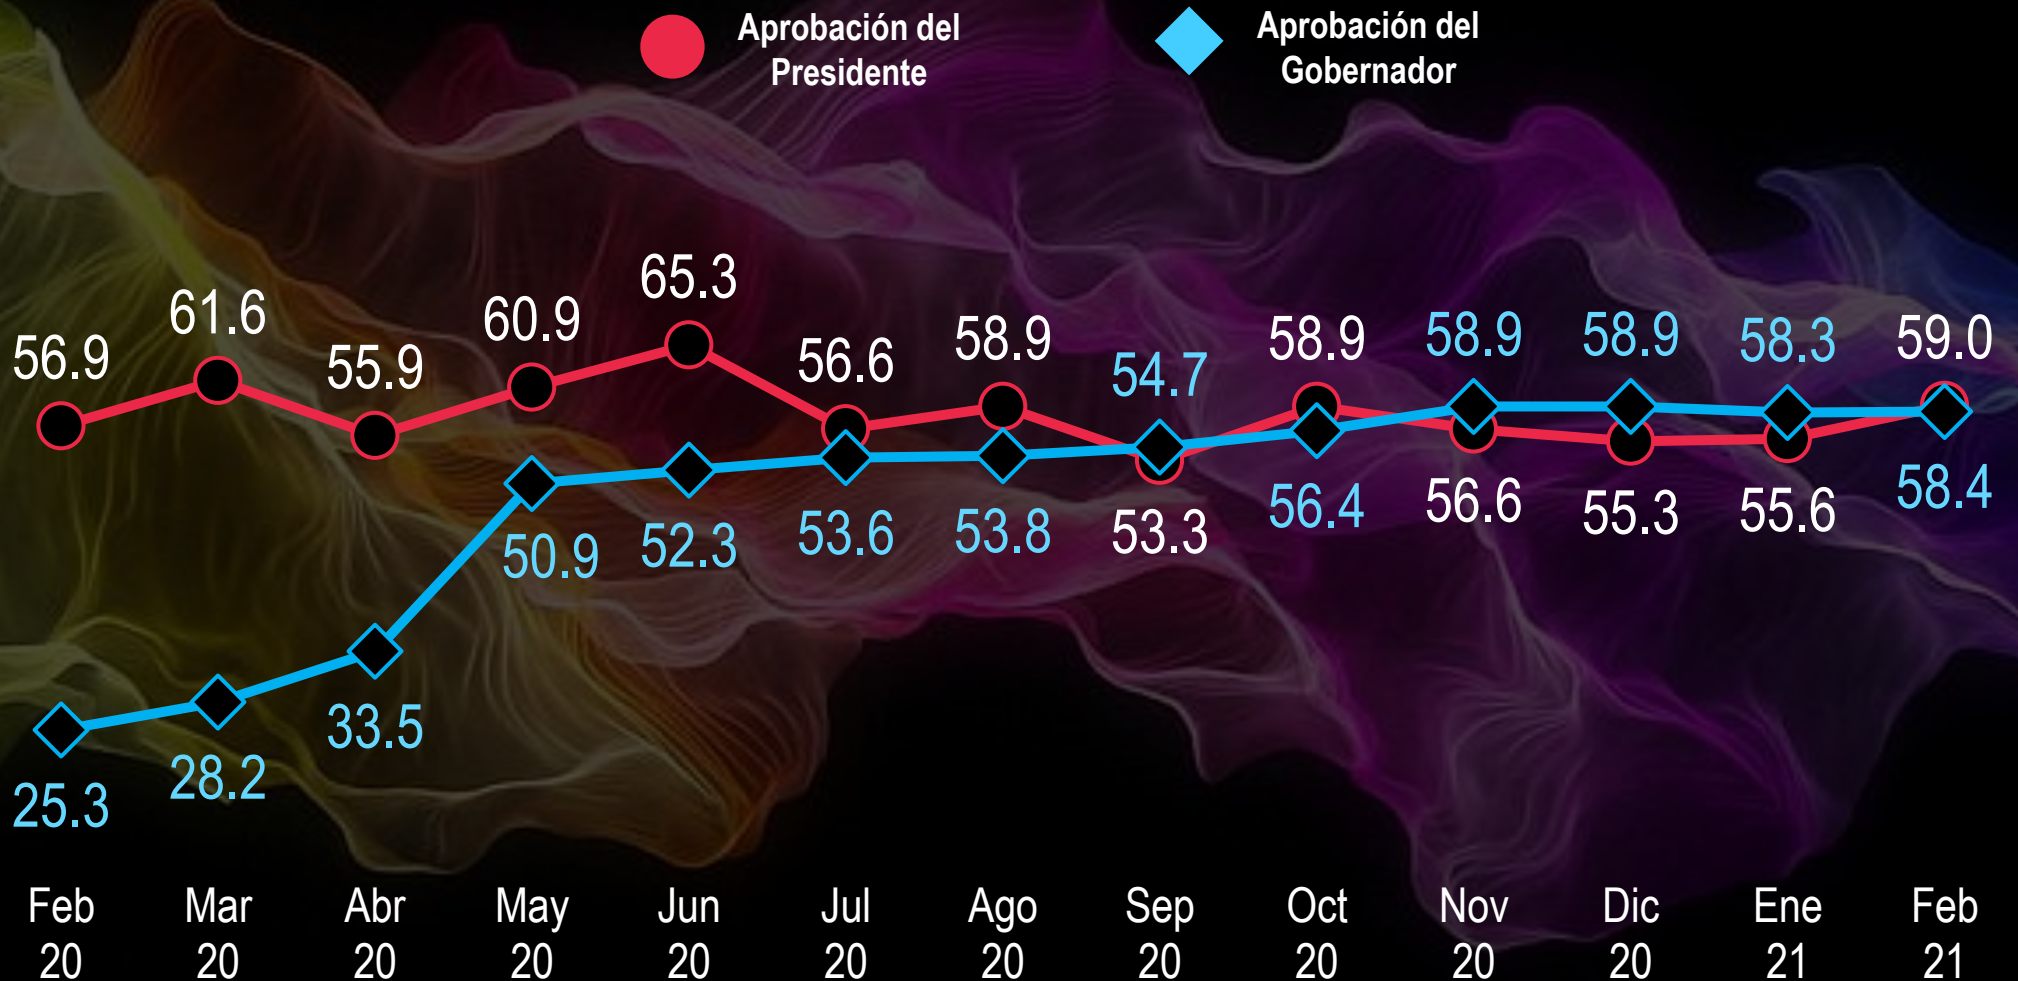

Morelos

Evolución de la aprobación de autoridades

Nayarit

Evolución de la aprobación de autoridades

Nuevo León

Evolución de la aprobación de autoridades

Oaxaca

Evolución de la aprobación de autoridades

Puebla

Evolución de la aprobación de autoridades

Querétaro

Evolución de la aprobación de autoridades

Quintana Roo

Evolución de la aprobación de autoridades

Sinaloa

Evolución de la aprobación de autoridades

San Luis Potosí

Evolución de la aprobación de autoridades

Sonora

Evolución de la aprobación de autoridades

Tabasco

Evolución de la aprobación de autoridades

Tamaulipas

Evolución de la aprobación de autoridades