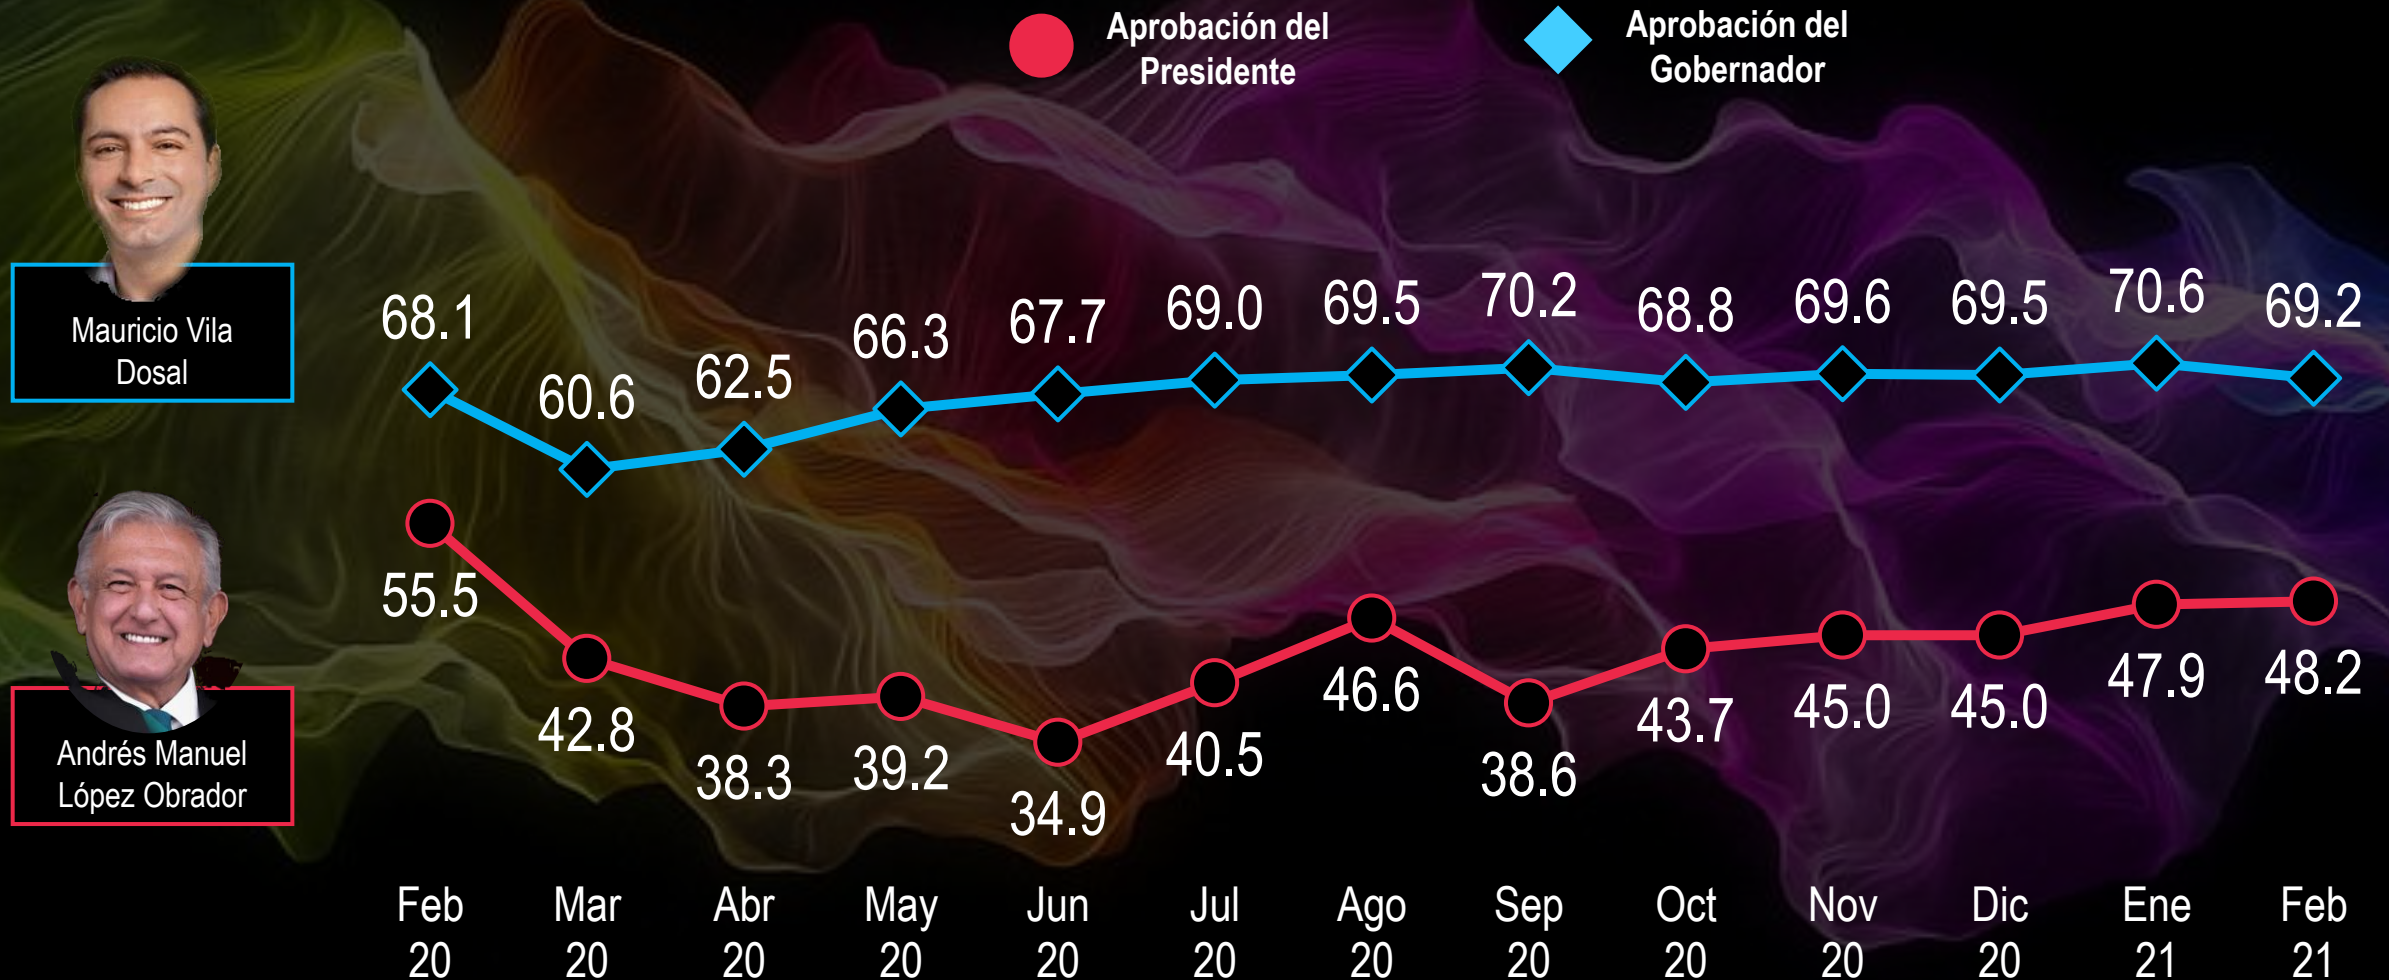

Puebla

Evolución de la aprobación de autoridades

Querétaro

Evolución de la aprobación de autoridades

Quintana Roo

Evolución de la aprobación de autoridades

Sinaloa

Evolución de la aprobación de autoridades

San Luis Potosí

Evolución de la aprobación de autoridades

Sonora

Evolución de la aprobación de autoridades

Tabasco

Evolución de la aprobación de autoridades

Tamaulipas

Evolución de la aprobación de autoridades

Tlaxcala

Evolución de la aprobación de autoridades

Veracruz

Evolución de la aprobación de autoridades

Yucatán

Evolución de la aprobación de autoridades

Zacatecas

Evolución de la aprobación de autoridades