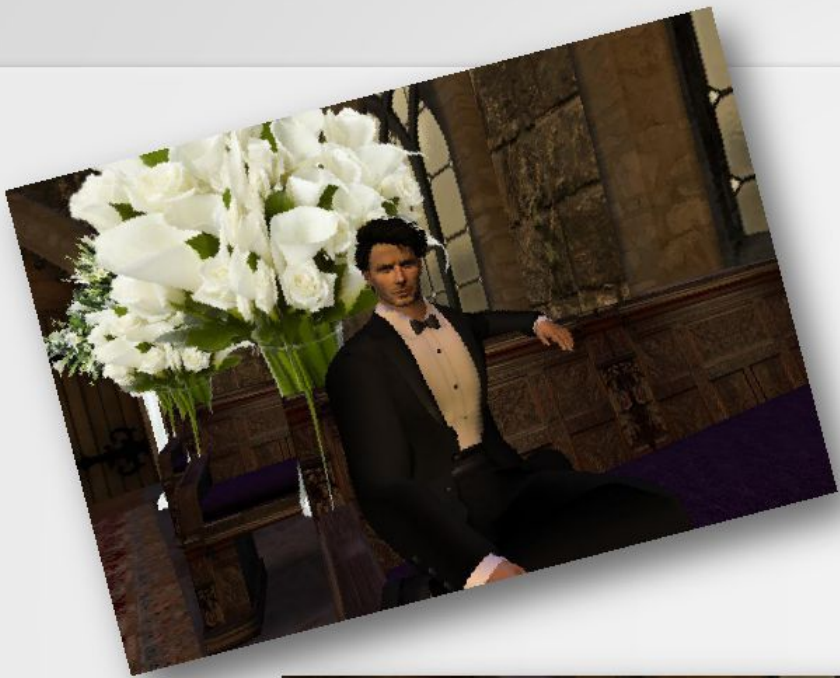

Enlace Matrimonial

Lady

&

Scorpion

IGREJA

*O local perfeito reservado
para nosso precioso
momento!*

ALTAR

*Nada é mais livre...
Do que aquilo
que o amor une!*

"O amor é como uma gota do oceano, que cai no cálice da vida..."

... para aliviar as nossas emoções!

FIM

A decorative border with a repeating pattern of black and white roses and swirling vines. The roses are positioned at the corners and along the sides of the frame. The background is a light gray with faint, larger-scale swirls.