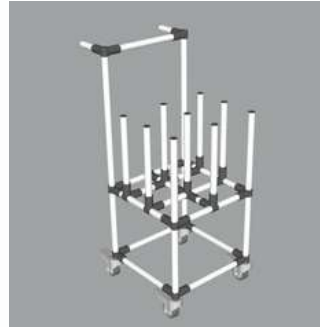

Catálogo

Carro para rollos

Transporte y almacenamiento de rollos de plástico (vinipel)

0,20m x 0,45m x 1,00m

Capacidad: 9 - 12 rollos

$ 484.350