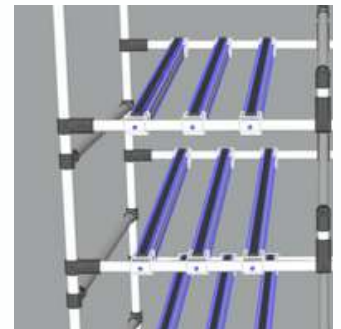

Estantería dinámica

Suministro de producto a través de minicarriles que permiten una rotación FIFO.

1,17m x 1,00m x 1,50m

Capacidad: 100 kg por nivel

$ 2.999.000