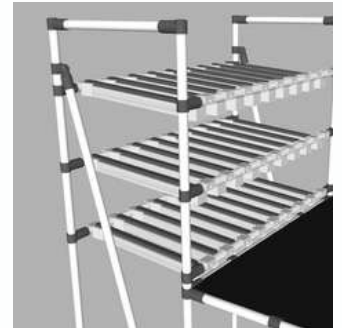

Catálogo

Puesto de trabajo con flow rack móvil

Estación de trabajo con flujo de materiales en rotación FIFO a través de minicarriles.

1,10m x 1,00m x 1,65m

Capacidad mesa: 200 kg

$ 2.173.350