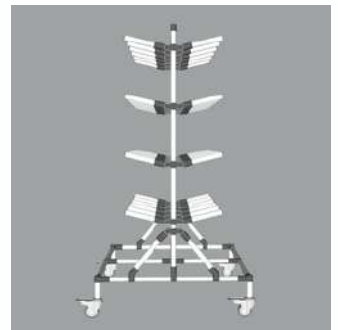

Capacidad: 9 - 12 rollos

\$ 484.350

Carro para perfiles

Almacenamiento y transporte de perfiles.

1,00m x 0,80m x 1,50m

Capacidad: 100 Kg por nivel

\$ 1.366.850

Cama baja para transporte