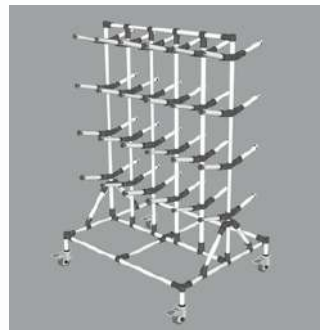

Capacidad: 9 - 12 rollos

\$ 484.350

Carro para perfiles

Almacenamiento y transporte de perfiles.

1,00m x 0,80m x 1,50m

Capacidad: 100 Kg por nivel

\$ 1.366.850

Cama baja para transporte