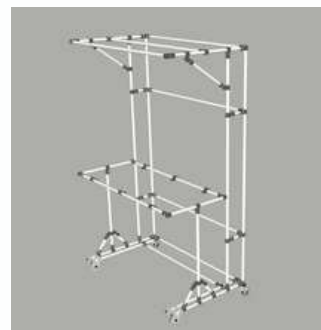

Puesto de trabajo móvil

Estación para operaciones en plantas de producción con mesa ajustable en altura.

Incluye superficie.

1,41m x 0,84m x 2,25m

Capacidad mesa: 200 kg

\$ 1.444.650

Catálogo

Puesto de trabajo con flow rack móvil