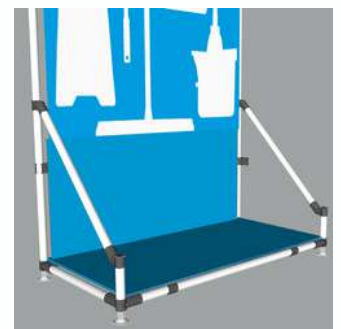

Almacenamiento con silueta en impresión para identificar rápidamente faltantes.

1,00m x 0,50m x 2,00m

Capacidad superficie: 100 Kg

\$ 535.800

INDUPRO
Soluciones

Catálogo

Estantería para almacenamiento doble