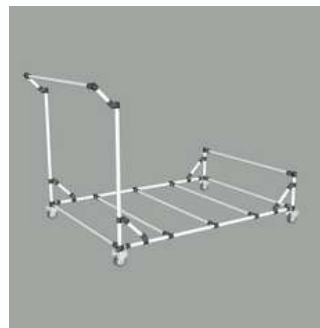

Cama baja para transporte

Transporte de piezas livianas y de gran tamaño.

1,10m x 1,50 x 1,10 m

Capacidad: 200 kg

$ 624.050