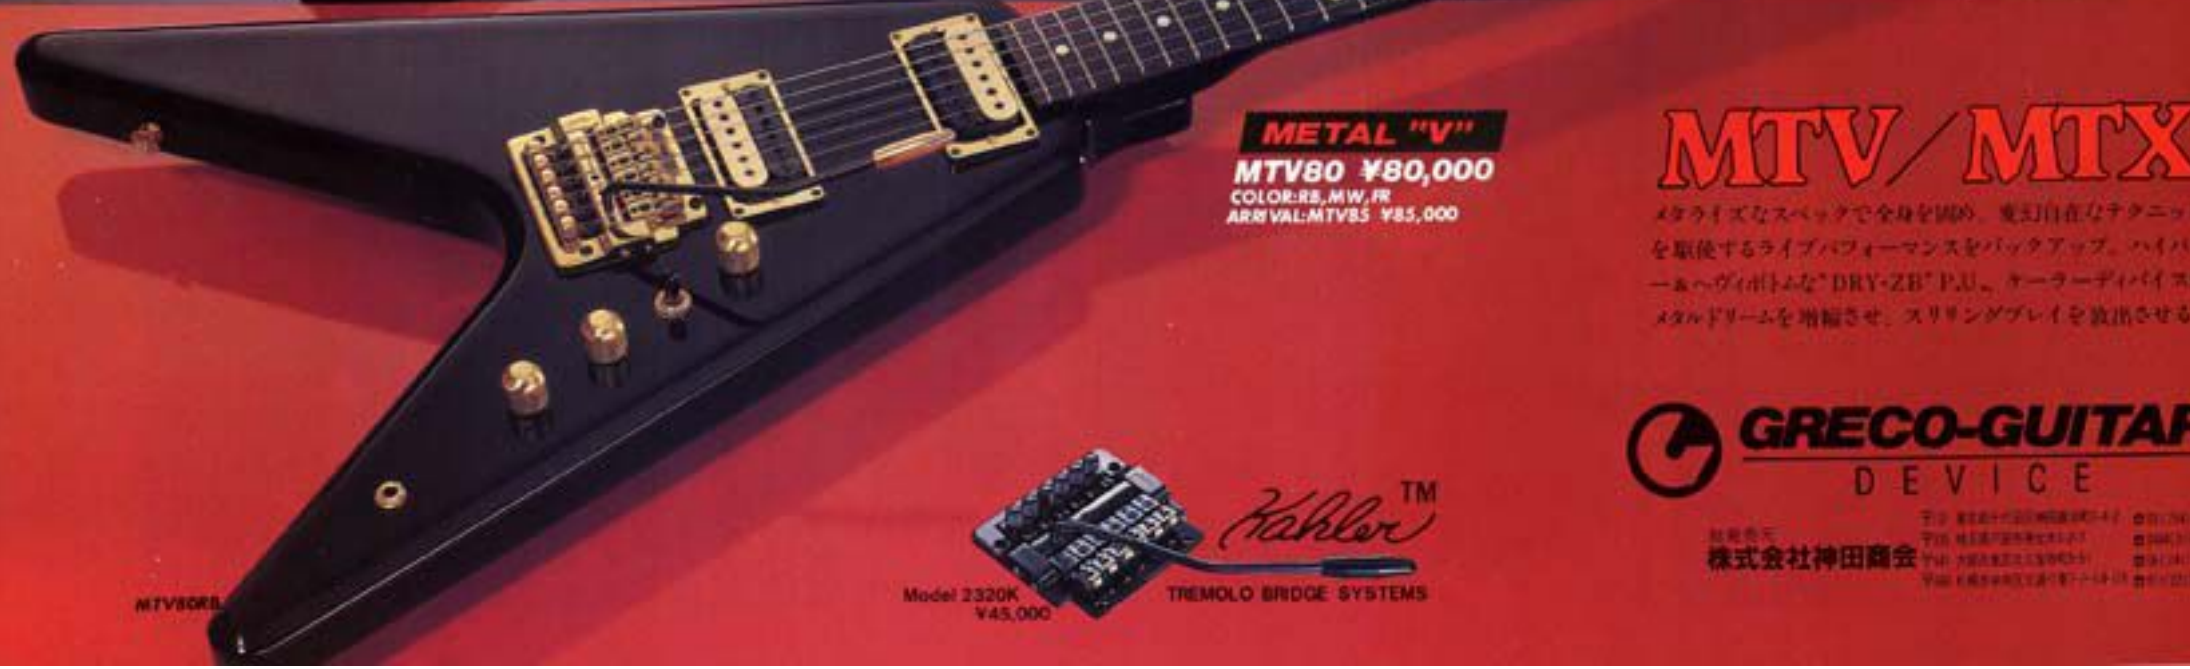

MTX80MW

MTV80RB

METAL "V"

MTV80 ¥80,000

COLOR:RB, MW, FR
ARRIVAL:MTV85 ¥85,000

MTV / MTX

メタライズなスペックで全身を固め、変幻自在なテクニックを駆使するライブパフォーマンスをバックアップ。ハイパワーなヘッドホンな"DRY-ZB"PU、ネーチャーディバイスがメタルドリームを増幅させ、スリリングプレイを放出させる。