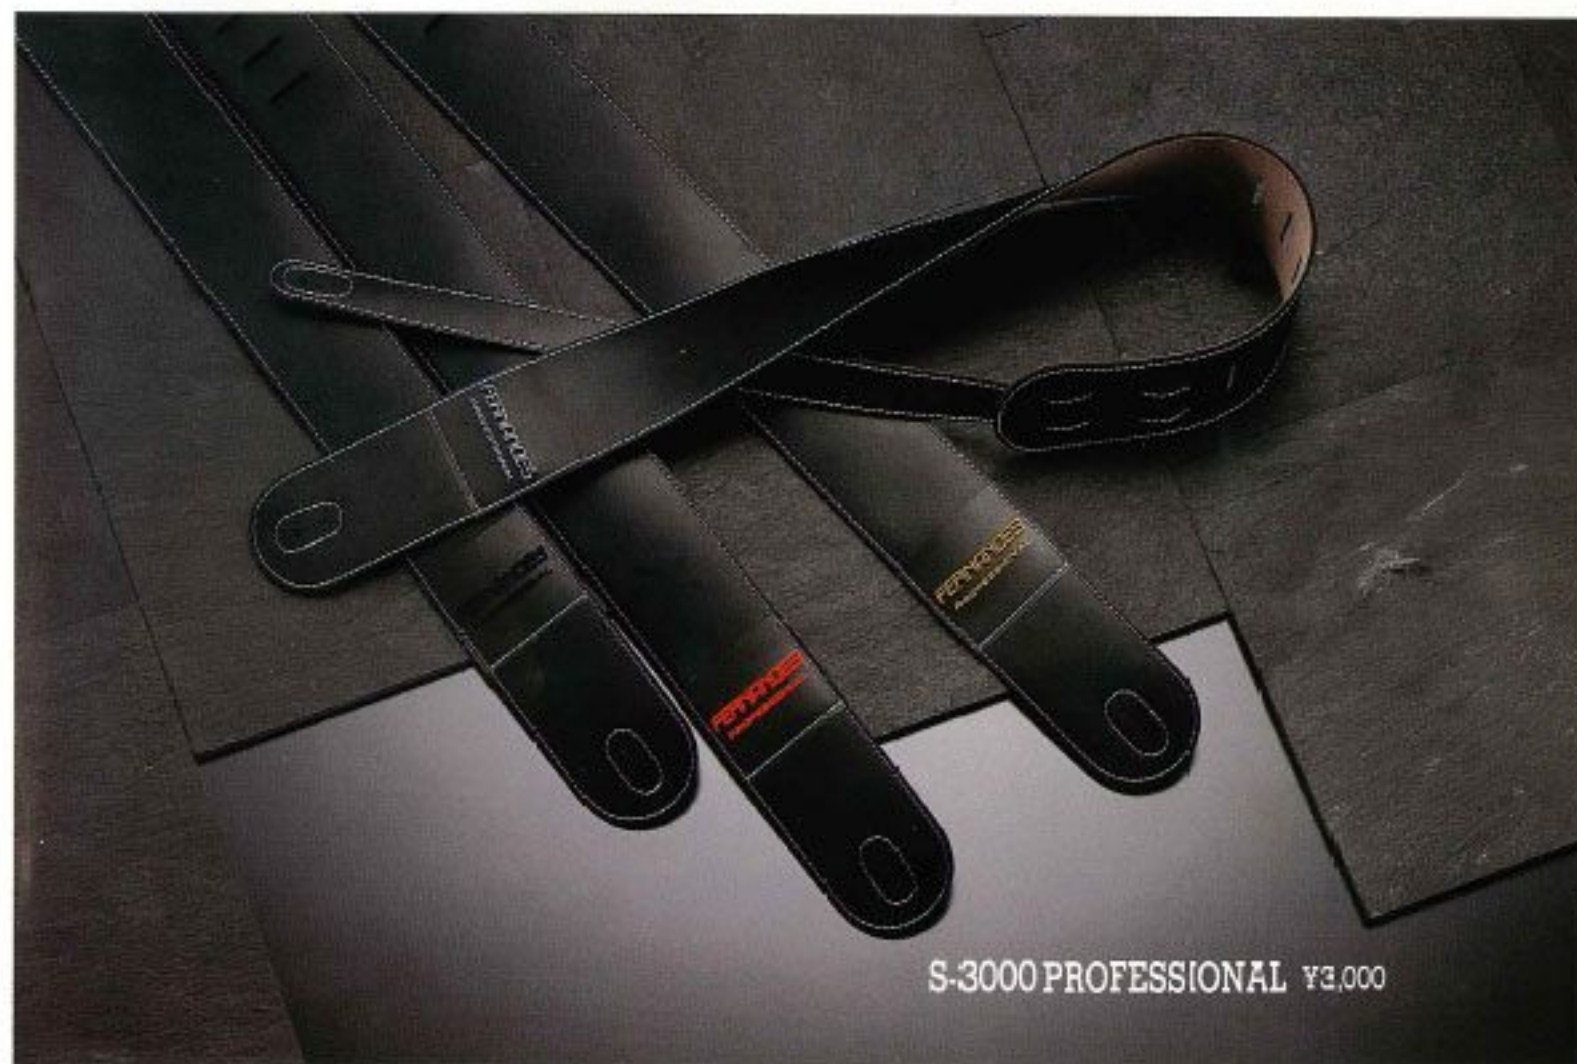

S-1800 ¥1,800

S-1500 クリアブルー・クリアピンク
 S-1500SL 黒(スーパーロング)
 S-1600 黒・白(ビック5枚付風)
 S-1800 黒

S-2100 ¥2,100

S-1900 ¥1,900

S-2000R ¥2,000

S-1900 黒・白(ワンタッチロック)
 S-2000R 黒・白・赤
 S-2100 黒(肩パッド入り)

S-3000 PROFESSIONAL ¥3,000