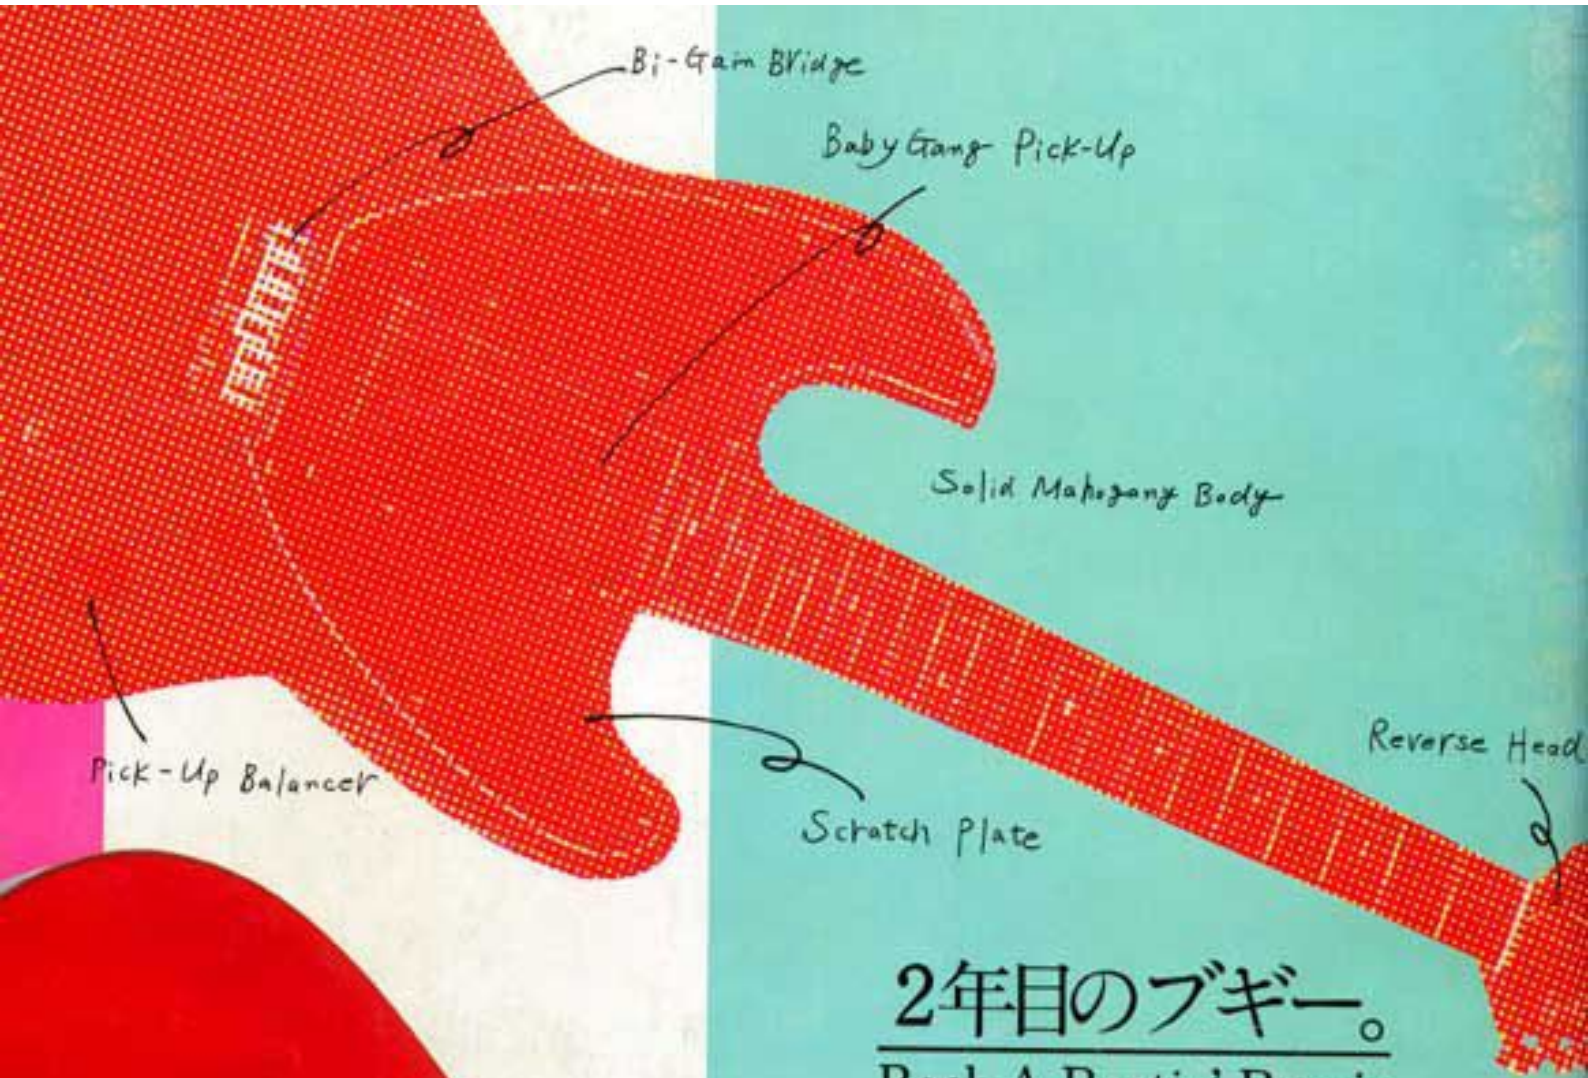

2年目のブギー。 Rock A Beatin' Boogie

ナンションバランスに優れたリバーズヘッド。パーマグネット使用、鉄
イレボンスのBaby Gang。確実なホールドとサスナインを生
むBi-Gainブリッジ。ピックアップを巧みに検とピック
アップ・バランスーなどなど、グレコの確かな技
術と豊かなアイデアが、ふことに反映
された2年目のブギーに注目。

BG800MR
本体 ¥79,000
ケース ¥19,000

このギターのピックアップはオプティオンです。

Greco®
ELECTRIC GUITAR & BASS
富士弦楽器製造株式会社

株式会社
神田産会

〒111 東京都千代田区神田産会3-4-2
〒120 埼玉県戸田市神田産会2-1-1
〒241 大阪府東区北久保町5-5
〒100 札幌市中央区大通り7-1-114-118