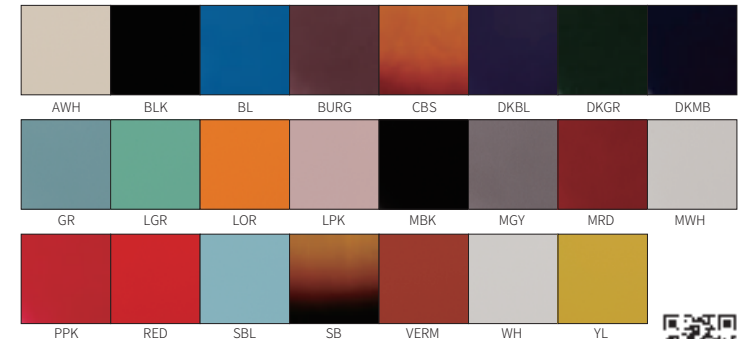

【WST-STDの主なスペック】

- ■Body: Basswood
- ■Neck: 1 Piece Maple
- ■Neck Joint: Bolt-on
- ■Fingerboard: Rosewood or Maple / 250R
- ■Nut: Bone
- ■Nut Width: 40mm
- ■Scale: 648mm
- ■Frets: 22
- ■Pickups: Greco Original WST-S N (Neck), Greco Original WST-S B (Bridge)
- ■Controls: 1 x Volume, 1 x Tone, 3-Way Pickup Selector Switch
- ■Finish: Gloss Polyester
- ■Colors: AWH (Aged White), BLK (Black), BL (Blue), BURG (Burgundy), CBS (Cherry Burst), DKBL (Dark Blue), DKGR (Dark Green), DKMB (Dark Metallic Blue), GR (Green), LGR (Light Green), LOR (Light Orange), LPK (Light Pink), MBK (Matt Black), MGY (Metallic Gray), MRD (Metallic Red), MWH (Matt White), PPK (Pearl Pink), RED (Red), SBL (Sky Blue), SB (Sunburst), VERM (Vermillion), WH (White), YL (Yellow)
- ■Case: Gigbag

Made in JAPAN