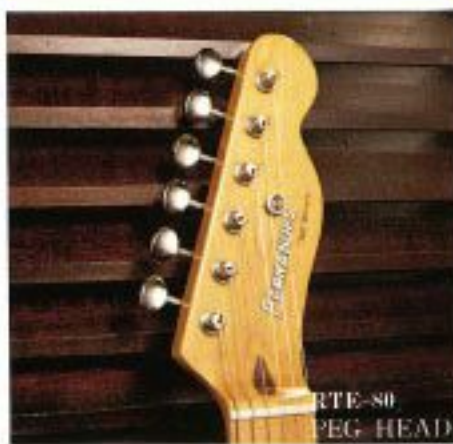

The Revival. RTE Series.

RTE-80

'48 MODEL

Broadcaster style

Photo/RTE-80-
Traditional Color/BLD
¥80,000