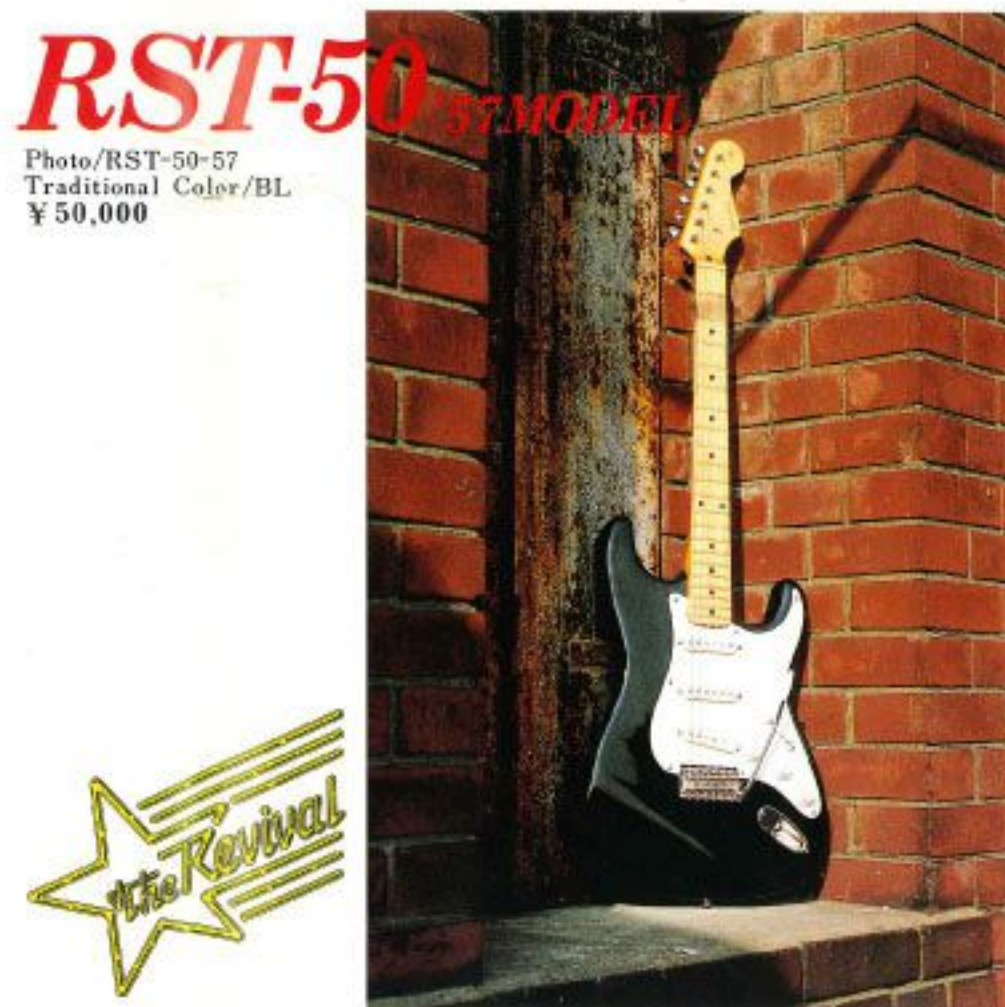

Old Shape Makes Old Sound. The R