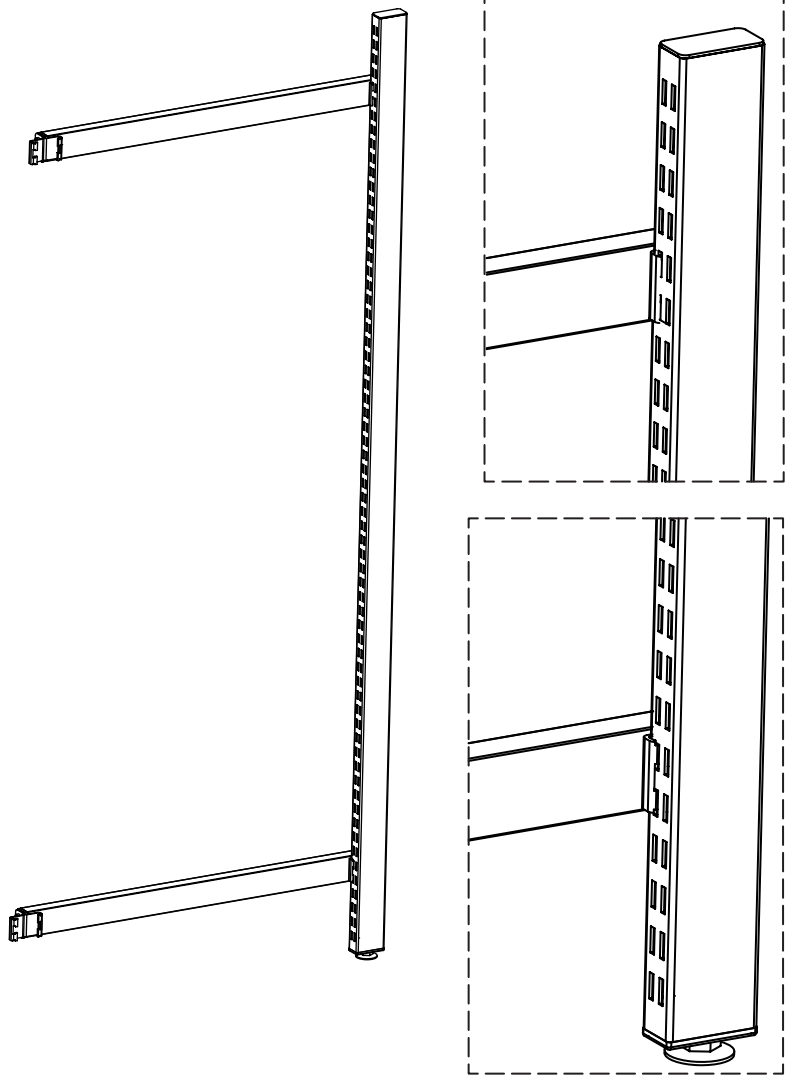

FI	Treston läpivirtaushylly, sivu-takajatke	DE	Treston FiFo Durchlaufregal seitliche, hintere Verlängerung
SV	Treston FiFo-stativ bakre sidoförlängning	FR	Extension latérale arrière pour stockeur Flowrack
EN	Treston FiFo Flow Rack side-rear extension		

TFR1350SRE-49, TFR900SRE-49
MAX. 700 KG

Quick assembly video

TFR1350RE-49, TFR900RE-49

TFR1350-49, TFR900-49

TFR1350SE-49, TFR900SE-49

8 x 16

8 x 16