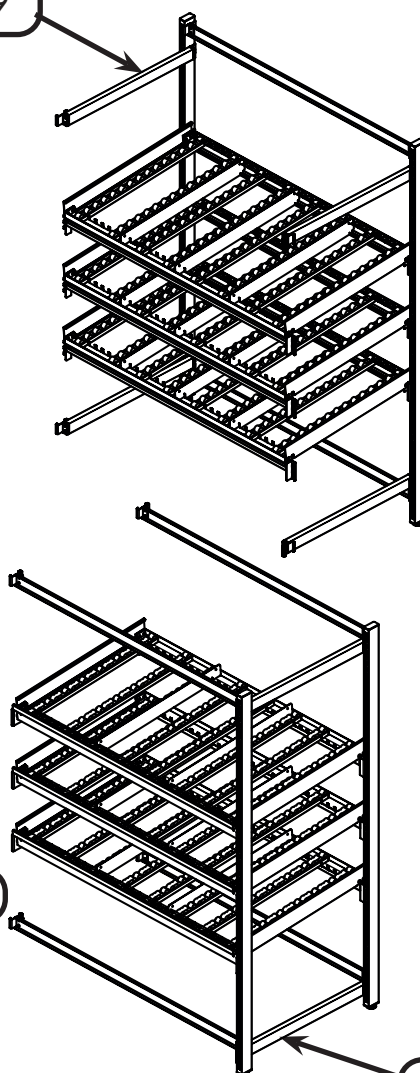

FI	Treston läpivirtaushylly, sivu-takajatke	DE	Treston FiFo Durchlaufregal seitliche, hintere Verlängerung
SV	Treston FiFo-stativ bakre sidoförlängning	FR	Extension latérale arrière pour stockeur Flowrack
EN	Treston FiFo Flow Rack side-rear extension		

TFR1350SRE-49, TFR900SRE-49
MAX. 700 KG

Quick assembly video

TFR1350RE-49, TFR900RE-49

TFR1350-49, TFR900-49

TFR1350SE-49, TFR900SE-49

8 x 16

8 x 16