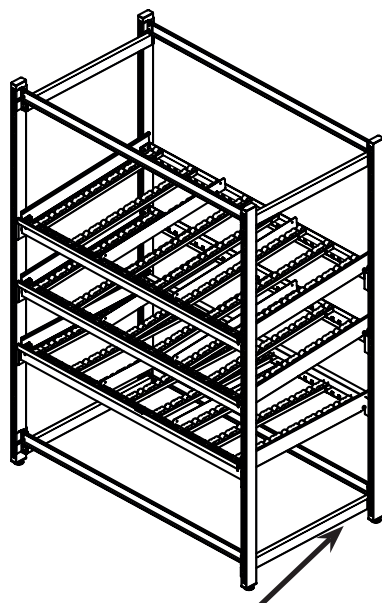

FI	Treston läpivirtaushylly, sivu-takajatke	DE	Treston FiFo Durchlaufregal seitliche, hintere Verlängerung
SV	Treston FiFo-stativ bakre sidoförlängning	FR	Extension latérale arrière pour stockeur Flowrack
EN	Treston FiFo Flow Rack side-rear extension		

TFR1350SRE-49, TFR900SRE-49
MAX. 700 KG

Quick assembly video

TFR1350RE-49, TFR900RE-49

TFR1350-49, TFR900-49

TFR1350SE-49, TFR900SE-49

8 x 16

8 x 16