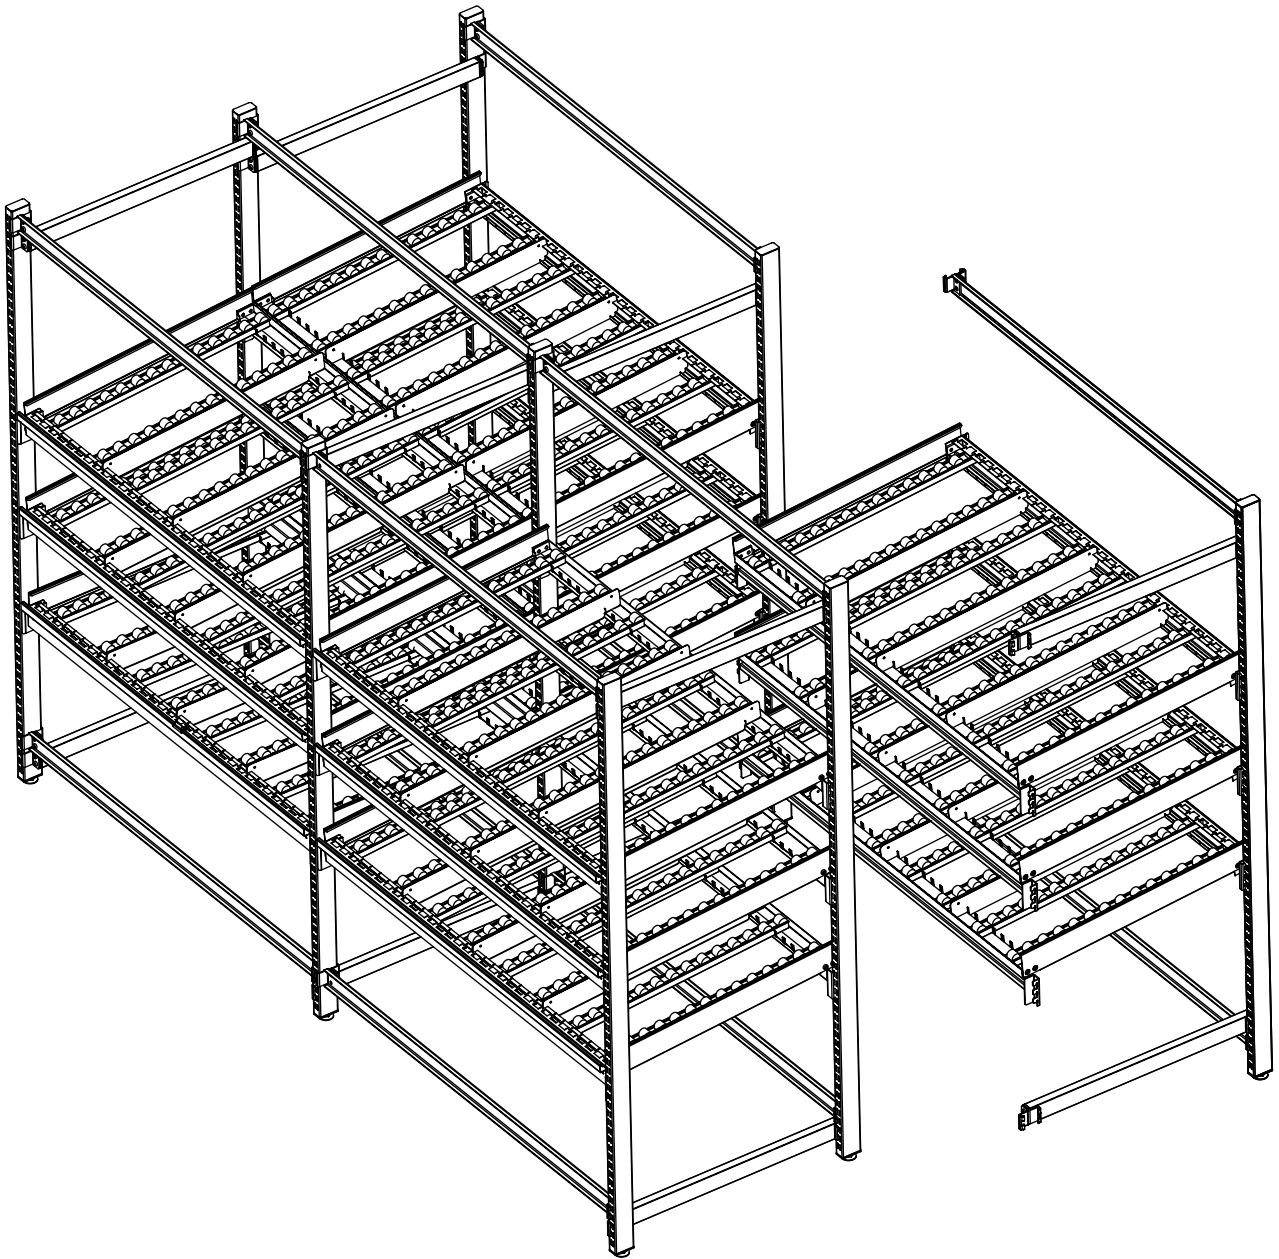

FI	Treston läpivirtaushylly, sivu-takajatke	DE	Treston FiFo Durchlaufregal seitliche, hintere Verlängerung
SV	Treston FiFo-stativ bakre sidoförlängning	FR	Extension latérale arrière pour stockeur Flowrack
EN	Treston FiFo Flow Rack side-rear extension		

TFR1350SRE-49, TFR900SRE-49
MAX. 700 KG

Quick assembly video

TFR1350RE-49, TFR900RE-49

TFR1350-49, TFR900-49

TFR1350SE-49, TFR900SE-49

8 x 16

8 x 16