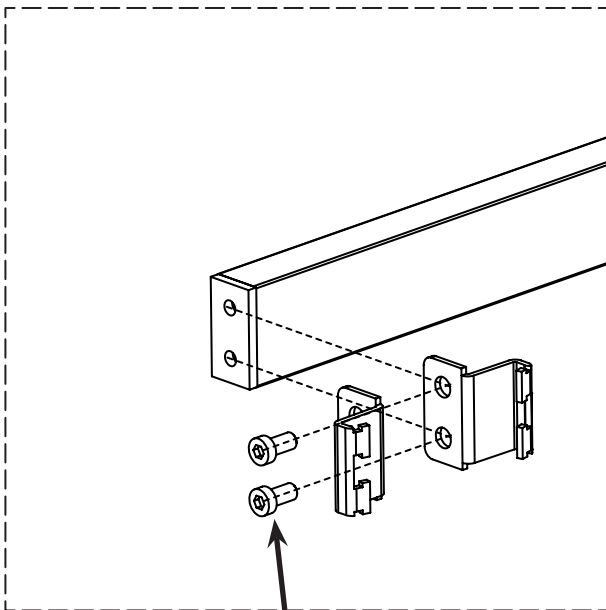

FI	Treston läpivirtaushylly, sivu-takajatke	DE	Treston FiFo Durchlaufregal seitliche, hintere Verlängerung
SV	Treston FiFo-stativ bakre sidoförlängning	FR	Extension latérale arrière pour stockeur Flowrack
EN	Treston FiFo Flow Rack side-rear extension		

TFR1350SRE-49, TFR900SRE-49
MAX. 700 KG

Quick assembly video

TFR1350RE-49, TFR900RE-49

TFR1350-49, TFR900-49

TFR1350SE-49, TFR900SE-49

8 x 16

8 x 16