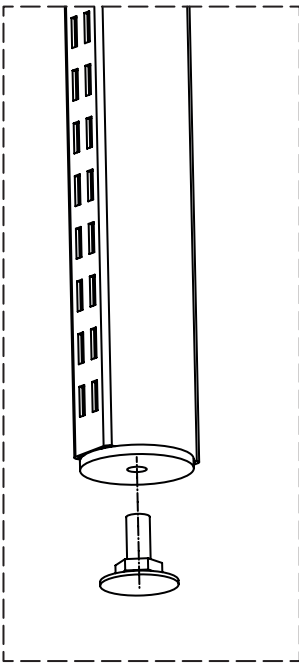

FI	Treston läpivirtaushylly, sivu-takajatke	DE	Treston FiFo Durchlaufregal seitliche, hintere Verlängerung
SV	Treston FiFo-stativ bakre sidoförlängning	FR	Extension latérale arrière pour stockeur Flowrack
EN	Treston FiFo Flow Rack side-rear extension		

TFR1350SRE-49, TFR900SRE-49
MAX. 700 KG

Quick assembly video

TFR1350RE-49, TFR900RE-49

TFR1350-49, TFR900-49

TFR1350SE-49, TFR900SE-49

8 x 16

8 x 16