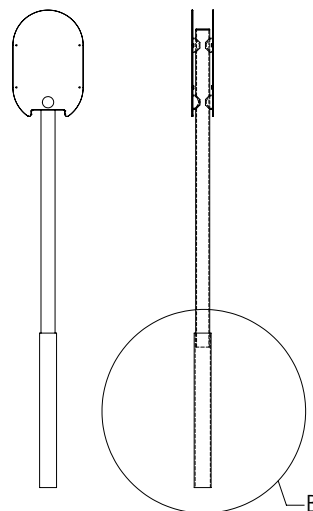

Tillbehör Basic

800470, 800473

Som ett alternativ till våra standardstolpar för basicserien erbjuder vi även stolpar för montage på befintligt 60 mm rör, samt stolpar för montering med cementfundament.

| ARTIKELNUMMER | 800470 | 800473 |
|--------------------|--|---------------------------------|
| Artikelbeskrivning | Kort stolpe för singelmontage på 60 mm rör | Lång stolpe för cementfundament |
| Material | Rostfritt stål | Rostfritt stål |
| Dimensioner | 550 x 250 x 70 mm | 1550 x 250 x 70 mm |
| Vikt | 7,3 kg | 14,5 kg |
| E-nummer | N/A | N/A |

DETAIL A
SCALE 2 : 5

SPB32416

DETAIL B
SCALE 1 : 5

SPB32420