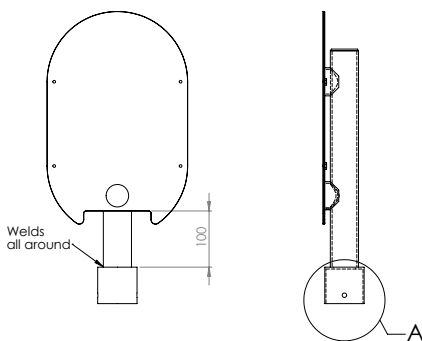

Tillbehör Basic

800470, 800473

Som ett alternativ till våra standardstolpar för basicserien erbjuder vi även stolpar för montage på befintligt 60 mm rör, samt stolpar för montering med cementfundament.

| ARTIKELNUMMER | 800470 | 800473 |
|--------------------|--|---------------------------------|
| Artikelbeskrivning | Kort stolpe för singelmontage på 60 mm rör | Lång stolpe för cementfundament |
| Material | Rostfritt stål | Rostfritt stål |
| Dimensioner | 550 x 250 x 70 mm | 1550 x 250 x 70 mm |
| Vikt | 7,3 kg | 14,5 kg |
| E-nummer | N/A | N/A |

DETAIL A
SCALE 2 : 5

SPB32416

DETAIL B
SCALE 1 : 5

SPB32420