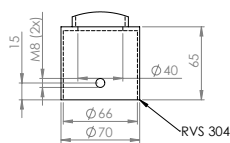

Tillbehör Basic

800470, 800473

Som ett alternativ till våra standardstolpar för basicserien erbjuder vi även stolpar för montage på befintligt 60 mm rör, samt stolpar för montering med cementfundament.

| ARTIKELNUMMER | 800470 | 800473 |
|--------------------|--|---------------------------------|
| Artikelbeskrivning | Kort stolpe för singelmontage på 60 mm rör | Lång stolpe för cementfundament |
| Material | Rostfritt stål | Rostfritt stål |
| Dimensioner | 550 x 250 x 70 mm | 1550 x 250 x 70 mm |
| Vikt | 7,3 kg | 14,5 kg |
| E-nummer | N/A | N/A |