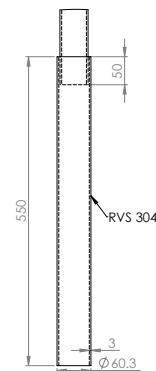

Tillbehör Basic

800470, 800473

Som ett alternativ till våra standardstolpar för basicserien erbjuder vi även stolpar för montage på befintligt 60 mm rör, samt stolpar för montering med cementfundament.

| ARTIKELNUMMER | 800470 | 800473 |
|--------------------|--|---------------------------------|
| Artikelbeskrivning | Kort stolpe för singelmontage på 60 mm rör | Lång stolpe för cementfundament |
| Material | Rostfritt stål | Rostfritt stål |
| Dimensioner | 550 x 250 x 70 mm | 1550 x 250 x 70 mm |
| Vikt | 7,3 kg | 14,5 kg |
| E-nummer | N/A | N/A |

DETAIL A
SCALE 2 : 5

SPB32416

DETAIL B
SCALE 1 : 5

SPB32420