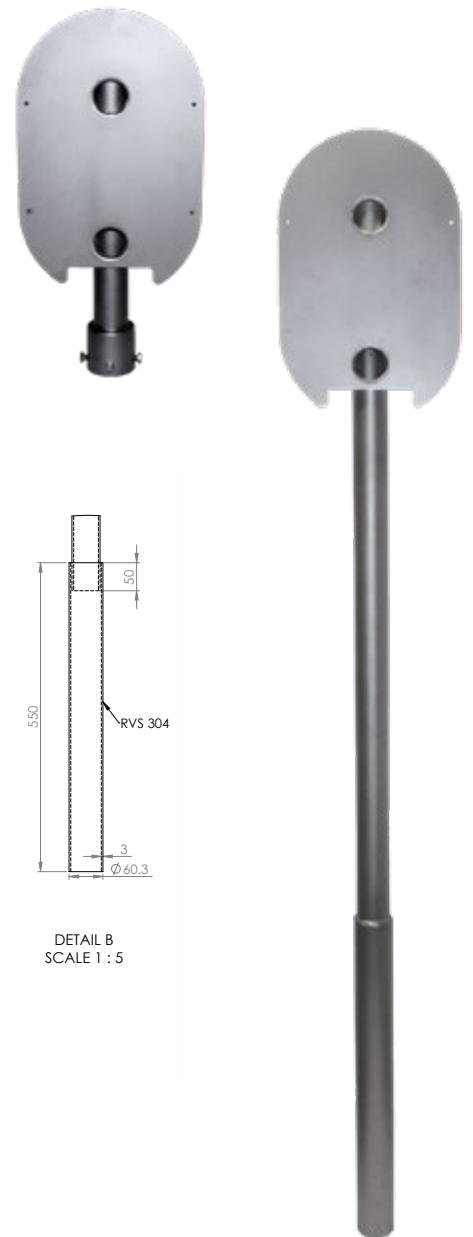

Tillbehör Basic

800470, 800473

Som ett alternativ till våra standardstolpar för basicserien erbjuder vi även stolpar för montage på befintligt 60 mm rör, samt stolpar för montering med cementfundament.

| ARTIKELNUMMER | 800470 | 800473 |
|--------------------|--|---------------------------------|
| Artikelbeskrivning | Kort stolpe för singelmontage på 60 mm rör | Lång stolpe för cementfundament |
| Material | Rostfritt stål | Rostfritt stål |
| Dimensioner | 550 x 250 x 70 mm | 1550 x 250 x 70 mm |
| Vikt | 7,3 kg | 14,5 kg |
| E-nummer | N/A | N/A |

DETAIL A
SCALE 2 : 5

SPB32416

DETAIL B
SCALE 1 : 5

SPB32420