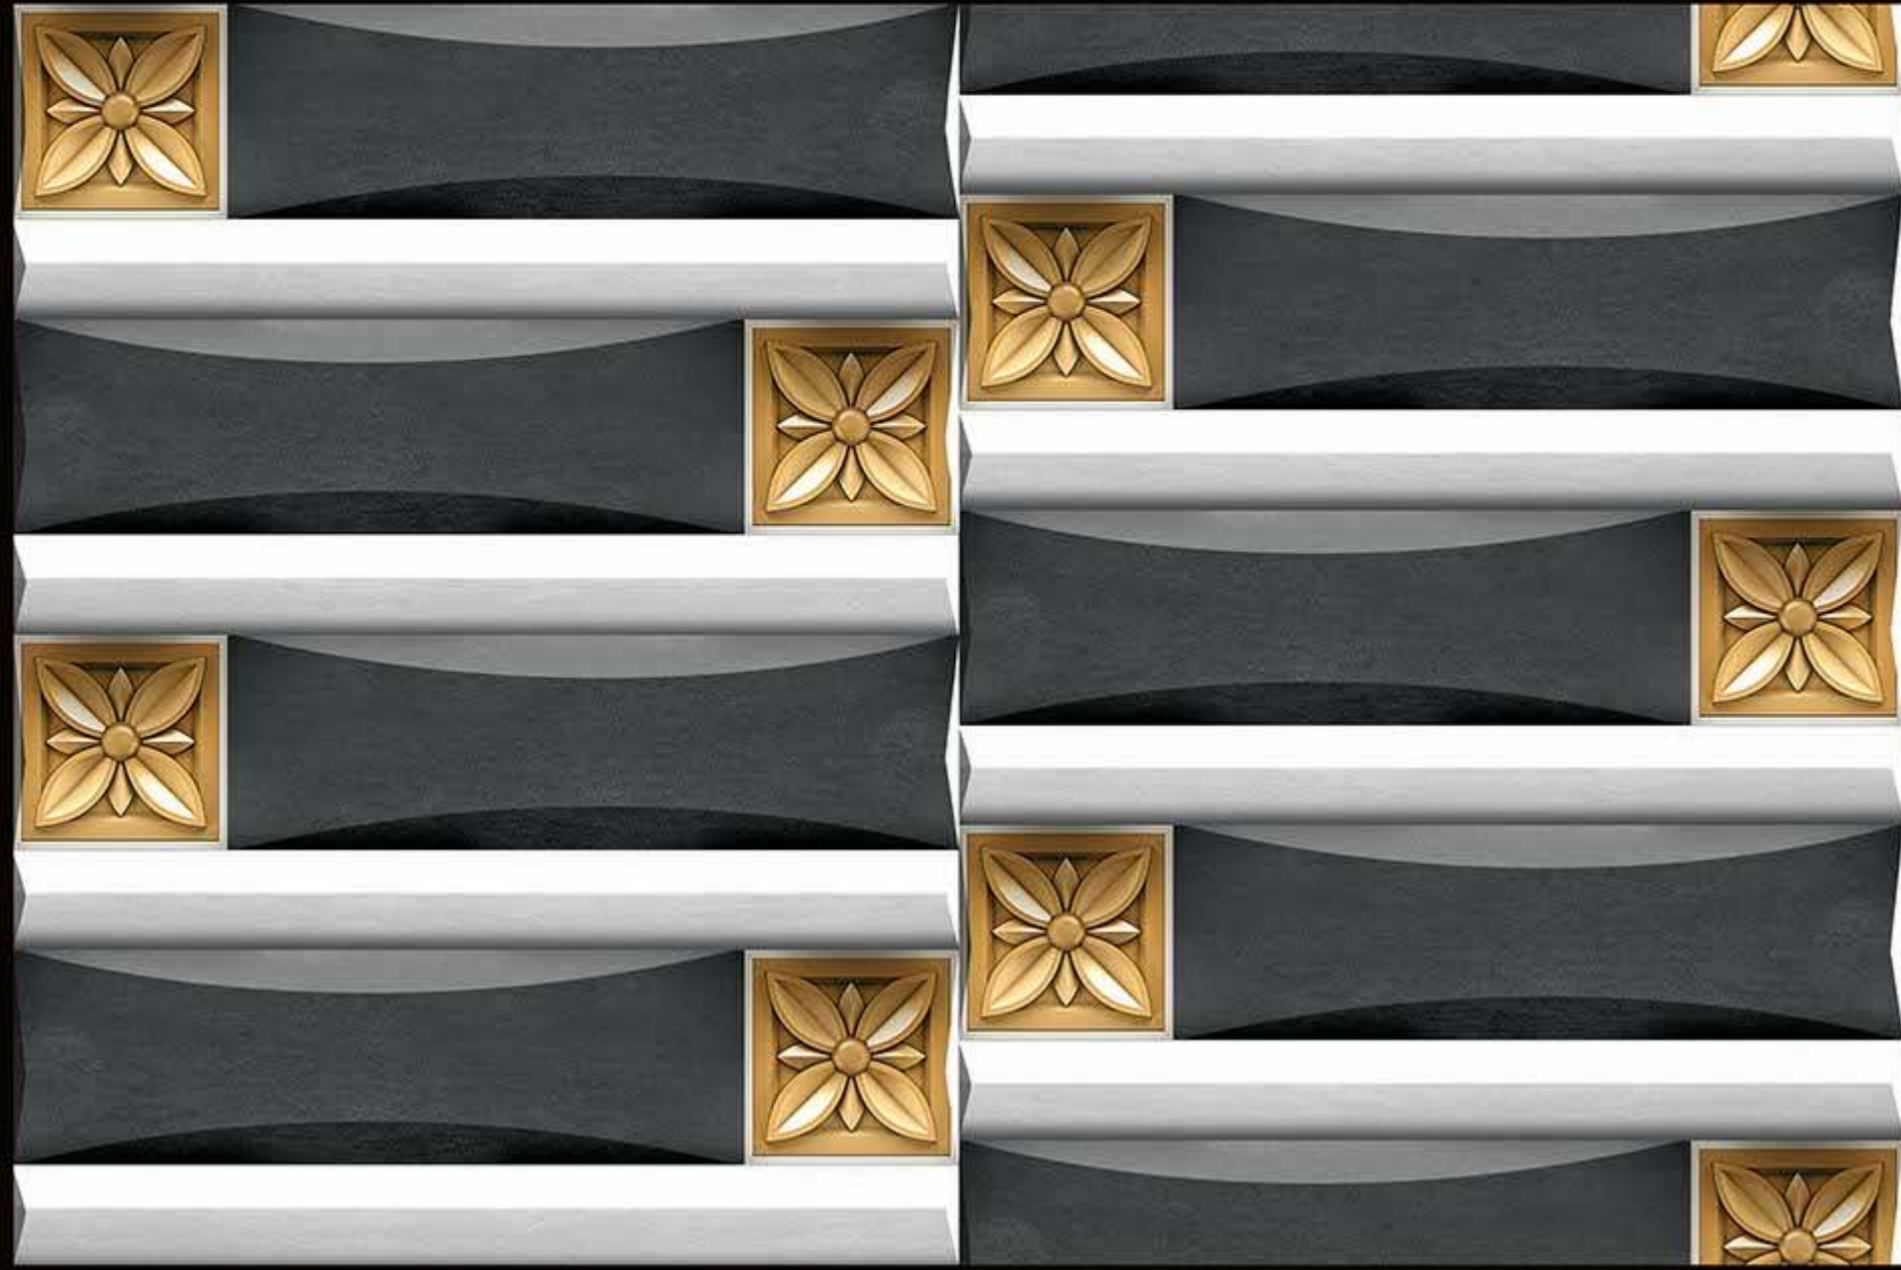

EL-4345

Digital wall tiles
450 mm x 300 mm

EL-4347

Digital wall tiles
450 mm x 300 mm

EL-4348

Digital wall tiles
450 mm x 300 mm

EL-4349

Digital wall tiles
450 mm x 300 mm