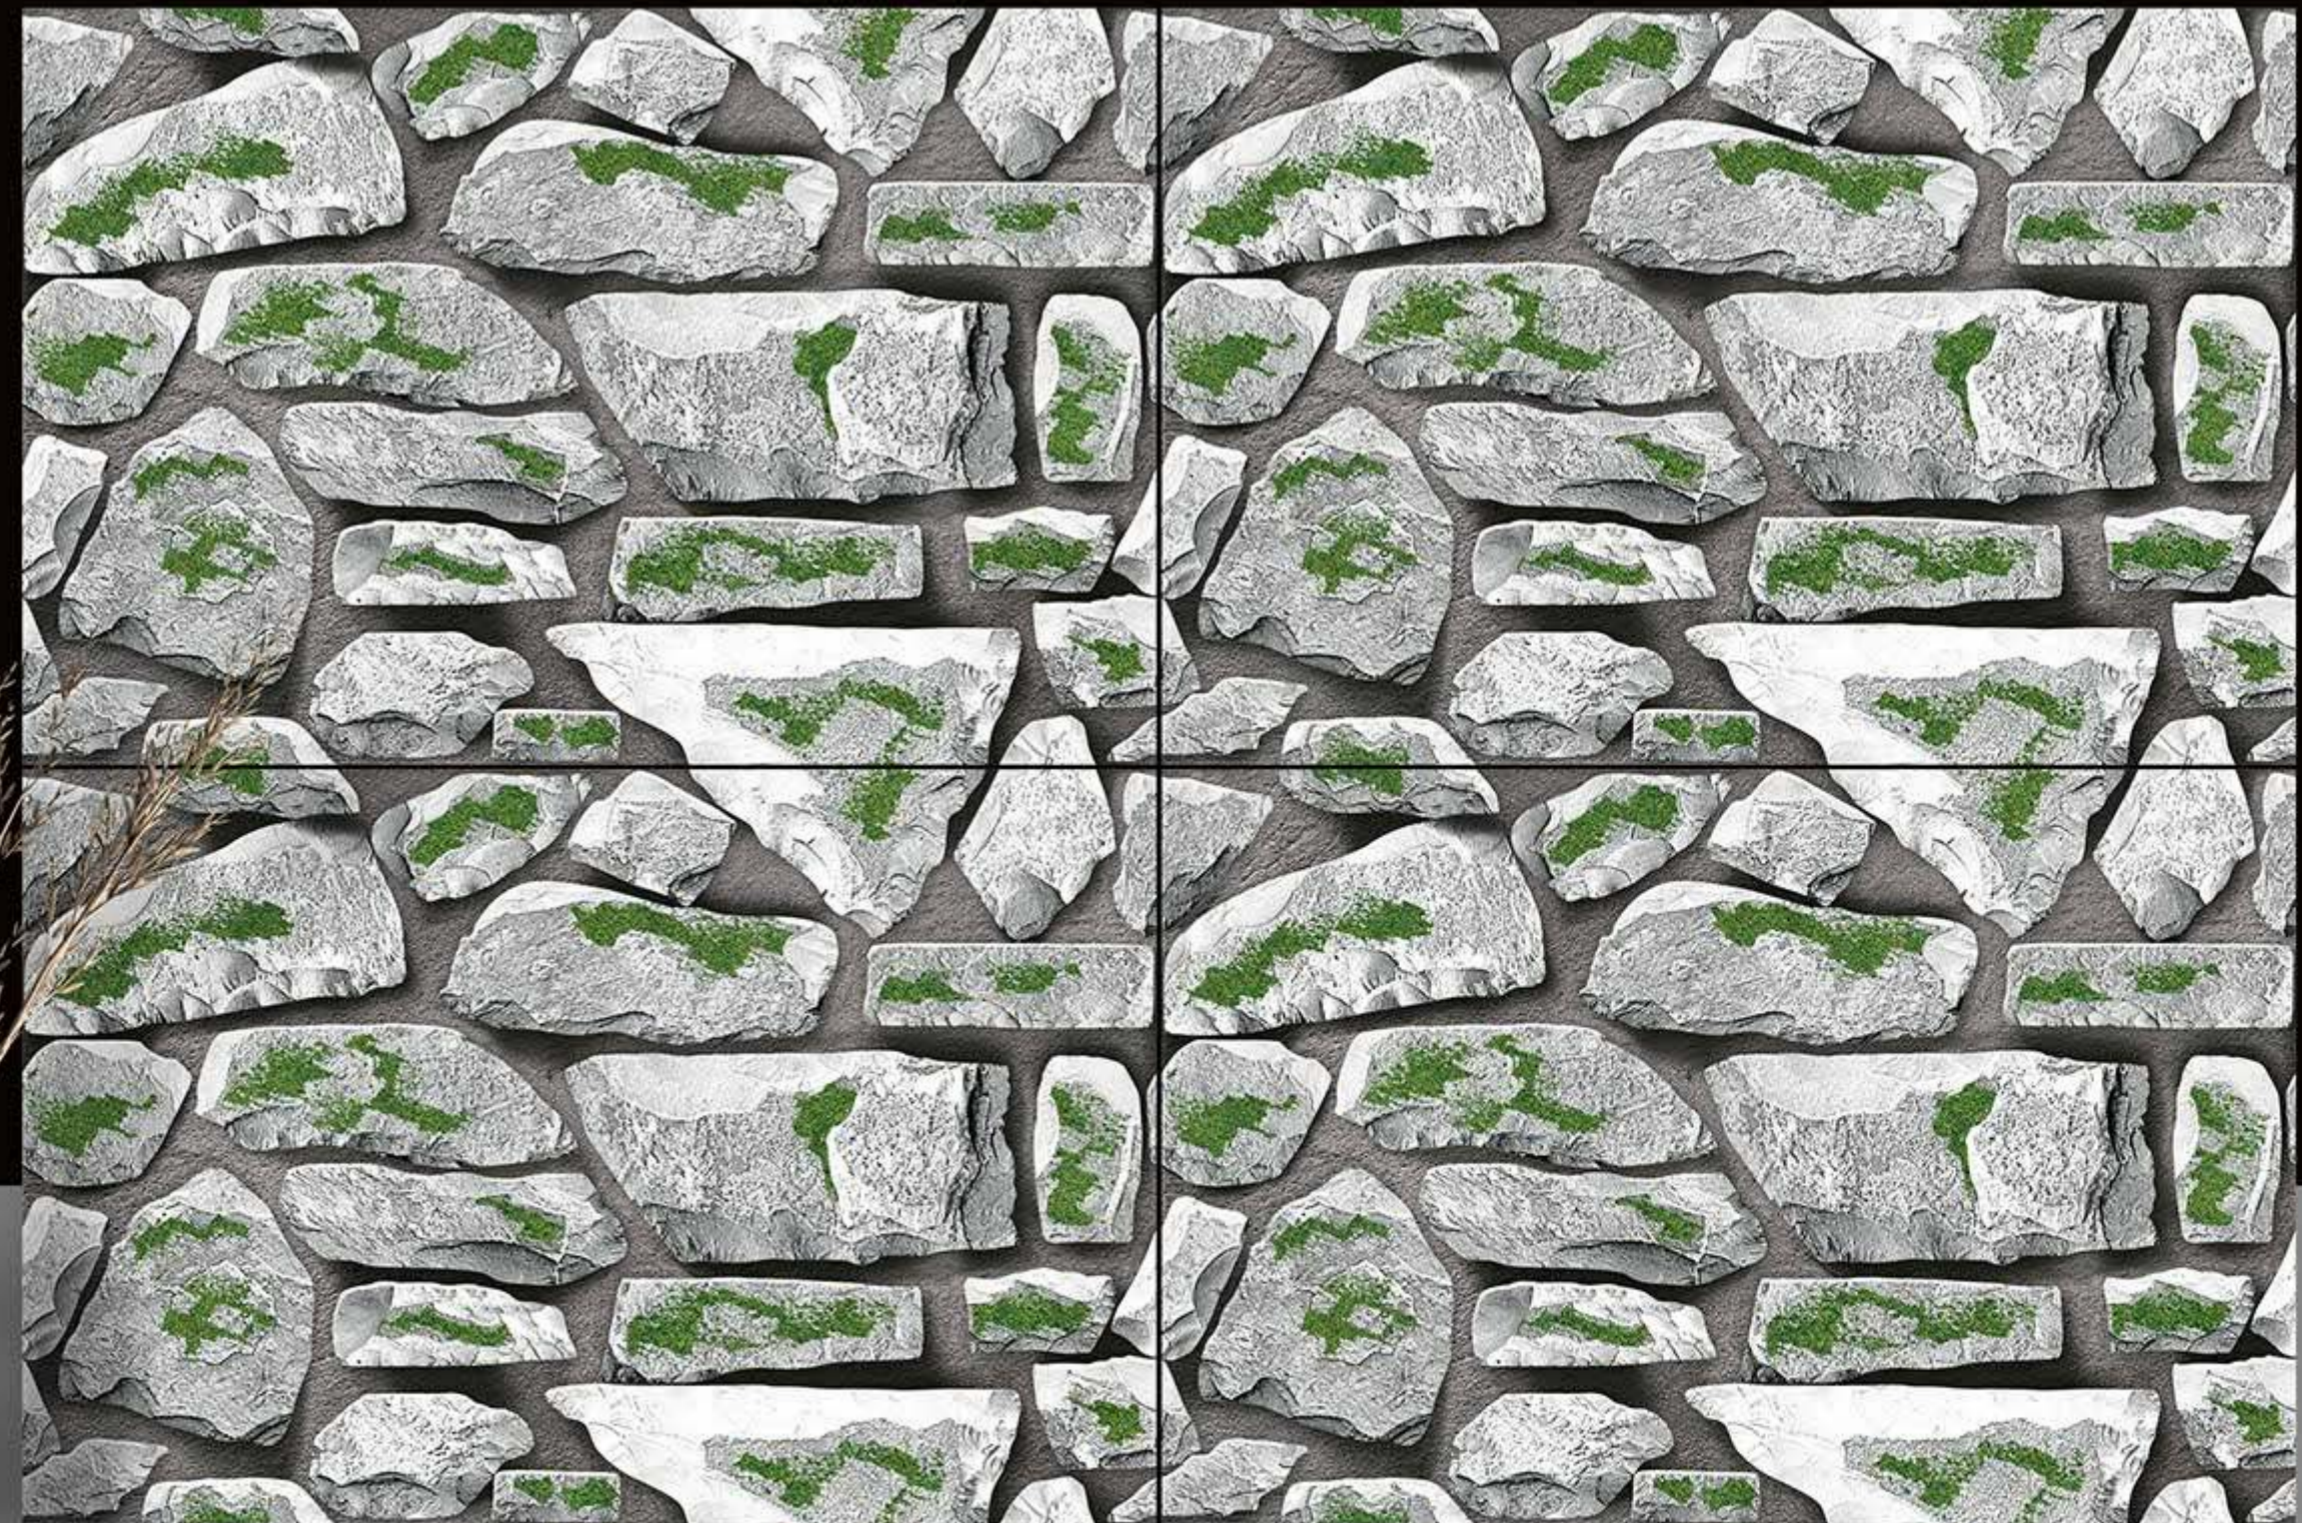

EL-4408

Digital wall tiles
450 mm x 300 mm

EL-4409

Digital wall tiles
450 mm x 300 mm

EL-4410

Digital wall tiles
450 mm x 300 mm

www.salonienterprise.com

EL-4411