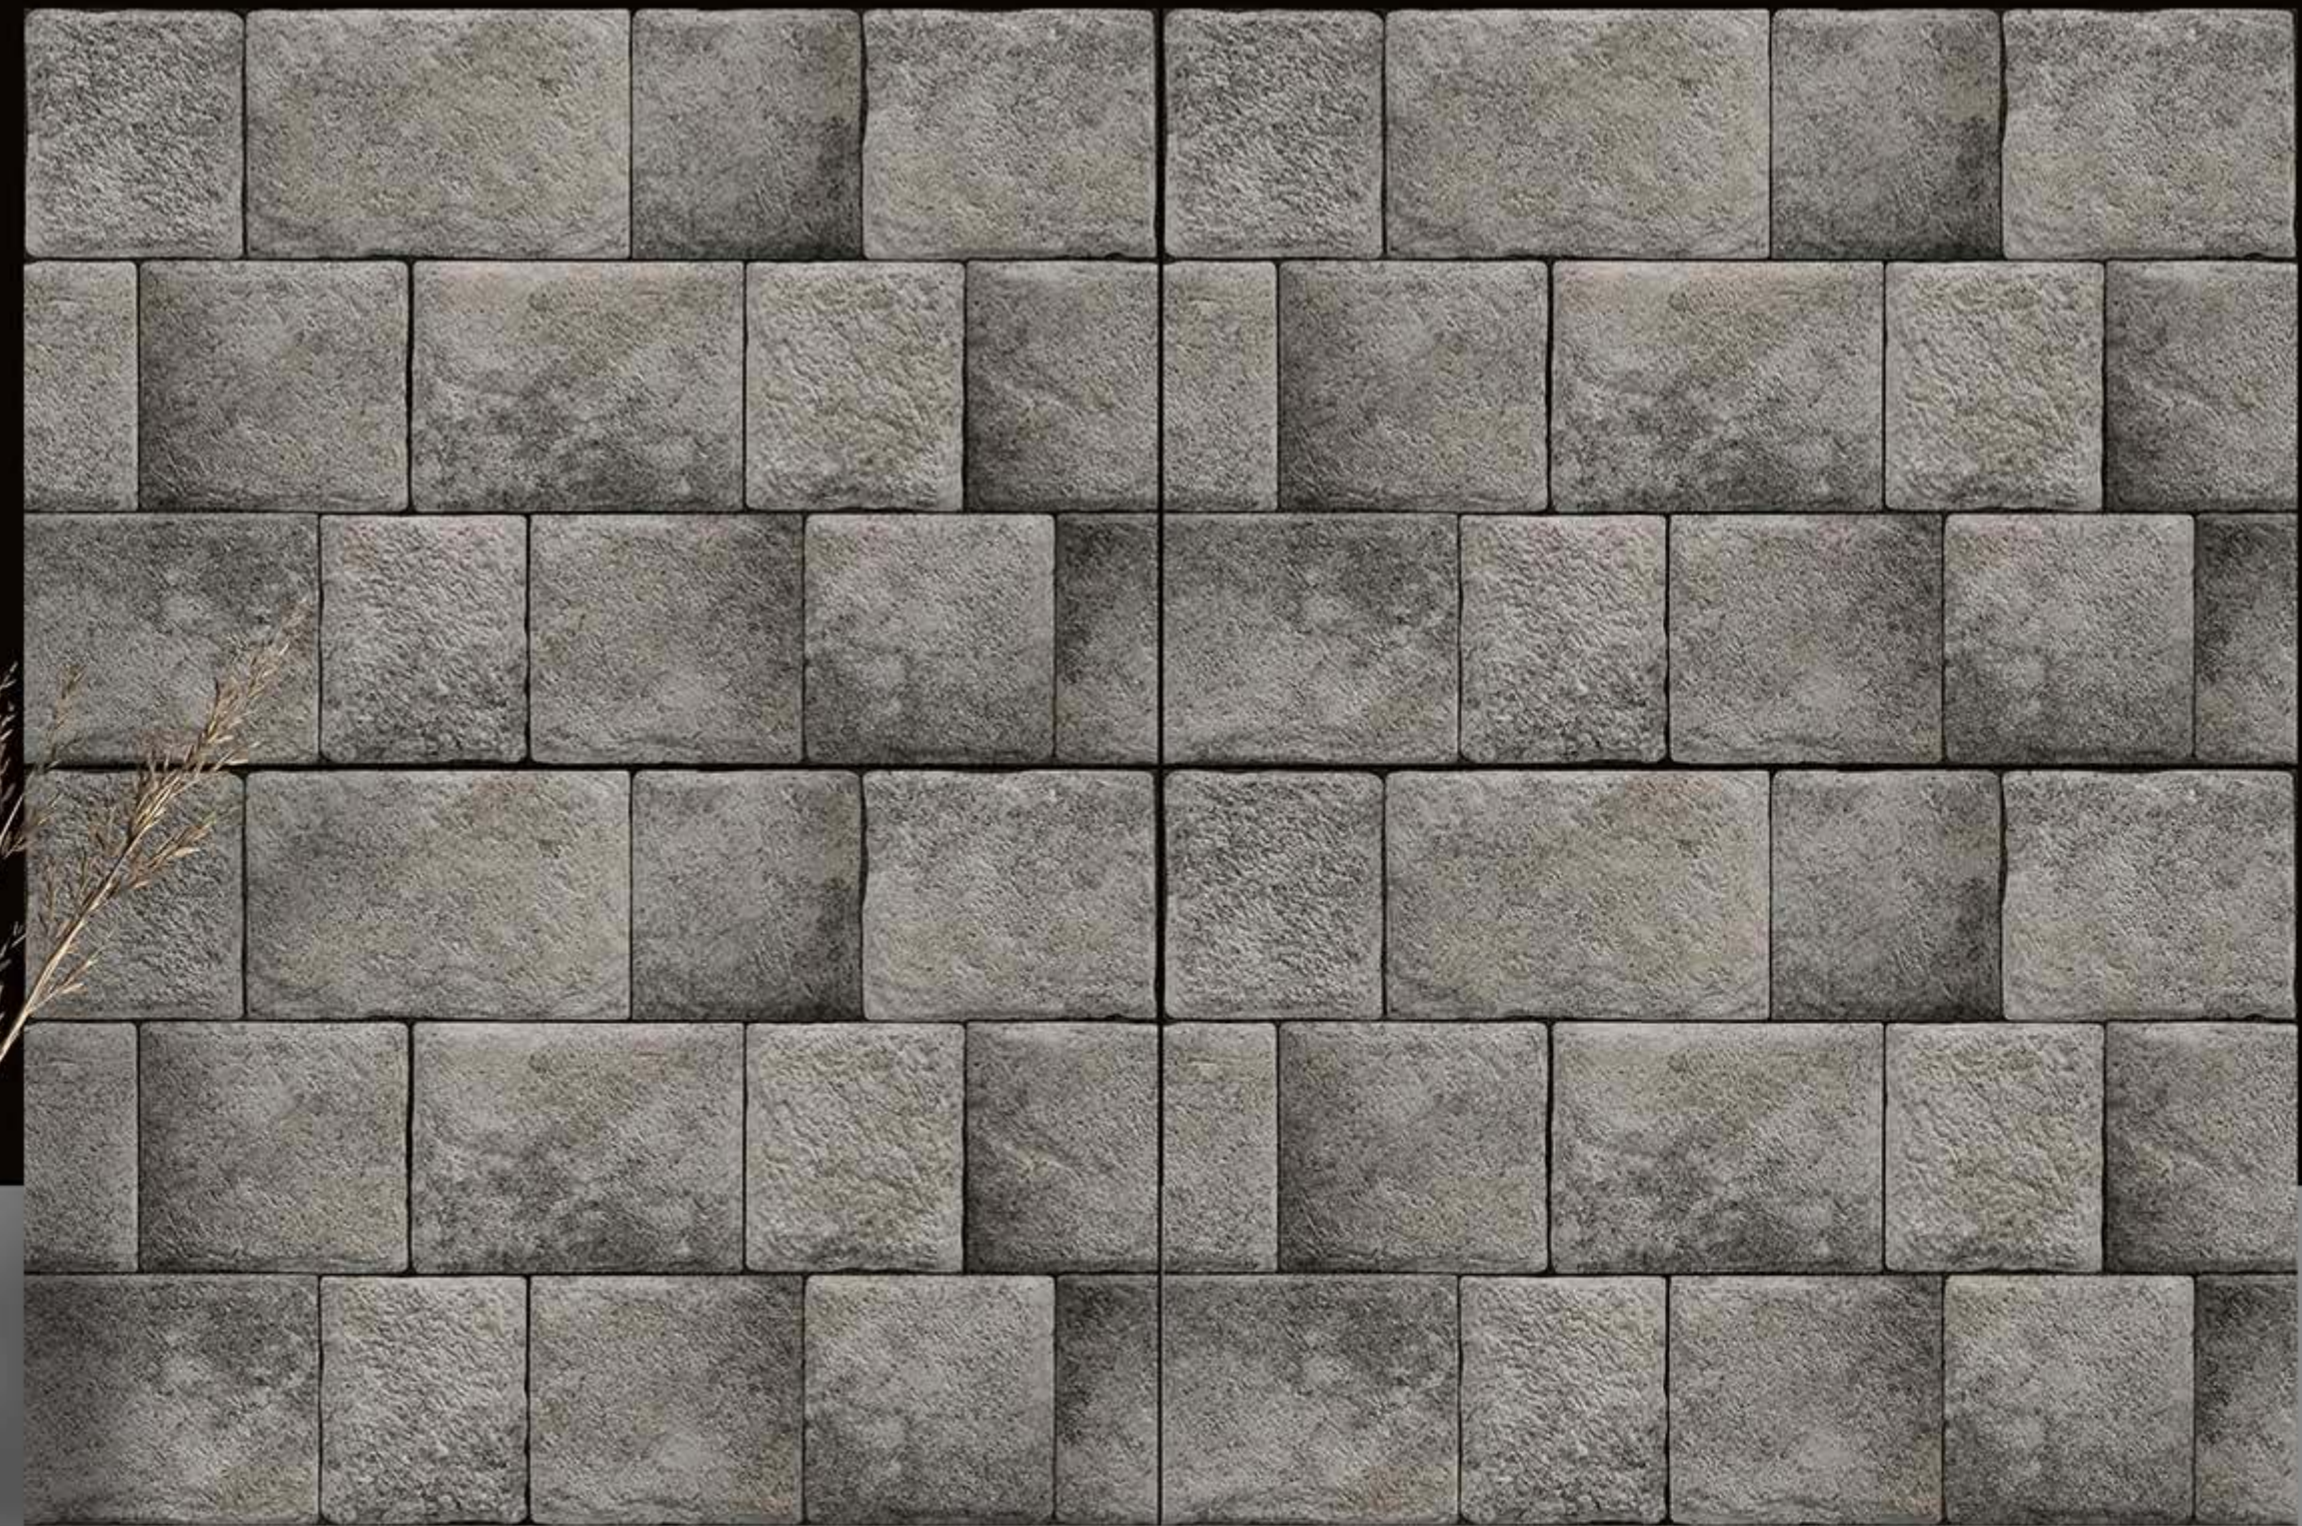

Digital wall tiles
450 mm x 300 mm

EL-4531

Digital wall tiles
450 mm x 300 mm

www.salonienterprise.com

EL-4532

Digital wall tiles
450 mm x 300 mm

EL-4533

**Digital wall tiles
450 mm x 300 mm**