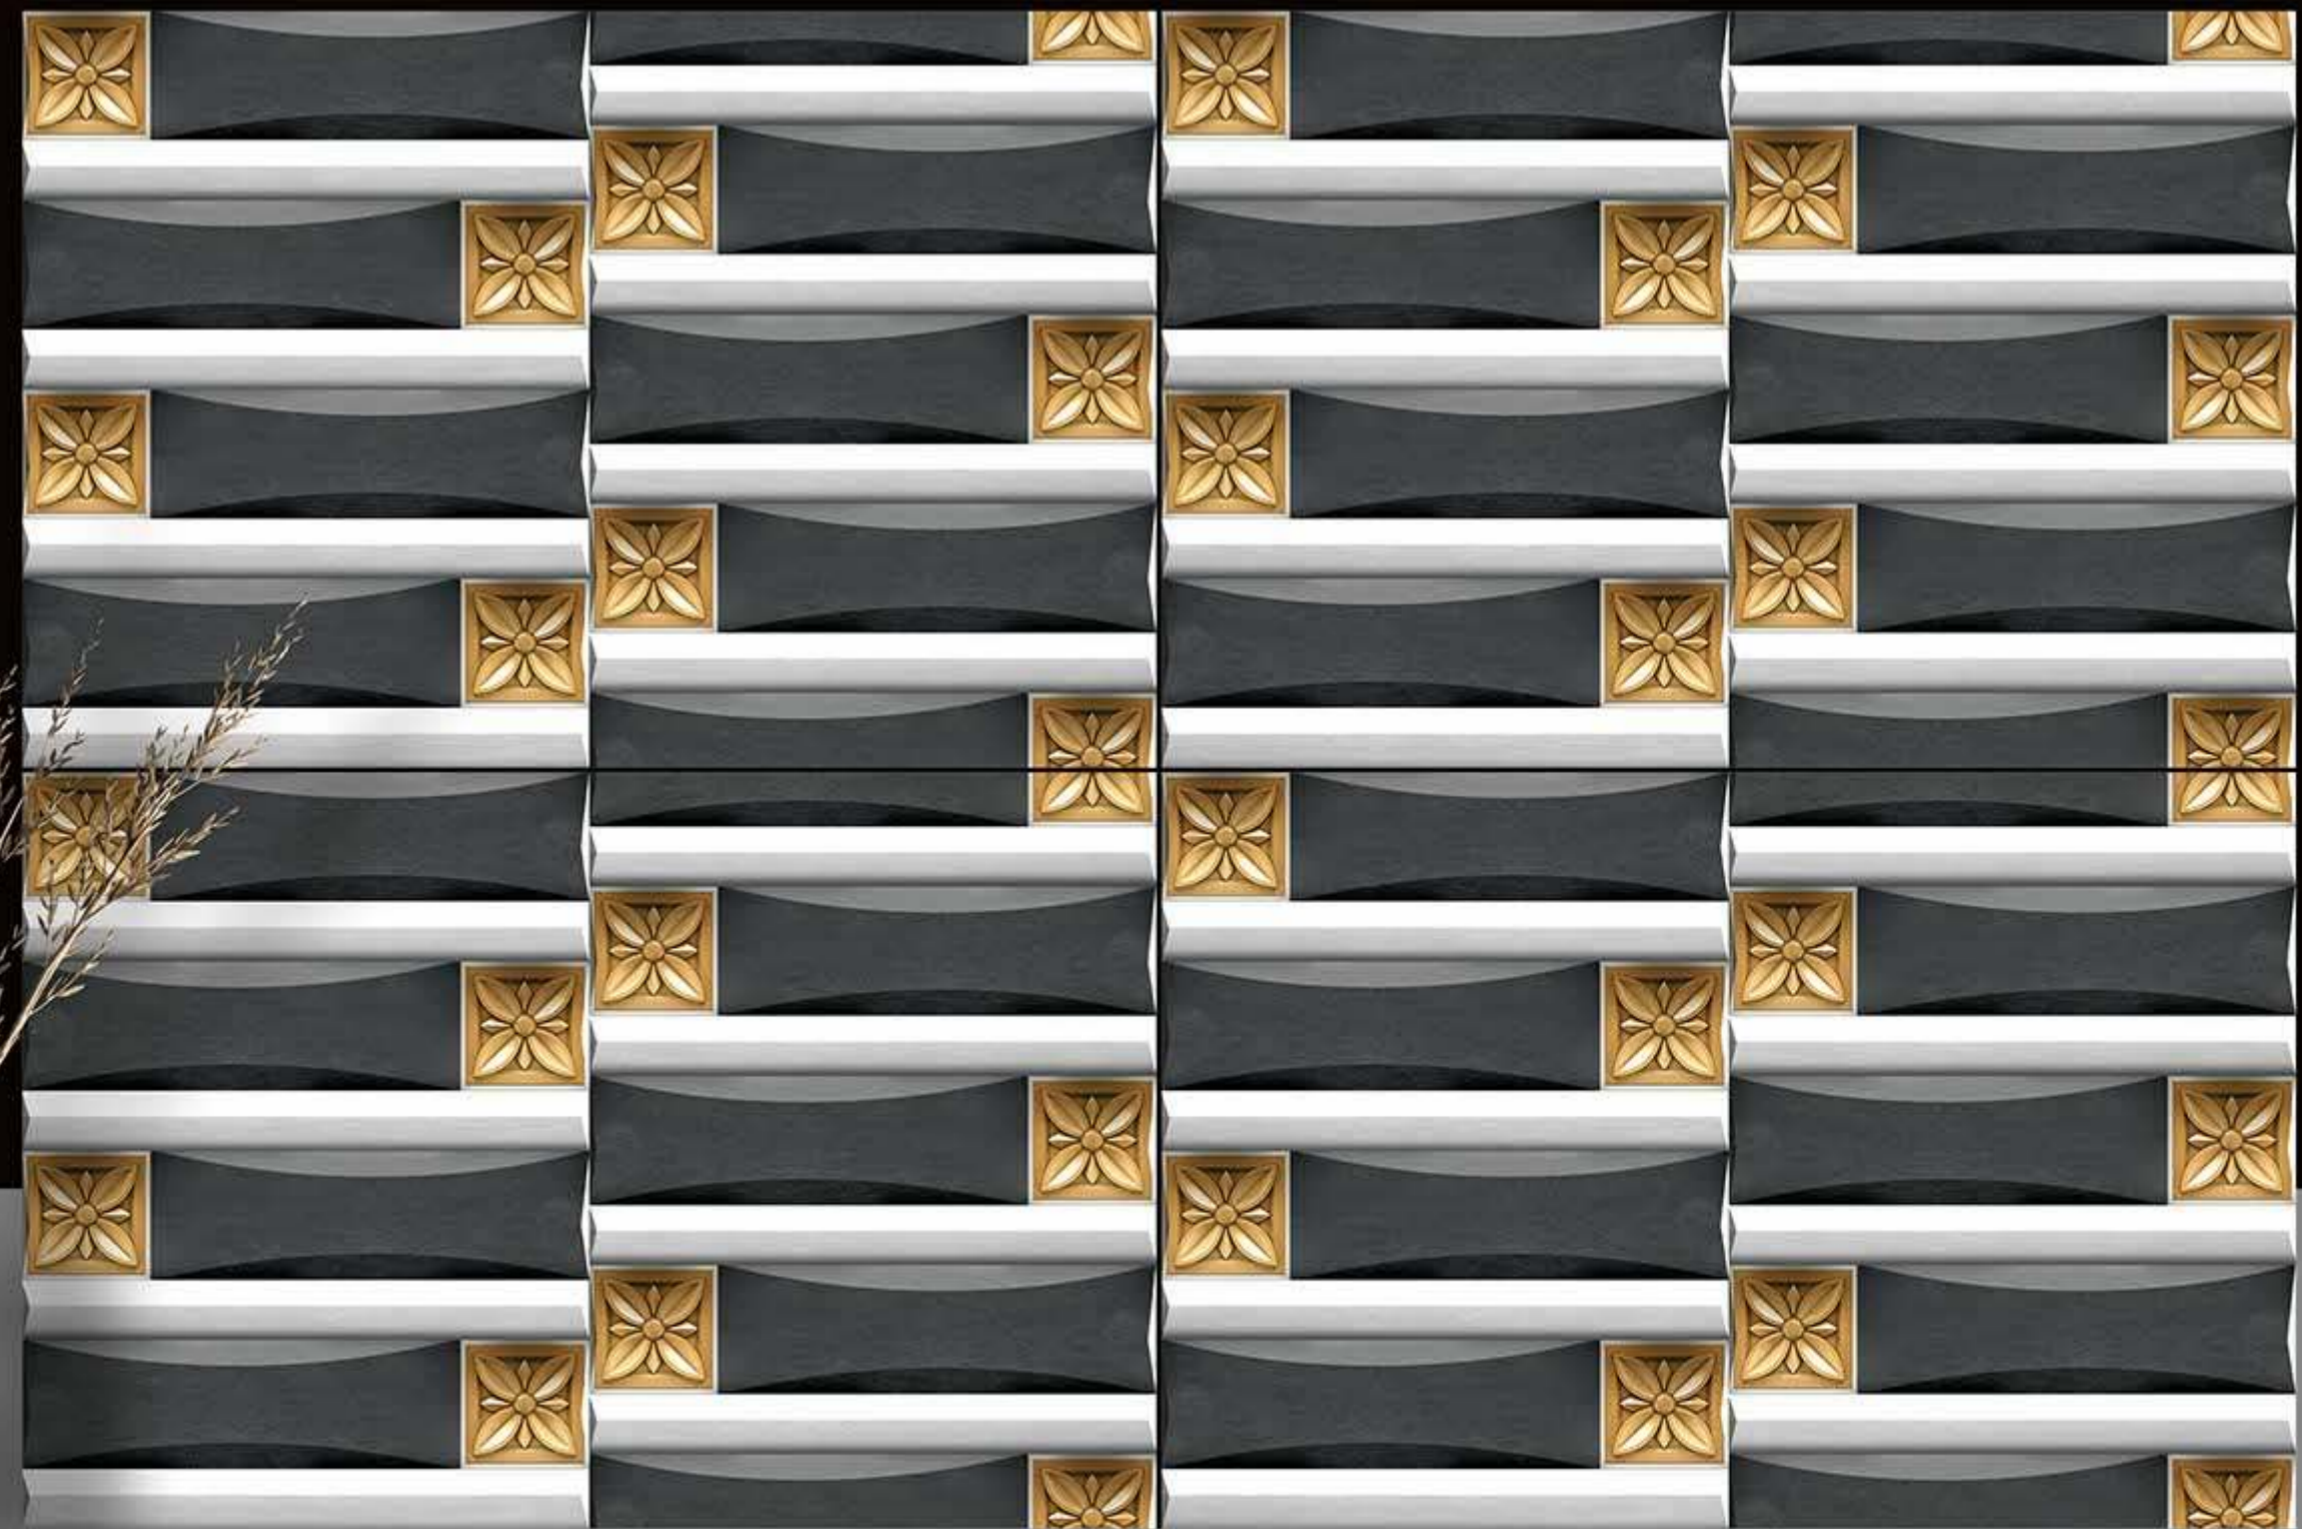

EL-4345

Digital wall tiles
450 mm x 300 mm

EL-4347

Digital wall tiles
450 mm x 300 mm

EL-4348

Digital wall tiles
450 mm x 300 mm

EL-4349

Digital wall tiles
450 mm x 300 mm