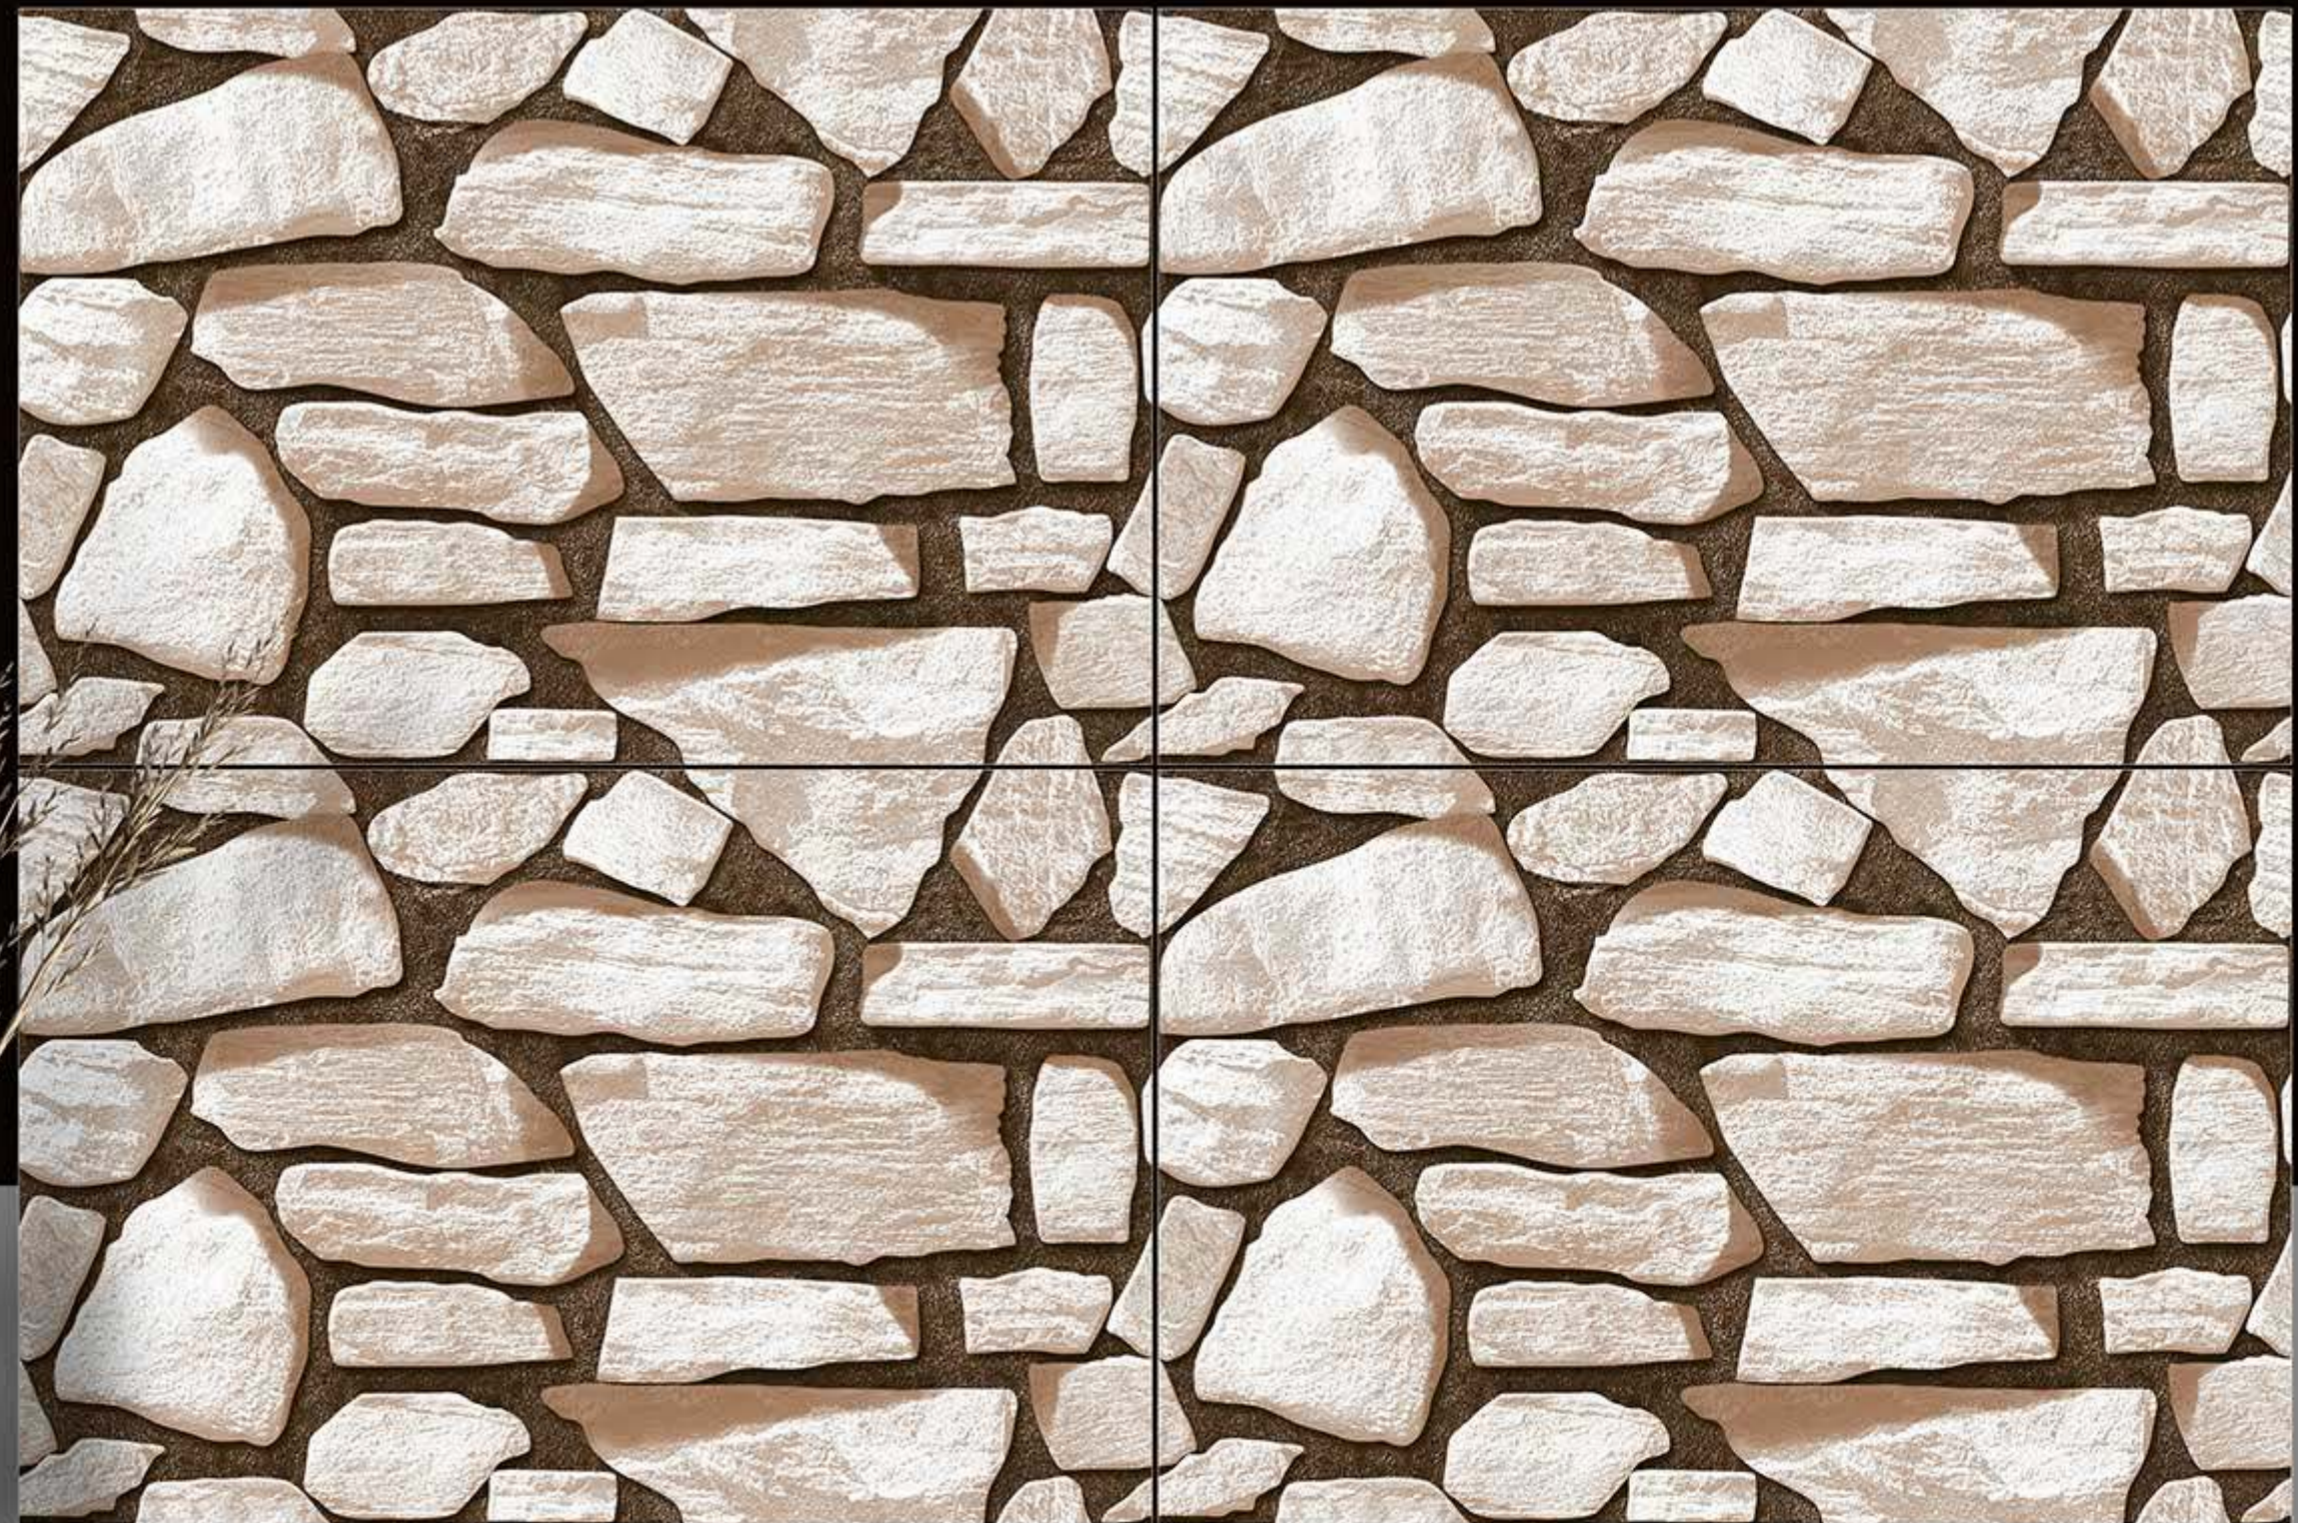

Digital wall tiles
450 mm x 300 mm

www.salonienterprise.com

EL-4416

Digital wall tiles
450 mm x 300 mm

EL-4417

Digital wall tiles
450 mm x 300 mm

EL-4418

Digital wall tiles
450 mm x 300 mm