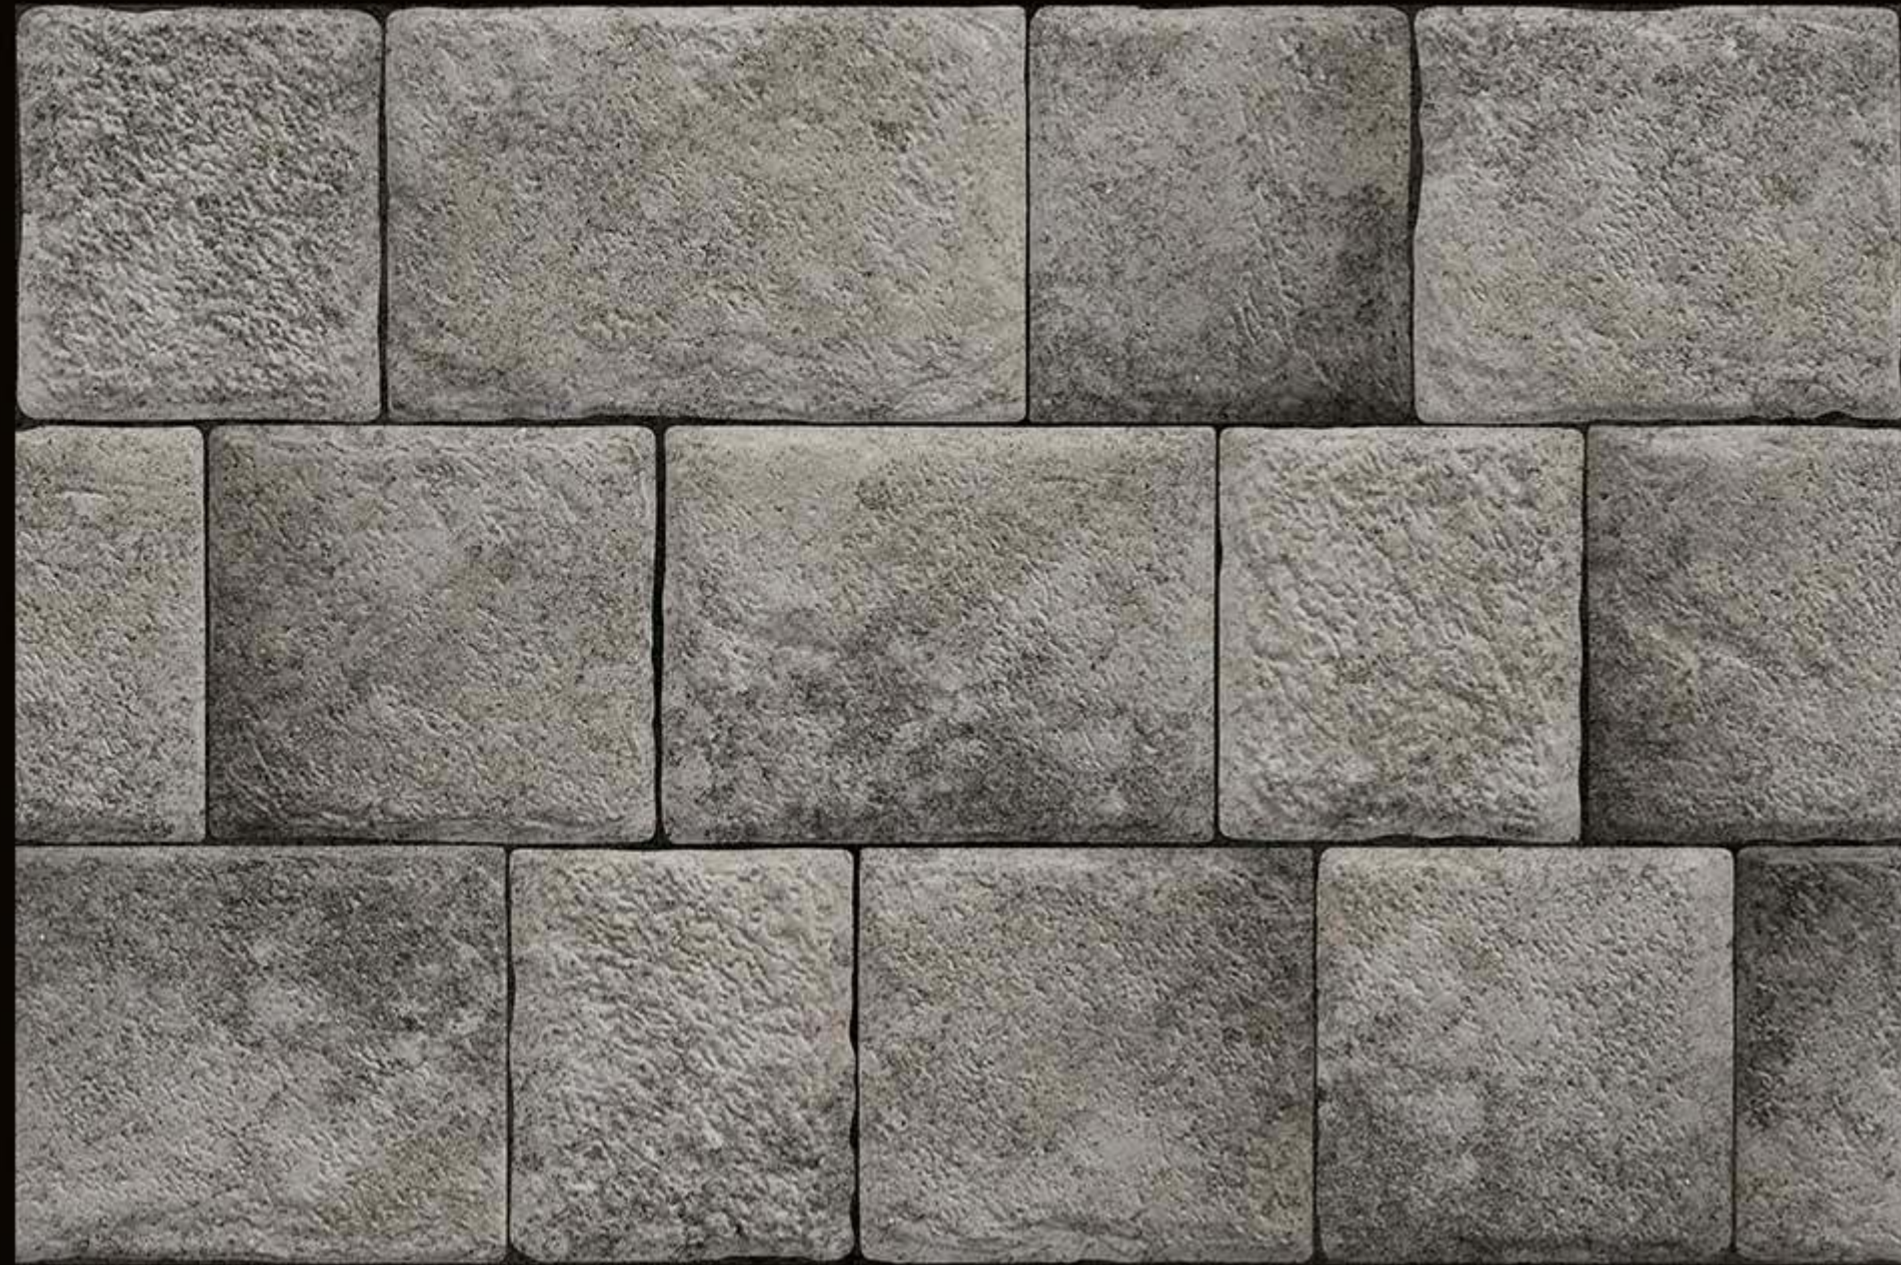

Digital wall tiles
450 mm x 300 mm

EL-4531

Digital wall tiles
450 mm x 300 mm

www.salonienterprise.com

EL-4532

Digital wall tiles
450 mm x 300 mm

EL-4533

**Digital wall tiles
450 mm x 300 mm**