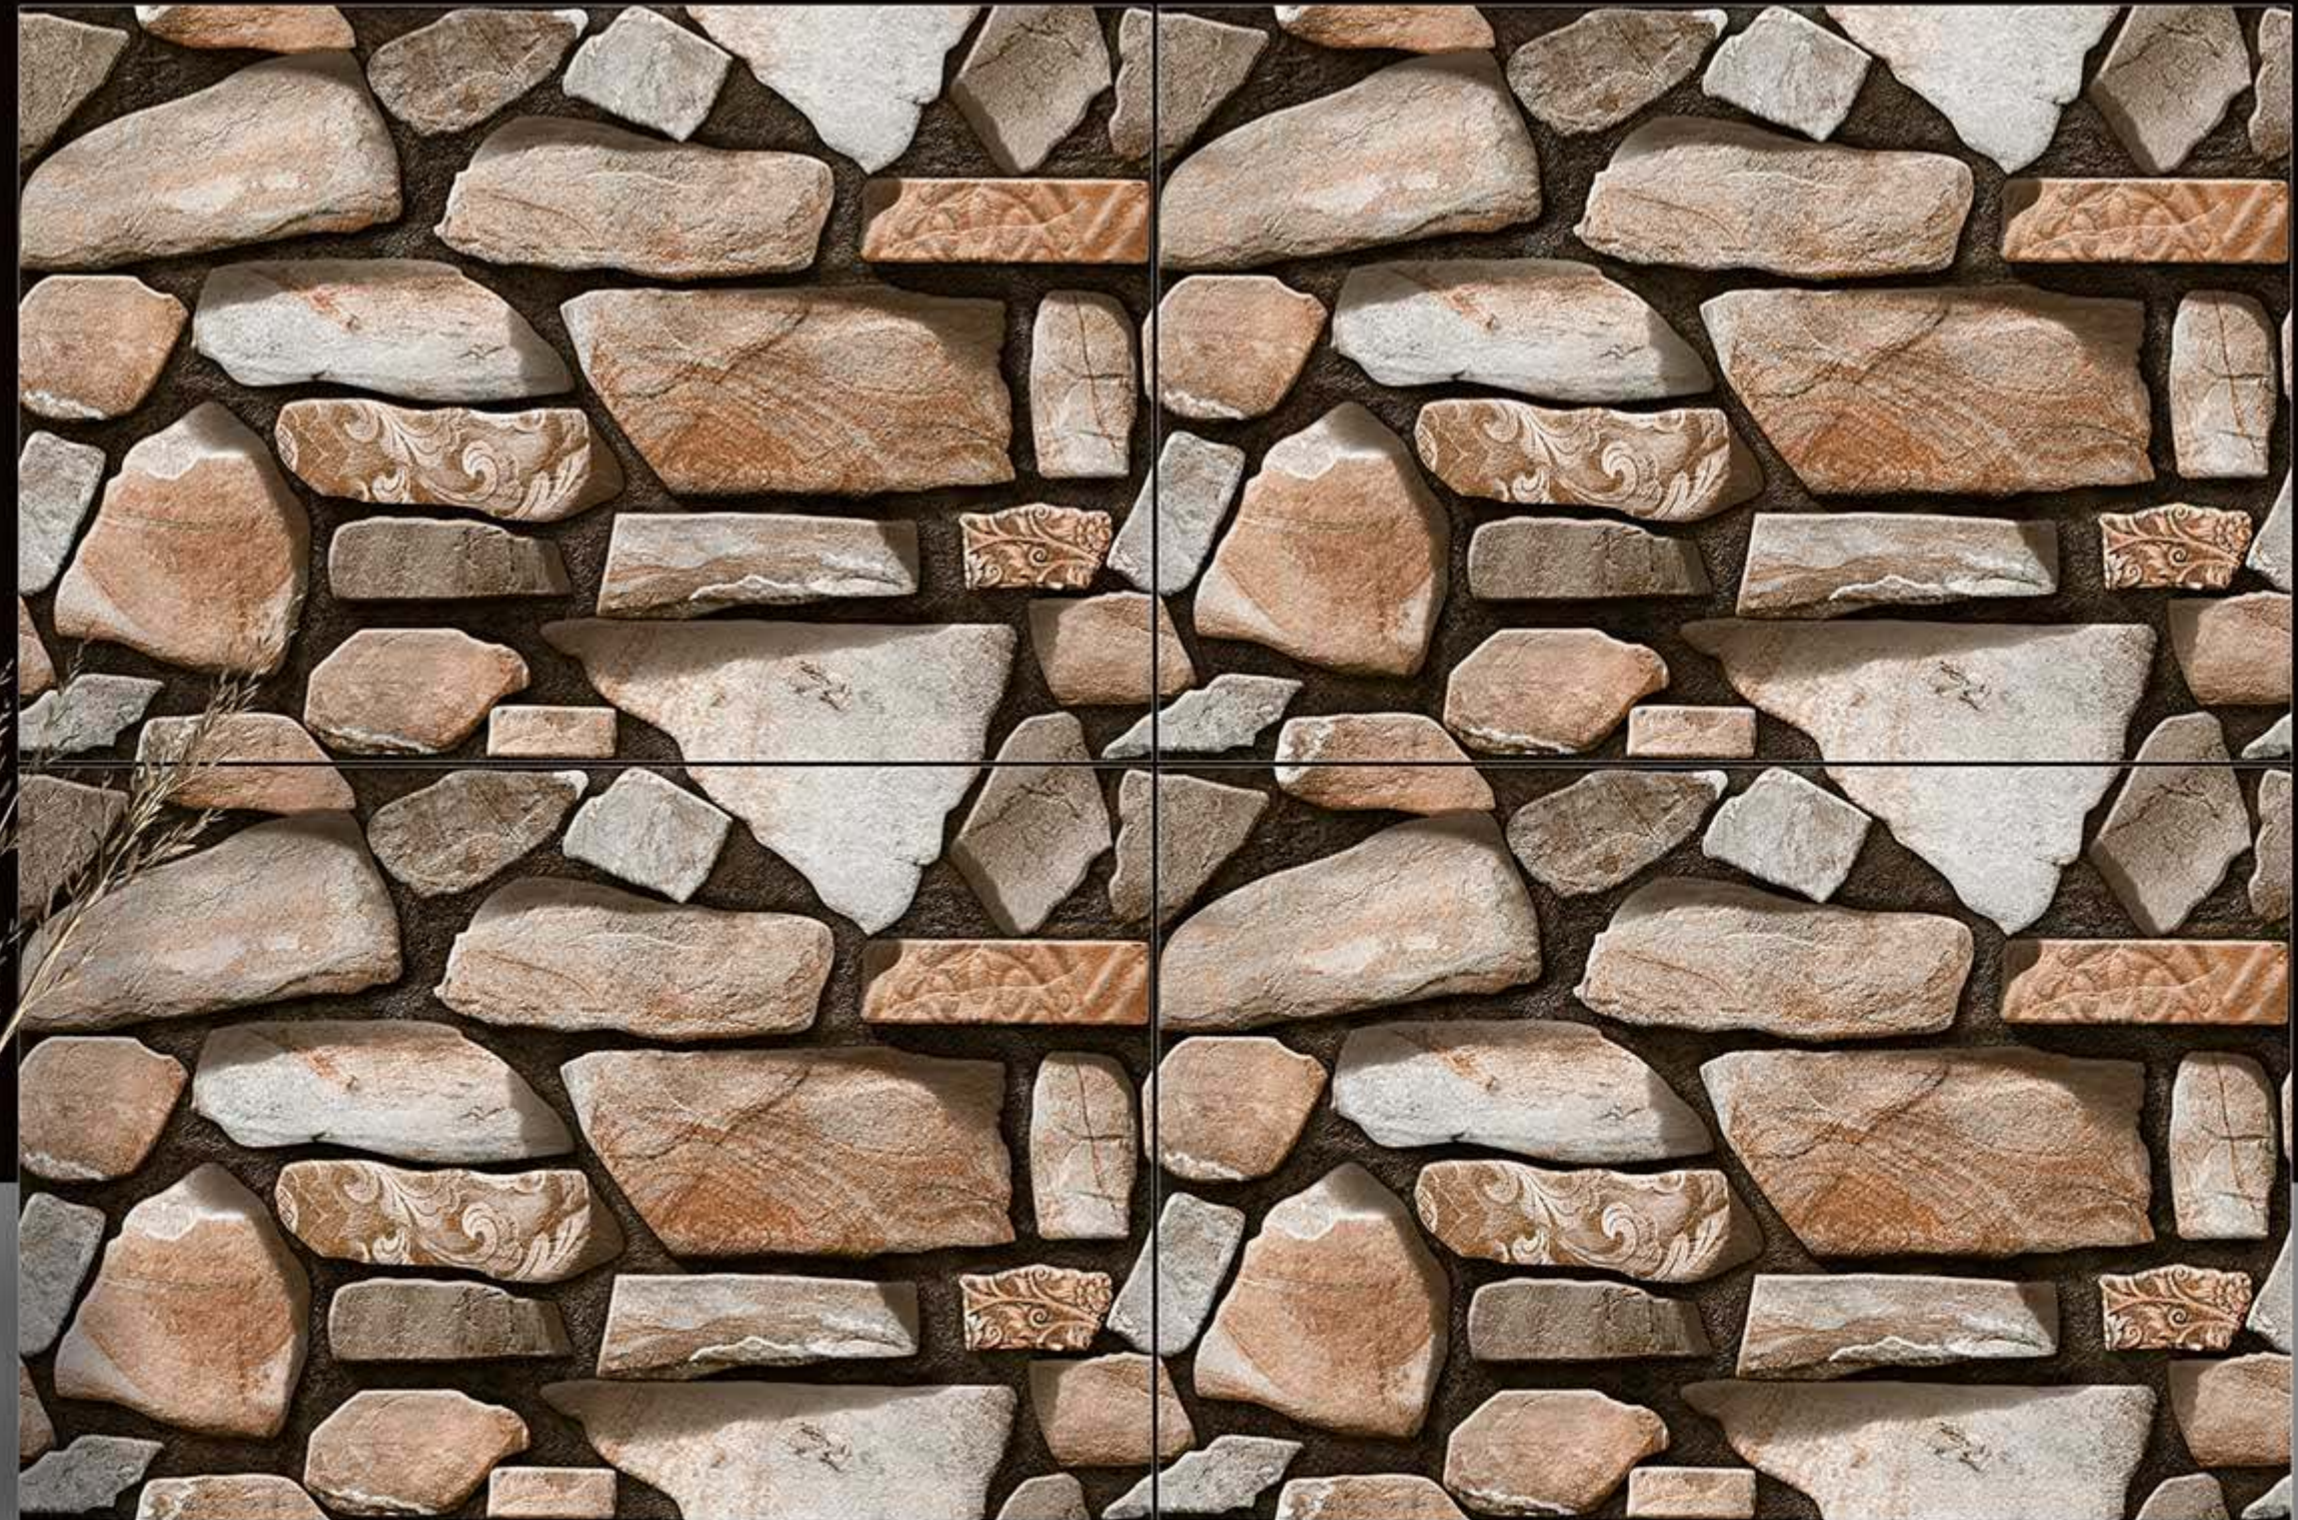

Digital wall tiles
450 mm x 300 mm

www.salonienterprise.com

EL-4416

Digital wall tiles
450 mm x 300 mm

EL-4417

Digital wall tiles
450 mm x 300 mm

EL-4418

Digital wall tiles
450 mm x 300 mm