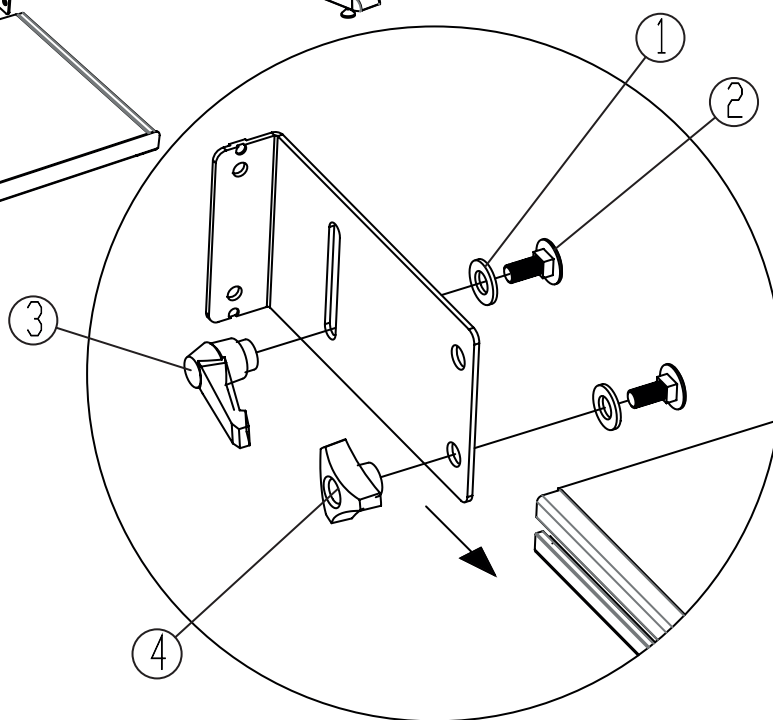

FI	Säätöhyly ASH	DE	ASH-Regalboden
SW	Ställbar hylla ASH	FR	Tablette réglable coulissante ASH
EN	Adjustable shelf ASH	ES	Estante ajustable ASH
IT	Mensola regolabile ASH	PT	Prateleira ajustável ASH
NL	Verstelbare plank ASH		

1		10,5	4
2		M8 x 20	4
3		M8	2
4		M8	2
5		M6 x 12	4
6		M6	4

ASH 70 ESD
ASH100 ESD

No		Part	Pcs
1		L=1500mm	1
2		ESPA 45° 6,3x0,8	1
3		4,5 x 20	1