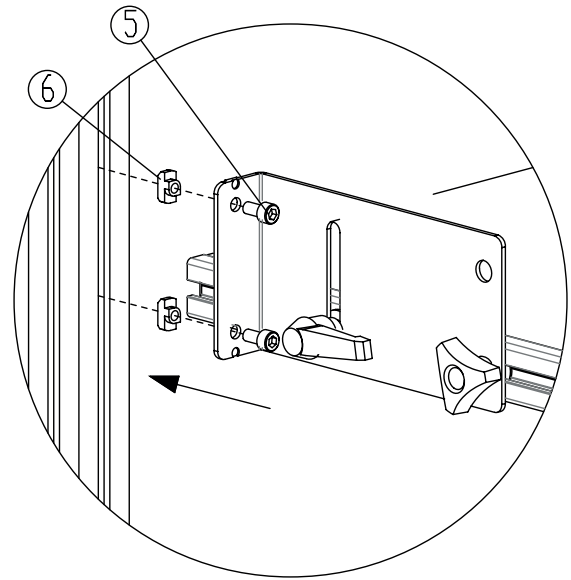

FI	Säätöhyly ASH	DE	ASH-Regalboden
SW	Ställbar hylla ASH	FR	Tablette réglable coulissante ASH
EN	Adjustable shelf ASH	ES	Estante ajustable ASH
IT	Mensola regolabile ASH	PT	Prateleira ajustável ASH
NL	Verstelbare plank ASH		

1		10,5	4
2		M8 x 20	4
3		M8	2
4		M8	2
5		M6 x 12	4
6		M6	4

ASH 70 ESD
ASH100 ESD

No		Part	Pcs
1		L=1500mm	1
2		ESPA 45° 6,3x0,8	1
3		4,5 x 20	1