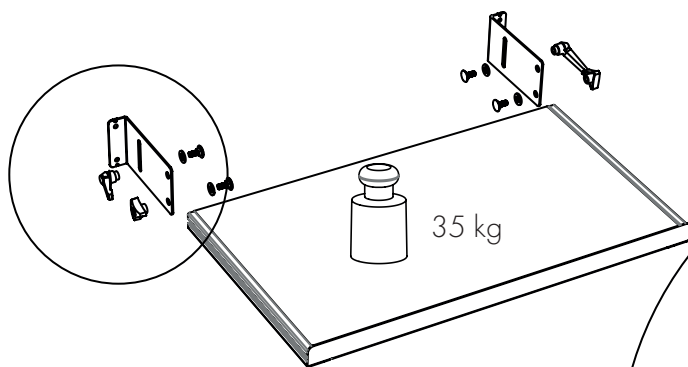

FI	Säätöhyly ASH	DE	ASH-Regalboden
SW	Ställbar hylla ASH	FR	Tablette réglable coulissante ASH
EN	Adjustable shelf ASH	ES	Estante ajustable ASH
IT	Mensola regolabile ASH	PT	Prateleira ajustável ASH
NL	Verstelbare plank ASH		

1		10,5	4
2		M8 x 20	4
3		M8	2
4		M8	2
5		M6 x 12	4
6		M6	4

ASH 70 ESD
ASH100 ESD

No		Part	Pcs
1		L=1500mm	1
2		ESPA 45° 6,3x0,8	1
3		4,5 x 20	1