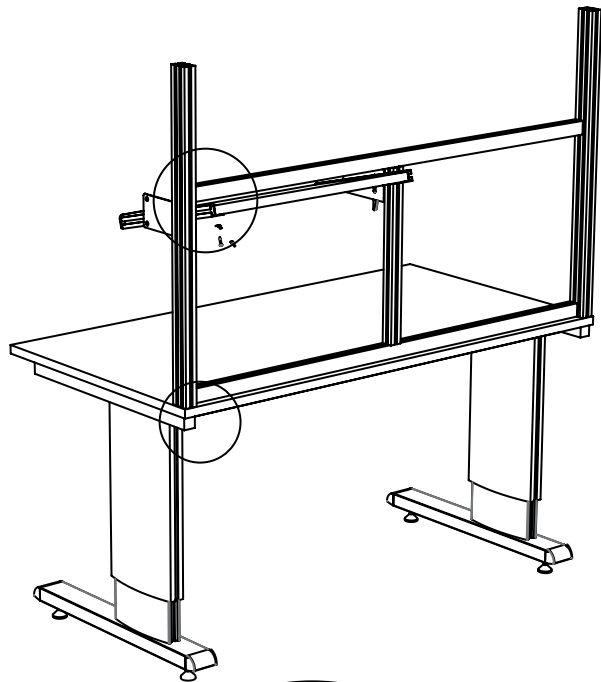

FI	Säätöhyly ASH	DE	ASH-Regalboden
SW	Ställbar hylla ASH	FR	Tablette réglable coulissante ASH
EN	Adjustable shelf ASH	ES	Estante ajustable ASH
IT	Mensola regolabile ASH	PT	Prateleira ajustável ASH
NL	Verstelbare plank ASH		

1		10,5	4
2		M8 x 20	4
3		M8	2
4		M8	2
5		M6 x 12	4
6		M6	4

ASH 70 ESD
ASH100 ESD

No		Part	Pcs
1		L=1500mm	1
2		ESPA 45° 6,3x0,8	1
3		4,5 x 20	1