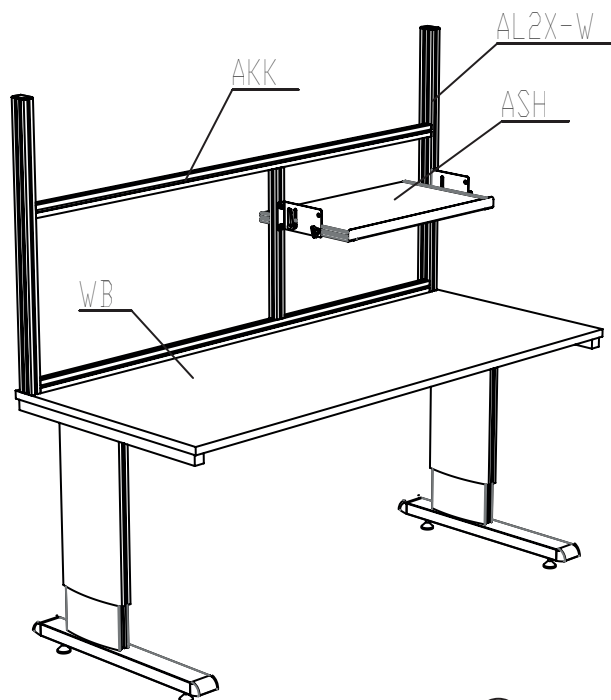

FI	Säätöhyly ASH	DE	ASH-Regalboden
SW	Ställbar hylla ASH	FR	Tablette réglable coulissante ASH
EN	Adjustable shelf ASH	ES	Estante ajustable ASH
IT	Mensola regolabile ASH	PT	Prateleira ajustável ASH
NL	Verstelbare plank ASH		

1		10,5	4
2		M8 x 20	4
3		M8	2
4		M8	2
5		M6 x 12	4
6		M6	4

ASH 70 ESD
ASH100 ESD

No		Part	Pcs
1		L=1500mm	1
2		ESPA 45° 6,3x0,8	1
3		4,5 x 20	1