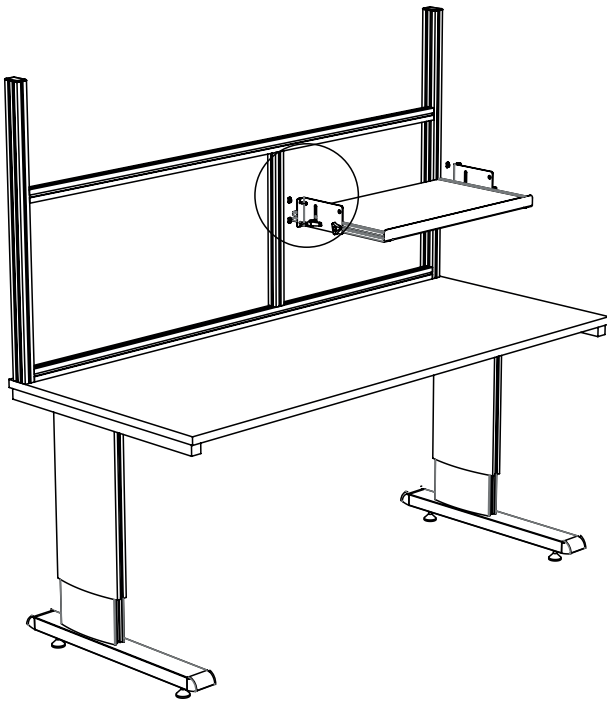

FI	Säätöhyly ASH	DE	ASH-Regalboden
SW	Ställbar hylla ASH	FR	Tablette réglable coulissante ASH
EN	Adjustable shelf ASH	ES	Estante ajustable ASH
IT	Mensola regolabile ASH	PT	Prateleira ajustável ASH
NL	Verstelbare plank ASH		

1		10,5	4
2		M8 x 20	4
3		M8	2
4		M8	2
5		M6 x 12	4
6		M6	4

ASH 70 ESD
ASH100 ESD

No		Part	Pcs
1		L=1500mm	1
2		ESPA 45° 6,3x0,8	1
3		4,5 x 20	1