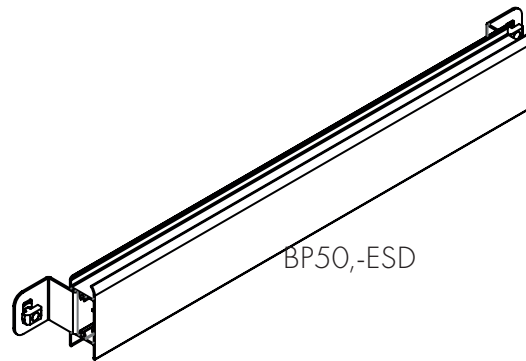

|    |                          |    |                 |
|----|--------------------------|----|-----------------|
| FI | Laatikkokisko BP50, -ESD | DE | BP-Kästenprofil |
| SW | Backprofil               | FR | Rail porte-bacs |
| EN | Bin profil               |    |                 |

|   |   |         |   |
|---|---|---------|---|
| 1 |  |         | 2 |
| 2 |  | M8 x 12 | 2 |
| 3 |  | M8      | 2 |
| 4 |  | M8,4    | 2 |
| 5 |  | M8      | 1 |

BP50 ESD-version

WTR140

BP ESD

Kiskon asennus erilaisille laatikko tyypeille.

Rail assembly for different bin types.

TRESTON

KENNOSET