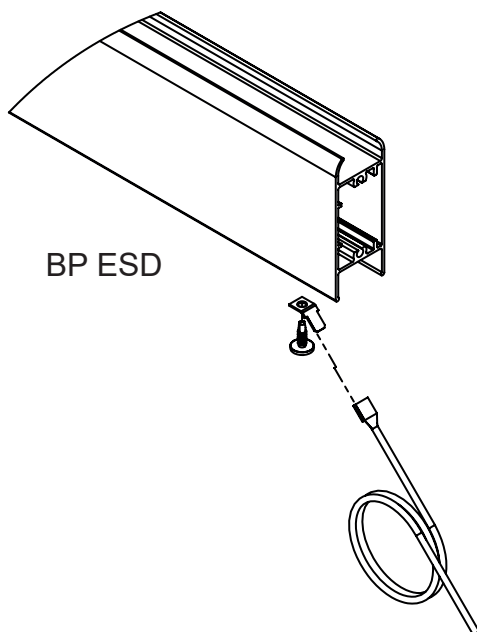

|   |   |         |   |
|---|---|---------|---|
| 1 |  |         | 2 |
| 2 |  | M8 x 12 | 2 |
| 3 |  | M8      | 2 |
| 4 |  | M8,4    | 2 |
| 5 |  | M8      | 1 |

BP50 ESD-version

WTR140

BP ESD

Kiskon asennus erilaisille laatikko tyypeille.

Rail assembly for different bin types.

TRESTON

KENNOSET