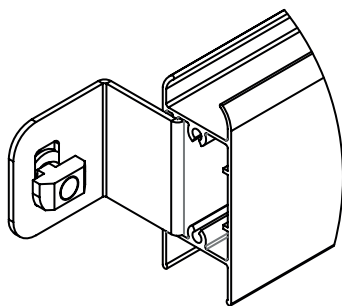

|    |                          |    |                 |
|----|--------------------------|----|-----------------|
| FI | Laatikkokisko BP50, -ESD | DE | BP-Kästenprofil |
| SW | Backprofil               | FR | Rail porte-bacs |
| EN | Bin profil               |    |                 |

|   |   |         |   |
|---|---|---------|---|
| 1 |  |         | 2 |
| 2 |  | M8 x 12 | 2 |
| 3 |  | M8      | 2 |
| 4 |  | M8,4    | 2 |
| 5 |  | M8      | 1 |

BP50 ESD-version

WTR140

BP ESD

Kiskon asennus erilaisille laatikko tyypeille.

Rail assembly for different bin types.

TRESTON

KENNOSET