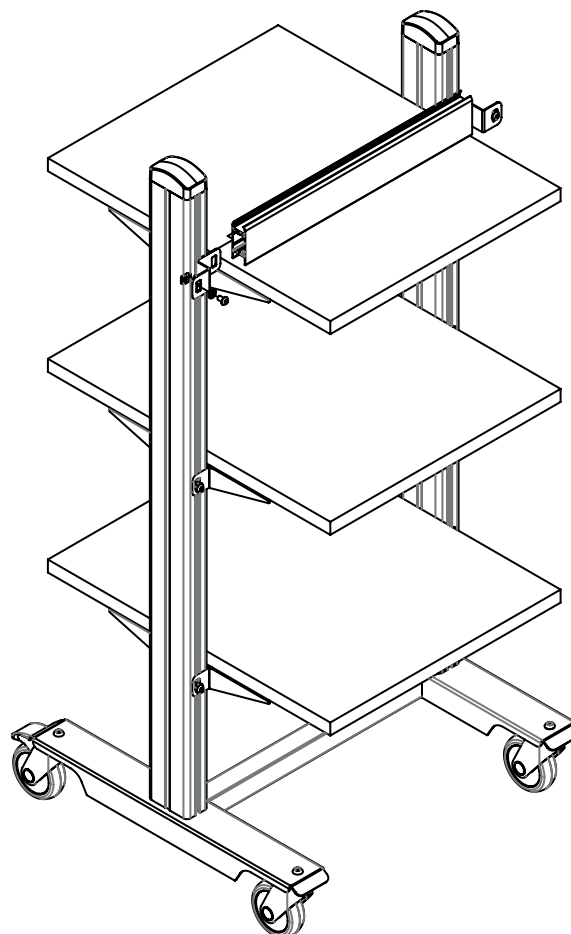

|    |                          |    |                 |
|----|--------------------------|----|-----------------|
| FI | Laatikkokisko BP50, -ESD | DE | BP-Kästenprofil |
| SW | Backprofil               | FR | Rail porte-bacs |
| EN | Bin profil               |    |                 |

|   |   |         |   |
|---|---|---------|---|
| 1 |  |         | 2 |
| 2 |  | M8 x 12 | 2 |
| 3 |  | M8      | 2 |
| 4 |  | M8,4    | 2 |
| 5 |  | M8      | 1 |

BP50 ESD-version

WTR140

BP ESD

Kiskon asennus erilaisille laatikko tyypeille.

Rail assembly for different bin types.

TRESTON

KENNOSET