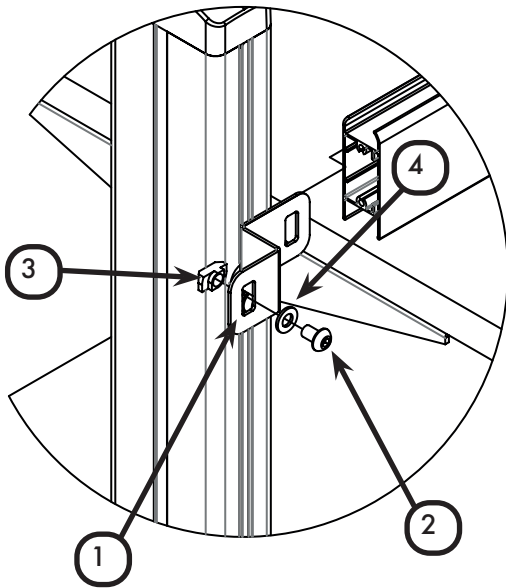

|    |                          |    |                 |
|----|--------------------------|----|-----------------|
| FI | Laatikkokisko BP50, -ESD | DE | BP-Kästenprofil |
| SW | Backprofil               | FR | Rail porte-bacs |
| EN | Bin profil               |    |                 |

|   |   |         |   |
|---|---|---------|---|
| 1 |  |         | 2 |
| 2 |  | M8 x 12 | 2 |
| 3 |  | M8      | 2 |
| 4 |  | M8,4    | 2 |
| 5 |  | M8      | 1 |

BP50 ESD-version

WTR140

BP ESD

Kiskon asennus erilaisille laatikko tyypeille.

Rail assembly for different bin types.

TRESTON

KENNOSET