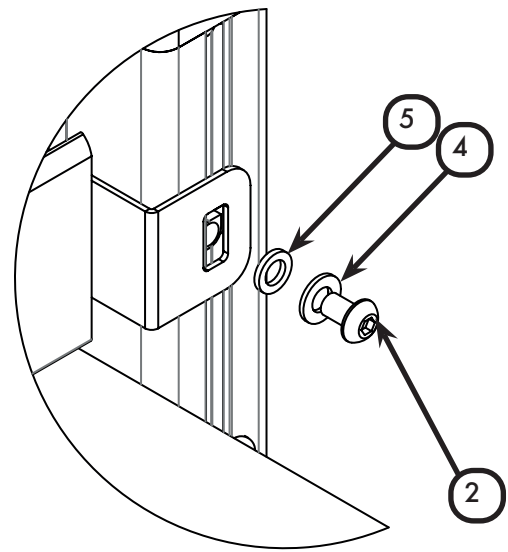

|    |                          |    |                 |
|----|--------------------------|----|-----------------|
| FI | Laatikkokisko BP50, -ESD | DE | BP-Kästenprofil |
| SW | Backprofil               | FR | Rail porte-bacs |
| EN | Bin profil               |    |                 |

|   |   |         |   |
|---|---|---------|---|
| 1 |  |         | 2 |
| 2 |  | M8 x 12 | 2 |
| 3 |  | M8      | 2 |
| 4 |  | M8,4    | 2 |
| 5 |  | M8      | 1 |

BP50 ESD-version

WTR140

BP ESD

Kiskon asennus erilaisille laatikko tyypeille.

Rail assembly for different bin types.

TRESTON

KENNOSET