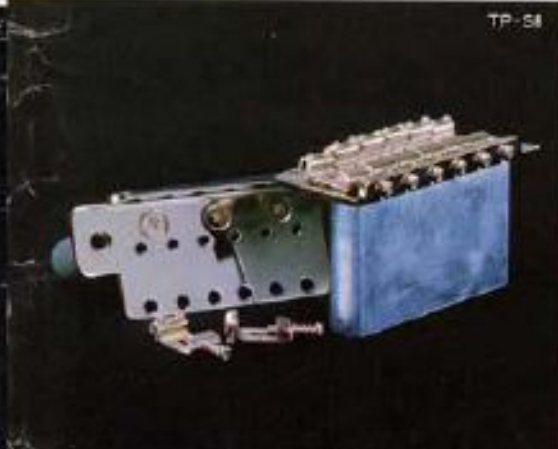

ズラリ揃った! ‘THE SE’

ついにここまできたリアル感覚。グレコのSEシリーズは、どんなに微妙なちがいが「パーフェクト」に再現したマニアにとって見過せないモデルばかりだ。ニューモデルのSE1200は、中でも最高峰。よりすぐった材料のみを使用したプロフェッショナルモデルでルックス、サウンドともにこれまでの常識をすべてくつがえしてしまっただけでなく、右に出るものなし。

GRECO

富士通楽器電機株式会社

株式会社 神田商会