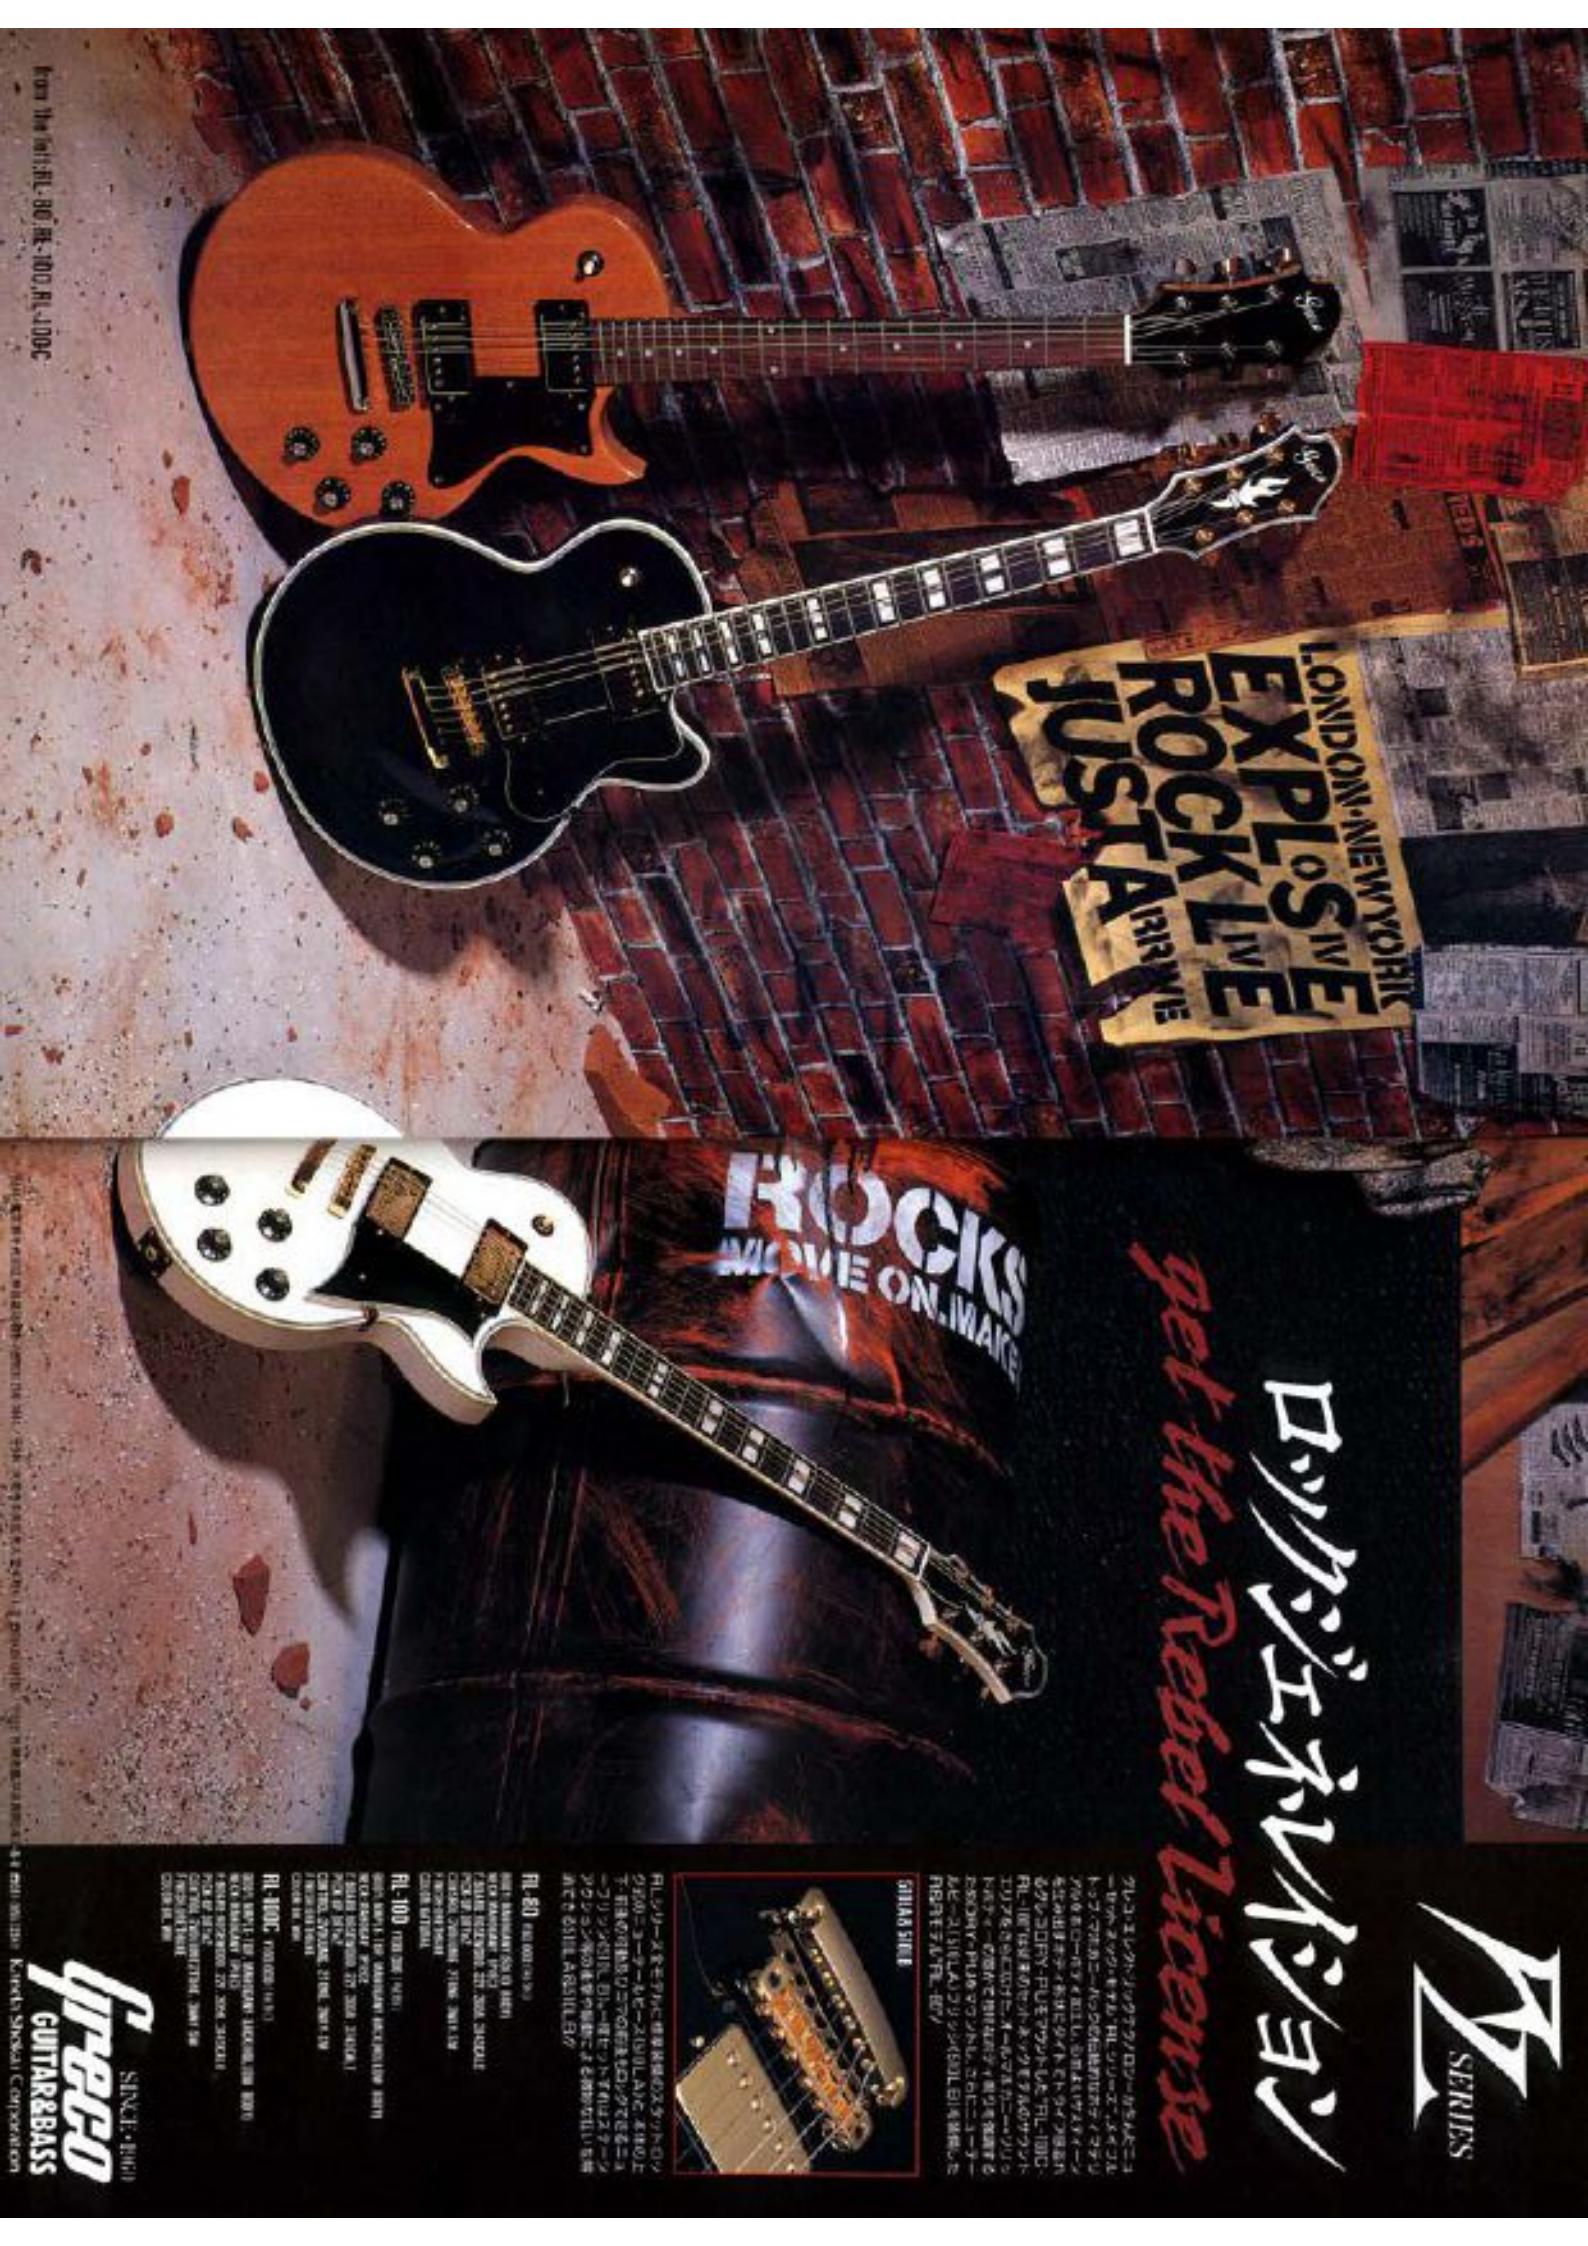

RI-100

このシリーズは、ロックの逆礼儀を表現したギターをラインナップしています。このシリーズは、ロックの逆礼儀を表現したギターをラインナップしています。このシリーズは、ロックの逆礼儀を表現したギターをラインナップしています。

Since 1960
pyreco
GUITAR&BASS

from the initial 90-RE-100 RI-100C