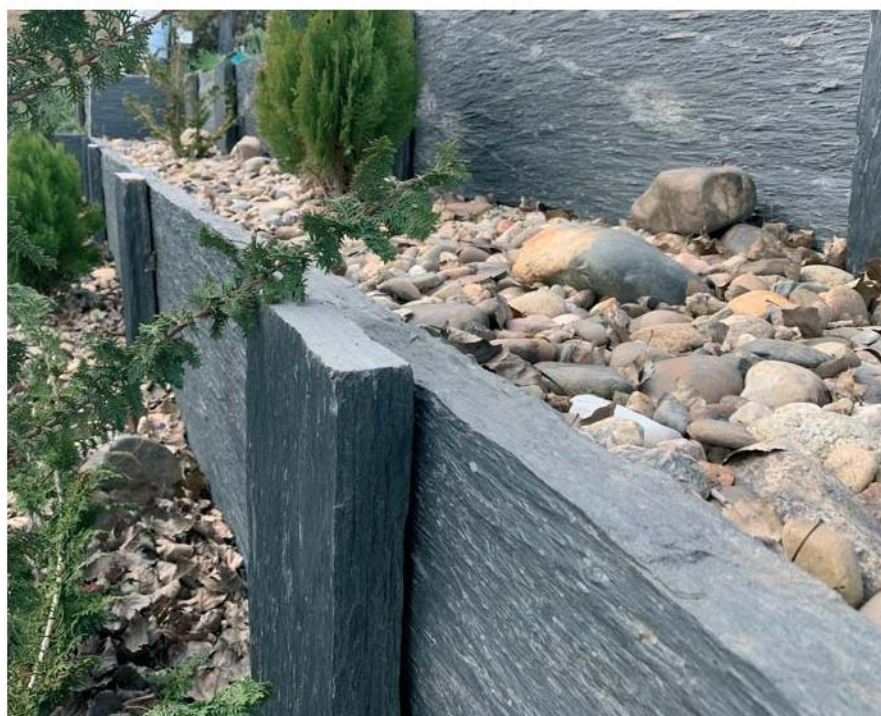

ПЛИТА 25

Санцеві плити шириною в 25 см найчастіше використовуються у вигляді невеликих сходинок, покровових доріжок, огорожувальних елементівчи в зонах барбекю. Доріжки з сланцевих плит створюють затишок і комфорт у Вашому саду. По-перше, це привабливий зовнішній вигляд ландшафтної ділянки, а по-друге – неспішні прогулянки по брукованих стежках, особливо в дощову погоду, які неможливо переоцінити.

ЛАНДШАФТНИЙ СЛАНЕЦЬ