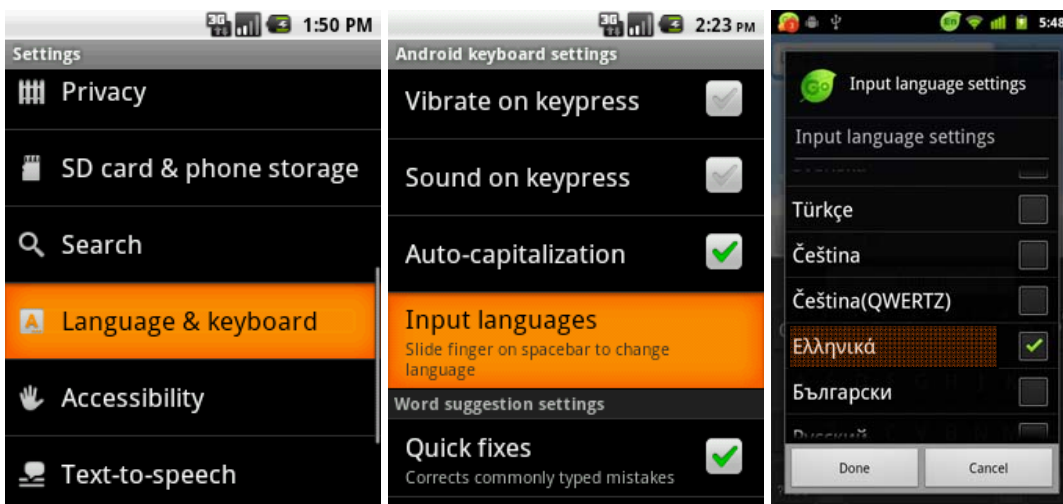

Η λειτουργία αναζήτησης λειτουργεί όταν γράφετε χρησιμοποιώντας το ελληνικό πληκτρολόγιο

Για να εμφανίσετε το ελληνικό πληκτρολόγιο, χρησιμοποιήστε το κουμπί (μέσα σε κόκκινο κύκλο)

Ή χρησιμοποιήστε το μενού: Ρυθμίσεις - Γλώσσα και πληκτρολόγιο - ρυθμίσεις εισαγωγής.

Αν η ελληνική πληκτρολόγιο λείπει, εγκαταστήστε το από εδώ

<https://play.google.com/store/apps/details?id=com.sql.greekkeyboard>