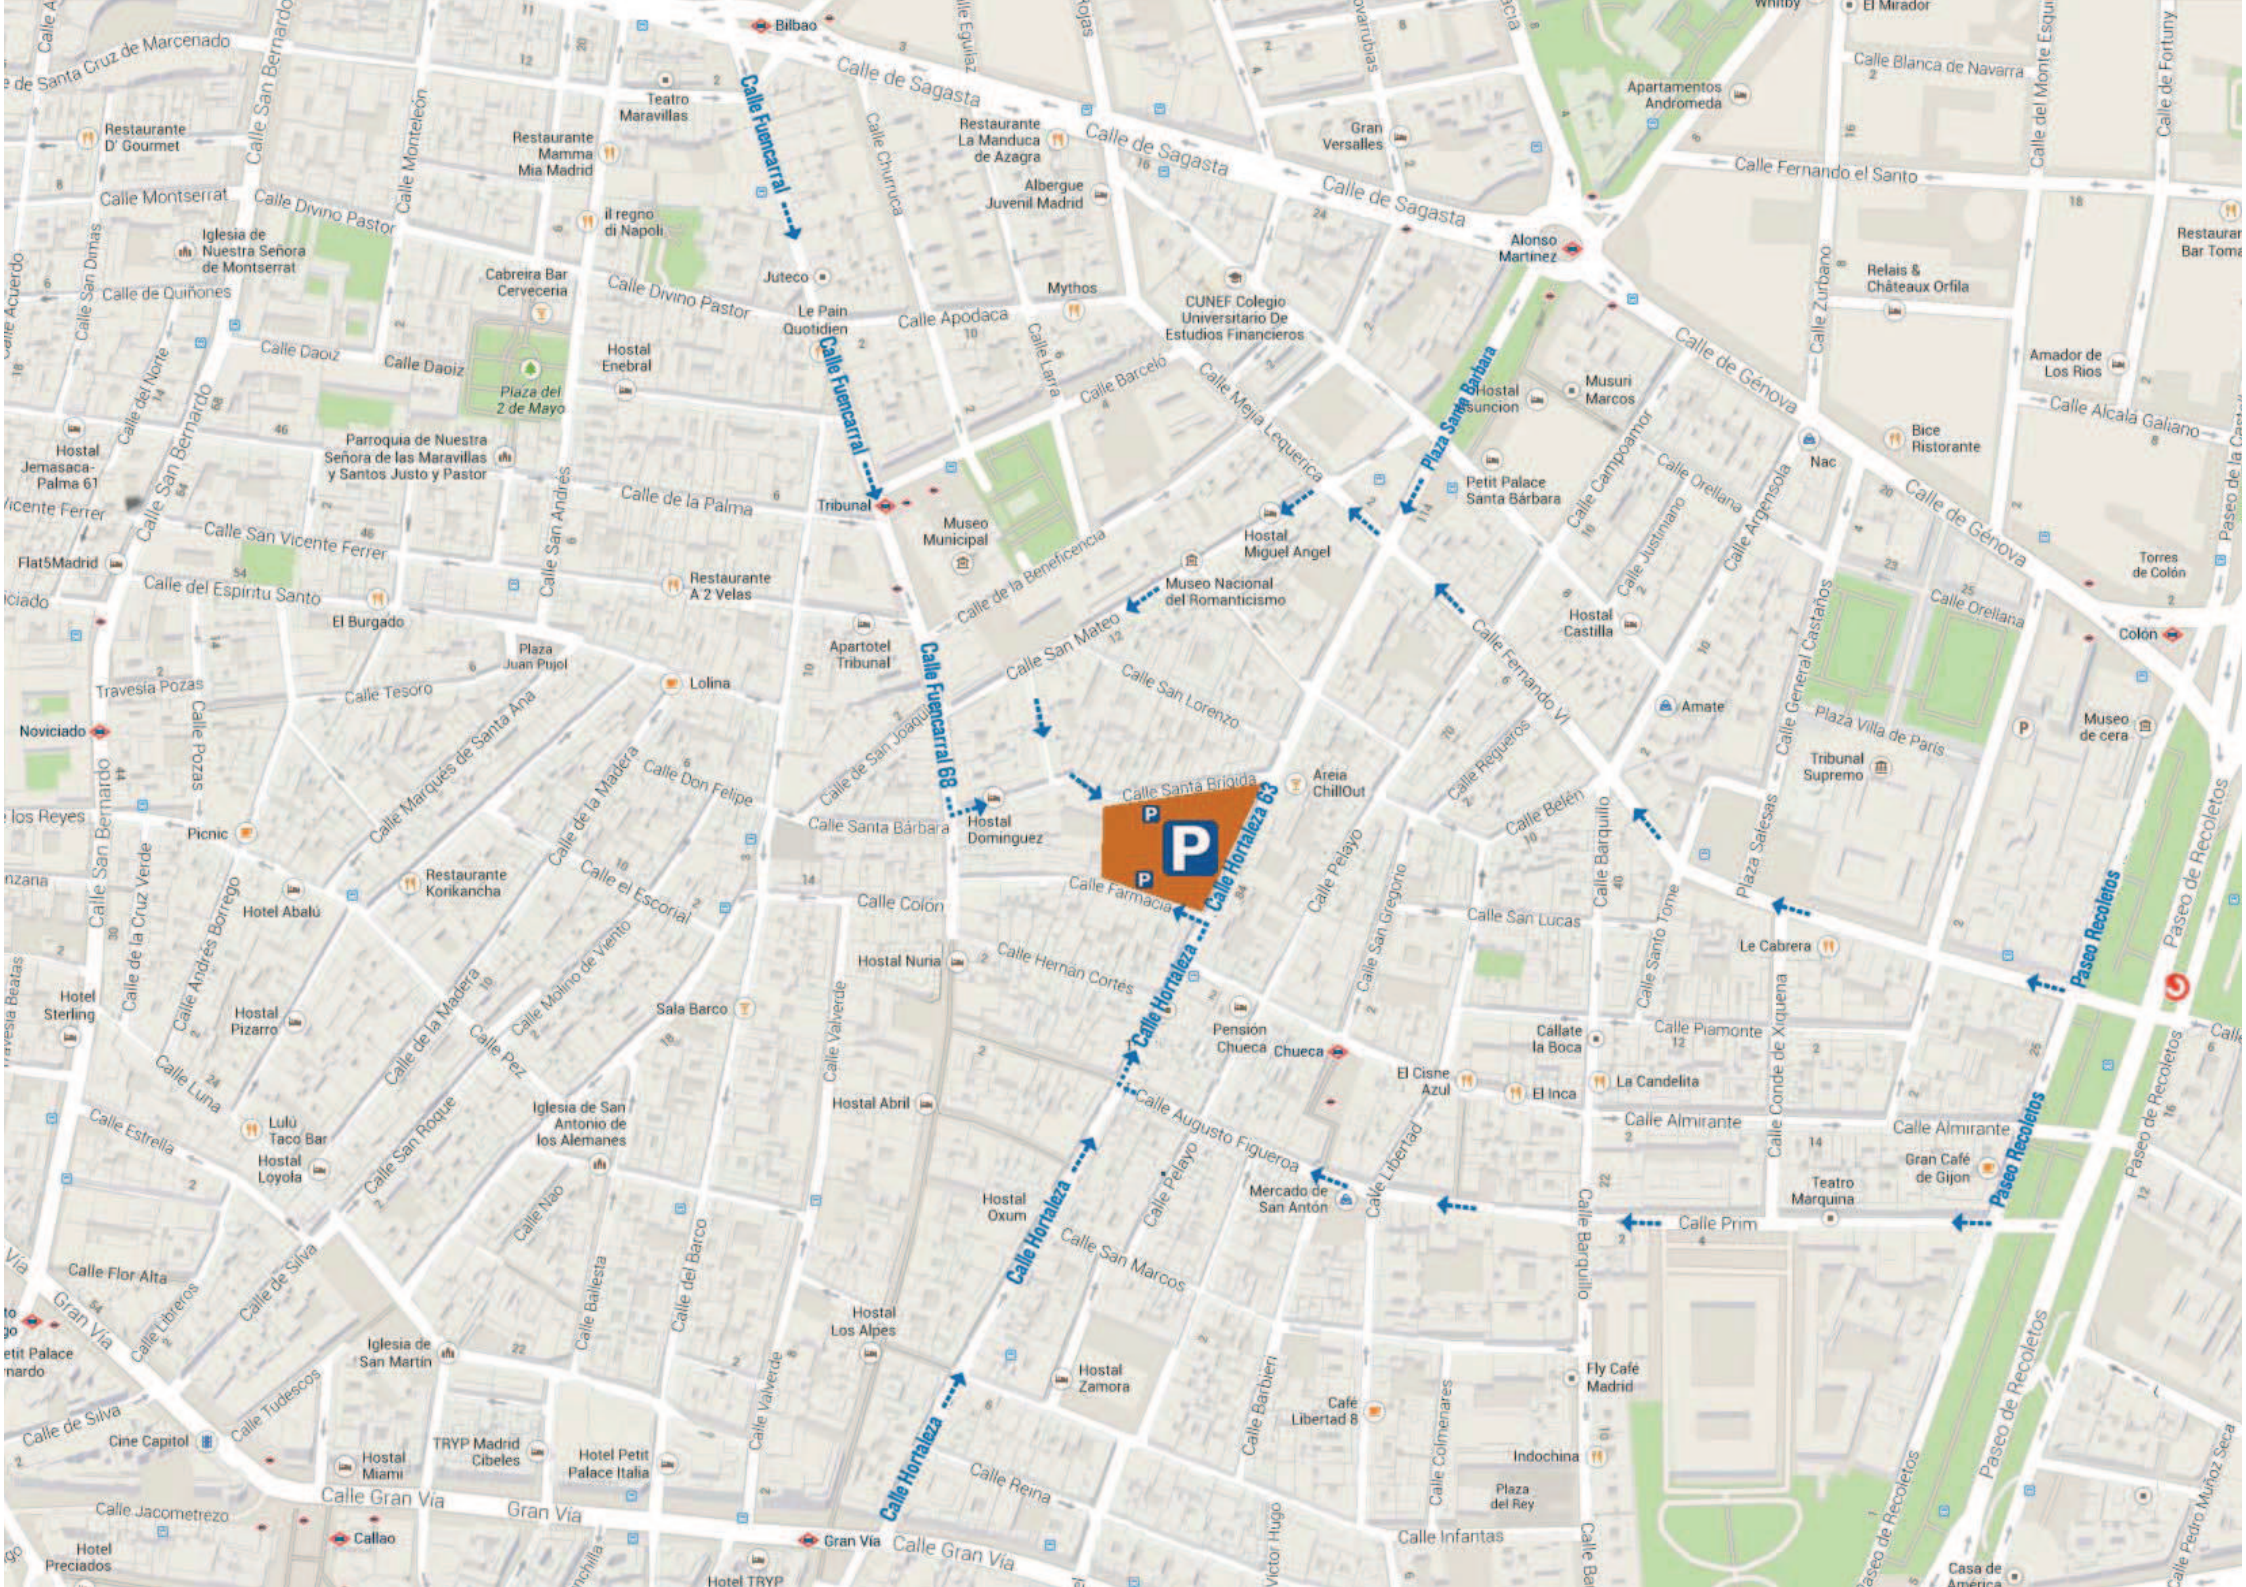

Acceso c/Santa Brígida, 12 desde c/Fuencarral, 68  
Geolocalización: Lat: 40.424482, Long: -3.699084

Acceso c/Farmacia, 13 desde c/Hortaleza, 61  
Geolocalización: Lat: 40.423874, Long: -3.699148

### 3 ACCESOS PEATONALES

c/Farmacia, 13  
Sector Parking Fucsia

c/Santa Brígida, 12  
Sector Parking Naranja

c/Hortaleza, 63  
Sector Parking Verde

COMO LLEGAR

## PARKING ESCUELAS PÍAS SAN ANTÓN

Abierto 24 horas / 365 días  
Seguridad y control por matrícula

P

Calle Fuencarral

Calle Hortaleta

Calle Hortaleta 68

Plaza Santa Bárbara

Paseo Recoletos

Paseo Recoletos

Paseo Recoletos