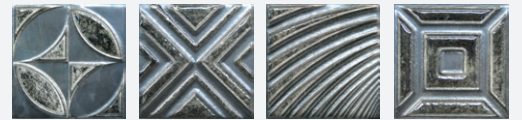

*Decor Bornholm Silver 10x10 P16