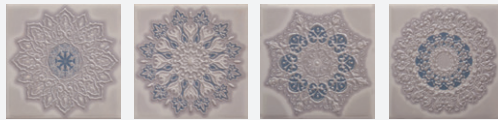

DECORS

*Set Gotland Pearl 10x10 P44