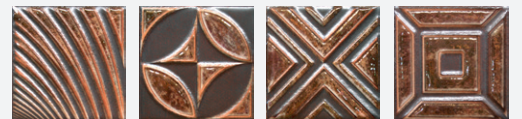

*Decor Bornholm Cooper 10x10 P16

*4 Diseños diferentes. Encajado aleatorio | *4 Different designs. Random boxed

ABSOLUT KERAMIKA