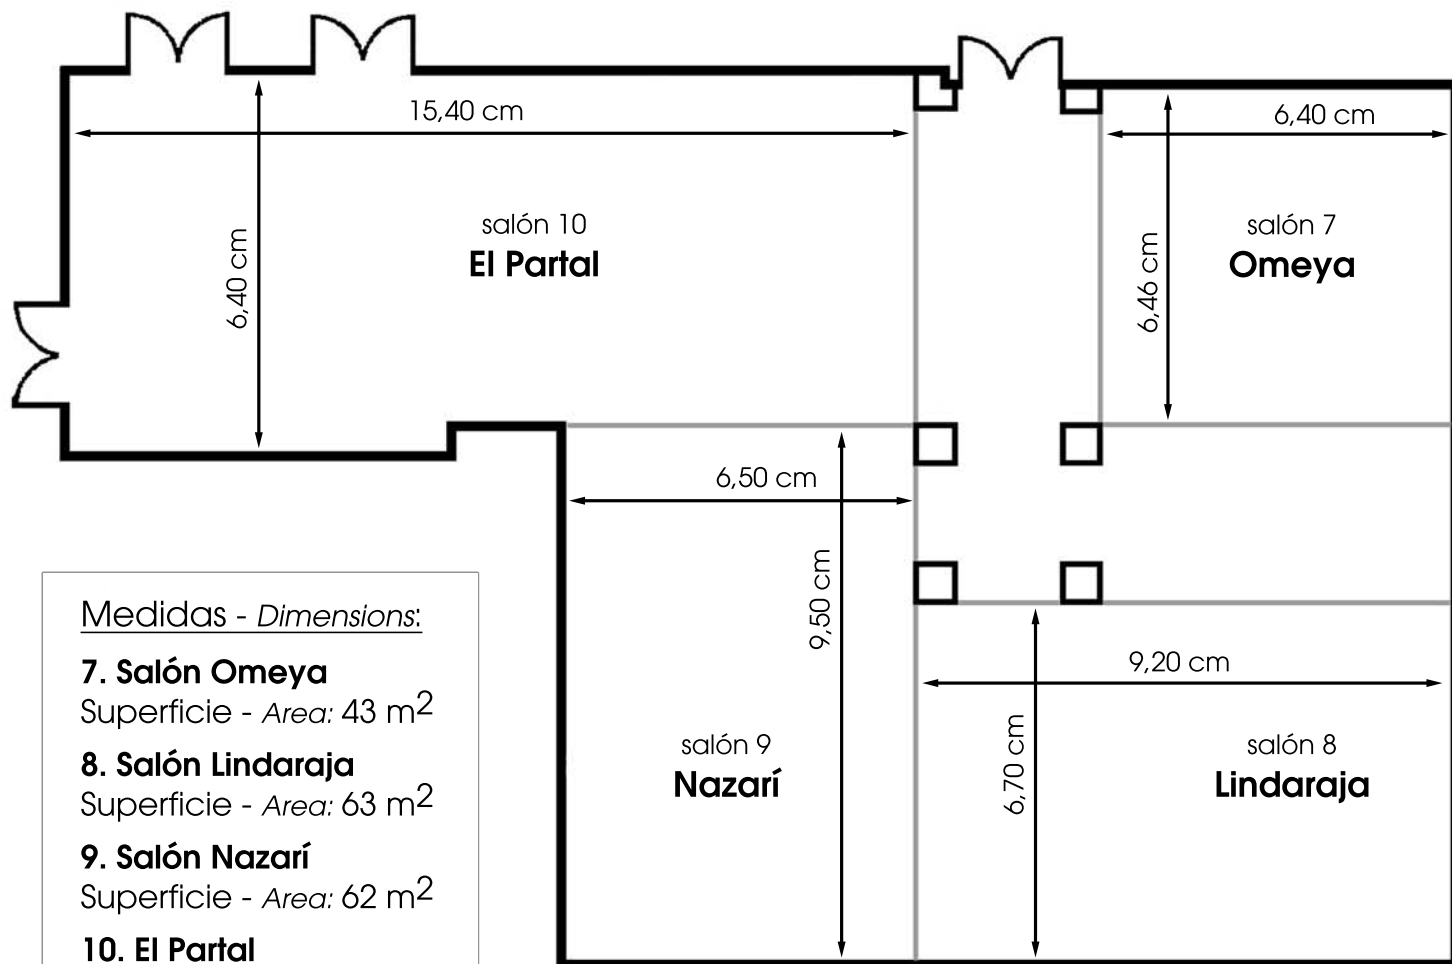

### Medidas - Dimensions:

#### 7. Salón Omeya

Superficie - Area: 43 m<sup>2</sup>

#### 8. Salón Lindaraja

Superficie - Area: 63 m<sup>2</sup>

#### 10. El Partal

Superficie - Area: 104 m<sup>2</sup>

**Alto - Height: 2,73 m**