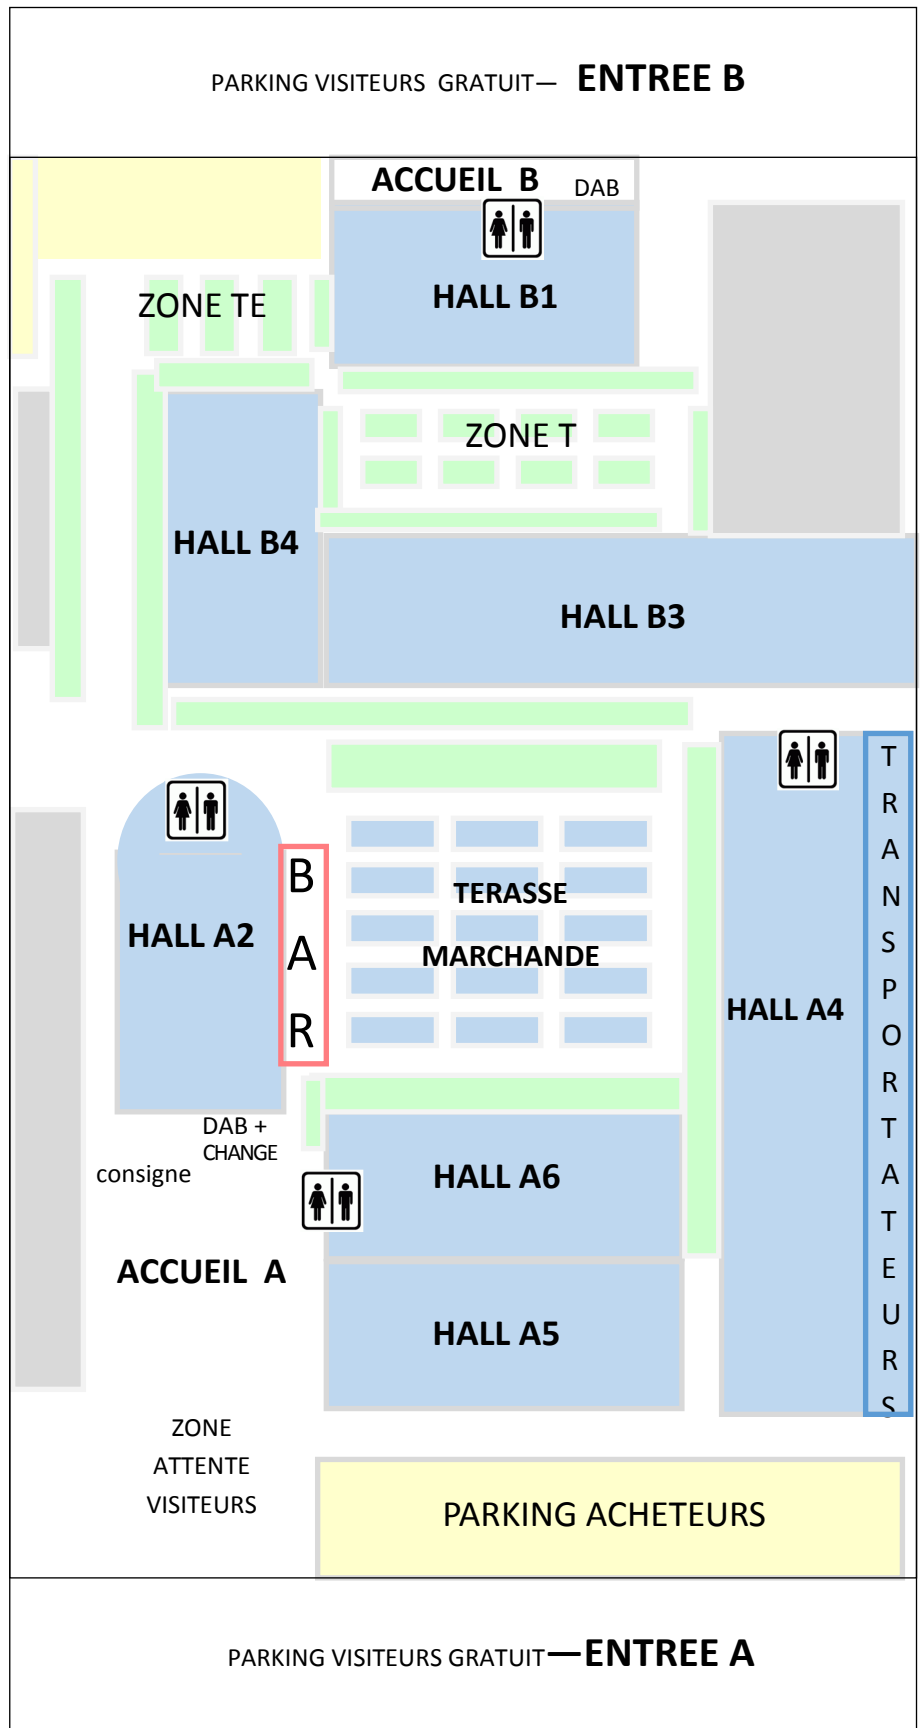

Tel: + 33 4 90 76 49 00

Site : www.alanfranklintransport.co.uk

PARC DES EXPOSITIONS—MONTPELLIER FREJORGUES

JOURNEES PROFESSIONNELLES INTERNATIONALES DE
L'ANTIQUITE, VINTAGE ET DE LA BROCANTE

BP 44—30129 MANDUEL—FRANCE